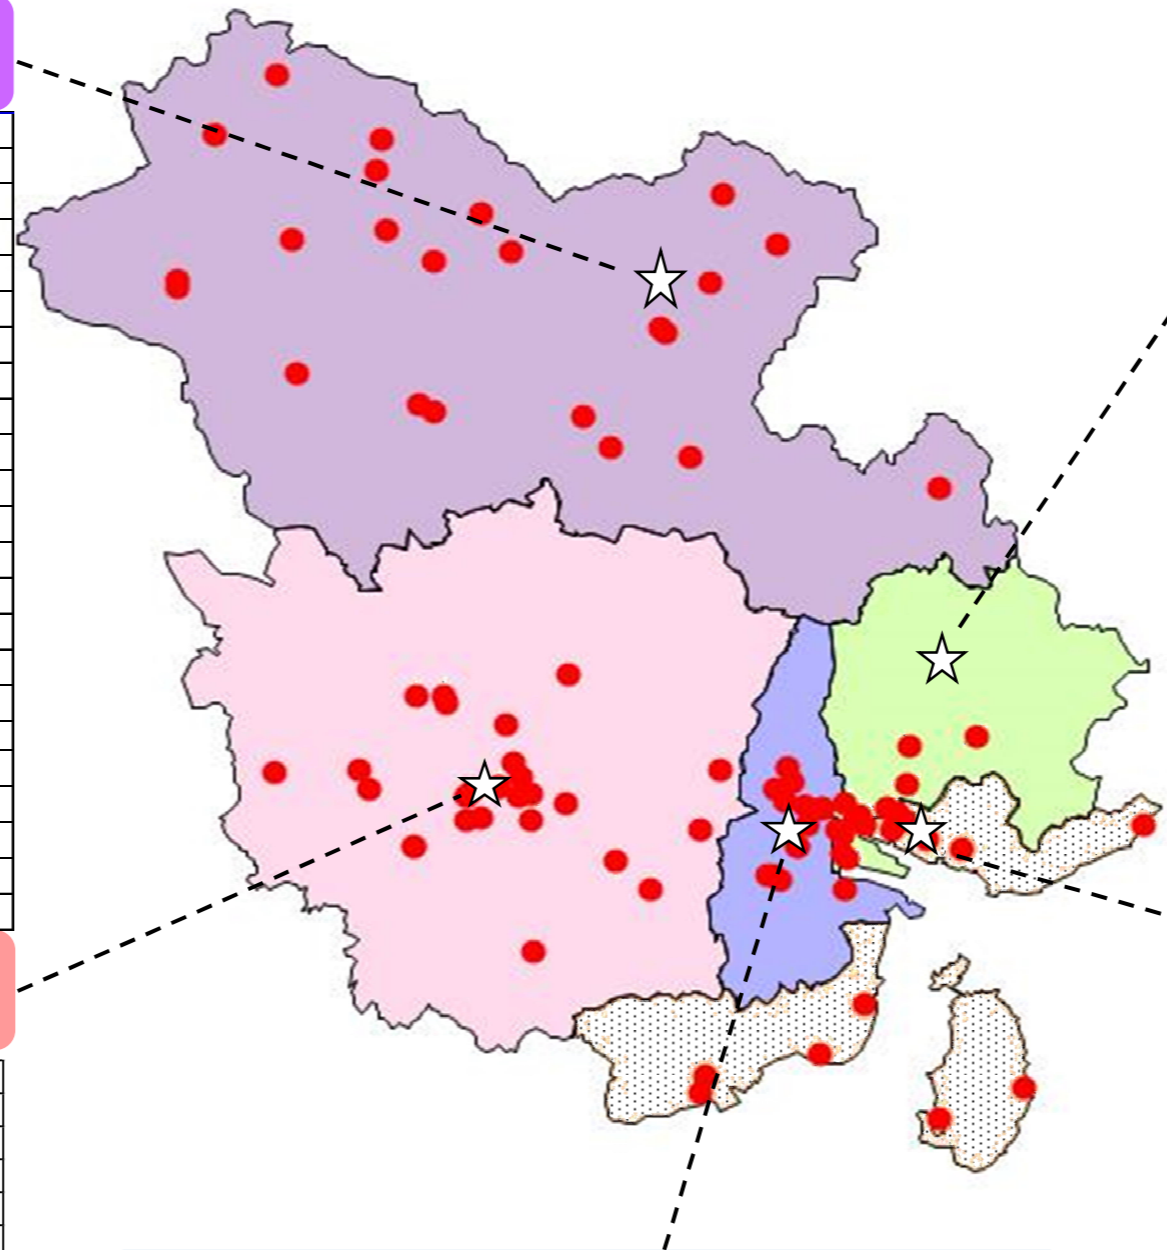

★みはら★いきいき百歳体操実施団体エリアマップ

令和6年3月末作成

【高齢者相談センターは一もにー】

常設サロン「なごみ」	吉田コミュニティーセンター
あざみサロン	筋原コミュニティーホームあざみ荘
黒郷体操くらぶ	黒郷コミュニティーホーム
久井運動普及リーダー会	久井保健福祉センター
和草健康体操	和草コミュニティーホーム
さんさん・プラザ(坂井原)	坂井原福祉プラザ
下津区いきいき百歳体操	下津コミュニティーホーム
きんもくせい会	法林寺
専光寺いきいき百歳体操	専光寺
八幡町美生地区	美生公民館
サロンやすらぎ会	古市コミュニティーホーム
ぴっばら「和の家」	NPO法人ぴっばら
いきいき体操(はっぴーサロン)	大草公民館
和木おたっ者クラブ	和木地域ふれあい交流センター
あさがお会	和木公民館
寄りやんしょう会	後谷コミュニティーホーム
篠サクラクラブ	篠コミュニティーセンター
源流サロン	蔵宗コミュニティーセンター
上徳良いきいき百歳体操	上徳良コミュニティーホーム
萩原百歳体操の会	萩原コミュニティーホーム
いきいき健康サロン	くわなし皆来館(旧くわなし小学校)
いきいきJapan	榎梨公民館
いきいき百歳体操神田	神田公民館

【高齢者相談センター大空】

サンニコグループ	個人宅
いきいきグループたかさか	高坂コミュニティーホーム
童心クラブ健康体操	沼田公民館
サロン金売	金売集会所
ひよりや船木	船木ふれあいセンター
うららサロン	川西下集会所
さくらクラブ	養老集会所
ふれあいサロン「やってみよう会」	畑集会所
北方百歳体操の会	北方コミュニティーセンター
いきいき会	今井谷集会所
茅ノ市 仲よし会	下北方老人集会所
いきいき百歳体操&脳トレ・筋トレ	南方コミュニティーセンター
南方サロン「みとしろ」	
ほがらかサロン	福礼公民館
杉臼ふれあい百歳体操	杉臼コミュニティーホーム
サロン小原(寄ってしゃべろう会)	小原公民館
小泉わいわいサロン	小泉町民会館
沼田東「笑顔の筋トレ・脳トレ体操」	沼田東コミュニティーセンター
コミセンカフェ田園	沼田東コミュニティーセンター
ダイヤハイツ仲よし会	ダイヤハイツ集会所
城山百歳体操	城山集会所
にこにこ元気サロン	本郷人権文化センター
一丁畑にこにこサロン	一丁畑公民館
お茶の間サロン「さくらんぼ本郷」	本郷支所別館
本郷健康体操	
本郷ひよりや火曜日	本郷保健福祉センター
いきいきサロンひめくさ	姫草集会所