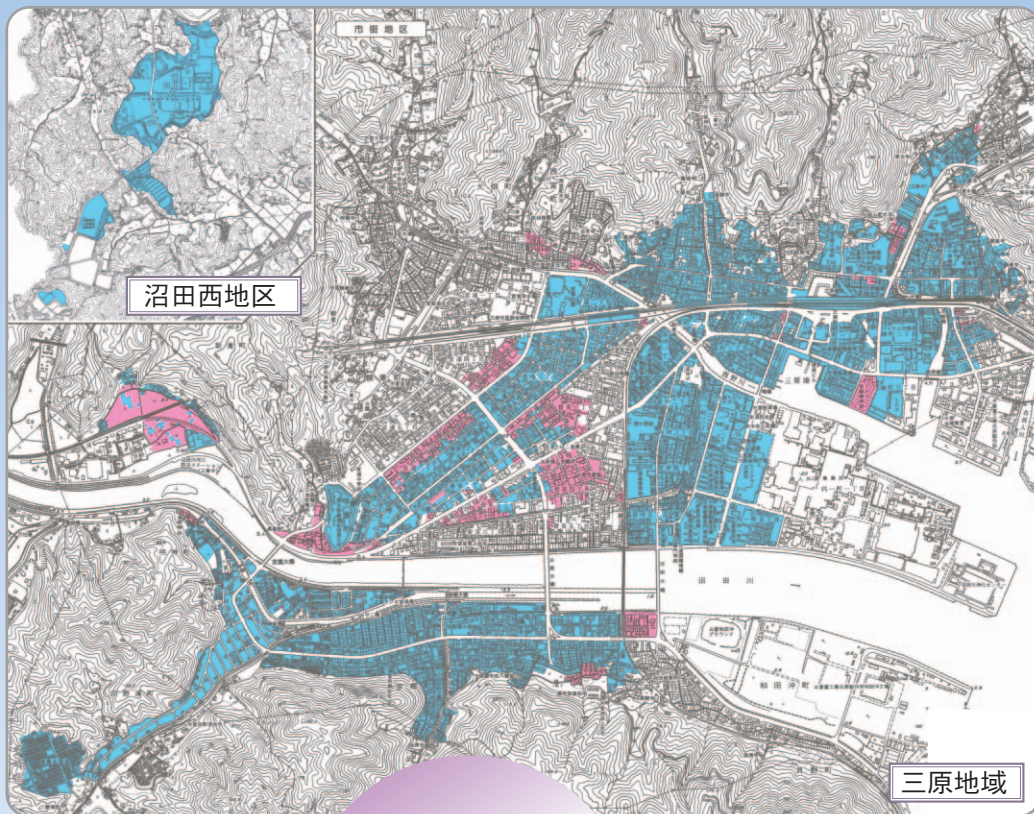

公共下水道、使用できる区域が 1,064ヘクタールへ!

■ すでに使用できる区域
■ 新たに使用できる区域

**きれいな
海や川に
しよう**

今月29日(月)から、旭町一丁目、東町三丁目、館町一・二丁目、城町三丁目、中之町一丁目、港町一丁目、新倉一〜三丁目、西宮一丁目、皆実一〜五丁目、宮浦三・四・六丁目、和田一・三丁目、明神三・四丁目、本郷南三〜五丁目、下北方一丁目のそれぞれ一部地域、約51ヘクタール(954世帯、

1,994人)で、新たに公共下水道が使用できるようになります。
 公共下水道が使用できる区域は、約1,064ヘクタールとなりました。また、公共下水道が使用できる世帯のうち、すでに接続した世帯(水洗化率は、今年1月現在で約81パーセント)です。

使用できる区域で、まだ接続していない人は、衛生的で快適な暮らしを守るため公共下水道へ早めに接続しましょう。

問い合わせ先 下水道課 ☎0848
 ⑧76049 FAX 0848 ⑧6057