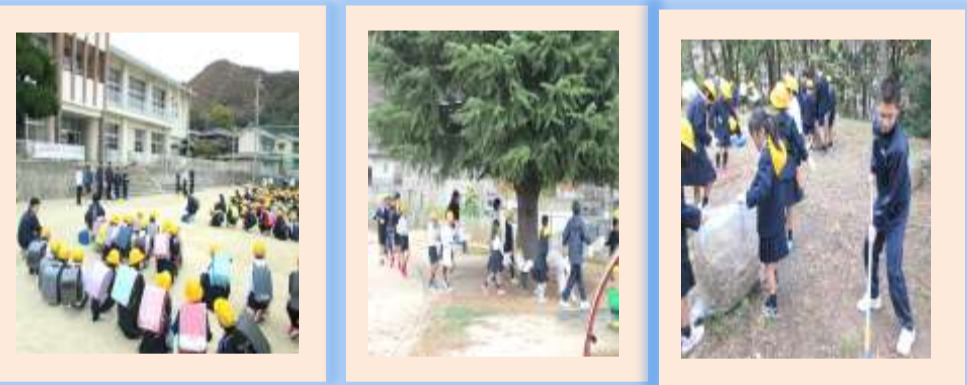

糸崎コミュニティセンター 運営委員長 中村 芳雄

「ねずみ=寝ず身」とされ、真面目にコツコツと働く人が多いようです。倅約家で不要なものにお金を使わないため、若いうちから財を成すことができます。また、鋭い勘とひらめきを持ち「火事の前にはねずみがいなくなる」「ねずみは沈む船を去る」などのことわざがあります。

住んでる地域を美しくクリーン大作戦

令和1年11月27日(水)に一中、糸崎小、木原小校児童生徒で町内のゴミ拾い、清掃と少しでも地域がきれいになればとクリーン大作戦を実施しました。自分たちの住んでいる地域別に、小中合同の縦割りグループで教え合いながらたくさんのゴミを拾いました。