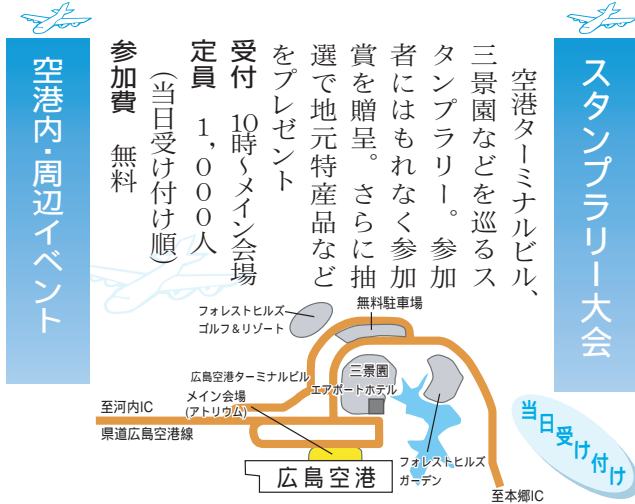

- 中国伝統芸能、麻薬探知犬デモンストレーション
- 子ども用乗員制服着せ替え写真撮影
- フライトシミュレーター体験
- 航空会社、空港内官庁PR
- 見学送迎デッキ無料開放
- ヘリコプターの遊覧飛行(有料)
- 空港周辺地域の特産品・軽食などを販売
- 防災拠点施設見学会
- 広島航空基地一般公開

ひろしま空の日2008
& 08 エアポートフェスタひろしま
ふれあい秋まつり

とき 10月19日(日) 10時〜15時
ところ 広島空港と空港周辺施設

無料駐車場 約1,000台

広島空港内見学バスツアー

空港内をバスで見学約40分
とき 10時〜15時(計5回)
定員 500人(多数の場合は抽選)

航空教室

航空と気象に関する講座と管制塔・リーダー室の見学
とき 10時30分、13時30分
定員 各50人(多数の場合は抽選)
対象 小学4年生から中学3年生までとその保護者

申し込み・問い合わせ

いづれも9日(木)(当日必着)までに、往復はがきに、希望する催し(バスツアーまたは航空教室)、午前・午後の部、参加者全員(一枚につき5人まで)の住所、名前、年齢、電話番号を記入して、広島空港事務所(〒729-0416本郷町善入寺字平岩64) 電話084888650へ