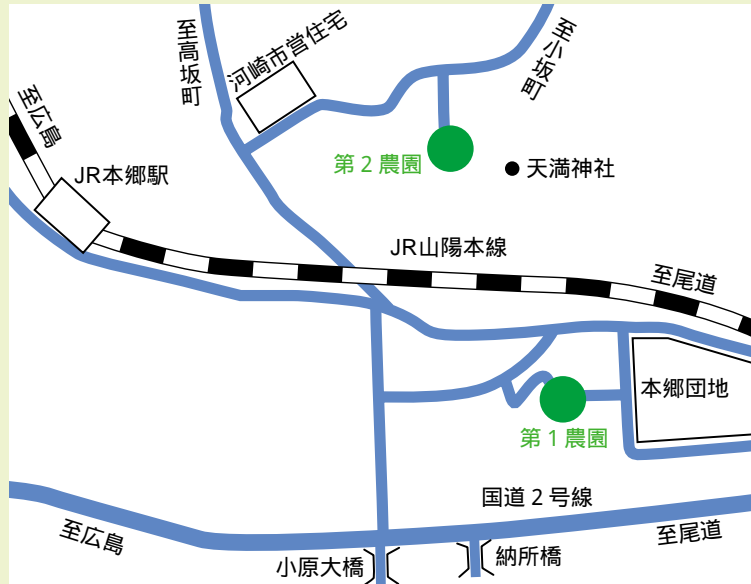

土にふれるよろこび
**本郷ふれあい農園
利用者を募集**

市では、遊休農地を活用して、農家以外の皆さんに、野菜作りなどの楽しさを体験でき、地域との交流や活性化を図るために、本郷ふれあい農園を開設しています。

利用期間 来年3月31日(金)まで

更新もできます。

対象 市内に在住している人で、農業をしていない人

募集区画数 3区画(第1農園=

1区画、第2農園=2区画)

(申し込み多数の場合は抽選)

区画面積 1区画あたり40~50㎡

利用料 年額2,000円

申し込み期間 5月2日(月)~

31日(火)

問い合わせ先 農林水産課 ☎0

848 ☎676077 ☎0848

☎4103)

ふれあい農園で、
野菜や花を栽培しませんか？