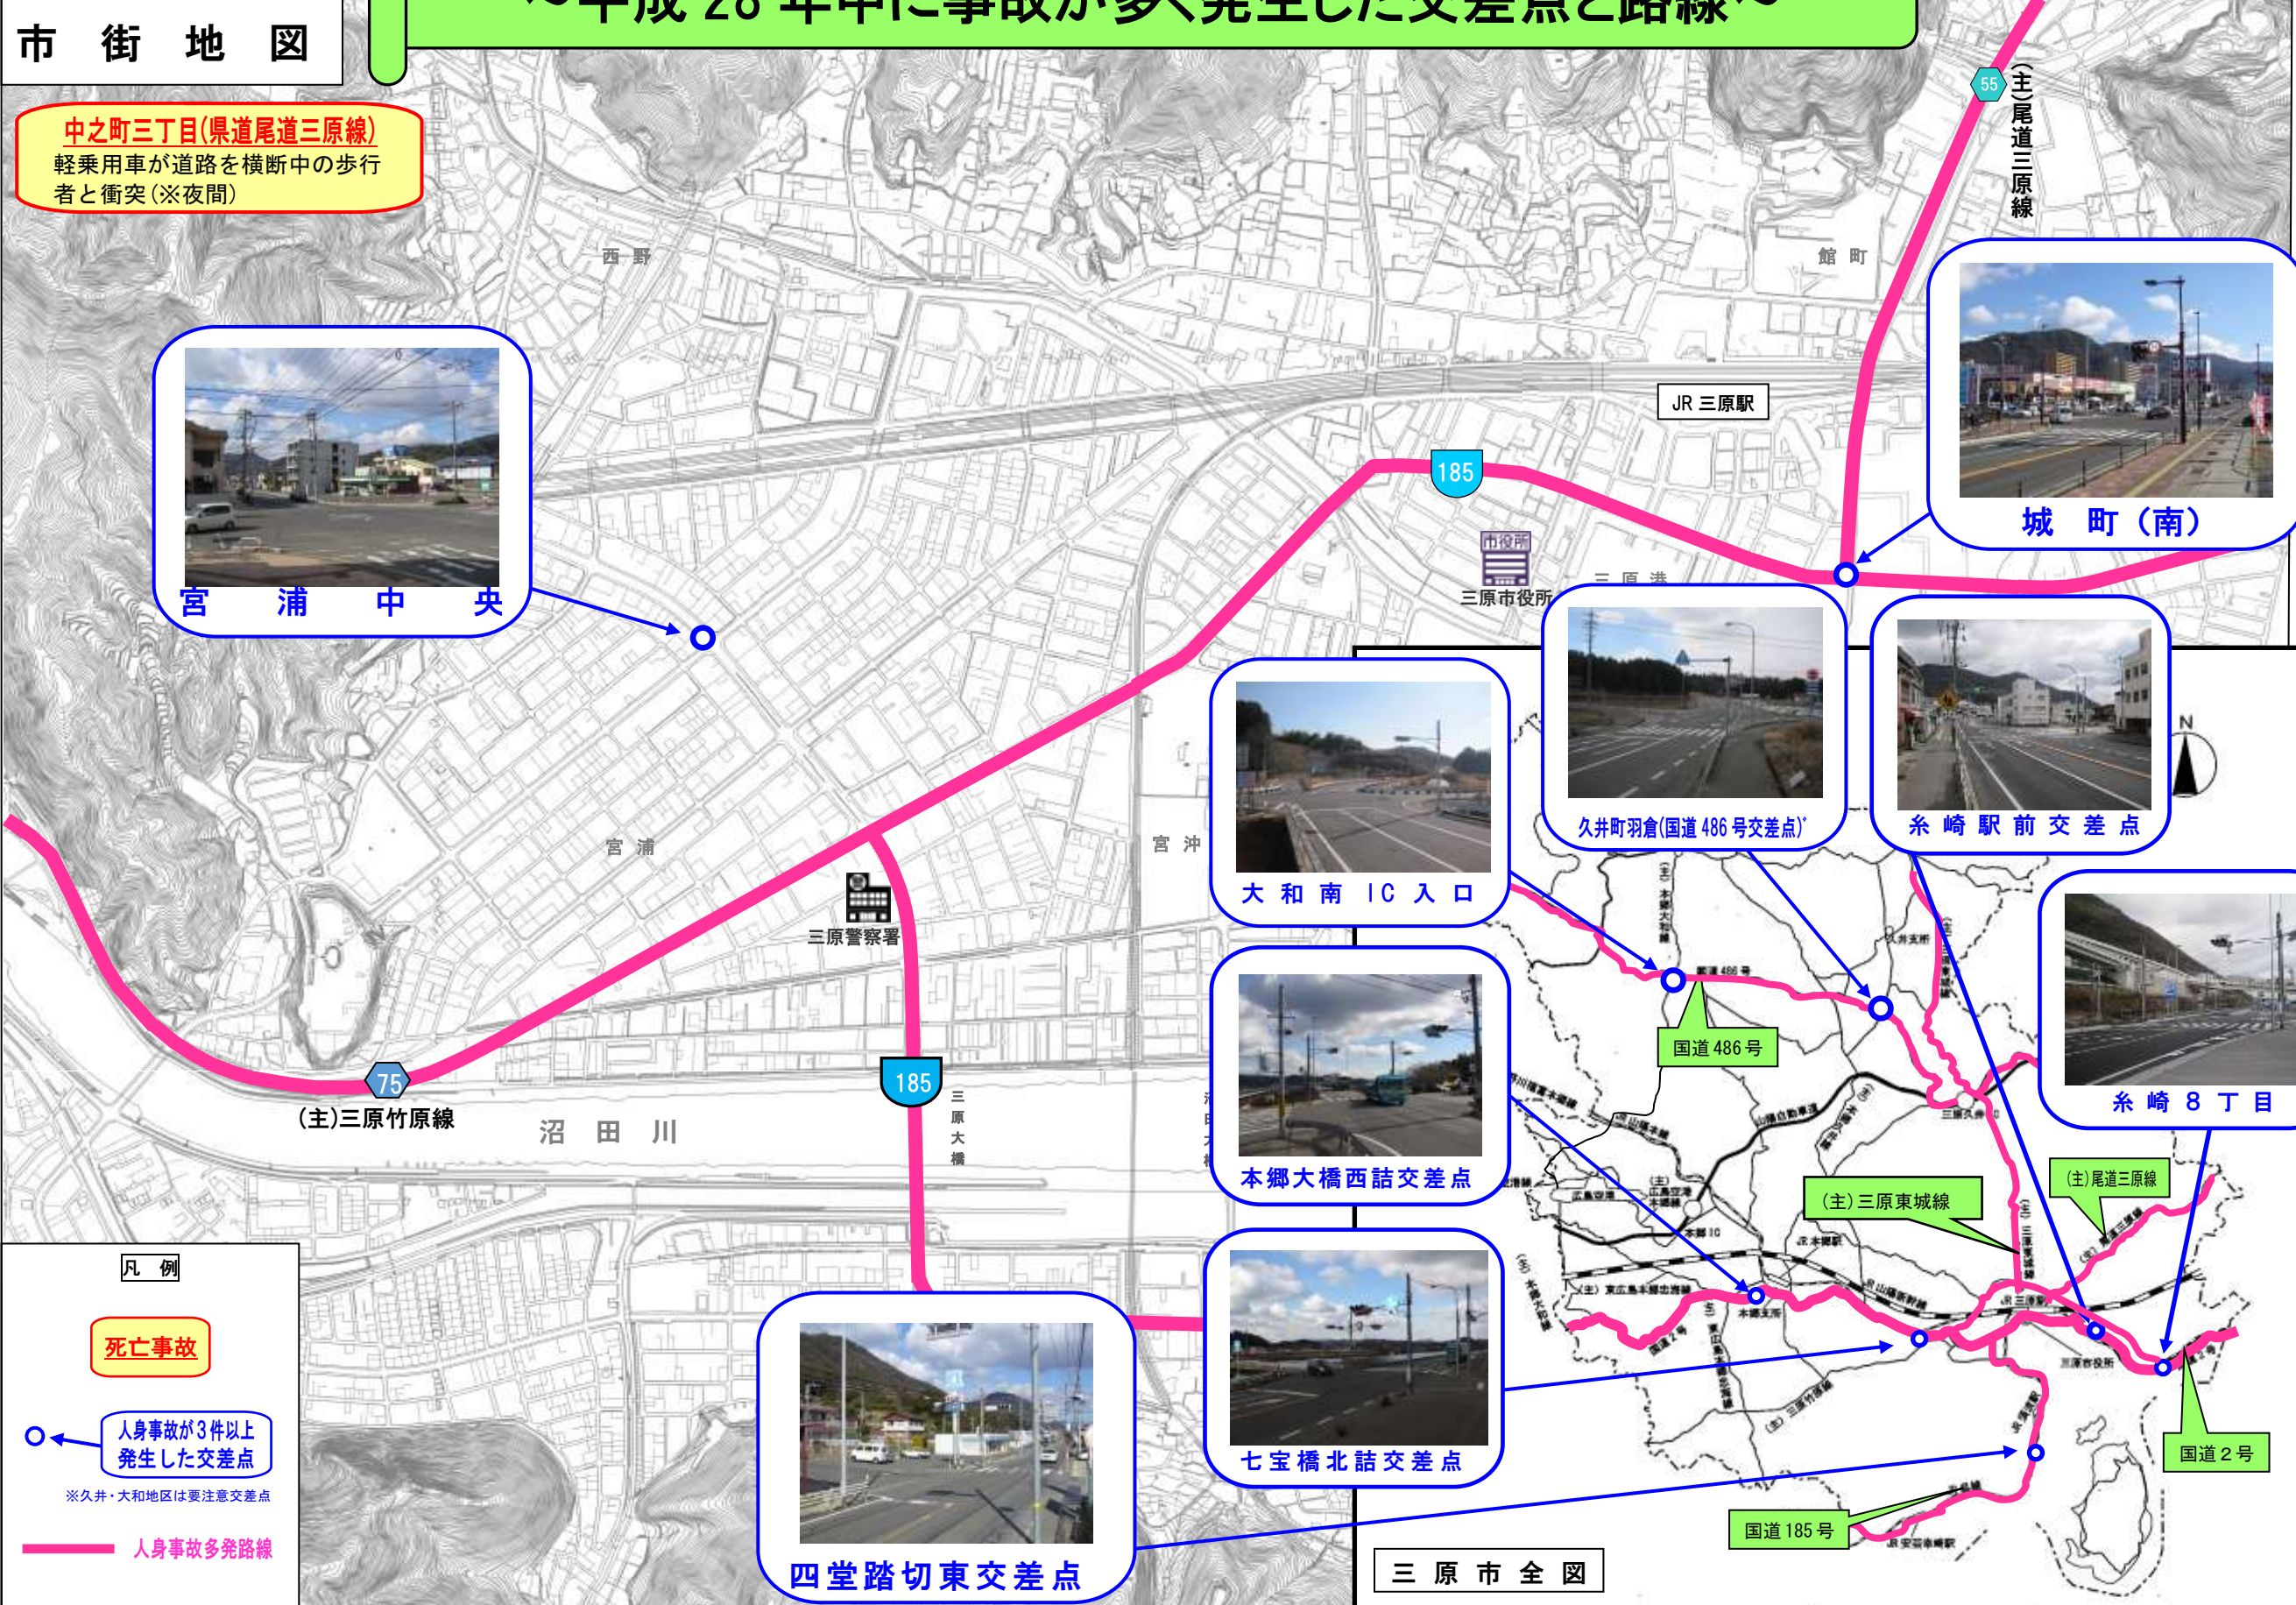

まだ行ける 渡れそうでも 待てぬから

ルールとマナーを守りまじから

三原市交通安全確認マップ

～平成28年中に事故が多く発生した交差点と路線～

市街地図

中之町三丁目(県道尾道三原線)
軽乗用車が道路を横断中の歩行者と衝突(※夜間)

宮浦中央

城町(南)

大和南IC入口

久井町羽倉(国道486号交差点)

糸崎駅前交差点

糸崎8丁目

本郷大橋西詰交差点

七宝橋北詰交差点

四堂踏切東交差点

凡例

- 死亡事故
- 人身事故が3件以上発生した交差点
※久井・大和地区は要注意交差点
- 人身事故多発路線

三原市全図

注 三原市交通安全確認マップは、平成28年中に三原市において発生した人身事故データ(三原警察署提供)を基に作成しています。