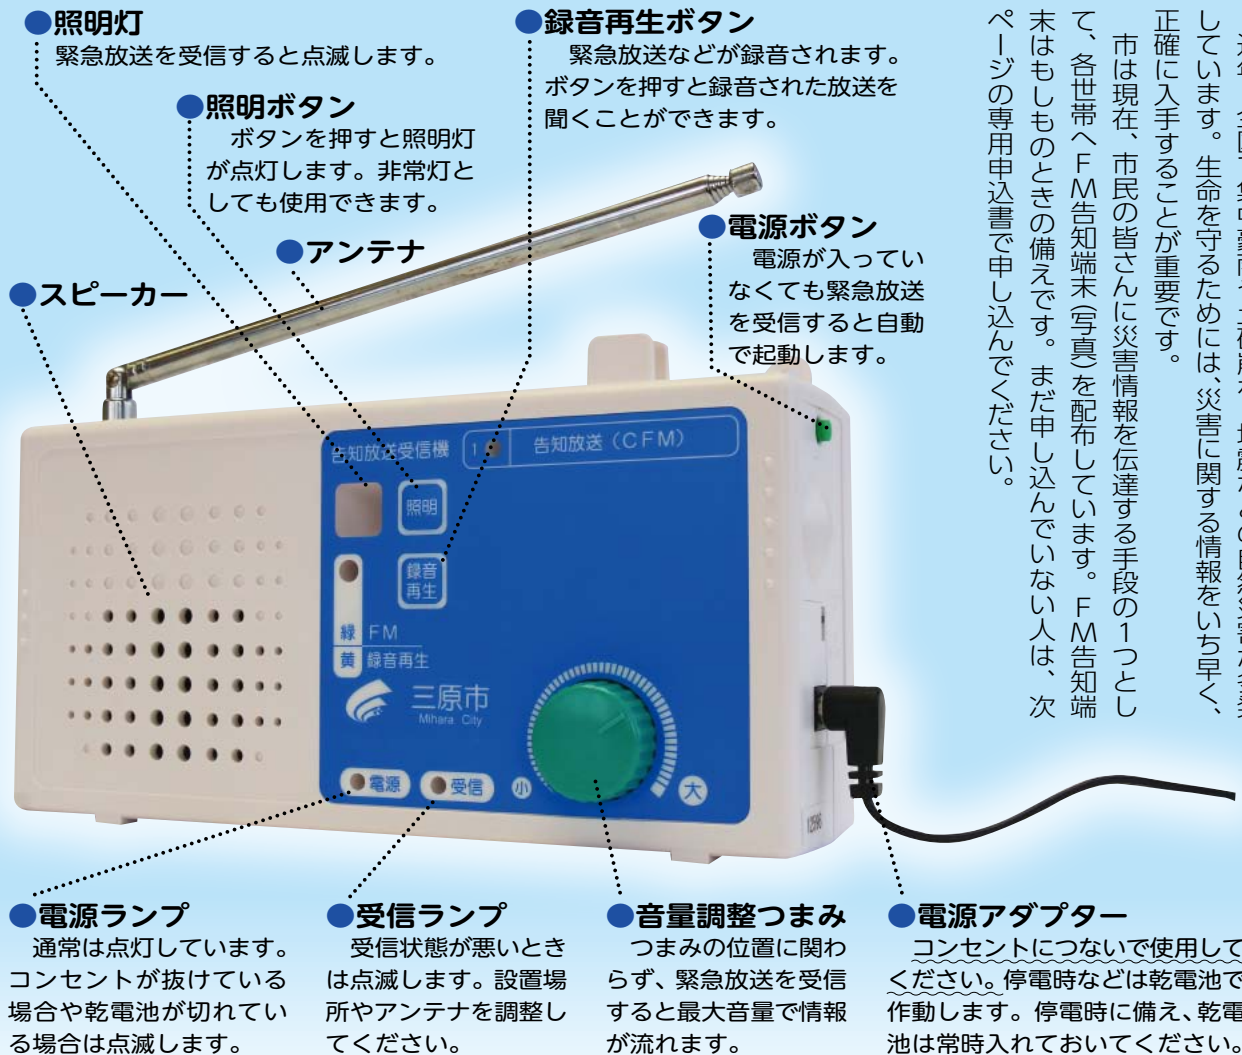

もう申し込みましたか FM告知端末

災害から生命を守るために

近年、全国で集中豪雨や土砂崩れ、地震などの自然災害が多発しています。生命を守るためには、災害に関する情報をいち早く、正確に入手することが重要です。

市は現在、市民の皆さんに災害情報を伝達する手段の1つとして、各世帯へFM告知端末写真を配布しています。FM告知端末はもしものときの備えです。まだ申し込んでいない人は、次ページの専用申込書で申し込んでください。

●照明灯
緊急放送を受信すると点滅します。

●照明ボタン
ボタンを押すと照明灯が点灯します。非常灯としても使用できます。

●アンテナ

●スピーカー

●録音再生ボタン
緊急放送などが録音されます。ボタンを押すと録音された放送を聞くことができます。

●電源ボタン
電源が入っていても緊急放送を受信すると自動で起動します。

●電源ランプ
通常は点灯しています。コンセントが抜けている場合や乾電池が切れている場合は点滅します。

●受信ランプ
受信状態が悪いときは点滅します。設置場所やアンテナを調整してください。

●音量調整つまみ
つまみの位置に関わらず、緊急放送を受信すると最大音量で情報が流れます。

●電源アダプター
コンセントにつないで使用してください。停電時などは乾電池で作動します。停電時に備え、乾電池は常時入れておいてください。

緊急放送が流れる場合の例

情報の区分	状況	放送内容の例
緊急地震速報	県南東部に最大震度5弱以上の地震発生が予想された場合	「緊急地震速報。大地震です。大地震です」
大津波・津波警報	県内に大津波・津波警報が発表された場合	「大津波・津波警報が発表されました」
特別警報(大雨など)	市内に特別警報が発表された場合	「当地域に、大雨特別警報が発表されました。周囲の状況を見て、避難行動を取ってください」
避難情報	市全域へ避難情報を発表する場合など	「速やかに避難を開始してください」

FM告知端末とは

FM告知端末は、避難情報などの緊急放送を受信すると自動で電源が入り、最大音量で情報を流す防災ラジオです。通常時はFMみはらのラジオ放送などを聞くことができます。

よくある質問

●FMでも受信できるの？

FMラジオの電波で情報を流すため、電波が届かない場所では受信できません。鉄筋コンクリート造の建物の内部などは、電波が届きにくいので、窓際に置くなどして使用してください。受信状態が良くない地域の調査を今年度行います。