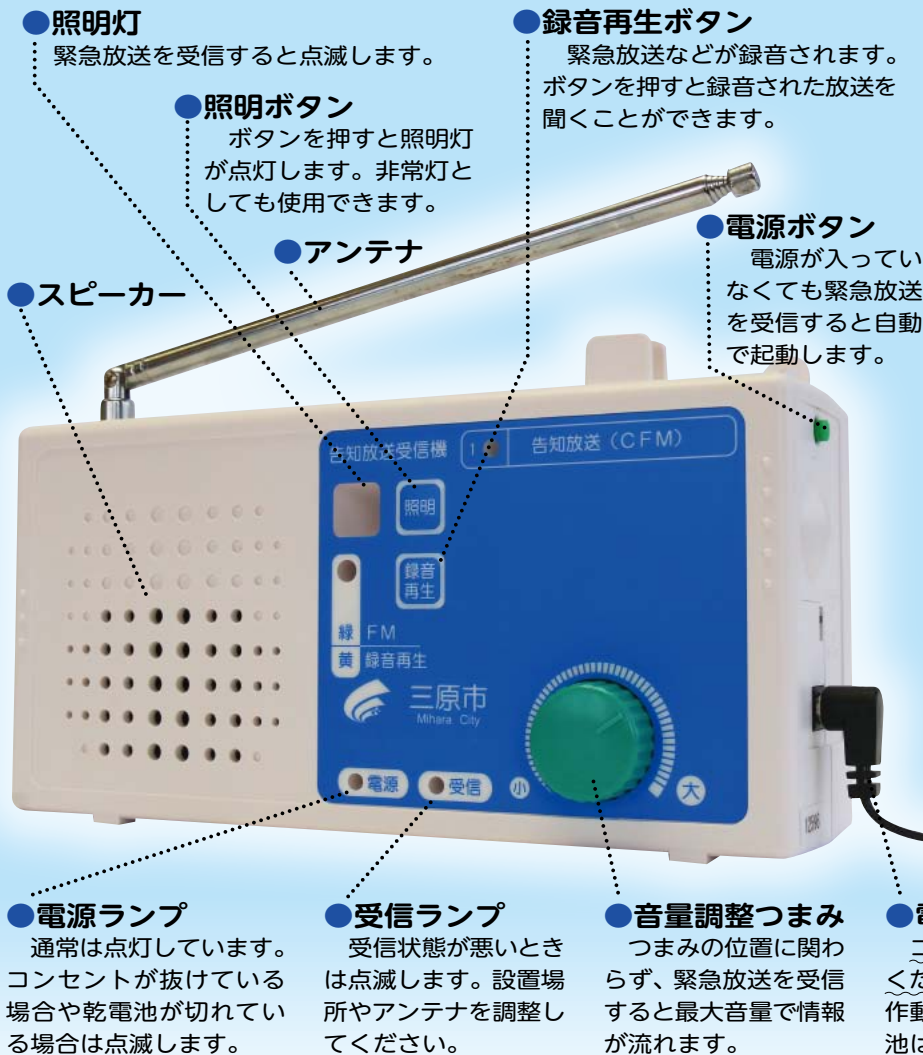

もう申し込みましたか FM告知端末 災害から生命を守るために

近年、全国で集中豪雨や土砂崩れ、地震などの自然災害が多発しています。生命を守るためには、災害に関する情報をいち早く、正確に入手することが重要です。

市は現在、市民の皆さんに災害情報を伝達する手段の1つとして、各世帯へFM告知端末写真を配布しています。FM告知端末はもしものときの備えです。まだ申し込んでいない人は、次ページの専用申込書で申し込んでください。

● 照明灯
緊急放送を受信すると点滅します。

● 照明ボタン
ボタンを押すと照明灯が点灯します。非常灯としても使用できます。

● アンテナ

● スピーカー

● 録音再生ボタン
緊急放送などが録音されます。ボタンを押すと録音された放送を聞くことができます。

● 電源ボタン
電源が入っていても緊急放送を受信すると自動で起動します。

● 電源ランプ
通常は点灯しています。コンセントが抜けている場合や乾電池が切れている場合は点滅します。

● 受信ランプ
受信状態が悪いときは点滅します。設置場所やアンテナを調整してください。

● 音量調整つまみ
つまみの位置に関わらず、緊急放送を受信すると最大音量で情報が流れます。

● 電源アダプター
コンセントにつないで使用してください。停電時などは乾電池で作動します。停電時に備え、乾電池は常時入れておいてください。

緊急放送が流れる場合の例

情報の区分	状況	放送内容の例
緊急地震速報	県南東部に最大震度5弱以上の地震発生が予想された場合	「緊急地震速報。大地震です。大地震です」
大津波・津波警報	県内に大津波・津波警報が発表された場合	「大津波・津波警報が発表されました」
特別警報(大雨など)	市内に特別警報が発表された場合	「当地域に、大雨特別警報が発表されました。周囲の状況を見て、避難行動を取ってください」
避難情報	市全域へ避難情報を発表する場合など	「速やかに避難を開始してください」

FM告知端末とは

FM告知端末は、避難情報などの緊急放送を受信すると自動で電源が入り、最大音量で情報を流す防災ラジオです。通常時はFMみはらのラジオ放送などを聞くことができます。

よくある質問

● FMでも受信できるの？

FMラジオの電波で情報を流すため、電波が届かない場所では受信できません。鉄筋コンクリート造の建物の内部などは、電波が届きにくいので、窓際に置くなどして使用してください。受信状態が良くない地域の調査を今年度行います。