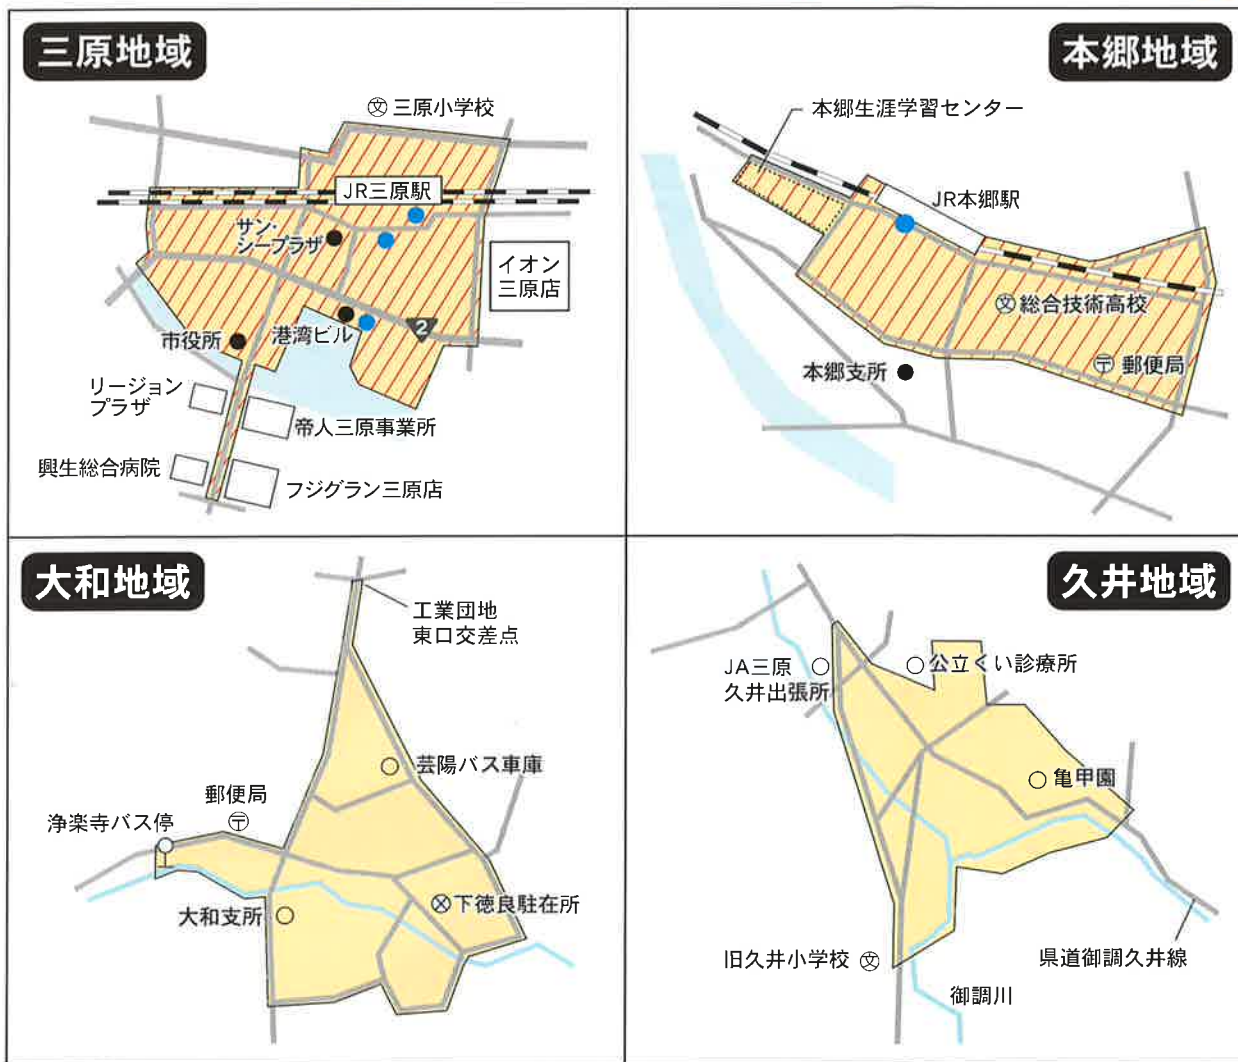

ごみのポイ捨てはやめましょう

- ごみのポイ捨て, 落書き, 不法焼却, 回収容器の不適切な管理, 飼い犬のふんの放置・放し飼いは禁止されています。
- ※ 違反した場合は5万円以下の過料が課せられます。

ポイ捨て・路上喫煙禁止!
きれいな三原まちづくり条例

路上での喫煙はやめましょう

- 喫煙制限区域では, 灰皿のある場所以外での喫煙は禁止です。
- ※ 携帯用灰皿を持つての喫煙も禁止です。
- ※ 違反した場合は2万円以下の過料が課せられます。

海・山・空 夢ひろくまち

三原市 生活環境課 (0848) 67-6194

きれいな三原まちづくり条例では

環境美化重点区域・喫煙制限区域を設けています

環境美化重点区域  喫煙制限区域  指定喫煙場所 

環境美化重点区域（左の図  の部分）は、ごみのポイ捨てや落書き、飼い犬のふんの放置などの禁止行為を重点的に防止する区域です。

喫煙制限区域（左の図  の部分）では、灰皿の設置してある場所以外での喫煙を禁止しています。