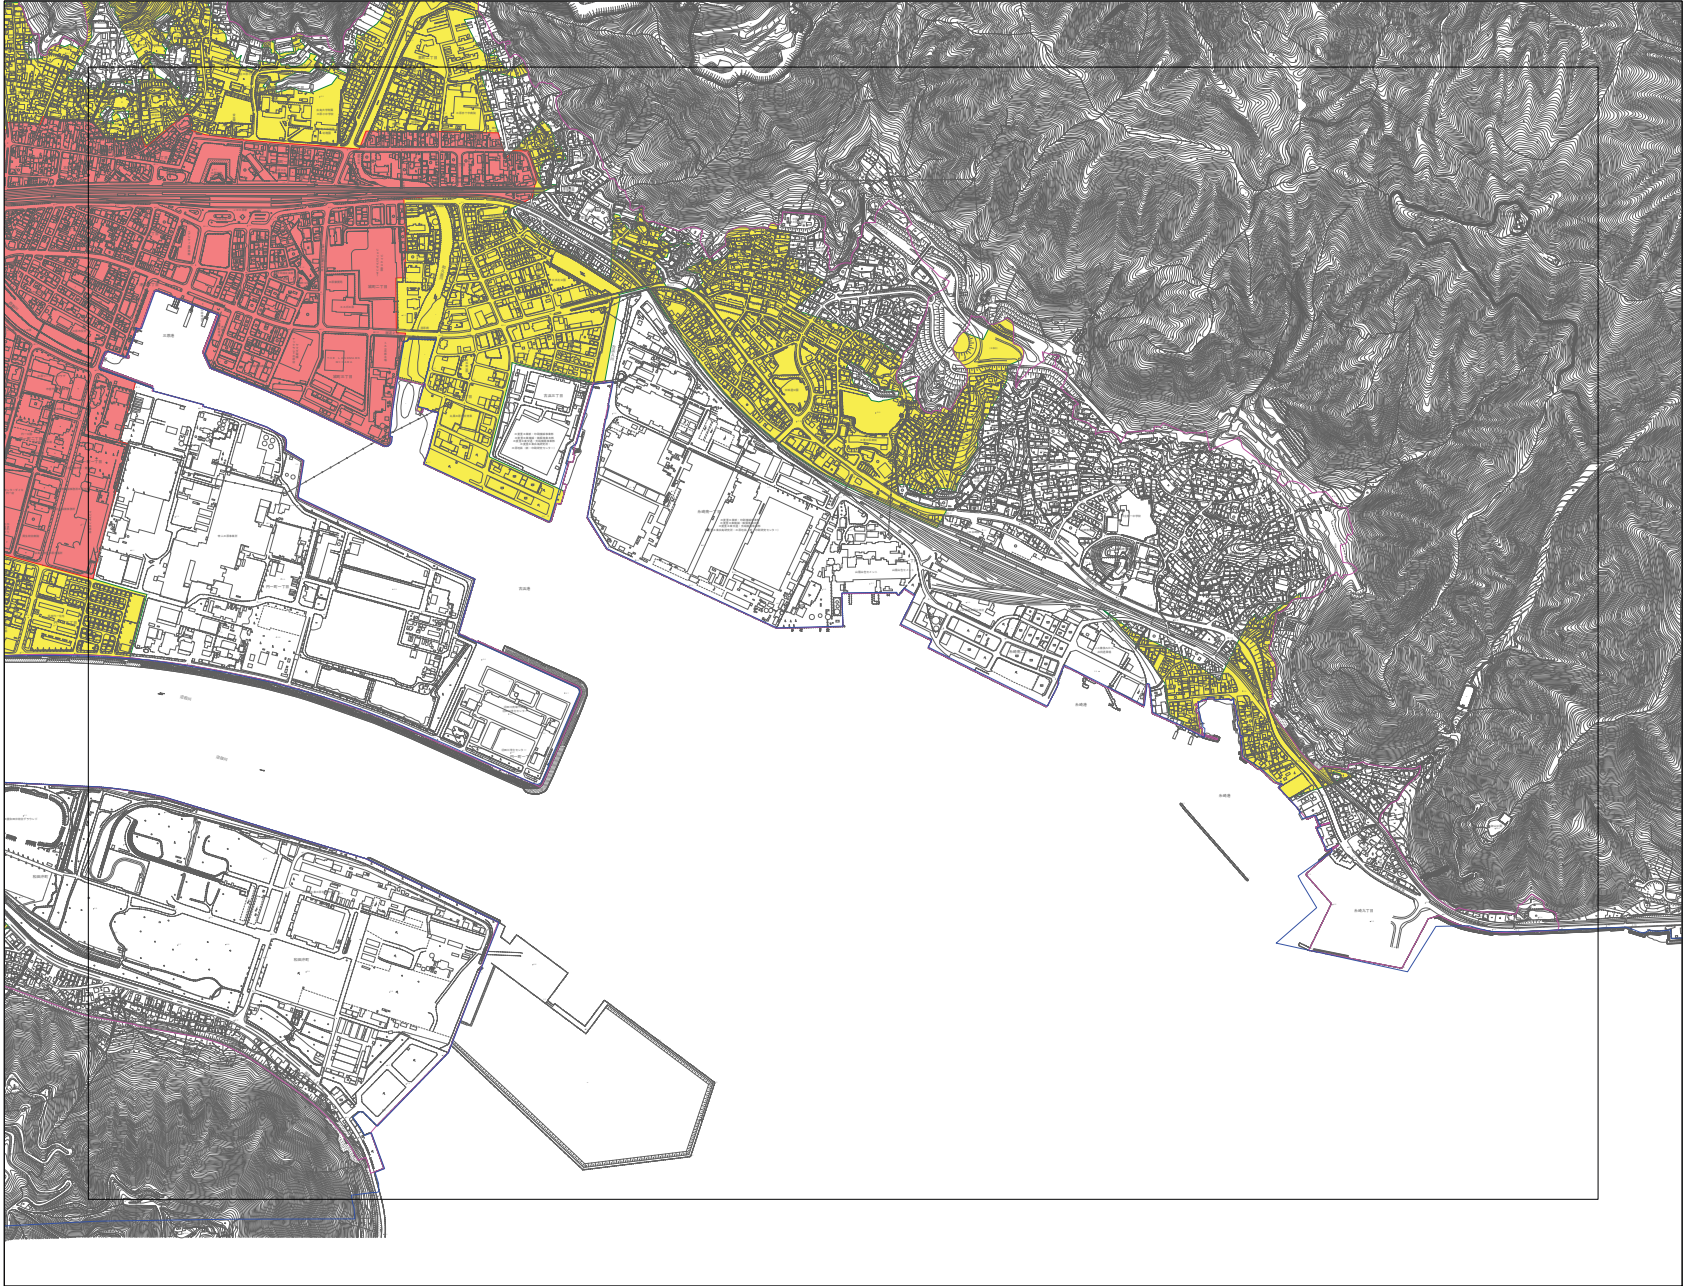

# 三原市立地適正化計画 誘導区域図

平成二十九年十二月

図郭番号  
6

3	5
4	6

- 市街化区域・用途地域
- 都市計画区域
- 都市機能誘導区域
- 居住誘導区域

三原市

1 : 5,000