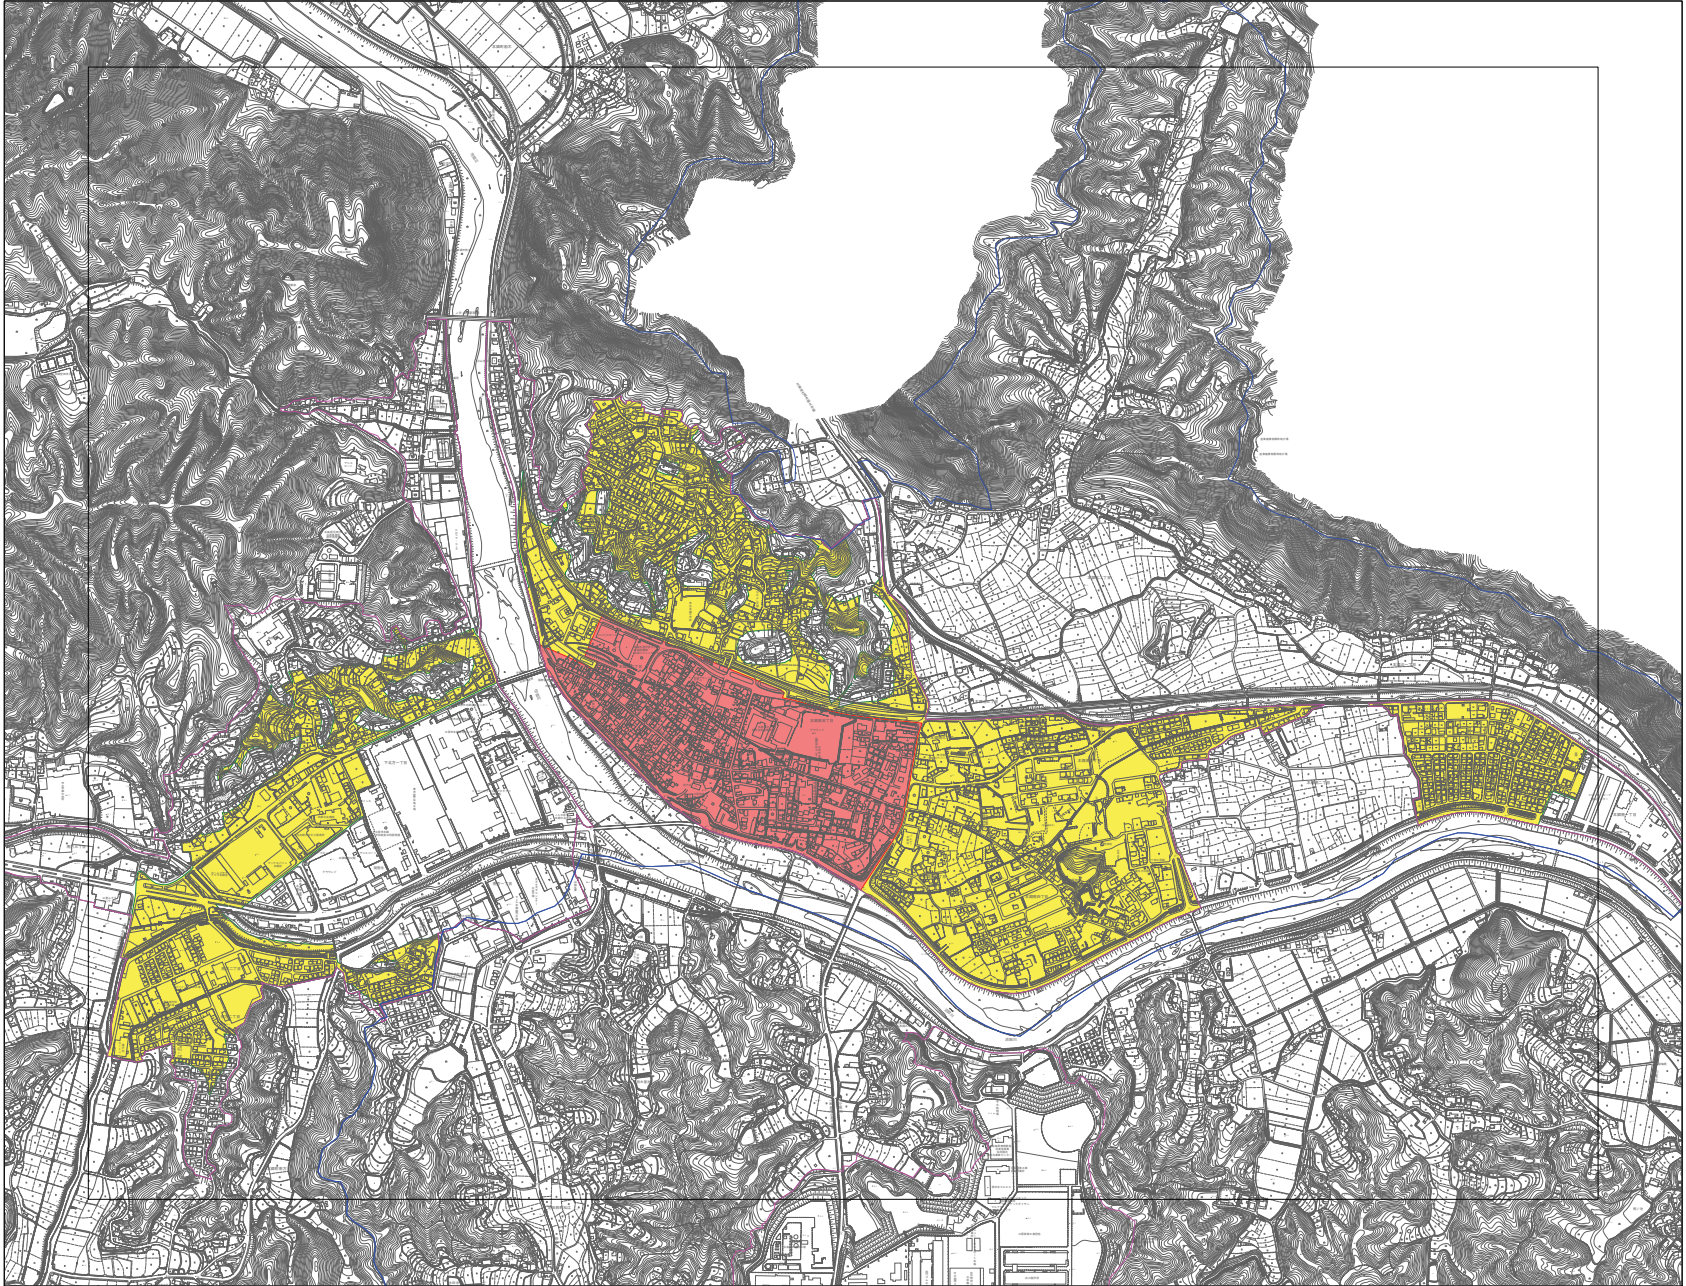

三原市立地適正化計画 誘導区域図

平成二十九年十二月

図郭番号
1

1
2

- 市街化区域・用途地域
- 都市計画区域
- 都市機能誘導区域
- 居住誘導区域

三原市

1 : 5,000