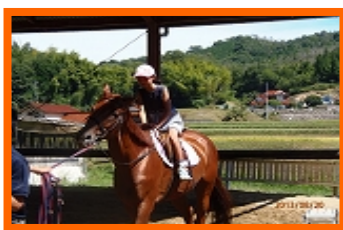

榎梨公民館だより

平成 25(2013)年 9 月号

単発講座「静物画を描こう」

上記講座を10月に予定しています。誰でも楽しめるよう水彩で静物画を描きたいと思います。ぜひご参加下さい。詳しくは10月号でお知らせします。

第2回植物観察・史跡探訪ウォークラリー

7月29日(月)第2回のウォークラリーを開催しました。めずらしい史跡や植物に出会い参加者全員、感動しました。途中、珍客「まむし」に出会いましたが里山の自然と植物をしっかりと観察できました。

クラフトバッグを作ろう!

8月7日(水)地域ふれあい体験講座「クラフトバッグを作ろう!」を開催。個性的なバッグが出来上がりました。

夏休み子ども乗馬体験教室

ここがこうじゃろう? こうよね! 何やら……

それぞれ立派なバッグの出来上がり! さて私ののはどれ?

8月20日(火)「こども乗馬体験教室」開催。始めに注意事項などを聞き、馬のことを色々教えていただいて順番に乗馬体験をしました。

地域ふれあい乗馬体験教室

8月22日(木)「地域ふれあい体験講座・乗馬教室」開催。毎年参加されている方もおられ乗馬の楽しさを味わっていました。

「応援 ありがとうございます」先月の公民館だよりでも載せて応援していた「全国ホープス卓球大会」に出場した田沼米玲亜さんからお礼が届きました。{結果は「ベスト32」でしたが来年に向けての目標がはっきり見えて来ました}と結んでありました。次の活躍を期待しましょう。

申込み・お問合せ先: 榎梨公民館 Tel. 0847-34-0252
メールアドレス: kuwan_ph@mail.mcat.ne.jp
生涯学習相談員 小迫・原脇