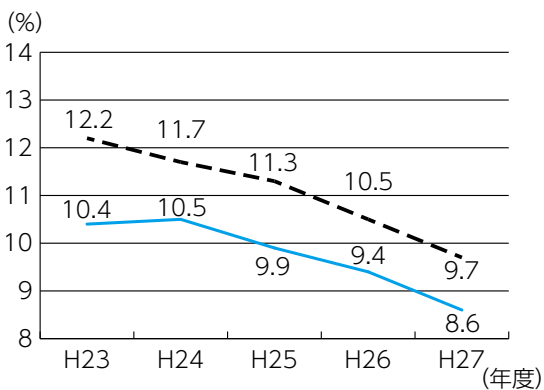

健全化判断比率でみる市の財政状況(平成27年度決算)

■平成27年度決算における健全化判断比率

	健全化判断比率	早期健全化基準 (財政が破綻寸前である) (ことを示す国の基準値)	財政再生基準 (財政が破綻しているこ) (ことを示す国の基準値)
実質赤字比率 (一般会計などの赤字比率)	- (赤字なし)	11.96%	20%
連結実質赤字比率 (上下水道などを含む全会計の赤字比率)	- (赤字なし)	16.96%	30%
資金不足比率 (上下水道など公営企業の赤字比率)	- (赤字なし)	20%	-
実質公債費比率 (収入に対する借返済額の比率)	8.6%	25%	35%
将来負担比率 (収入に対する借金残高などの比率)	48.7%	350%	-

※各指標の計算式など、詳しくは市ホームページで公開しています。

実質公債費比率の推移

実質公債費比率とは、自治体の財政規模に対する借返済額(公債費)の割合を表したものです。この比率が一定割合以上になると借金(起債)を制限されます。

市では広島市を除く県内13市の平均値よりも低い数値で推移しています。

将来負担比率の推移

将来負担比率とは、自治体の財政規模に対する借金残高などの負債の割合を表したものです。この比率が高いと将来の財政運営に影響を及ぼす可能性が高くなります。

市では広島市を除く県内13市の平均値よりも低い数値で推移しています。

●教えて! やっさだるマン

健全化判断比率から何が分かるの？

健全化判断比率は、赤字や借金の割合など自治体の経営状況を表しておいて、数値が小さいほど財政は健全だと言えるのじゃ。

この数値が国の基準を超えると、国や県の指導の下で財政再建に取り組むことになるぞ。

市は平成27年度、全ての基準をクリアしたが、これは財政破綻を防ぐという最低限の判断基準なので、将来に大きな負担を残すことがないように、より一層の努力が必要じゃ！