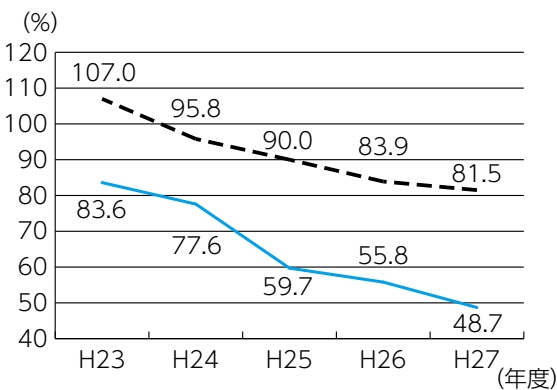

※各指標の計算式など、詳しくは市ホームページで公開しています。

実質公債費比率の推移

実質公債費比率とは、自治体の財政規模に対する借返済額(公債費)の割合を表したものです。この比率が一定割合以上になると借金(起債)を制限されます。

市では広島市を除く県内13市の平均値よりも低い数値で推移しています。

将来負担比率の推移

将来負担比率とは、自治体の財政規模に対する借金残高などの負債の割合を表したものです。この比率が高いと将来の財政運営に影響を及ぼす可能性が高くなります。

市では広島市を除く県内13市の平均値よりも低い数値で推移しています。

●教えて! やっさだるマン

健全化判断比率から何が分かるの？

健全化判断比率は、赤字や借金の割合など自治体の経営状況を表しておいて、数値が小さいほど財政は健全だと言えるのじゃ。

この数値が国の基準を超えると、国や県の指導の下で財政再建に取り組むことになるぞ。

市は平成27年度、全ての基準をクリアしたが、これは財政破綻を防ぐという最低限の判断基準なので、将来に大きな負担を残すことがないように、より一層の努力が必要じゃ！