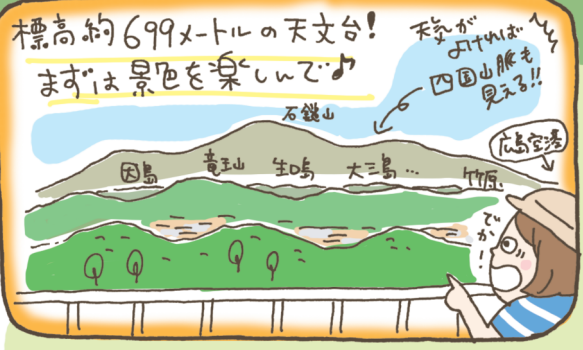

宇根山天文台

○開館時間
土曜/10:00~17:00、18:00~22:00
日曜、祝日/10:00~17:00

○問い合わせ先
宇根山天文台/TEL 0847-32-7145
(開館日のみ)
三原市教育委員会生涯学習課/
TEL 0848-64-2137 (平日)

宇根山天文台

宇根山家族旅行村から近いよ！

研修などできるよ！

現在県内で公開している中で一番Bigな望遠鏡!!

子どもも大人も楽しめる

現在の星の位置だ!

風でも見える星があるよ

2F

さき見たばかりの星を、デジタルプラネタリウムで再現! ていねいな生解説

何でも質問しね!

スタッフさん 1F

夏の三角形!!

TAKOちゃん SEIRAちゃんファミリーが行く!

三原市ほ日和

イラスト: 池田奈都子

⑤ 宇根山天文台 宇根山家族旅行村

宇根山家族旅行村

宇根山家族旅行村

○営業時間
土・日曜、祝日/9:00~17:00

○問い合わせ先
宇根山家族旅行村/
TEL 0847-32-7891 (開村日のみ)
三原市教育委員会生涯学習課/
TEL 0848-64-2137 (平日)

クイズ

Q1. 夏の三角形の星3つ. それぞれの星座は?

Q2. 宇根山の標高は?

Q3. 流れ星. 何コ見つけた?

LET'S ENJOY SUMMER

今回はTAKOちゃん & SEIRAちゃんファミリーという大所帯で、とっておきのレジャーへ!