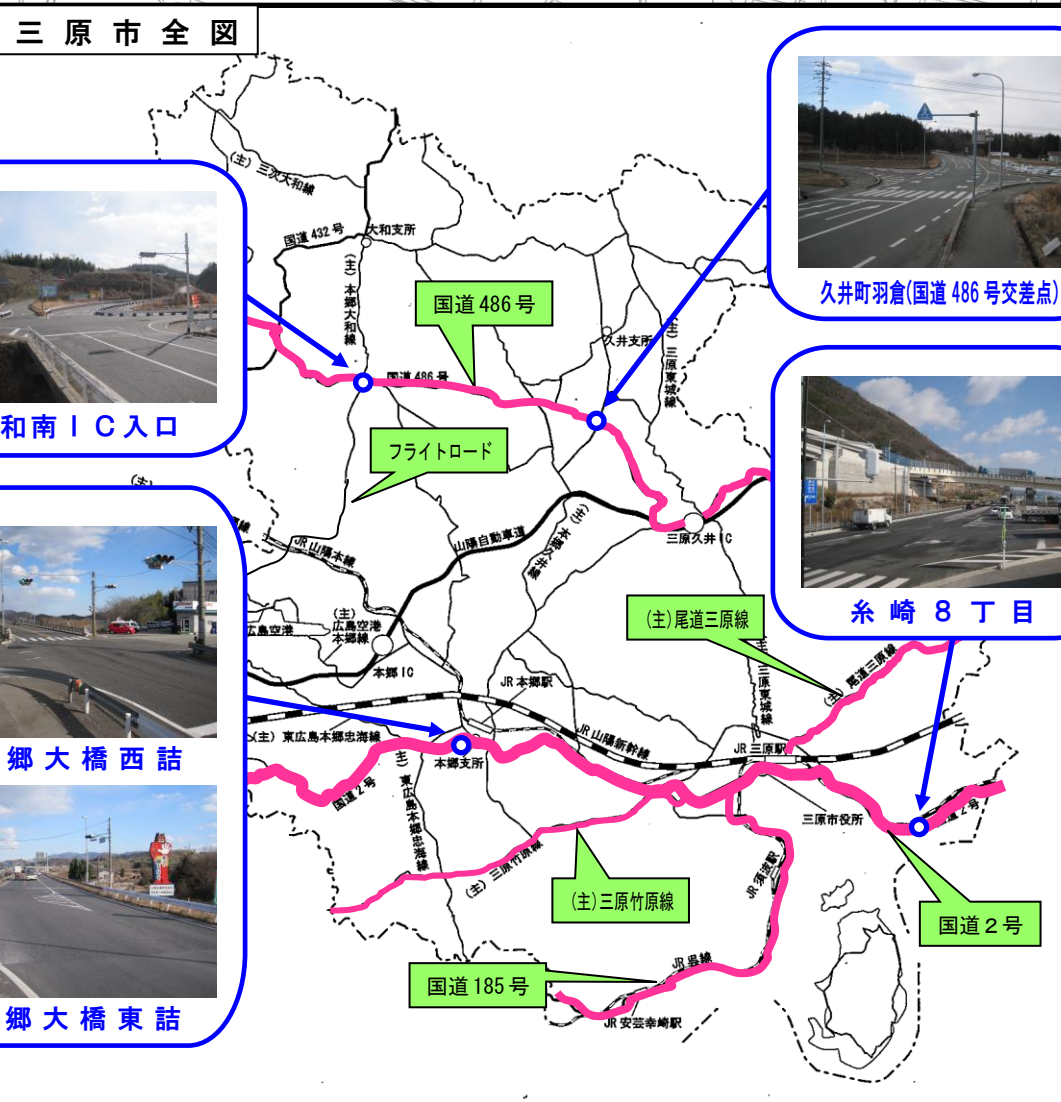

# 三原市交通安全確認マップ

## ～平成26年中に事故が多く発生した交差点と路線～

### 市街地図

- 幸崎能地六丁目(国道185号)**  
道路工事の現場で後進中の大型トラックが作業員と衝突
- 西野二丁目(市道交差点)**  
市道を走行中の軽四自動車が道路を横断中の歩行者と衝突
- 久井町羽倉(国道486号交差点)**  
中型トラックと軽四自動車が出合頭に衝突
- 明神五丁目(県道交差点)**  
交差点を右折しようとした原付と大型トラックが衝突
- 小坂町(県道大草三原線)**  
県道を走行中の普通乗用車が道路を横断中の歩行者と衝突
- 長谷四丁目(県道大草三原線)**  
普通乗用車が路外に逸脱し川に転落

**凡例**

- 死亡事故
- 人身事故多発交差点
- 人身事故多発路線

注 三原市交通安全確認マップは、平成26年中に三原市において発生した人身事故データ(三原警察署提供)を基に作成しています。