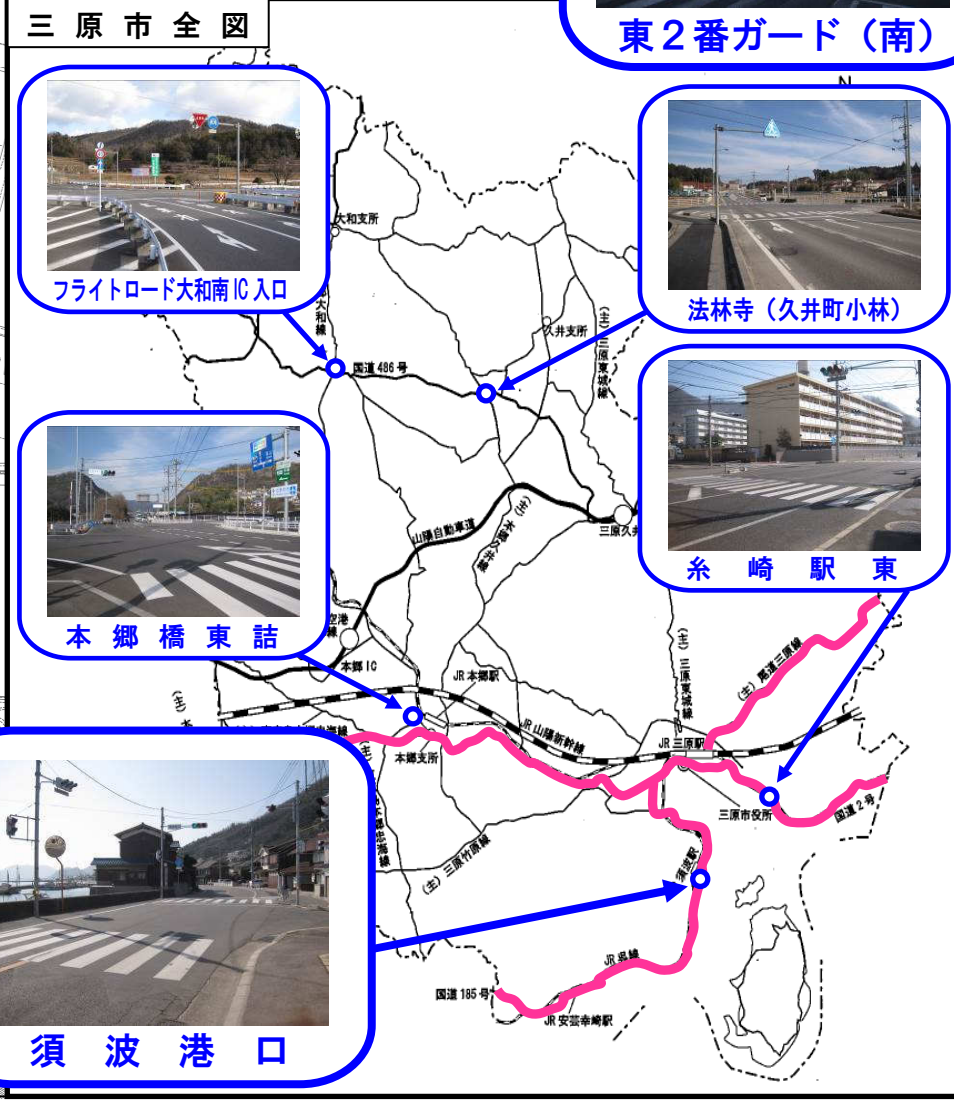

安全確認を心掛けてもらい

運転手も歩行者もよく見ろ！

三原市交通安全確認マップ

～平成25年中に事故が多く発生した交差点と路線～

市街地図

県道（鷺浦町向田野浦）
軽乗用車がガードレールに衝突

市道（沼田東町七宝）
乗用車が用水路に転落

国道2号（木原一丁目）
追い越しをかけた乗用車が対向直進の大型トラックと正面衝突

中之町

宮沖交番前

宮浦中央

商工会議所入口

定屋大橋南詰

三原市全図

フライトロード大和南IC入口

法林寺（久井町小林）

本郷橋東詰

糸崎駅東

須波港口

凡例

- 死亡事故
- 人身事故多発交差点
- 人身事故多発路線

注 三原市交通安全マップは、平成25年中に三原市において発生した人身事故データ（三原警察署提供）を基に作成しています。本郷・久井・大和については、要注意交差点を表示しています。