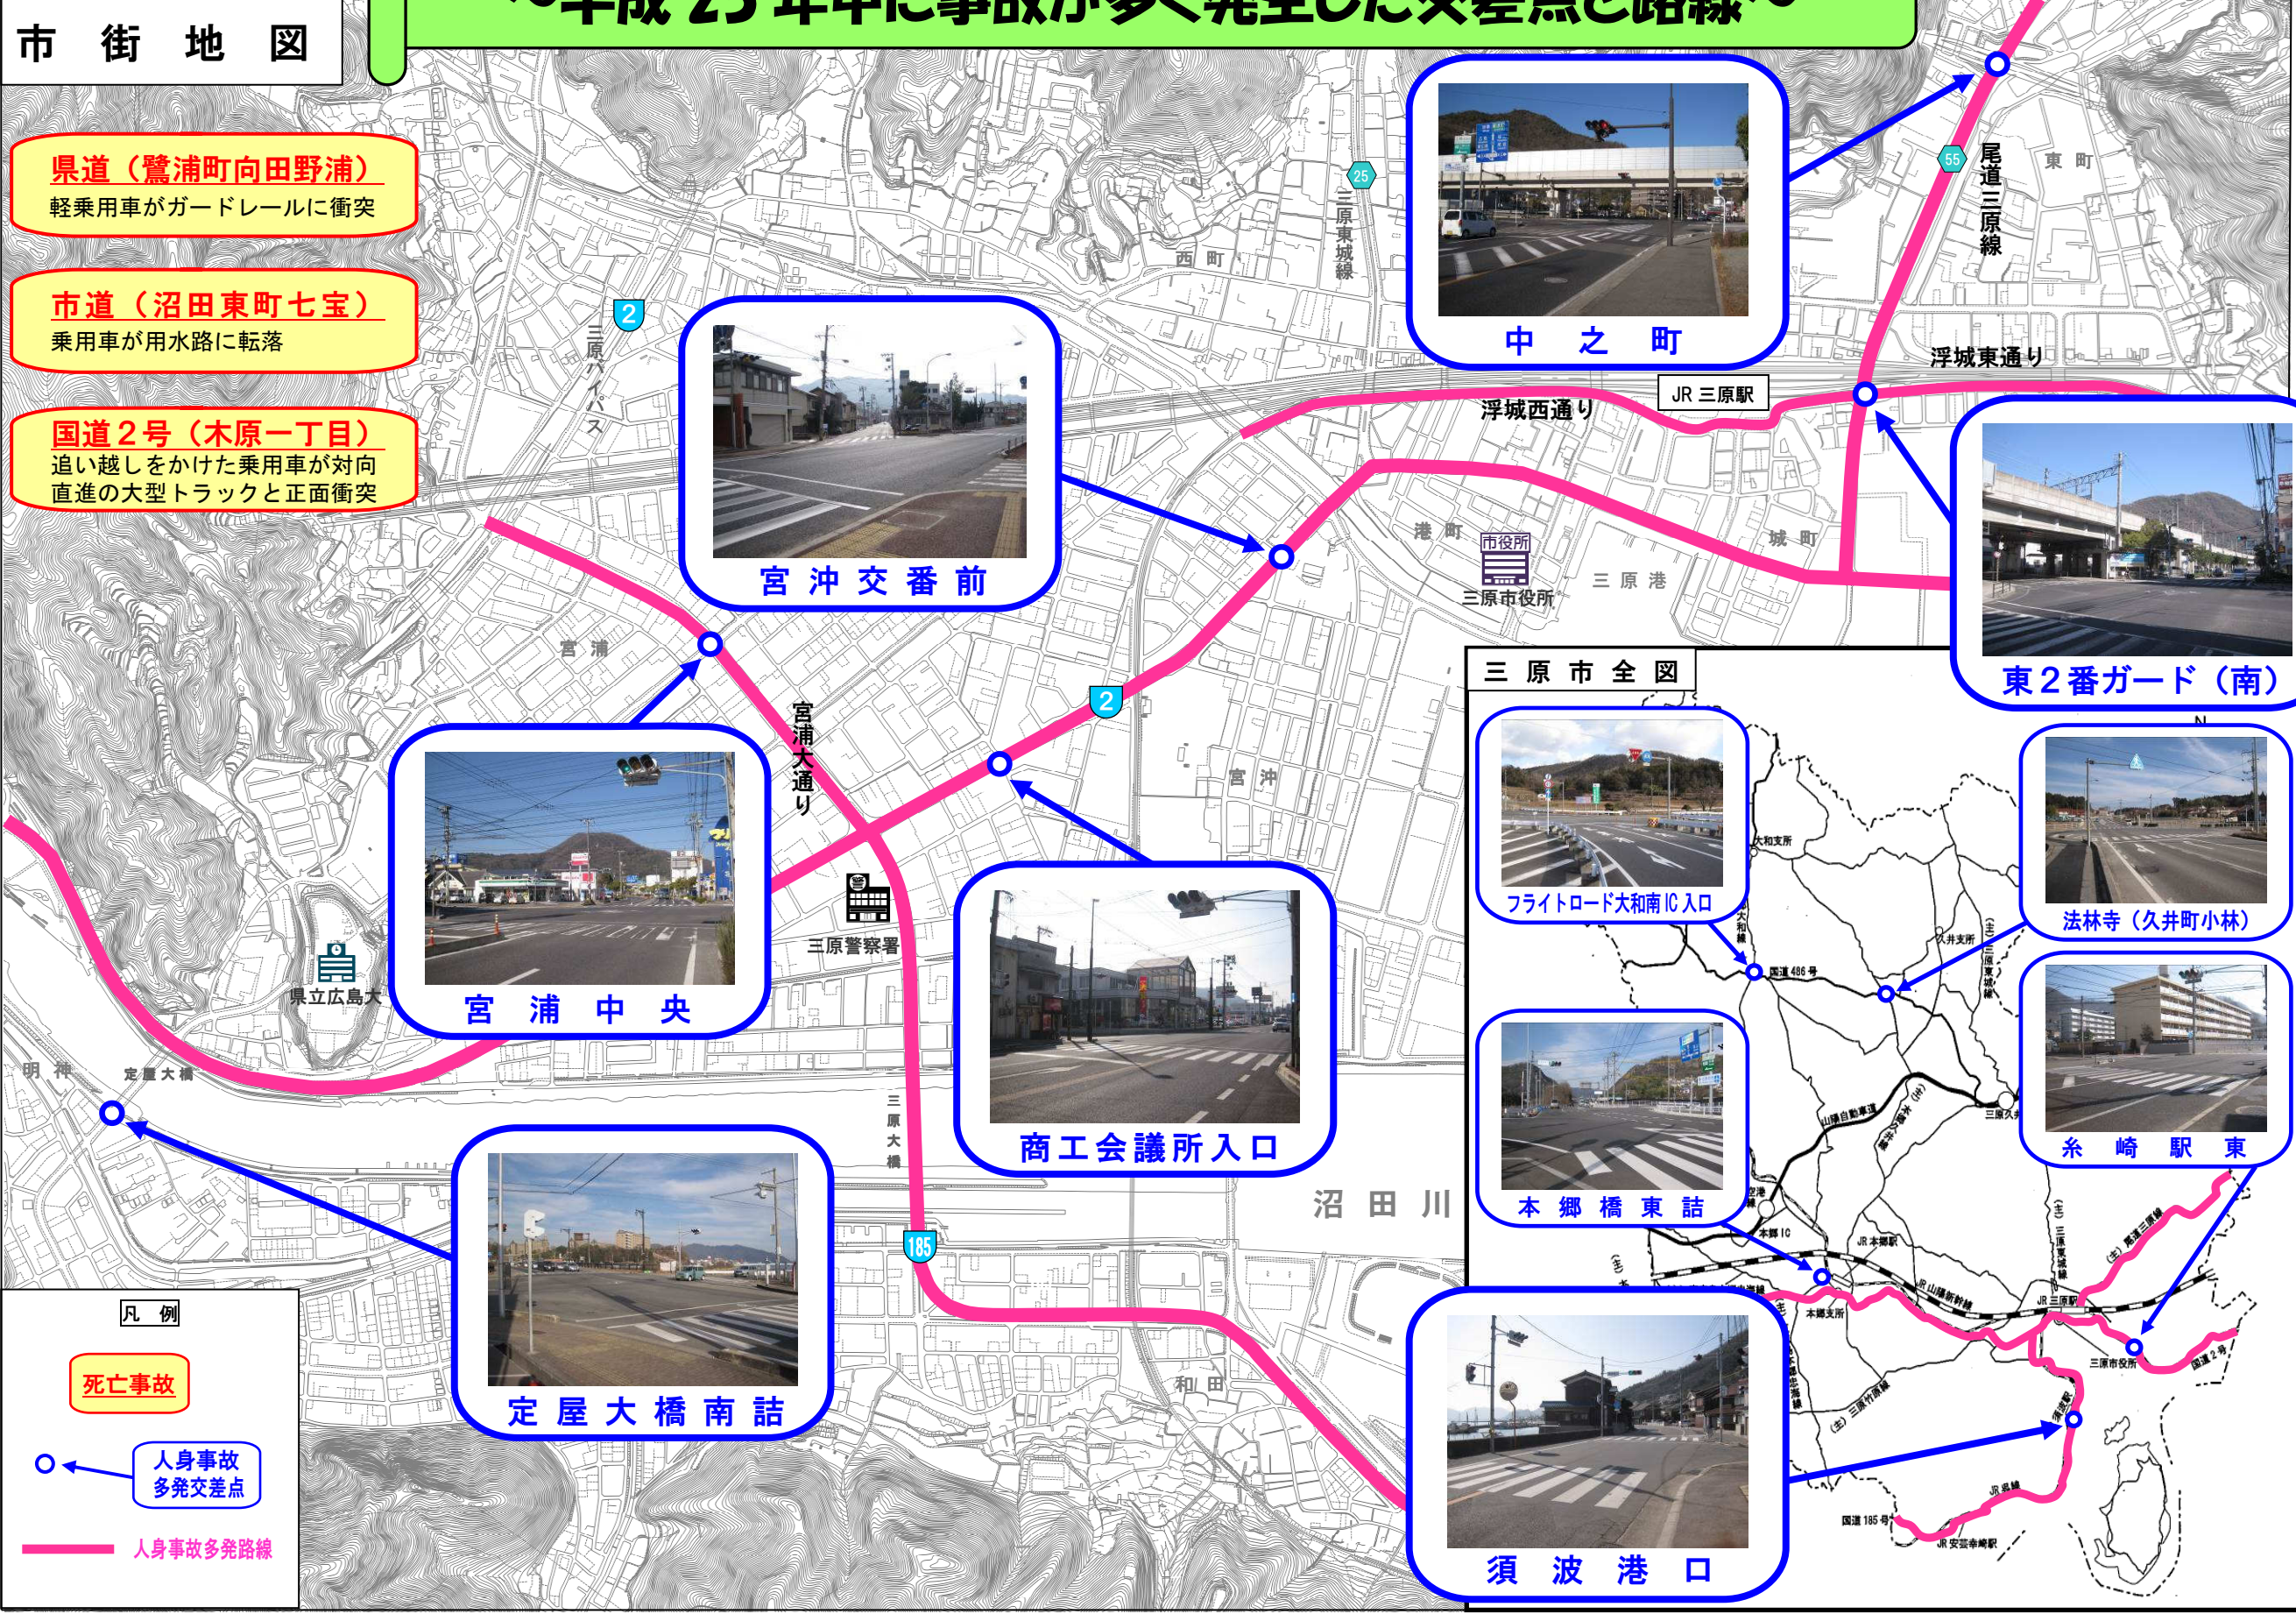

安全確認を心掛けてもらい

運転手も歩行者もよく見ろ！

三原市交通安全確認マップ

～平成25年中に事故が多く発生した交差点と路線～

市街地図

県道（鷺浦町向田野浦）
軽乗用車がガードレールに衝突

市道（沼田東町七宝）
乗用車が用水路に転落

国道2号（木原一丁目）
追い越しをかけた乗用車が対向直進の大型トラックと正面衝突

中之町

宮沖交番前

宮浦中央

商工会議所入口

定屋大橋南詰

三原市全図

フライトロード大和南IC入口

法林寺（久井町小林）

本郷橋東詰

糸崎駅東

須波港口

凡例

- 死亡事故
- 人身事故多発交差点
- 人身事故多発路線

注 三原市交通安全マップは、平成25年中に三原市において発生した人身事故データ（三原警察署提供）を基に作成しています。本郷・久井・大和については、要注意交差点を表示しています。