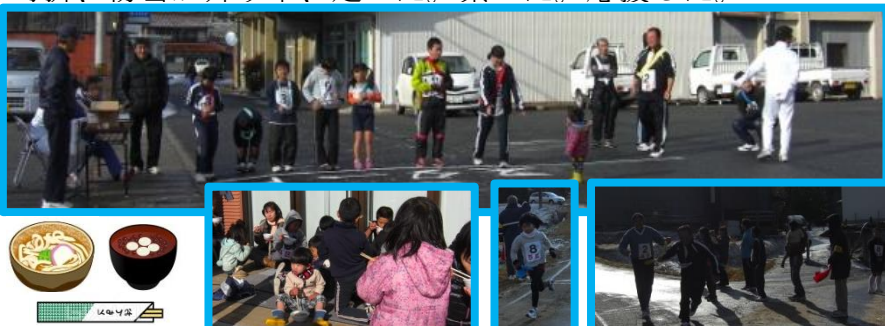

※子どもたちが希望をもってスタートできるよう作られました。

大草ふれあい駅伝 12月14日(日)

時折、粉雪が舞う中、走った。繋いだ。応援した。

『しめ縄・長縄を作ろう』 12月20日(土)

しめ縄のいわれ、飾るときの注意点の説明を受けた後、各自がしめ縄を作った。

平成27年度公民館団体登録のご案内

平成27年度、公民館を定期にご利用される団体(継続・新規)は団体登録及び減免申請が必要です。必要事項を記入して提出してください。(様式は公民館にあります。)