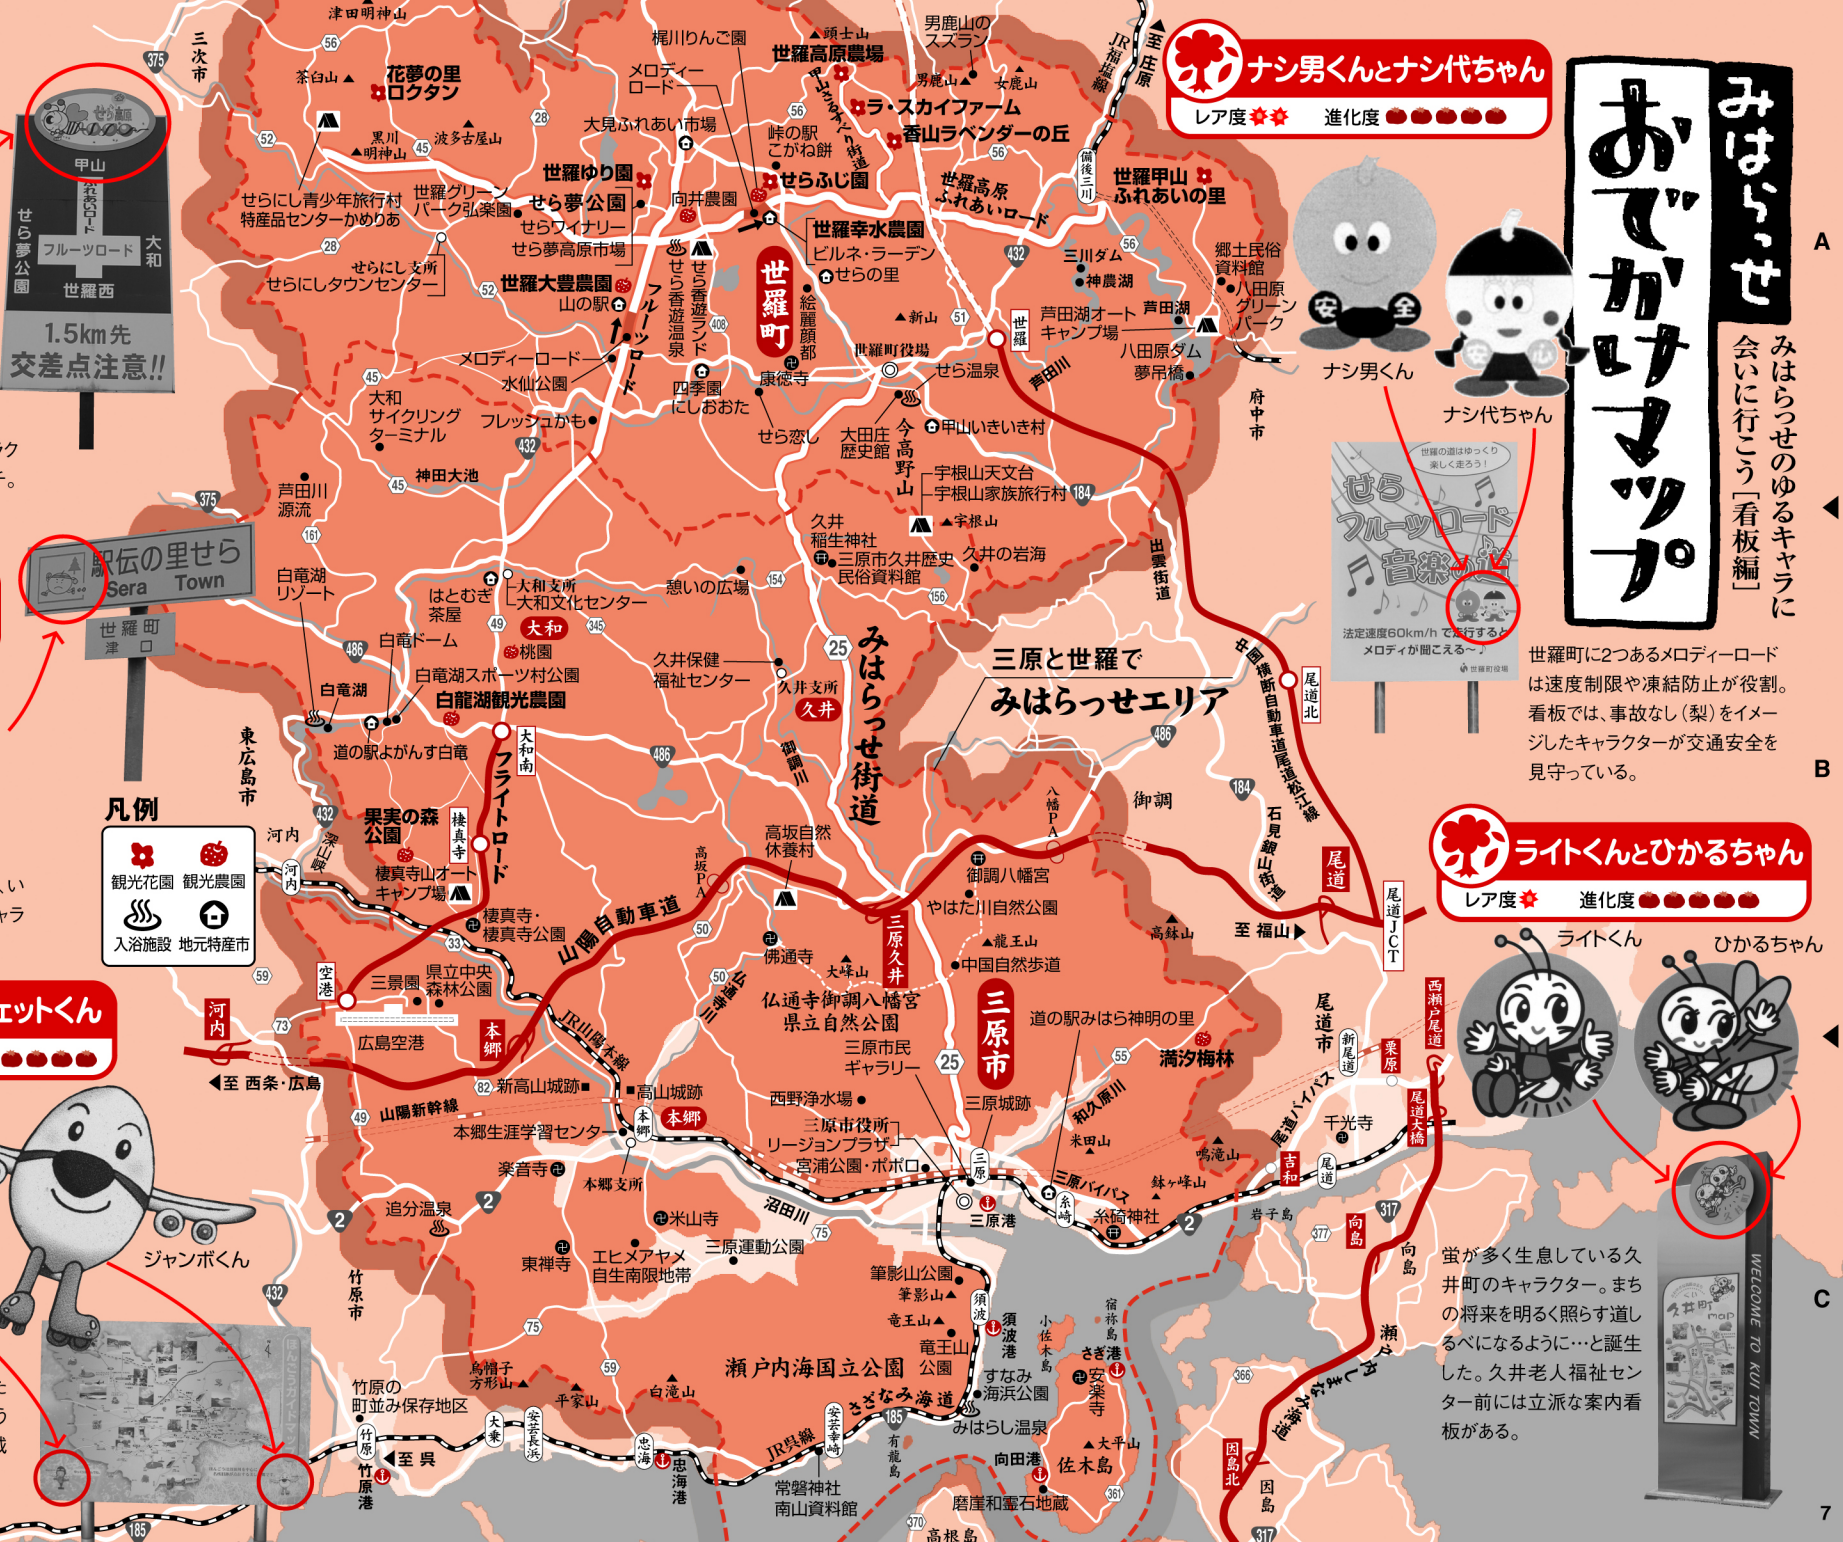

せらのハチ
レア度 ★ 進化度 ●●●●●●●●

世羅町内でよく見かけるハチのキャラクター。花や果物には関係深いミツバチ。
▶ 町内の観光案内板などで会える。

フルーティぼうや
レア度 ★ 進化度 ●●●●●●●●

世羅の町境の案内板や山の駅など、いたるところで見ることができる梨のキャラクター。いつでもどこでも走っている。

ジャンボくんとジェットくん
レア度 ★★★★★ 進化度 ●●●●●●●●

旧本郷町合併50周年記念で誕生したキャラクター。最近ではなかなか出会うことが難しく、瀑雪の滝入口や梨羽城跡近くの案内板で見ることができる。

ナシ男くんとナシ代ちゃん
レア度 ★★ 進化度 ●●●●●●●●

世羅町に2つあるメロディーロードは速度制限や凍結防止が役割。看板では、事故なし(梨)をイメージしたキャラクターが交通安全を見守っている。

ライトくんとひかるちゃん
レア度 ★ 進化度 ●●●●●●●●

蜜が多く生息している久井町のキャラクター。まちの将来を明るく照らす道生るべになるように...と誕生した。久井老人福祉センター前には立派な案内看板がある。

みはらっせ
あでがけマップ
みはらっせのゆるキャラに会いに行こう「看板編」

A

A

B

B

C

C

8