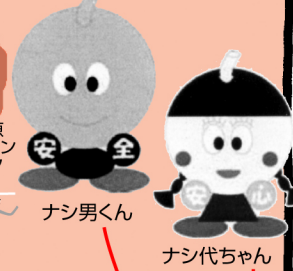

せらのハチ
レア度 ★ 進化度 ●●●●●●●●

世羅町内でよく見かけるハチのキャラクター。花や果物には関係深いミツバチ。
▶ 町内の観光案内板などで会える。

フルーティぼうや
レア度 ★ 進化度 ●●●●●●●●

世羅の町境の案内板や山の駅など、いたるところで見ることができる梨のキャラクター。いつでもどこでも走っている。

ジャンボくんとジェットくん
レア度 ★★★★★ 進化度 ●●●●●●●●

旧本郷町合併50周年記念で誕生したキャラクター。最近ではなかなか出会うことが難しく、瀑雪の滝入口や梨羽城跡近くの案内板で見ることができる。

ナシ男くんとナシ代ちゃん
レア度 ★★ 進化度 ●●●●●●●●

世羅町に2つあるメロディーロードは速度制限や凍結防止が役割。看板では、事故なし(梨)をイメージしたキャラクターが交通安全を見守っている。

ライトくんとひかるちゃん
レア度 ★ 進化度 ●●●●●●●●

蜜が多く生息している久井町のキャラクター。まちの将来を明るく照らす道生るべになるように...と誕生した。久井老人福祉センター前には立派な案内看板がある。