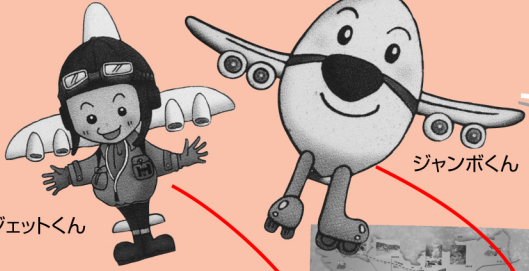

せらのハチ
レア度 ★ 進化度 ●●●●●●●●

世羅町内でよく見かけるハチのキャラクター。花や果物には関係深いミツバチ。
▶ 町内の観光案内板などで会える。

フルーティぼうや
レア度 ★ 進化度 ●●●●●●●●

世羅の町境の案内板や山の駅など、いたるところで見ることができる梨のキャラクター。いつでもどこでも走っている。

ジャンボくんとジェットくん
レア度 ★★★★★ 進化度 ●●●●●●●●

旧本郷町合併50周年記念で誕生したキャラクター。最近ではなかなか出会うことが難しく、瀑雪の滝入口や梨羽城跡近くの案内板で見ることができる。

ナシ男くんとナシ代ちゃん
レア度 ★★ 進化度 ●●●●●●●●

世羅町に2つあるメロディーロードは速度制限や凍結防止が役割。看板では、事故なし(梨)をイメージしたキャラクターが交通安全を見守っている。

ライトくんとひかるちゃん
レア度 ★ 進化度 ●●●●●●●●

蜜が多く生息している久井町のキャラクター。まちの将来を明るく照らす道生るべになるように...と誕生した。久井老人福祉センター前には立派な案内看板がある。