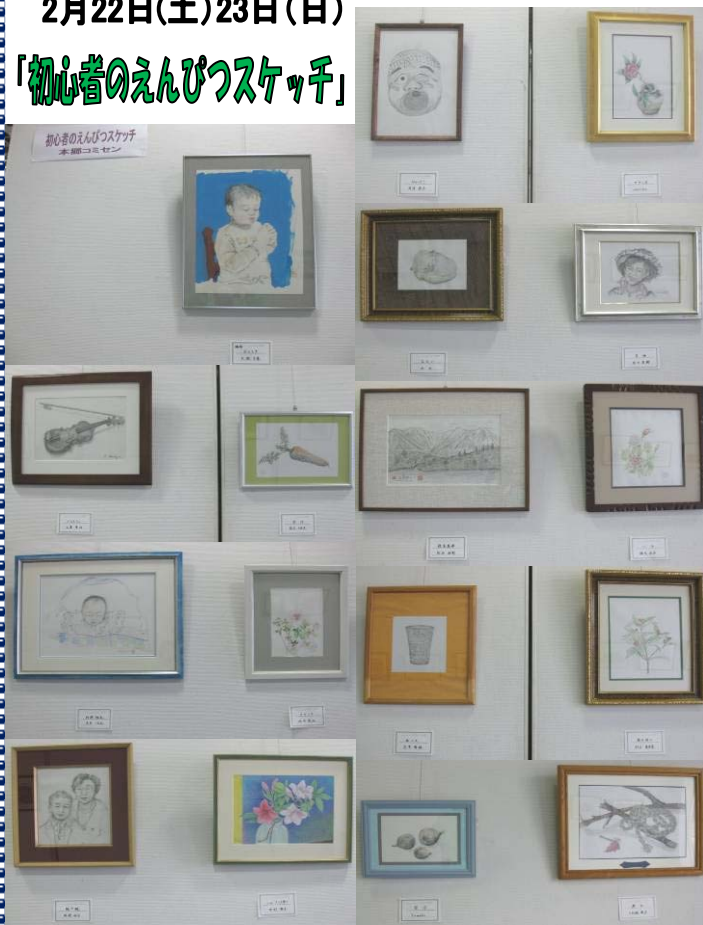

本郷コミセン主催講座3年目のスタートです！！

第14回 南方ふるさとふれあい祭

レイフラー・ラズリー本郷 3月9日(日)

桃の花、紅梅、寒桜、早い春を感じさせる「あったかピンク」のドレスがステージいっぱい。花開き、「思い出の島」にのせて気分は常夏…フェスティバル・発表会等行事が続中、あふれる笑顔とぴったりの息で楽しませて頂きました。お疲れ様でした。

地域ふれあい体験講座

3月14日(金)

技ありリフォーム「着物でリボンドレス」

平成25年度 生涯学習発表会 作品展示 2月22日(土)23日(日)

「初心者のえんぴつスケッチ」

「絵は好きだけど描いたことがないな」「絵を描くことは苦手、でも好きなんだけどな…」こんな初心者で主催講座としてスタートして2年、苦手も楽しみに変えて、出展のたびに新しい作品に取り組みされる皆さんの熱意、真摯な取り組みは素晴らしい作品をたくさん生みだされました。主催として残り1年、次の目標に向かって、受講生の皆さんと一緒に楽しみにしています。