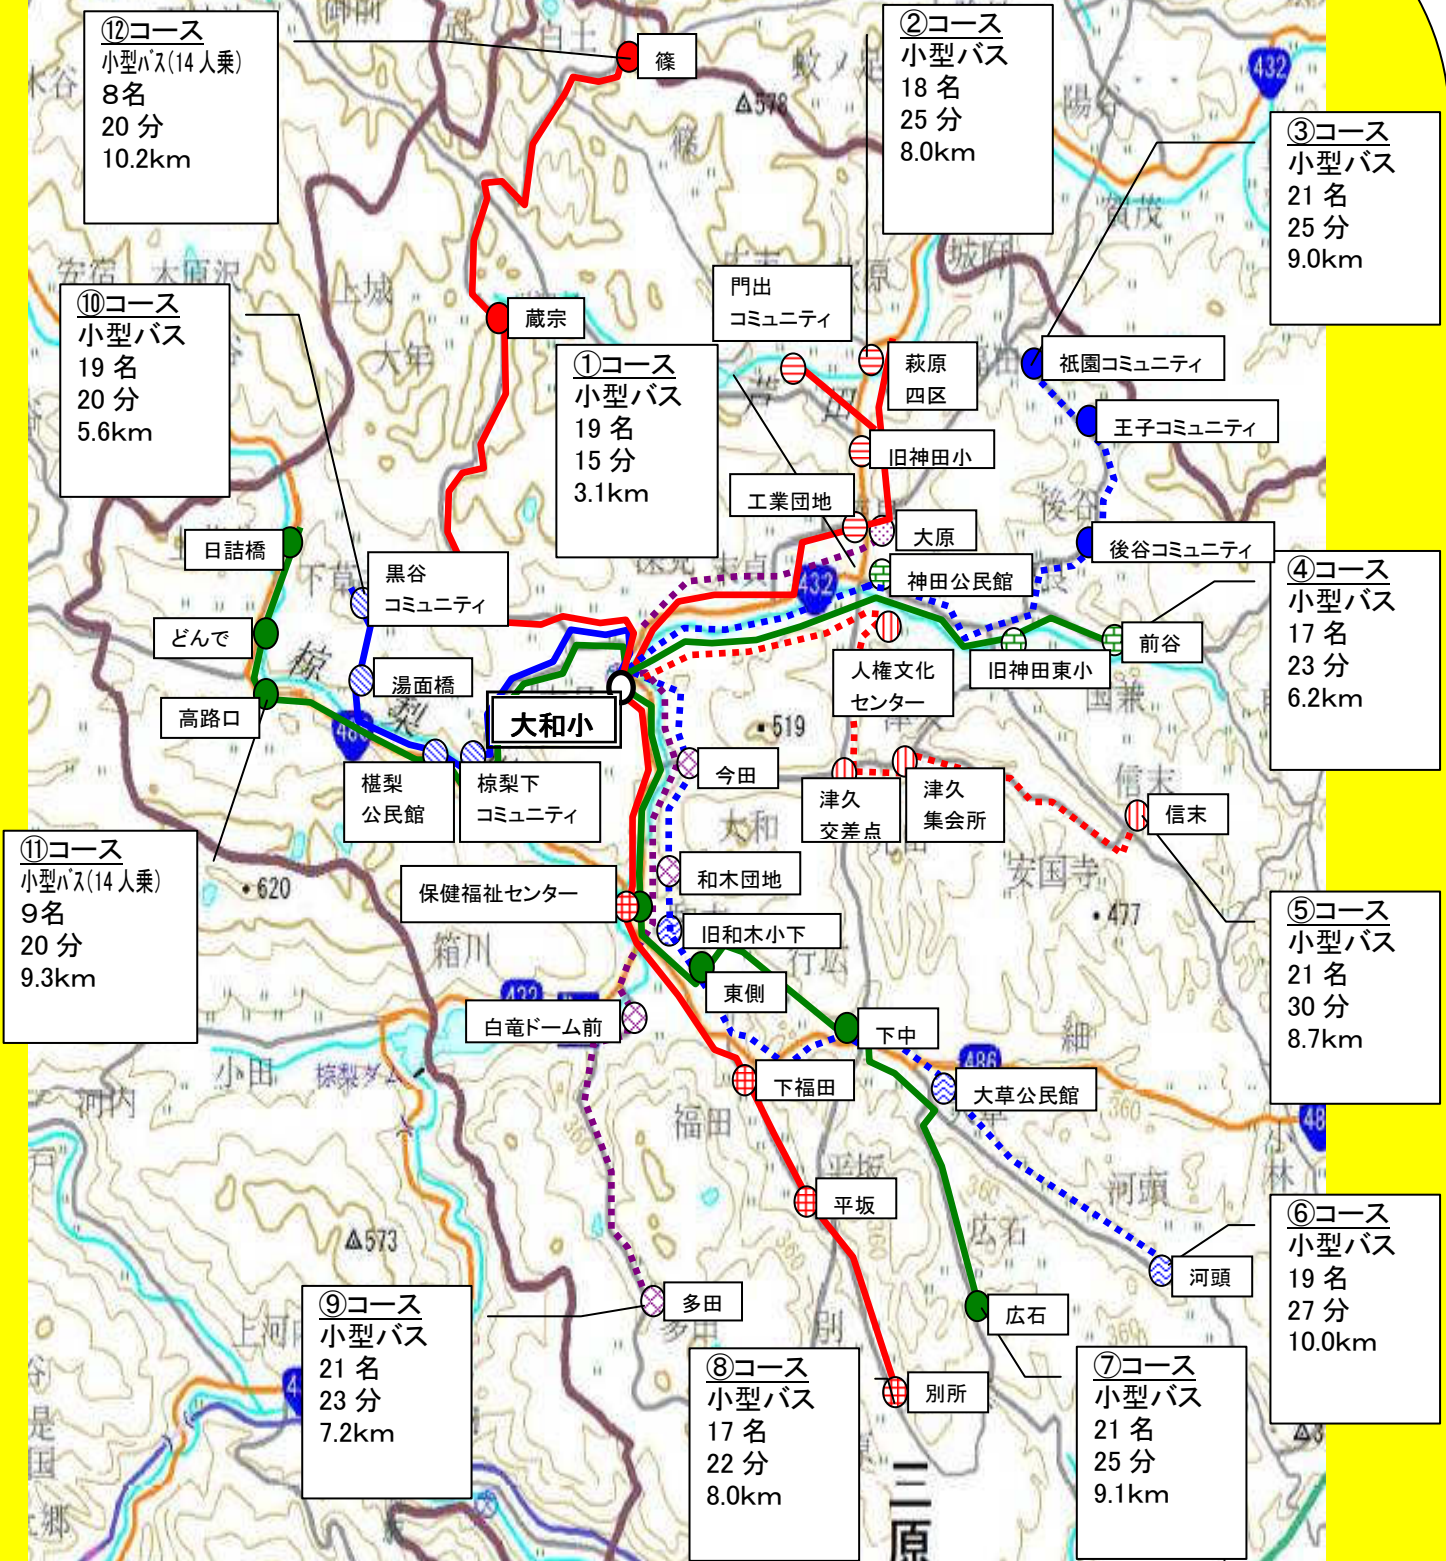

## 大和小学校 開校に向けて②（通学バス）

安全な登下校に向け、バスの乗降及び徒歩通学中の児童へのご配慮をよろしくお願いいたします。

＜運行予定時刻(目安)＞

- ・ 朝 7:00～ 7:45
- ・ 夕 16:15～17:00(水曜日以外)  
14:45～15:30(水曜日)

バス停

## 通学バスコース及び停留所

全 12 コースを運行します。コース及び停留所は年度毎に見直しを行う予定です。

コース	停留所名	予定人数
①	大原⑩→学校	19
②	萩原⑤→門出コミュニティ③→(旧)神田小学校⑥→工業団地④→学校	18
③	祇園コミュニティ⑤→王子コミュニティ⑦→後谷コミュニティ④→(旧)神田東小学校⑧→学校	21
④	前谷②→(旧)神田東小学校⑦→神田公民館③→学校	17
⑤	信末⑦→津久集会所①→津久交差点②→人権文化センター⑩→学校	21
⑥	河頭⑪→大草公民館⑦→(旧)和木小学校下①→学校	19
⑦	広石②→下中⑥→東側③→和木公民館④→学校	21
⑧	別所②→平坂⑩→下福田②→和木公民館③→学校	17
⑨	多田①→白竜ドーム前①→和木団地⑥→今田③→学校	21
⑩	黒谷コミュニティ③→湯面橋②→榎梨公民館⑤→榎梨下コミュニティ⑧→学校	19
⑪	高路口⑥→どんで②→日詰橋①→学校	9
⑫	篠⑤→蔵宗③→学校	8
	計	210