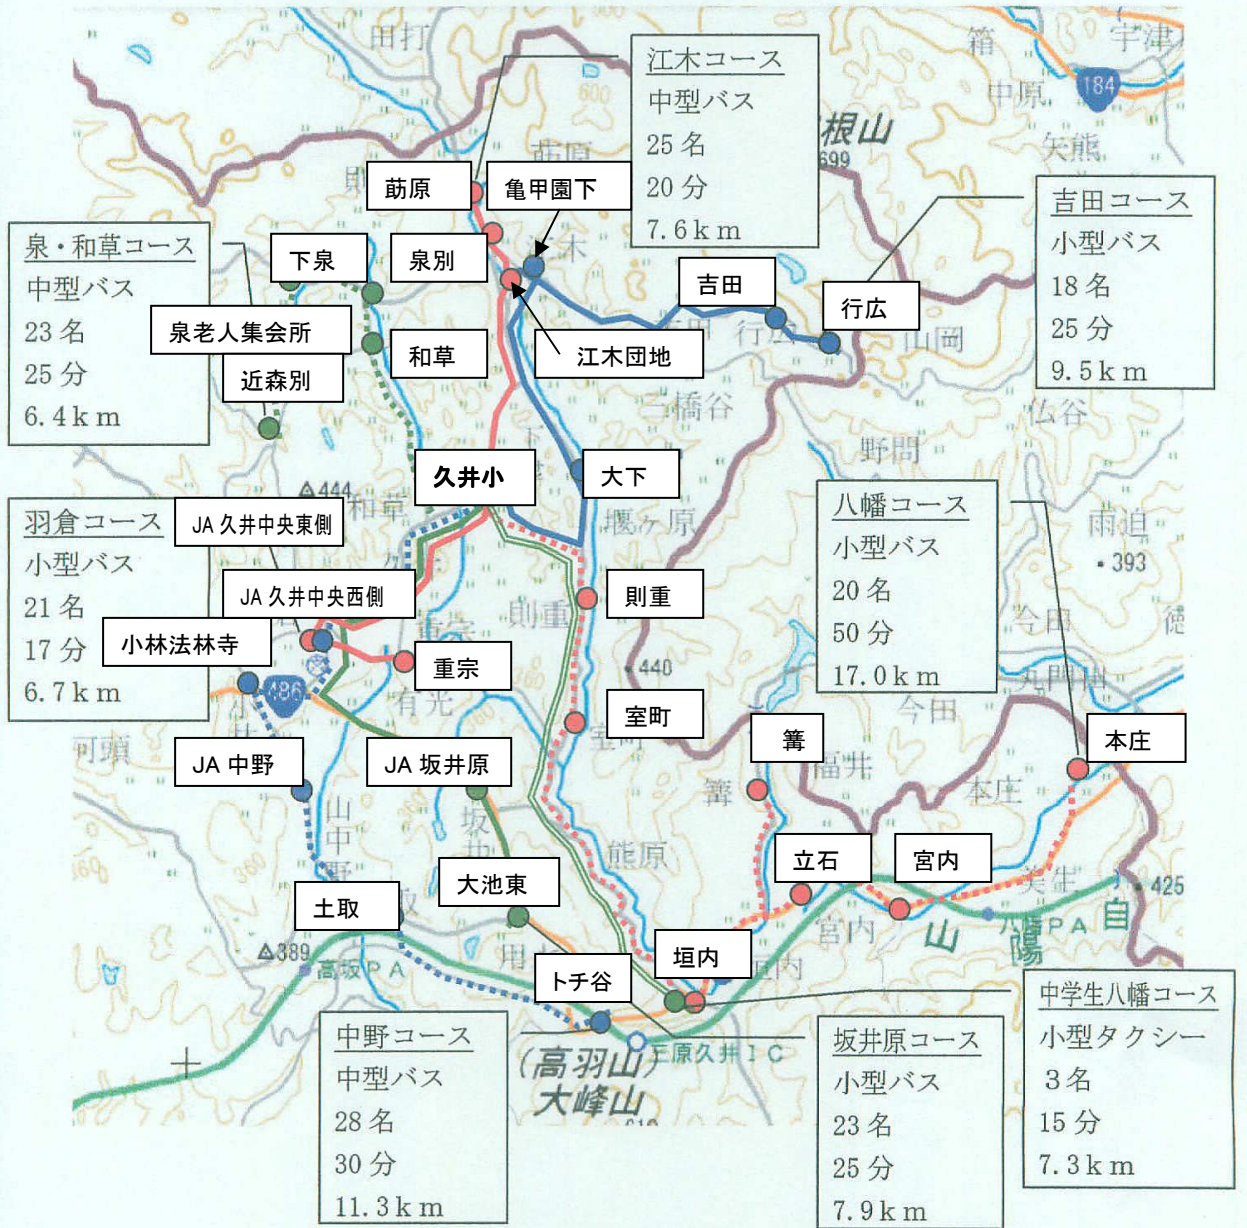

久井八幡地域 学校統合準備協議会だより (No. 12)

平成25年3月11日 三原市教育委員会

久井小学校・羽和泉小学校において、閉校式を開催しました。
両校でも、児童のきりっとした態度と学校に対する保護者・地域の方々の厚いご支援により、
厳粛な雰囲気の中にも温かみのある、素晴らしい閉校式になりました。
また、それぞれの地域で記念碑除幕式や閉校行事が盛大に開催されました。開催に係る保護者・地域の皆様の様々なご尽力に対し、心よりお礼申し上げます。

久井小学校

2月24日(日)午前9時30分から開催しました。およそ350名がご参加くださいました。

羽和泉小学校

2月24日(日)午前9時30分から開催しました。およそ300名がご参加くださいました。

(新)久井小学校・久井中学校 開校に向けて① (通学バス)

安全な登下校に向け、バスの乗降及び徒歩通学中の児童・生徒へのご配慮をよろしくお願いいたします。

＜運行予定時刻(目安)＞

小学生	朝	7:00~7:45
	夕	16:15~17:00(水曜日以外)
		14:45~15:30(水曜日)
中学生	朝	7:00~7:45
	夕	17:00~18:15(下校時刻にあわせて)

バス停

(新)久井小学校・久井中学校 開校に向けて ① (通学バス)

全8コースを運行します。コース及び停留所は年度毎に見直しを行う予定です。

通学バスコース及び停留所

停留所(順:登校時)

校種	コース	停留所名	計
小	江木	筋原④→泉別③→江木団地⑱→学校	25
	吉田	行広③→吉田⑥→亀甲園下⑤→大下④→学校	18
	八幡	宮内①→本庄⑤→立石①→篝②→垣内⑦→室町②→則重②→学校	20
	坂井原	大池東⑩→JA坂井原⑬→学校	23
	中野	トチ谷②→土取⑤→JA中野⑪→小林法林寺⑤→JA久井中央西側⑤→学校	28
	羽倉	重宗⑧→JA久井中央東側⑬→学校	21
	泉・和草	近森別②→泉老人集会所⑪→下泉④→和草⑥→学校	23
		計	158
中	八幡	垣内③→学校	3

○内数字:乗車人数

開校に向けて② (新)久井小学校・久井中学校校舎 配置図

3月31日(日)午前10時～12時に、(新)久井小学校施設内見会を開催いたします。この時間帯であれば自由にご覧いただくことができますので、皆様でぜひお越しください。

受付場所：(新)久井小学校 玄関前

配置図 1/1600

久井八幡地域4小学校の閉校及び(新)久井小学校の開校に係って、これまで保護者・地域の皆様方には本当にお世話になりました。おかげをもちまして、無事大きな節目を迎えることができました。ご理解・ご協力をいただき、本当にありがとうございました。