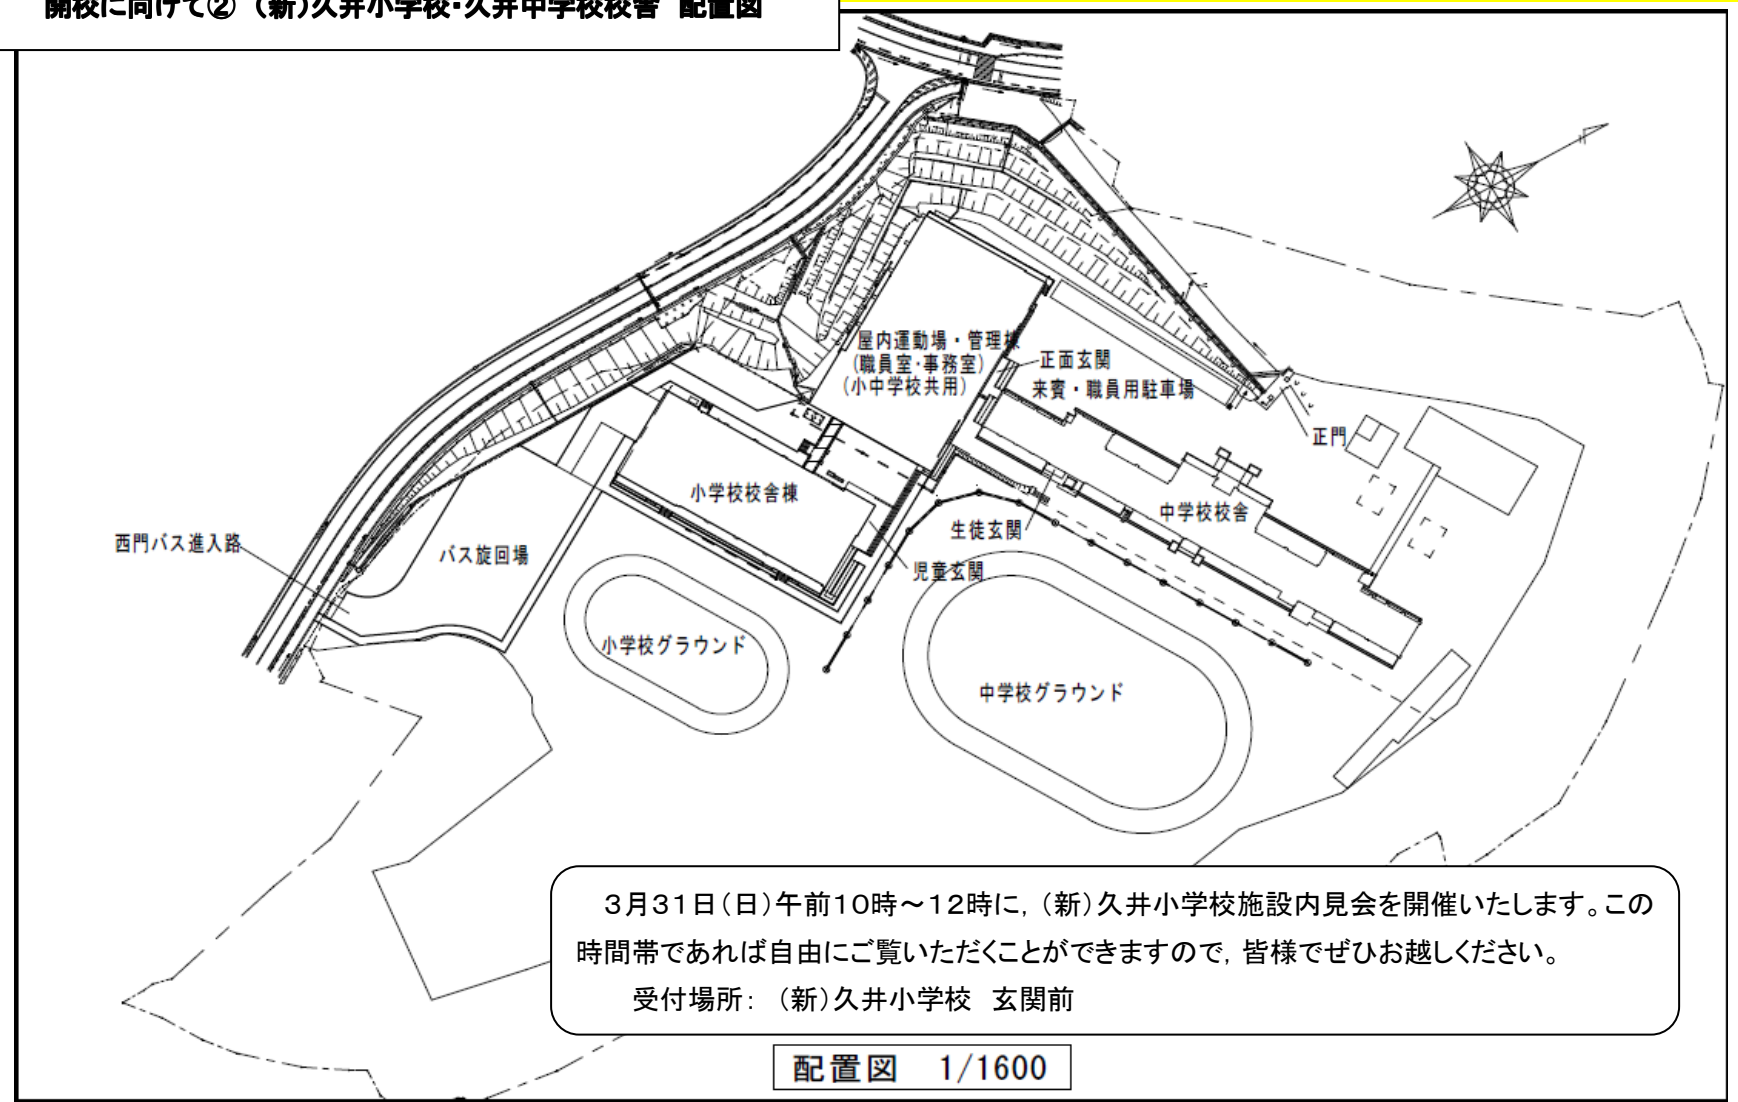

○内数字:乗車人数

開校に向けて② (新)久井小学校・久井中学校校舎 配置図

3月31日(日)午前10時～12時に、(新)久井小学校施設内見会を開催いたします。この時間帯であれば自由にご覧いただくことができますので、皆様でぜひお越しください。

受付場所：(新)久井小学校 玄関前

配置図 1/1600

久井八幡地域4小学校の閉校及び(新)久井小学校の開校に係って、これまで保護者・地域の皆様方には本当にお世話になりました。おかげをもちまして、無事大きな節目を迎えることができました。ご理解・ご協力をいただき、本当にありがとうございました。