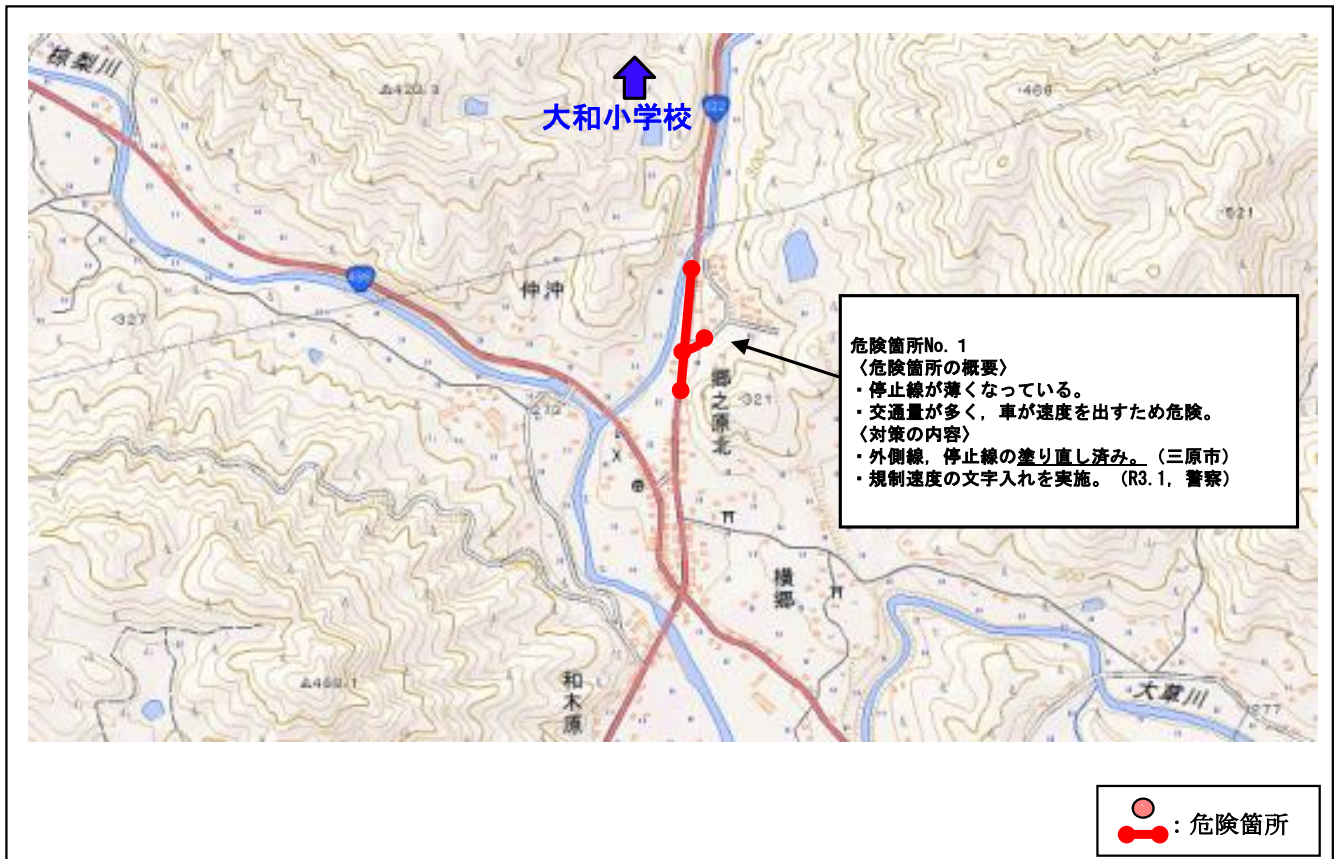

広島県 三原市 ^{だいわ}大和小学校校区 (通学路対策箇所図)

【対策検討メンバー】 広島県東部建設事務所三原支所・三原警察署・教育委員会・土木整備課・生活環境課・大和支所地域振興課・大和小学校・PTA・交通指導員