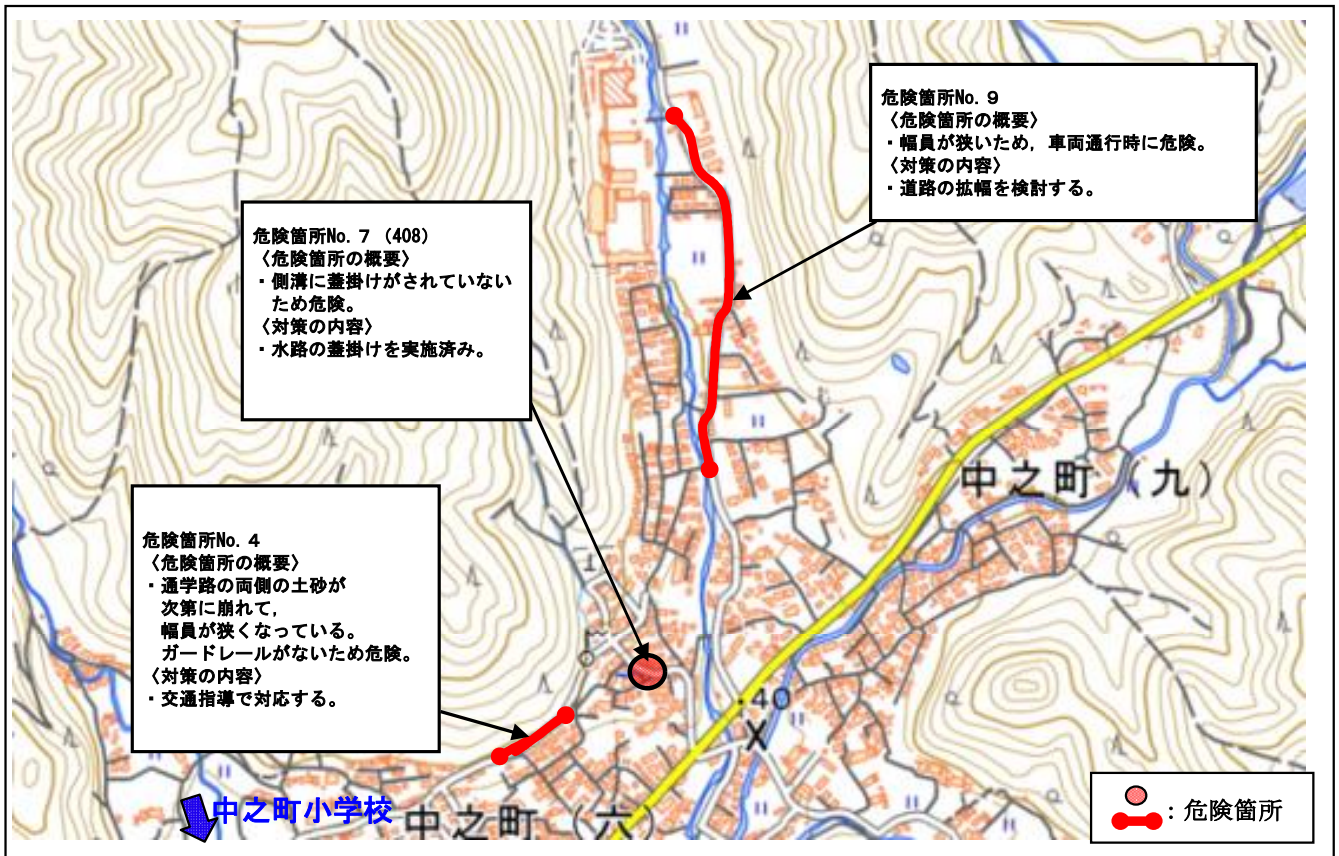

なかのちよう
広島県 三原市 中之町小学校校区 (通学路対策箇所図)

【対策検討メンバー】 広島県東部建設事務所三原支所・三原警察署・教育委員会・土木整備課・生活環境課・中之町小学校・PTA・交通指導員