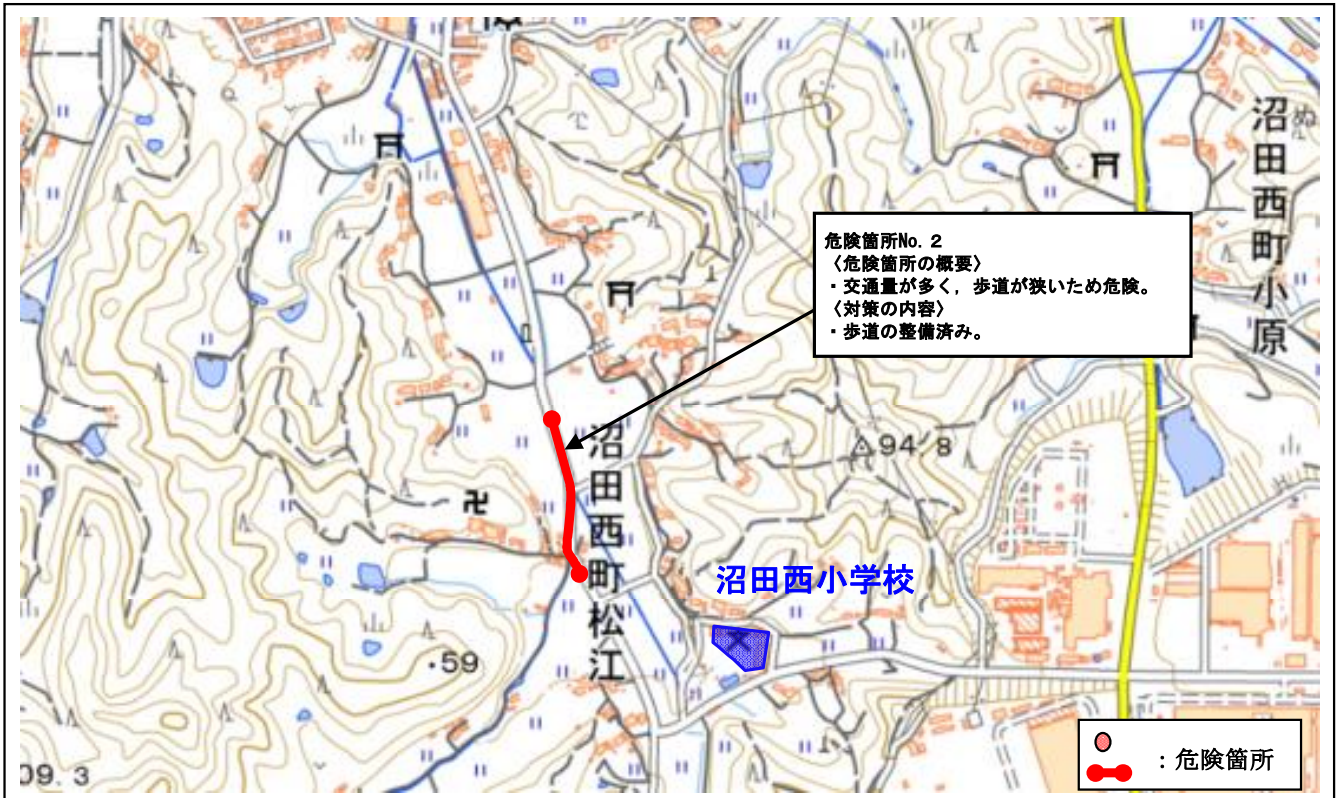

広島県 三原市 沼田西小校校区 (通学路対策箇所図)

【対策検討メンバー】 三原警察署・教育委員会・土木整備課・生活環境課・沼田西小学校・PTA・交通指導員