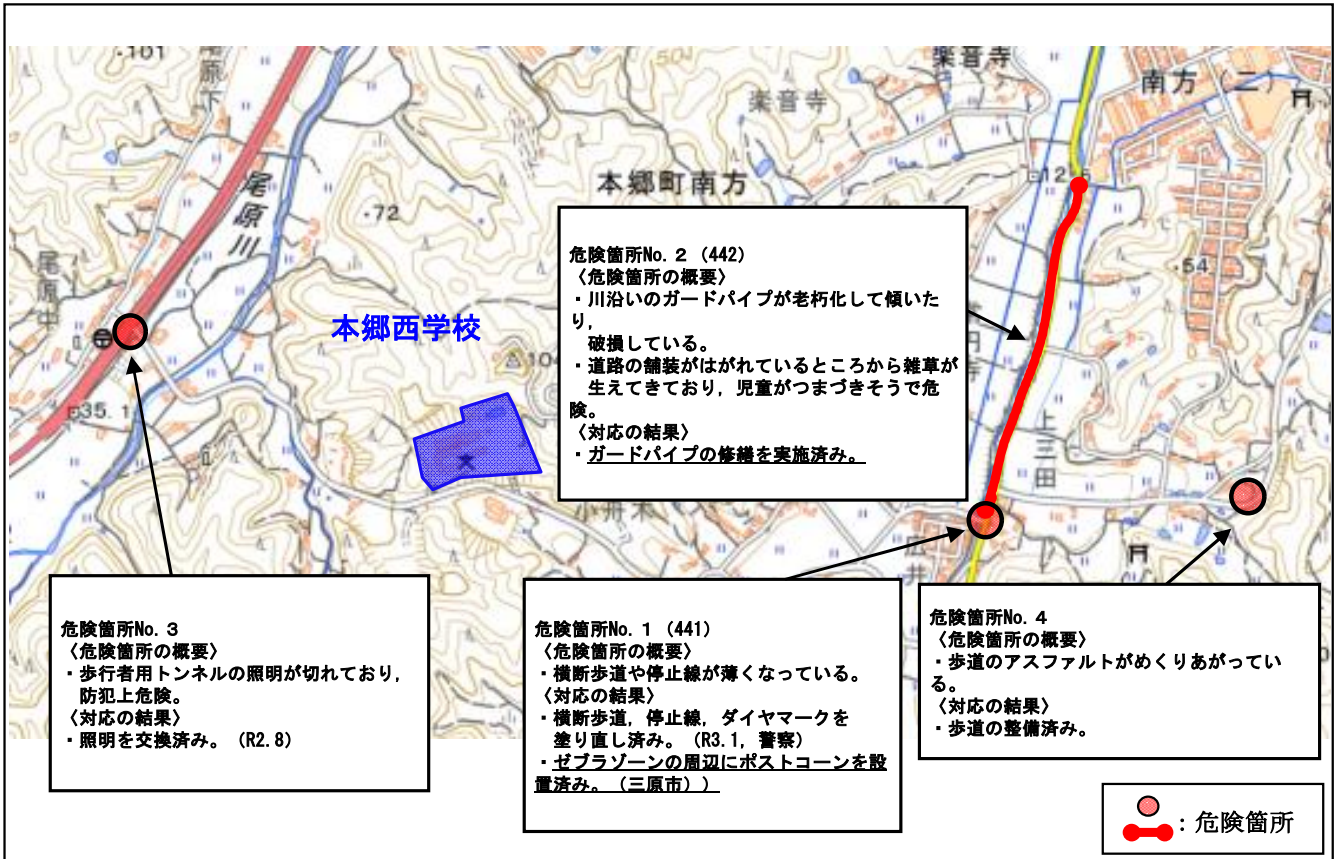

広島県 三原市 ^{ほんごうにし} 本郷西小学校校区 (通学路対策箇所図)

【対策検討メンバー】 三原警察署・教育委員会・土木整備課・生活環境課・本郷西小学校・PTA