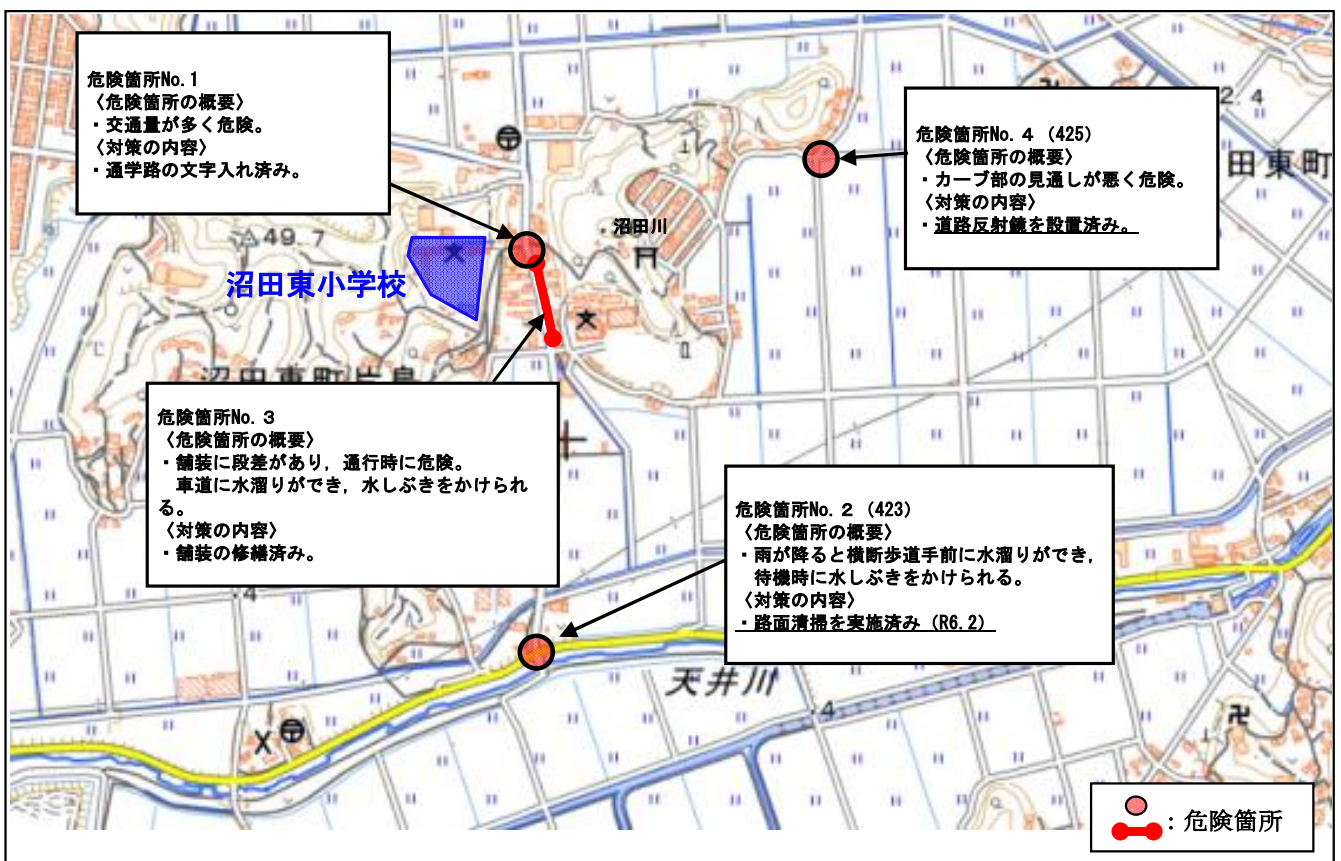

広島県 三原市 ^{ぬたひがし} 沼田東小校校区 (通学路対策箇所図)

【対策検討メンバー】三原警察署・教育委員会・土木整備課・生活環境課・沼田東小学校・PTA・交通指導員