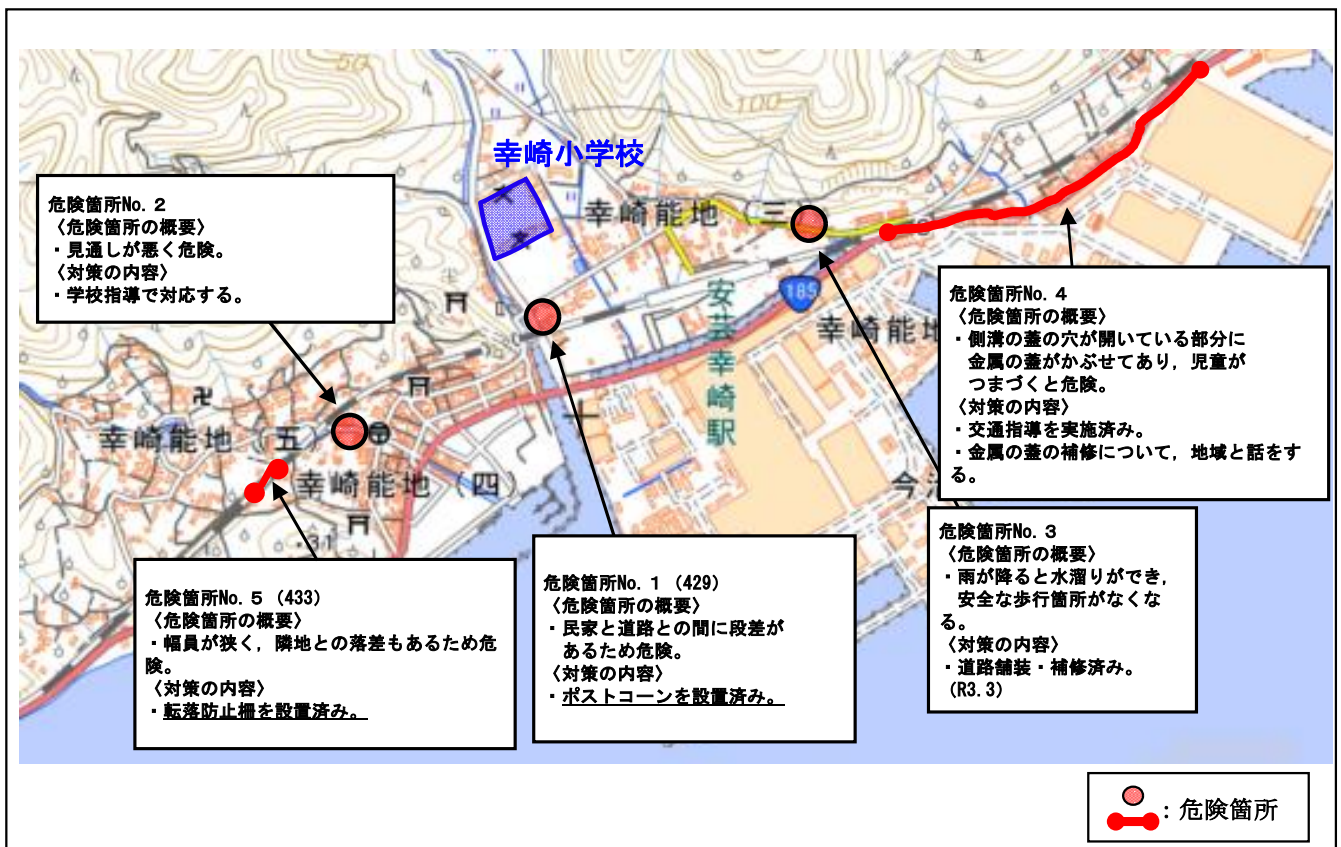

広島県 三原市 幸崎小学校校区 (通学路対策箇所図)

【対策検討メンバー】 三原警察署・教育委員会・土木整備課・生活環境課・幸崎小学校・PTA・交通指導員