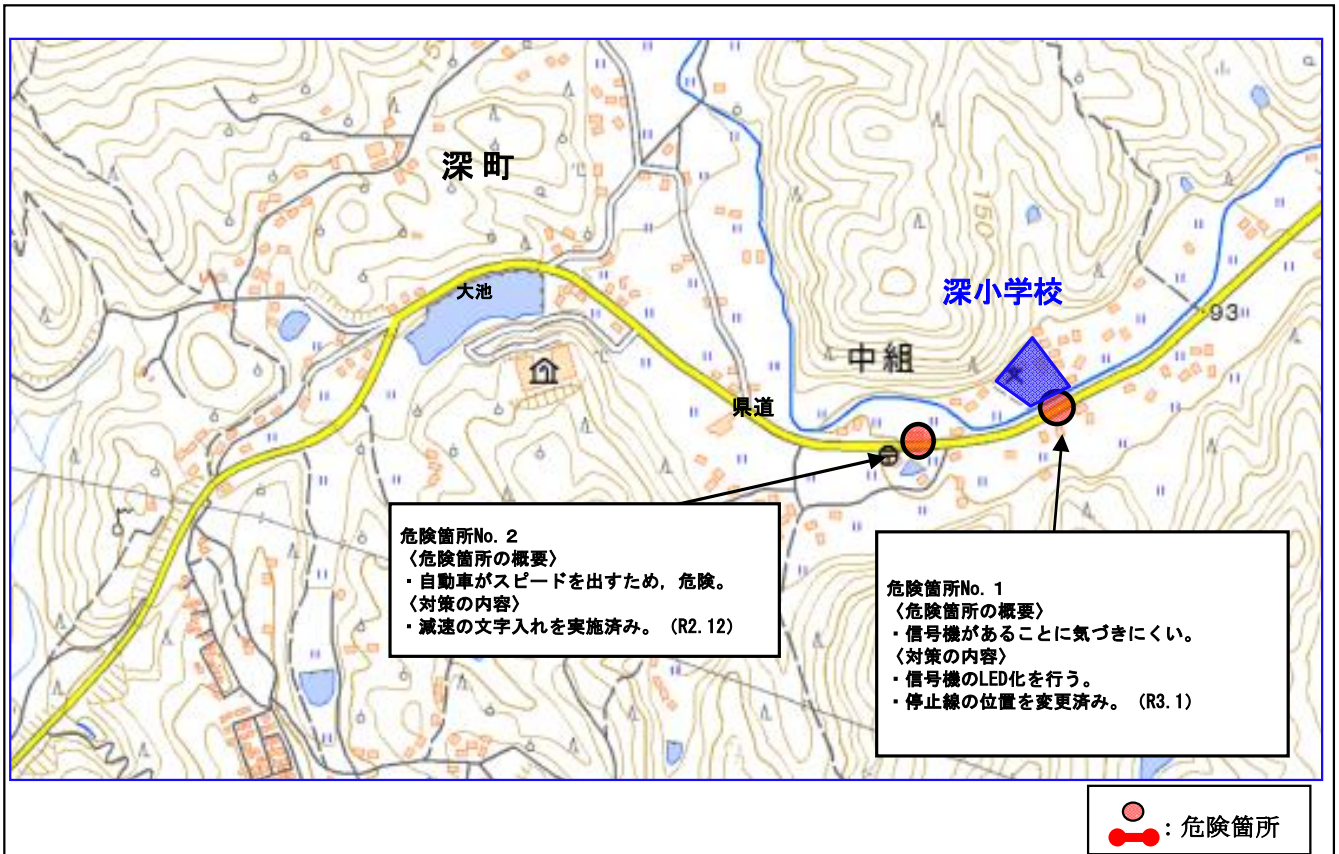

広島県 三原市 ^{ふか} 深小学校校区 (通学路対策箇所図)

【対策検討メンバー】 広島県東部建設事務所三原支所・三原警察署・教育委員会・土木整備課・生活環境課・深小学校・PTA・交通指導員