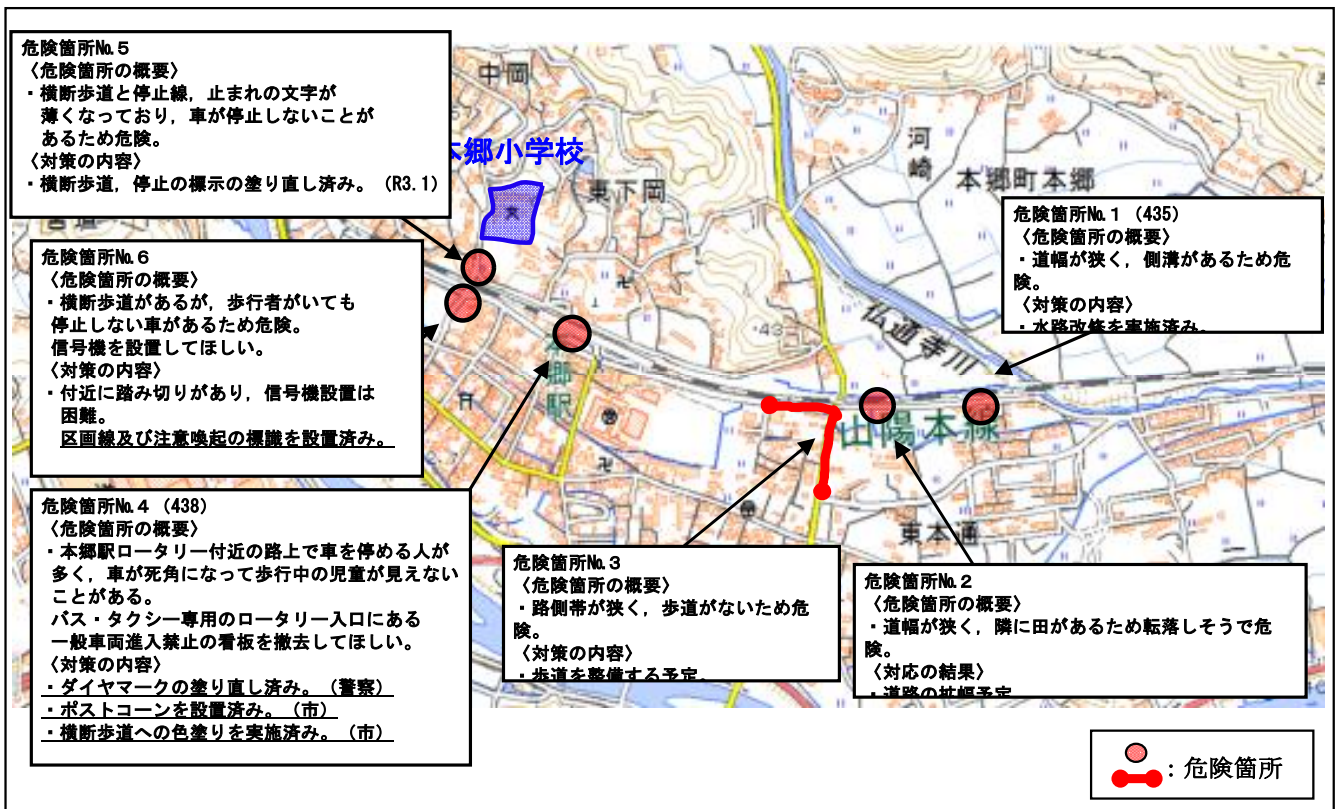

広島県 三原市 本郷小学校校区 (通学路対策箇所図)

【対策検討メンバー】 教育委員会・土木整備課・生活環境課・本郷支所地域振興課・本郷小学校・PTA・交通指導員