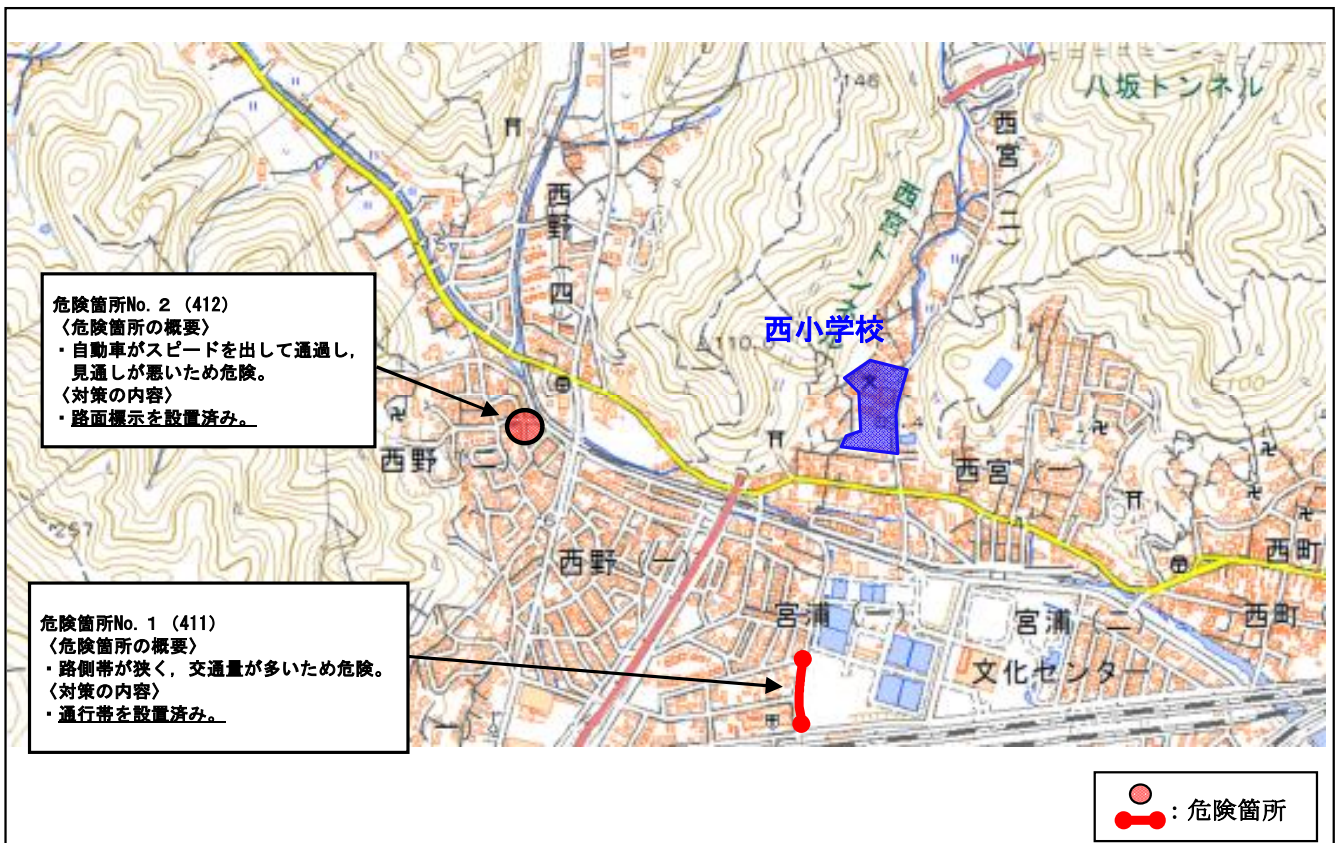

にし
広島県 三原市 西小学校校区 (通学路対策箇所図)

【対策検討メンバー】 三原警察署・教育委員会・土木整備課・生活環境課・西小学校・PTA