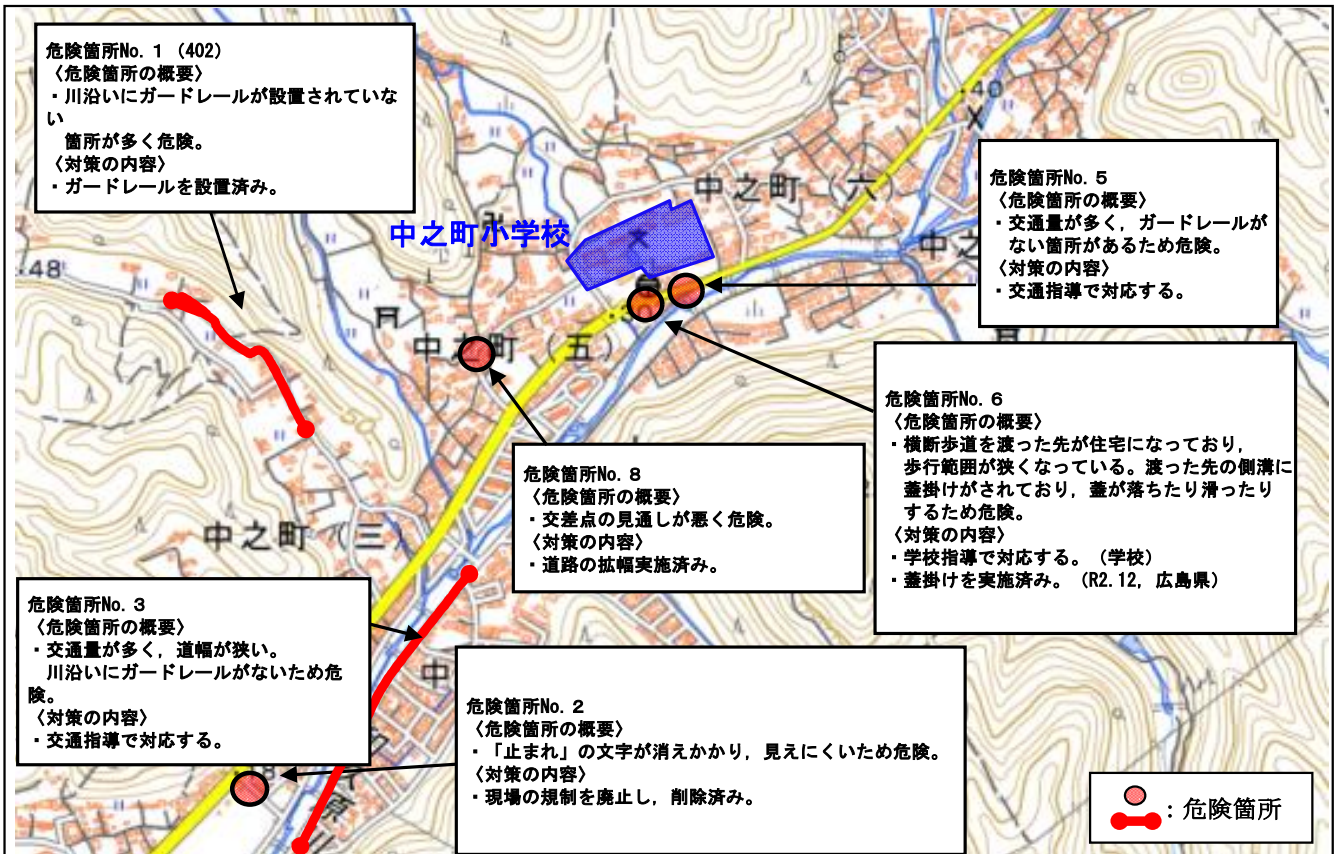

広島県 三原市 ^{なかのちよう}中之町小学校校区 (通学路対策箇所図)

【対策検討メンバー】 広島県東部建設事務所三原支所・三原警察署・教育委員会・土木整備課・生活環境課・中之町小学校・PTA・交通指導員