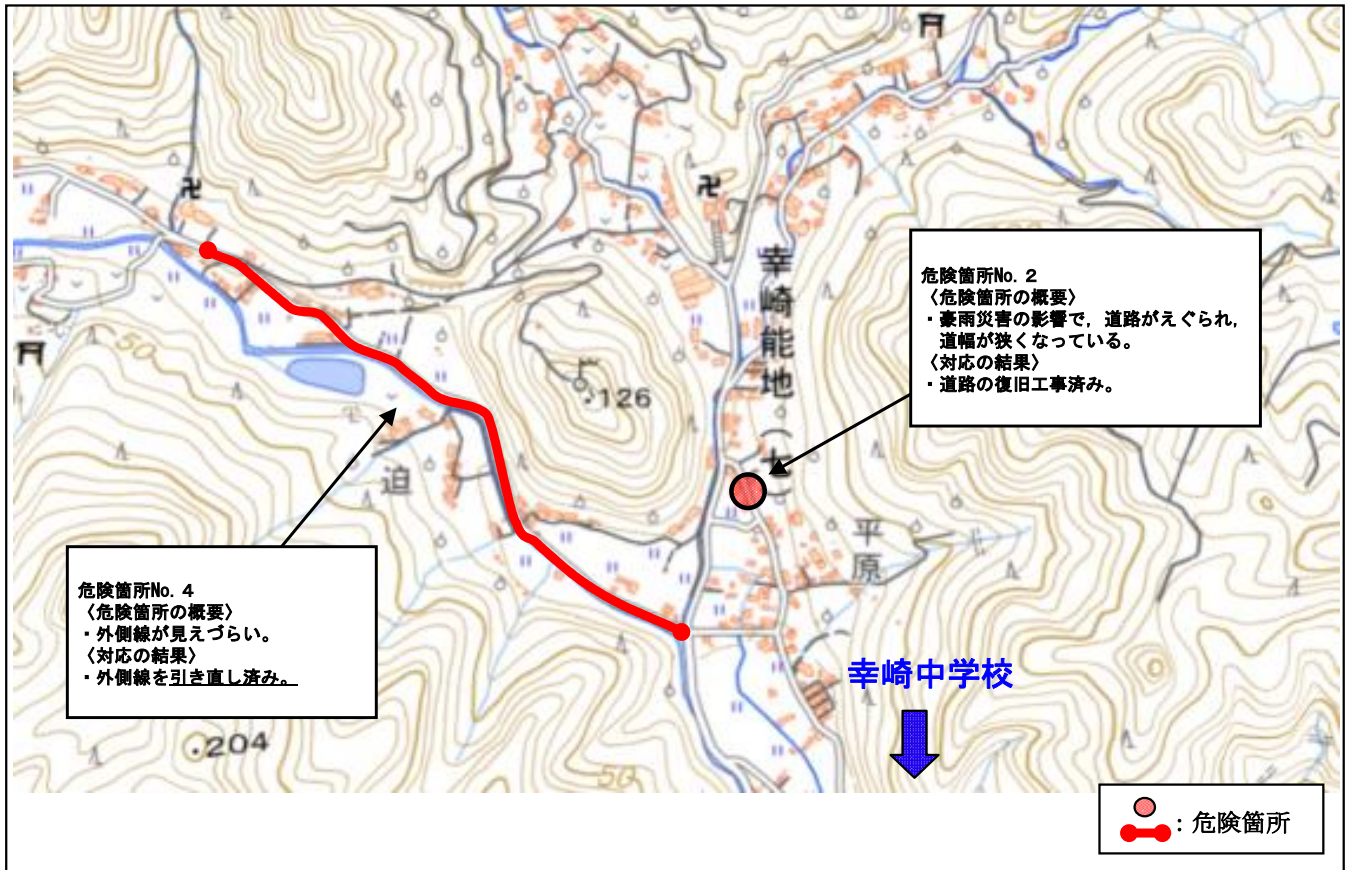

広島県 三原市 ^{さいざき}幸崎中学校校区 (通学路対策箇所図)

【対策検討メンバー】三原警察署・教育委員会・土木整備課・生活環境課・幸崎中学校・PTA・交通指導員