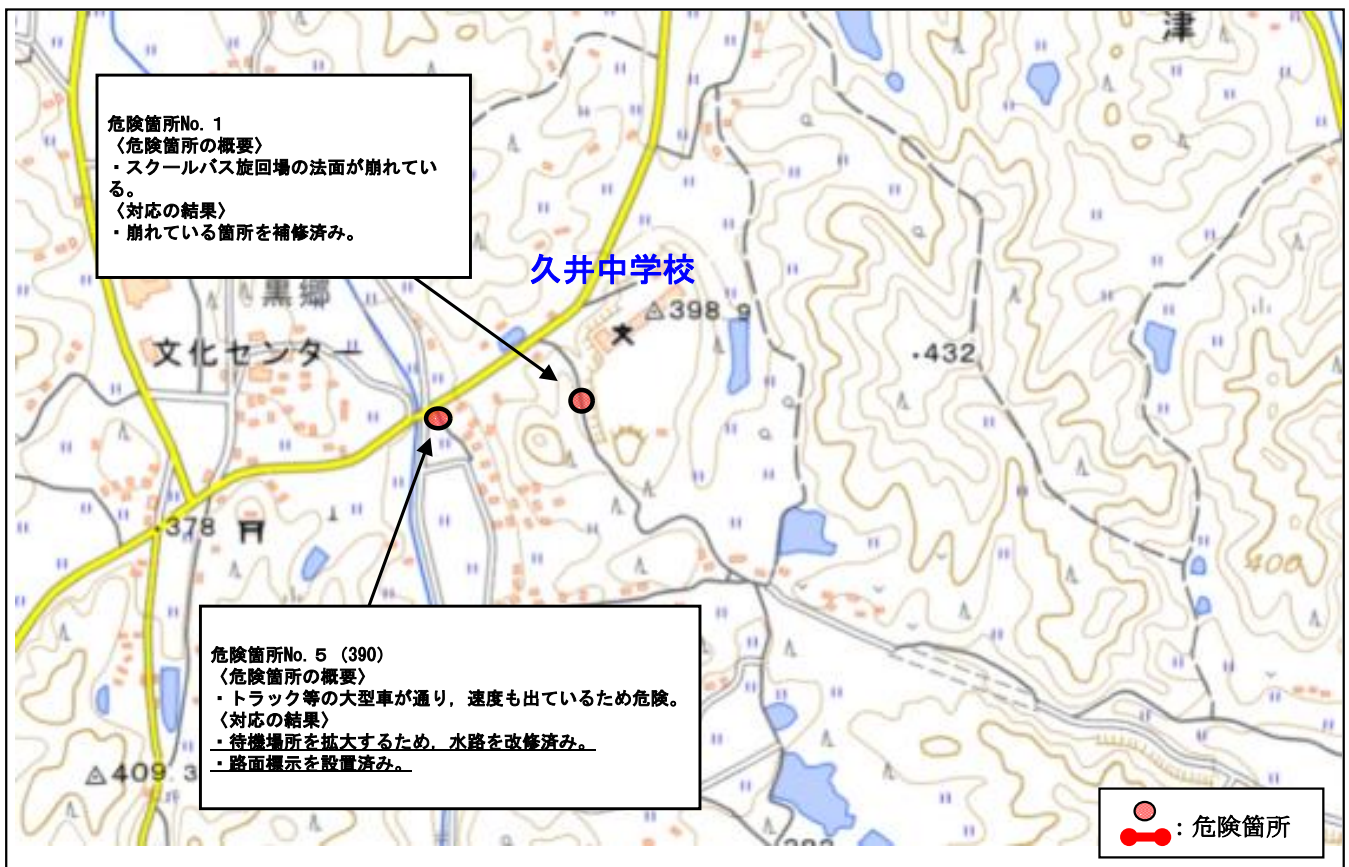

広島県 三原市 久井中学校校区 (通学路対策箇所図)

【対策検討メンバー】三原警察署・教育委員会・土木整備課・生活環境課・久井中学校・交通指導員