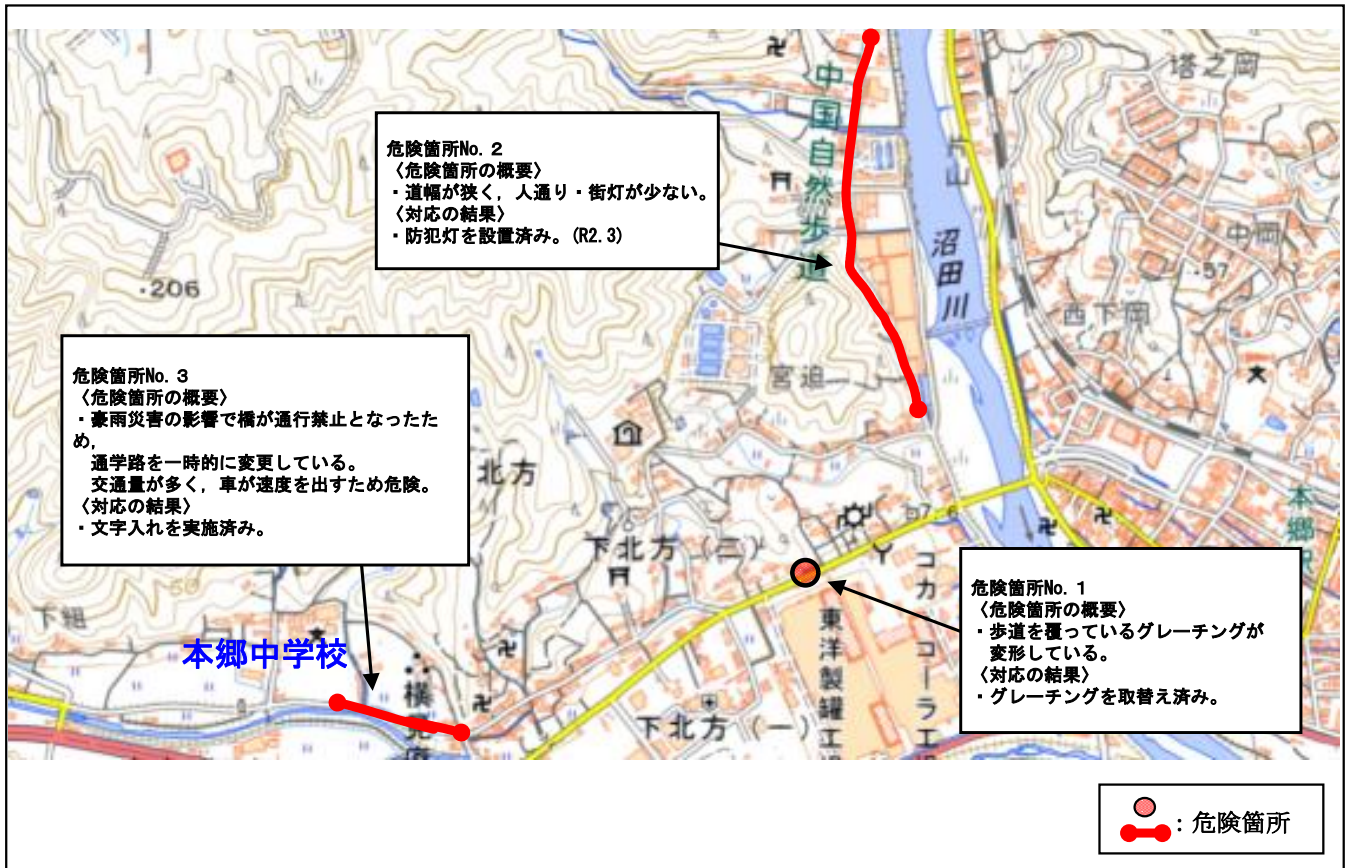

広島県 三原市 ^{さいざき}幸崎中学校校区 (通学路対策箇所図)

【対策検討メンバー】三原警察署・教育委員会・土木整備課・生活環境課・幸崎中学校・PTA・交通指導員

広島県 三原市 ^{みやうら}宮浦中学校校区 (通学路対策箇所図)

【対策検討メンバー】広島県東部建設事務所三原支所・三原警察署・教育委員会・土木整備課・生活環境課・宮浦中学校・PTA

広島県 三原市 本郷中学校校区 (通学路対策箇所図)

【対策検討メンバー】三原警察署・教育委員会・土木整備課・生活環境課・本郷中学校・PTA・交通指導員