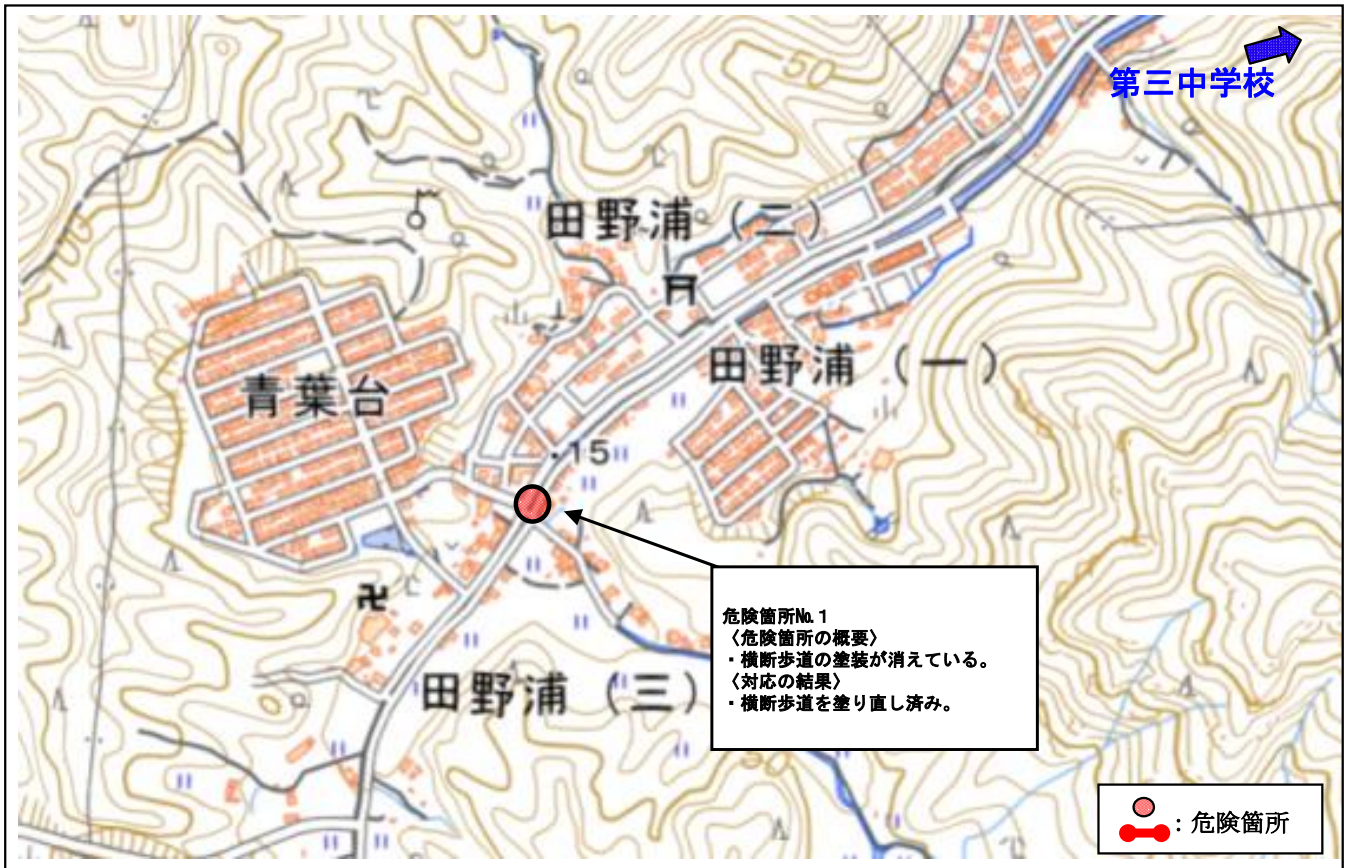

広島県 三原市 ^{だいさん} 第三中学校校区 (通学路対策箇所図)

【対策検討メンバー】 三原警察署・教育委員会・土木整備課・生活環境課・第三中学校