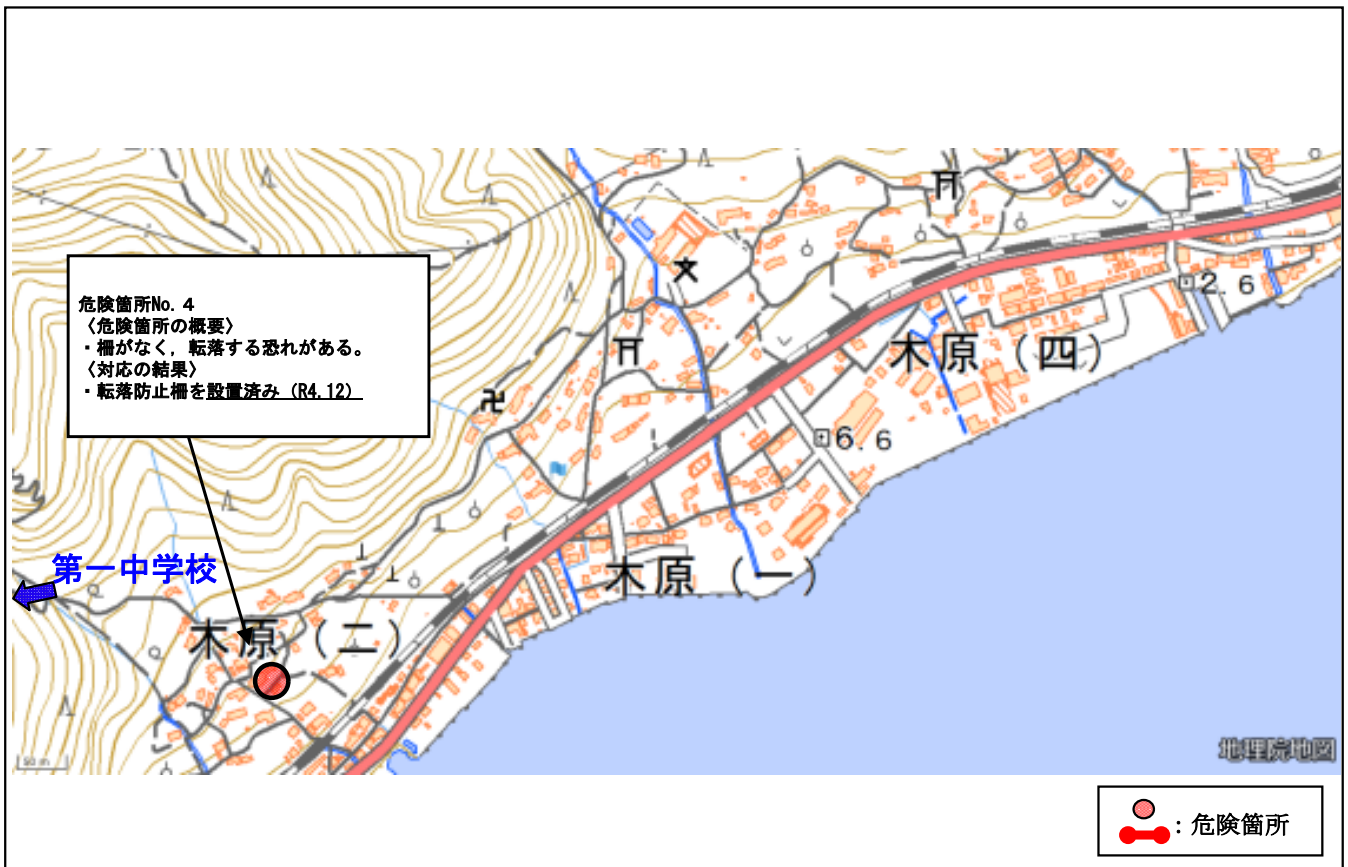

広島県 三原市 第一中学校校区 (通学路対策箇所図)

【対策検討メンバー】広島県東部建設事務所三原支所・三原警察署・教育委員会・土木整備課・生活環境課・第一中学校・PTA・交通指導員

広島県 三原市 第一中学校校区 (通学路対策箇所図)

【対策検討メンバー】広島県東部建設事務所三原支所・三原警察署・教育委員会・土木整備課・生活環境課・第一中学校・PTA・交通指導員

だいに
広島県 三原市 第二中学校校区 (通学路対策箇所図)