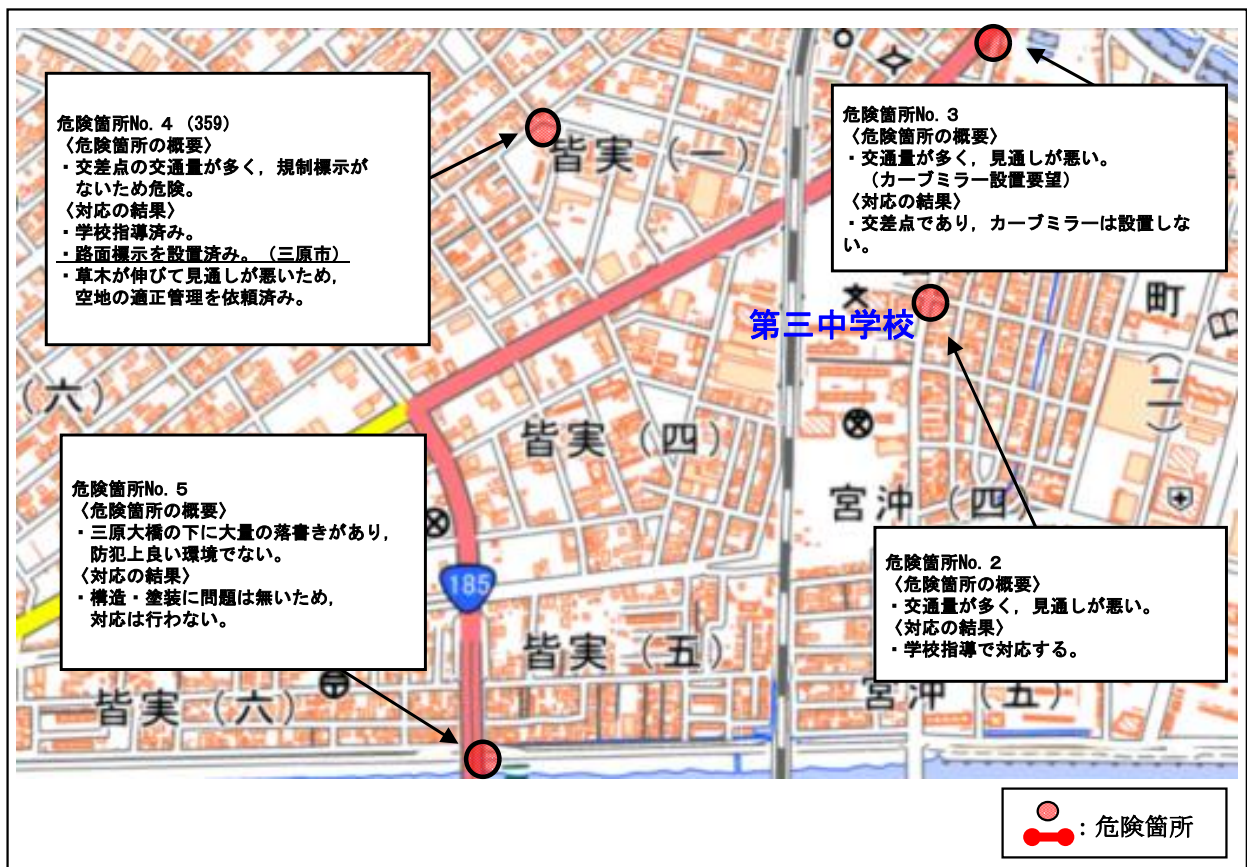

広島県 三原市 ^{だいに}第二中学校校区 (通学路対策箇所図)

【対策検討メンバー】広島県東部建設事務所三原支所・三原警察署・教育委員会・土木整備課・生活環境課・第二中学校・交通指導員

広島県 三原市 ^{だいさん} 第三中学校校区 (通学路対策箇所図)

【対策検討メンバー】 三原警察署・教育委員会・土木整備課・生活環境課・第三中学校

広島県 三原市 ^{だいさん} 第三中学校校区 (通学路対策箇所図)