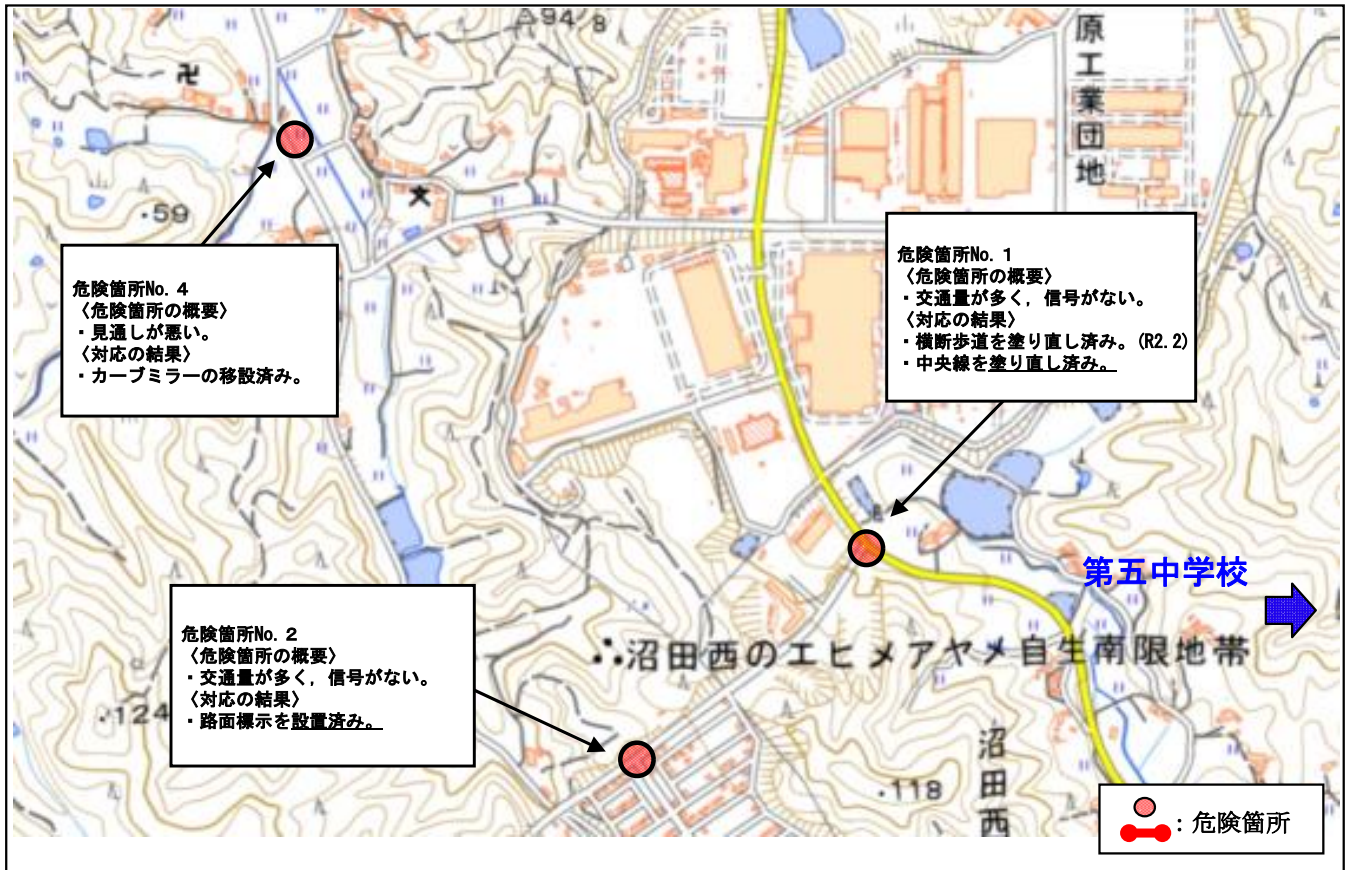

【対策検討メンバー】 三原警察署・教育委員会・土木整備課・生活環境課・第三中学校

広島県 三原市 ^{だいさん} 第三中学校校区 (通学路対策箇所図)

【対策検討メンバー】三原警察署・教育委員会・土木整備課・生活環境課・第三中学校

広島県 三原市 ^{だいよん} 第四中学校校区 (通学路対策箇所図)

【対策検討メンバー】三原警察署・教育委員会・土木整備課・生活環境課・第四中学校・PTA

広島県 三原市 だいご 第五中学校校区 (通学路対策箇所図)