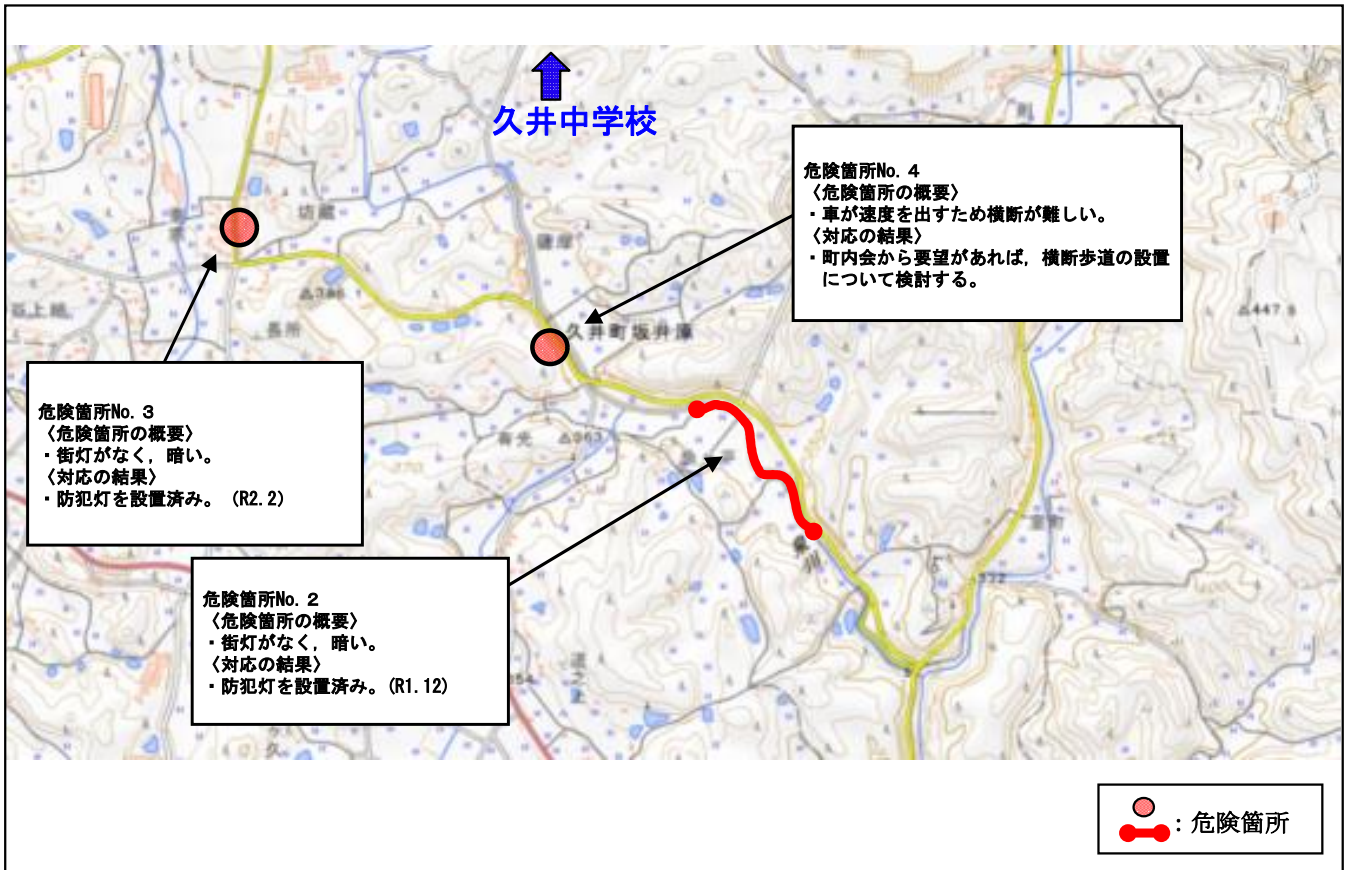

広島県 三原市 久井^{くい}中学校校区 (通学路対策箇所図)

【対策検討メンバー】 三原警察署・教育委員会・土木整備課・生活環境課・久井中学校・交通指導員