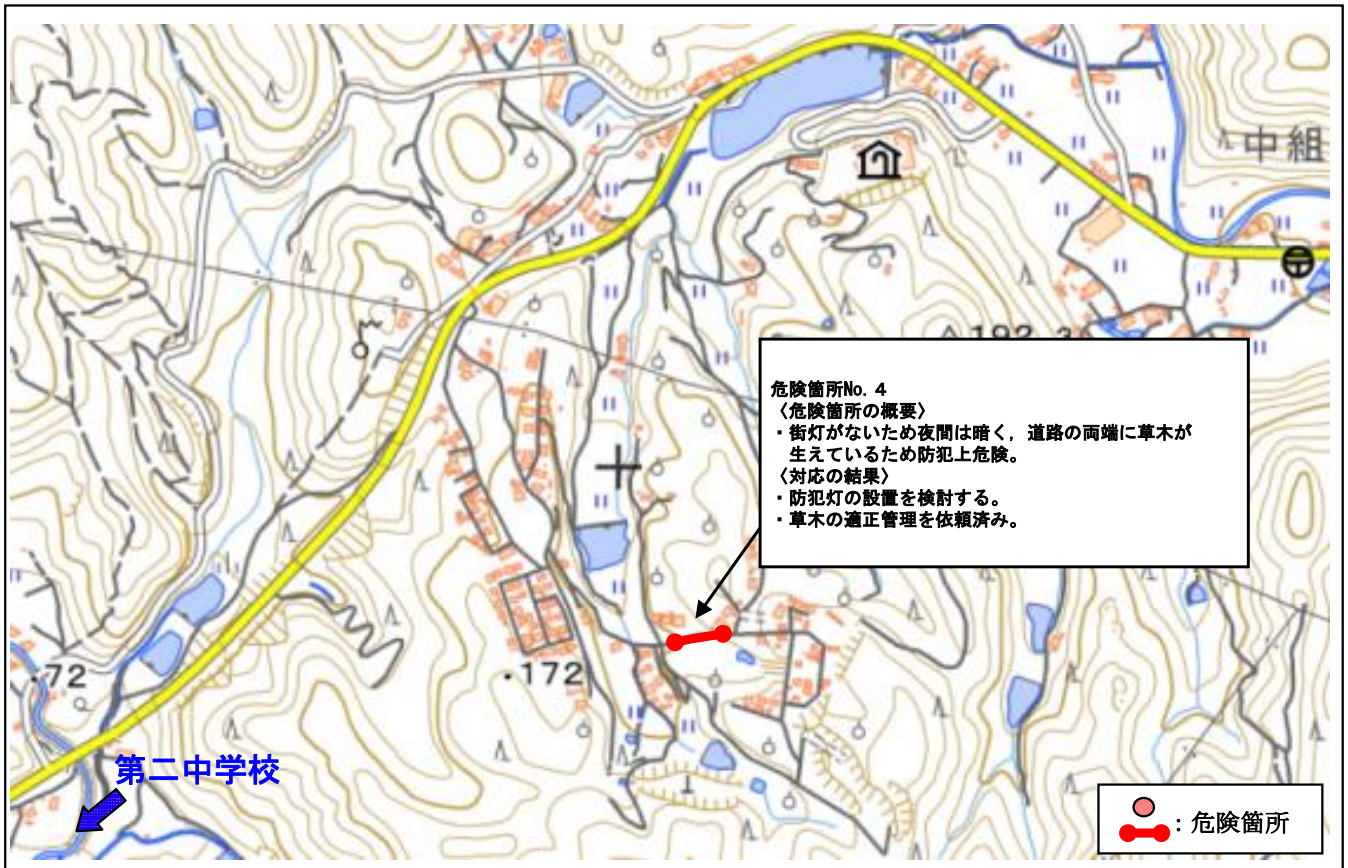

広島県 三原市 ^{だいに}第二中学校校区 (通学路対策箇所図)

【対策検討メンバー】広島県東部建設事務所三原支所・三原警察署・教育委員会・土木整備課・生活環境課・第二中学校・交通指導員