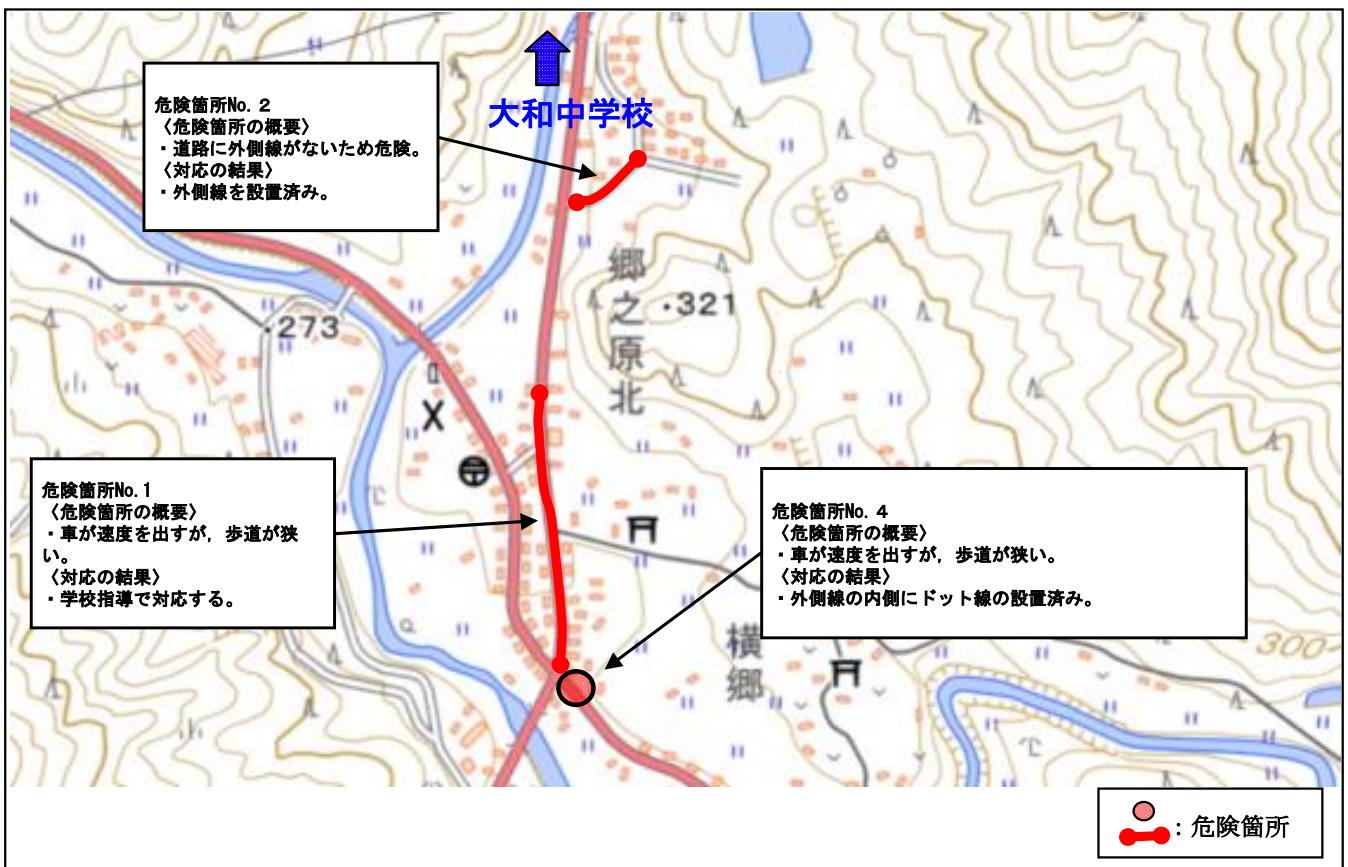

広島県 三原市 久井中学校校区 (通学路対策箇所図)

【対策検討メンバー】三原警察署・教育委員会・土木整備課・生活環境課・久井中学校・交通指導員

広島県 三原市 久井^{くい}中学校校区 (通学路対策箇所図)

【対策検討メンバー】 三原警察署・教育委員会・土木整備課・生活環境課・久井中学校・交通指導員

広島県 三原市 大和^{だいわ}中学校校区 (通学路対策箇所図)

【対策検討メンバー】 三原警察署・教育委員会・土木整備課・生活環境課・大和中学校・交通指導員