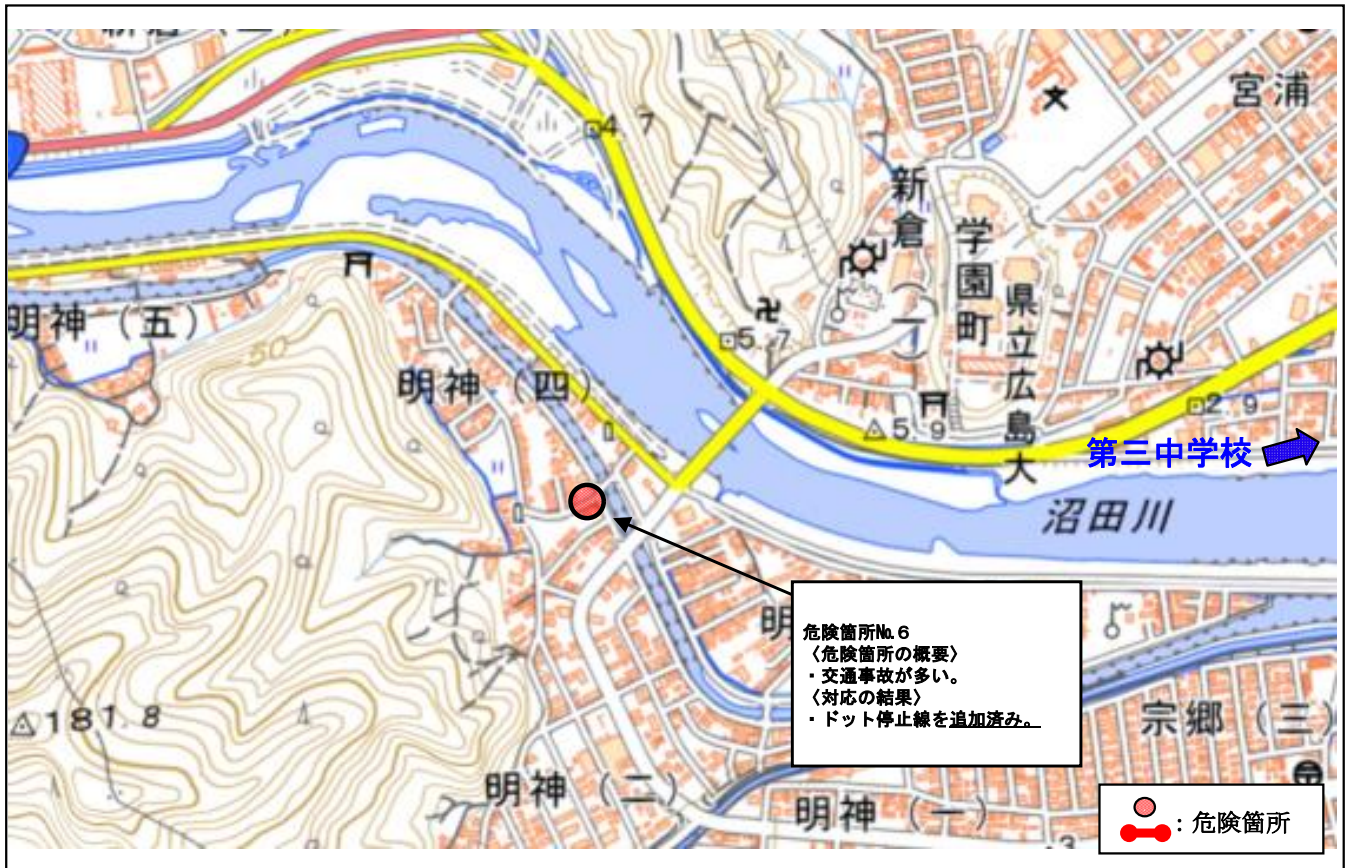

広島県 三原市 ^{だいさん} 第三中学校校区 (通学路対策箇所図)

【対策検討メンバー】三原警察署・教育委員会・土木整備課・生活環境課・第三中学校