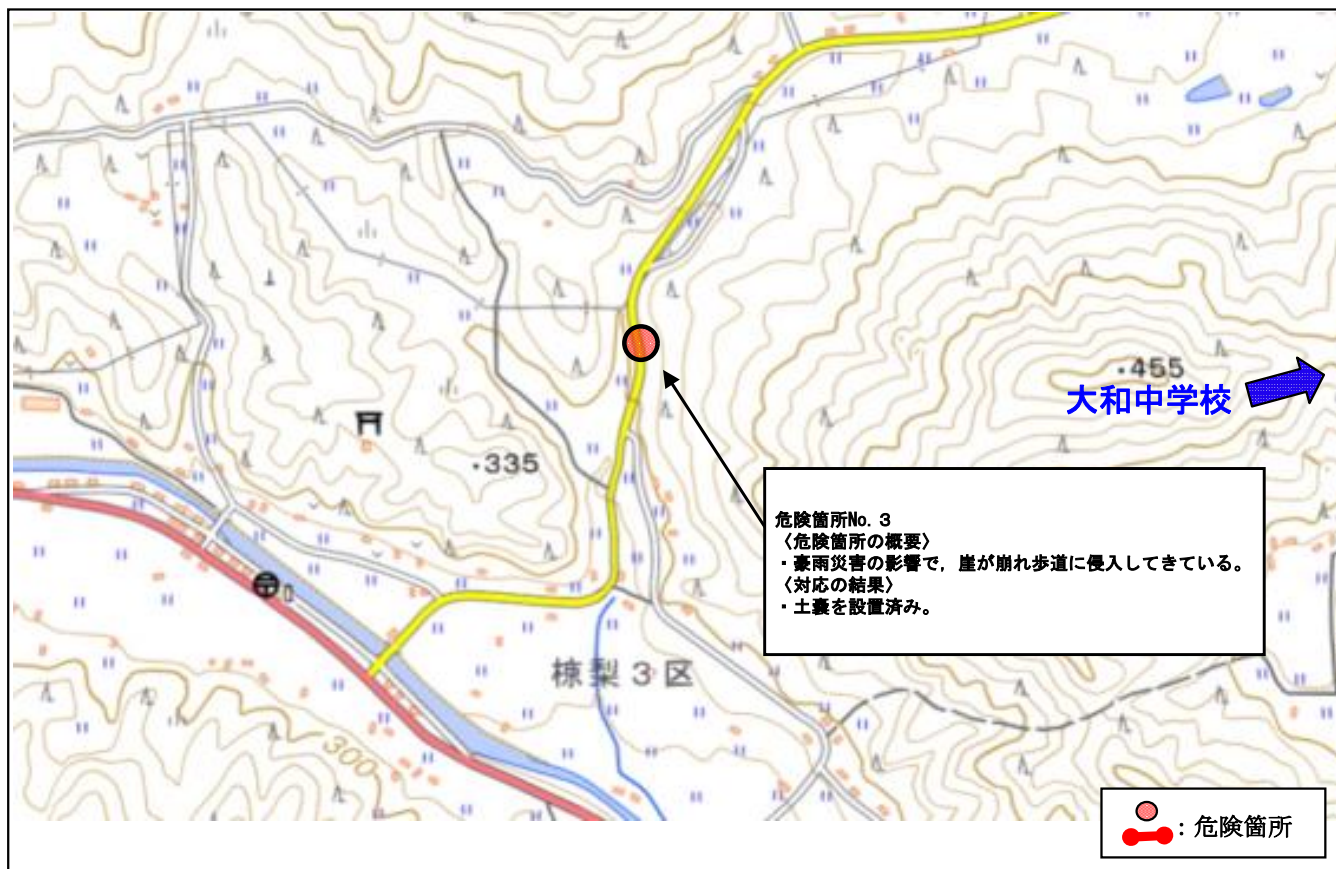

広島県 三原市 ^{だいわ} 大和中学校校区 (通学路対策箇所図)

【対策検討メンバー】三原警察署・教育委員会・土木整備課・生活環境課・大和中学校・交通指導員