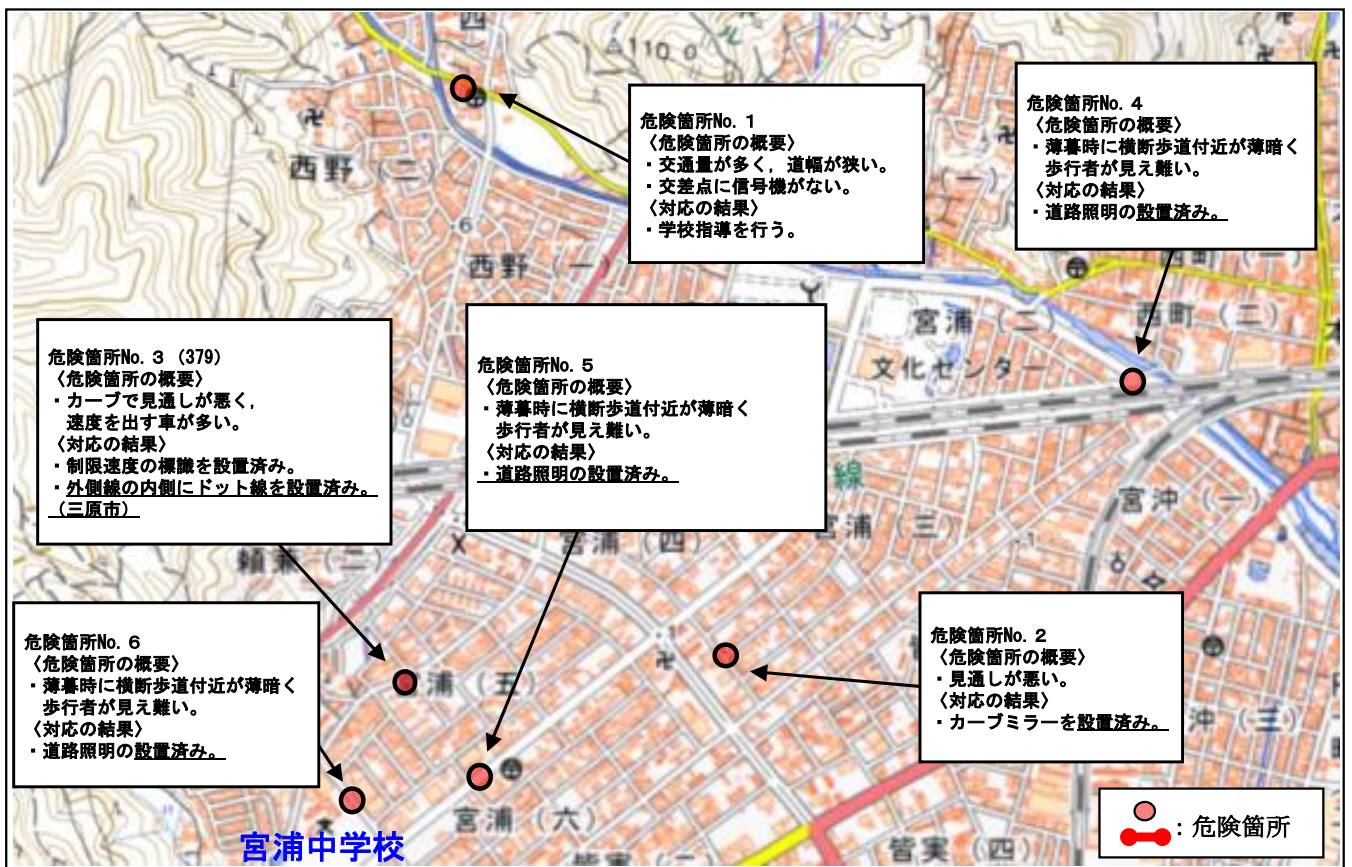

広島県 三原市 ^{みやうら}宮浦中学校校区 (通学路対策箇所図)

【対策検討メンバー】広島県東部建設事務所三原支所・三原警察署・教育委員会・土木整備課・生活環境課・宮浦中学校・PTA