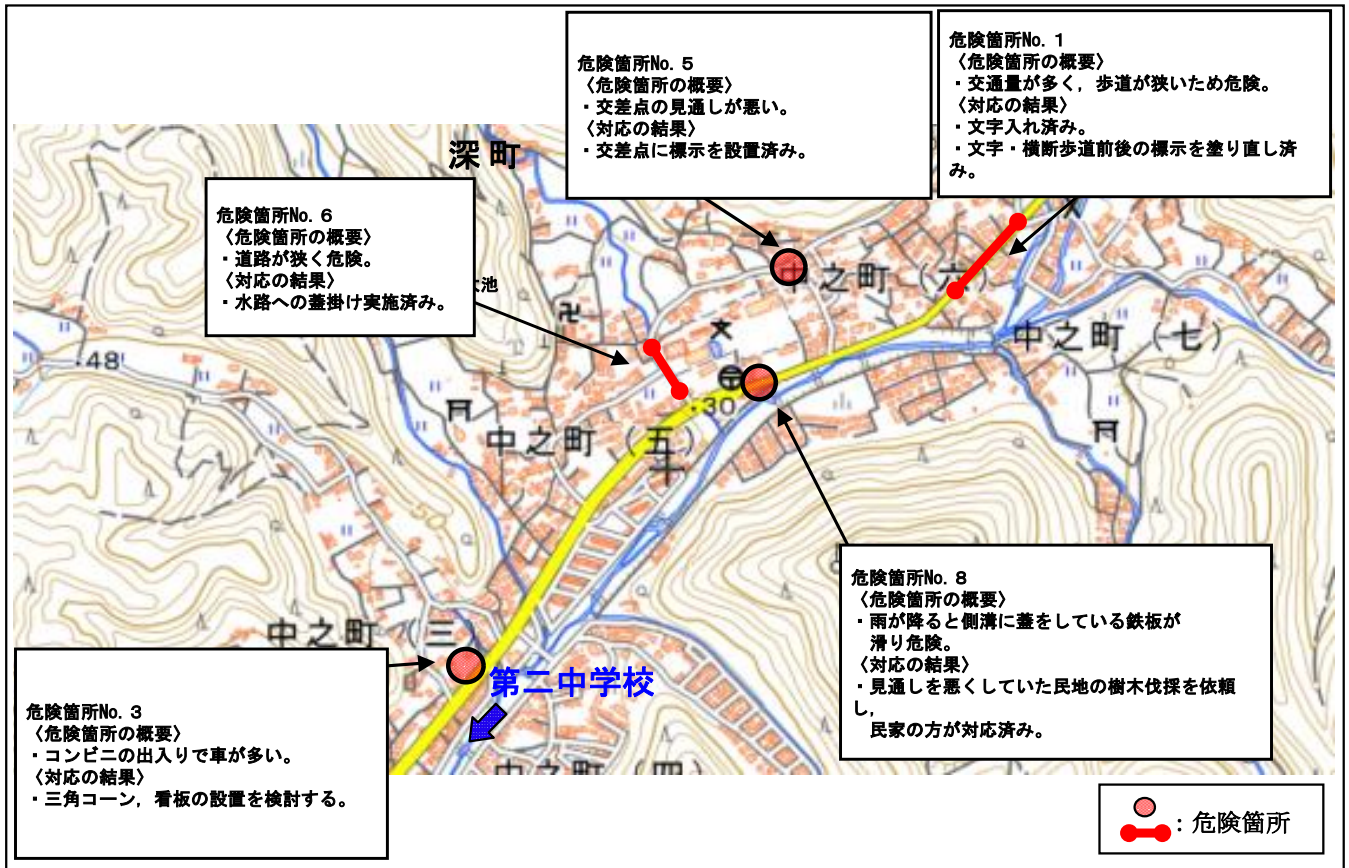

広島県 三原市 第一中学校校区 (通学路対策箇所図)

【対策検討メンバー】広島県東部建設事務所三原支所・三原警察署・教育委員会・土木整備課・生活環境課・第一中学校・PTA・交通指導員

広島県 三原市 第一中学校校区 (通学路対策箇所図)

【対策検討メンバー】広島県東部建設事務所三原支所・三原警察署・教育委員会・土木整備課・生活環境課・第一中学校・PTA・交通指導員

だいに
広島県 三原市 第二中学校校区 (通学路対策箇所図)