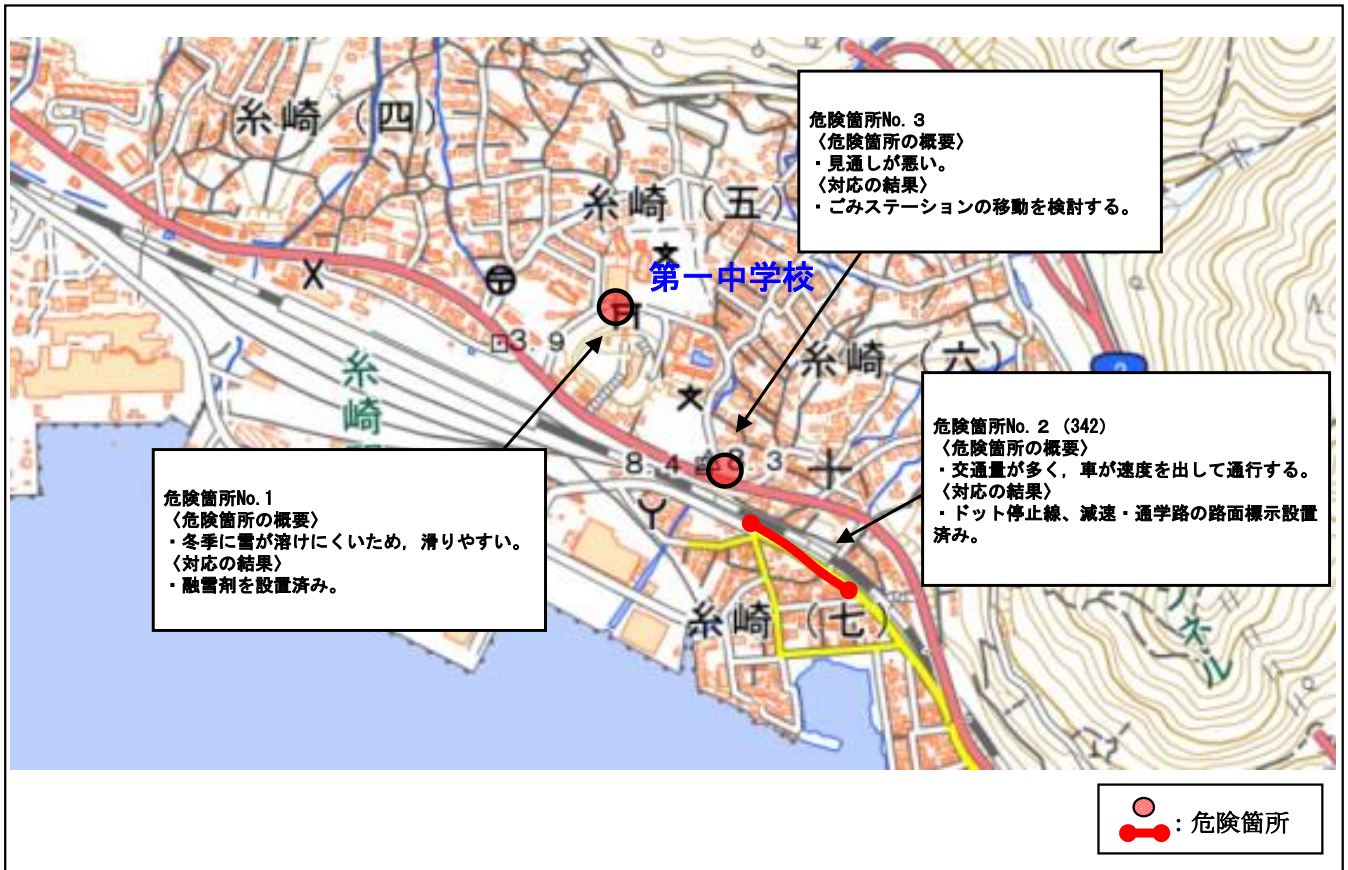

広島県 三原市 第一中学校校区 (通学路対策箇所図)

【対策検討メンバー】広島県東部建設事務所三原支所・三原警察署・教育委員会・土木整備課・生活環境課・第一中学校・PTA・交通指導員

広島県 三原市 第一中学校校区 (通学路対策箇所図)

【対策検討メンバー】広島県東部建設事務所三原支所・三原警察署・教育委員会・土木整備課・生活環境課・第一中学校・PTA・交通指導員

だいに
広島県 三原市 第二中学校校区 (通学路対策箇所図)