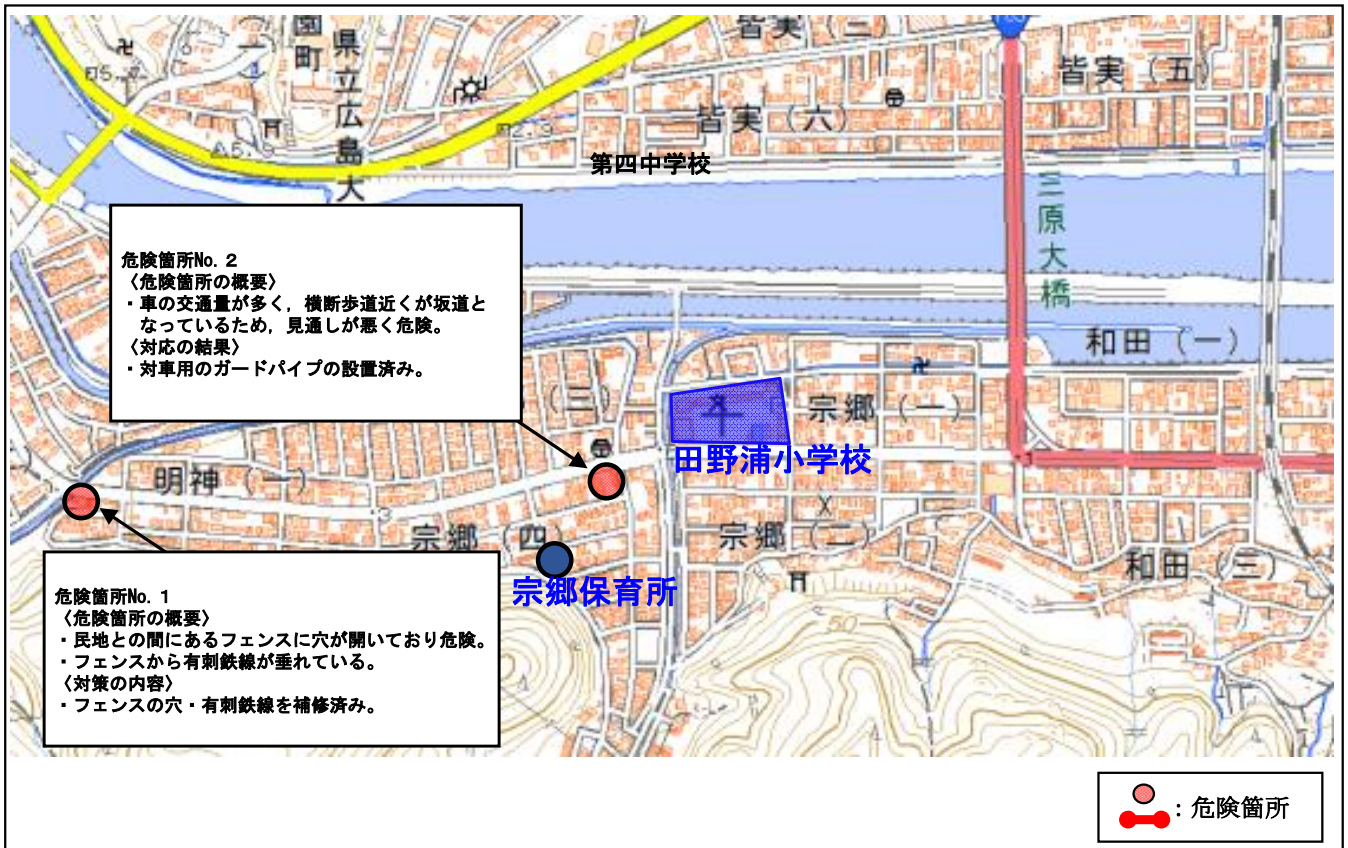

- 【対策検討メンバー】 広島県東部建設事務所三原支所・三原警察署・児童保育課・土木整備課・生活環境課・中之町保育所

広島県 三原市 西小学校校区（対策箇所図）

【対策検討メンバー】広島県東部建設事務所三原支所・児童保育課・土木整備課・生活環境課・紅梅認定こども園

広島県 三原市 西小学校校区（対策箇所図）

【対策検討メンバー】三原警察署・児童保育課・土木整備課・生活環境課・さくらこども園

広島県 三原市 ^{たのうら} 田野浦小学校校区 (対策箇所図)