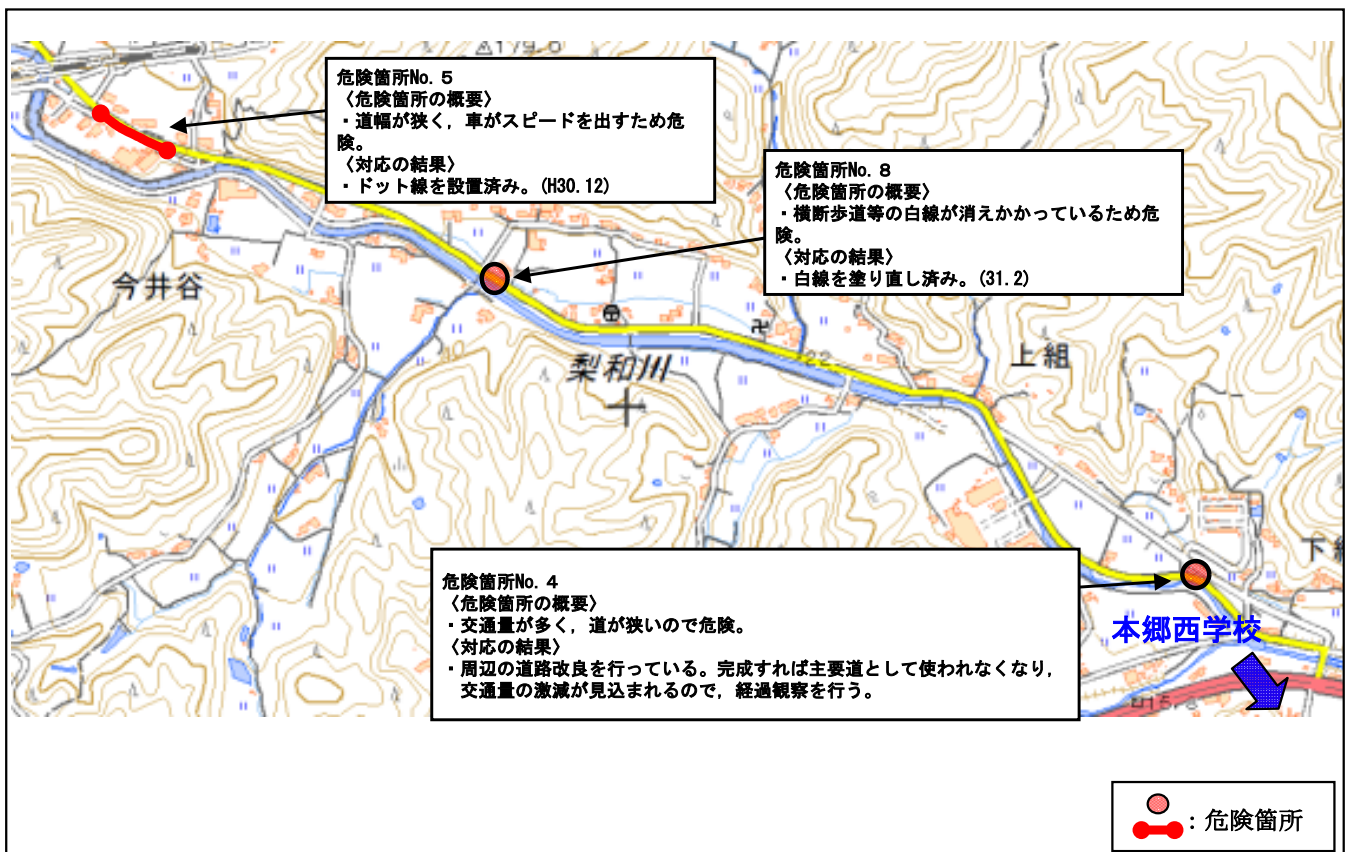

広島県 三原市 ^{ほんごうにし} 本郷西小学校校区 (通学路対策箇所図)

【対策検討メンバー】広島県東部建設事務所・三原警察署・教育委員会・土木管理課・生活環境課・本郷西小学校