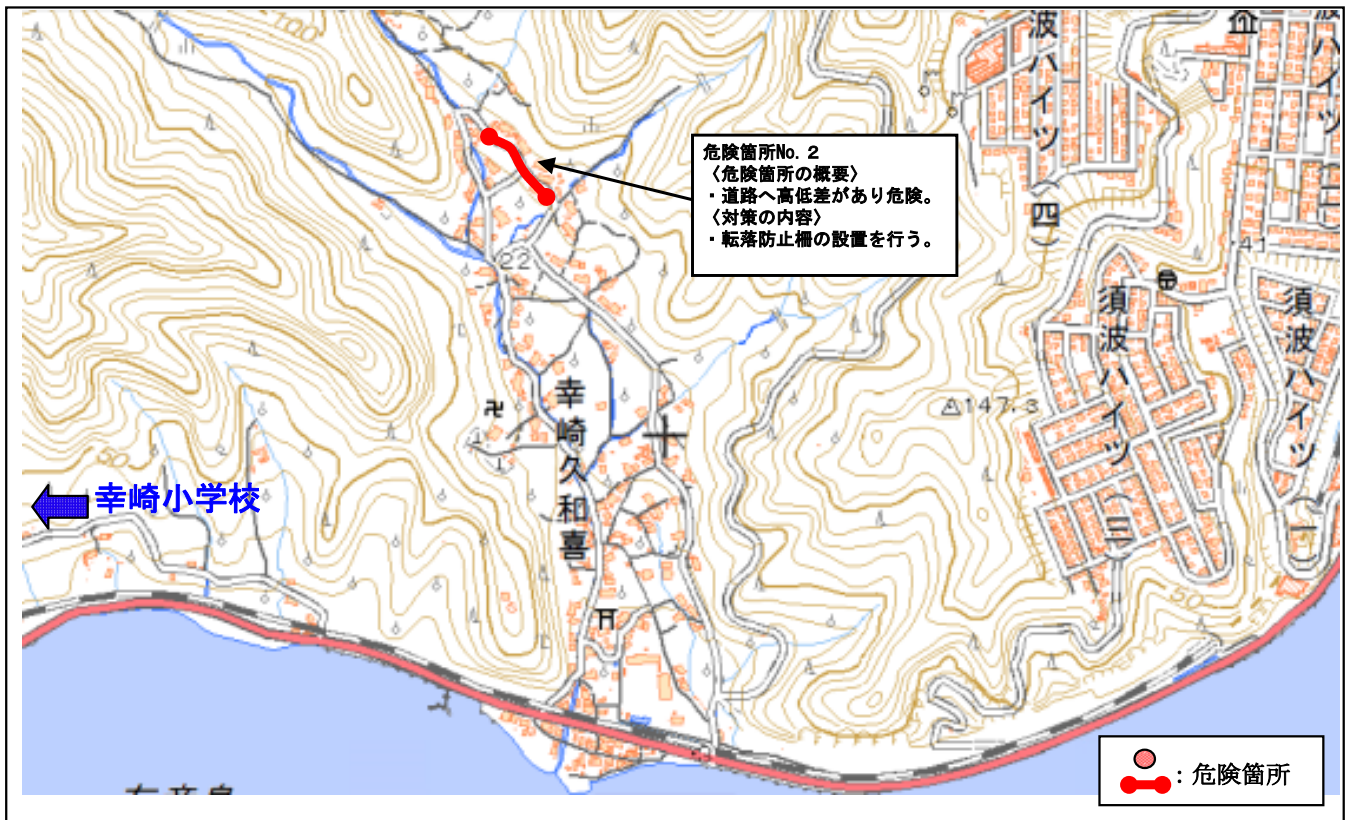

広島県 三原市 小泉小学校校区 (通学路対策箇所図)

【対策検討メンバー】 広島県東部建設事務所・三原警察署・教育委員会・土木管理課・生活環境課・小泉小学校

広島県 三原市 幸崎小学校校区 (通学路対策箇所図)

【対策検討メンバー】 広島県東部建設事務所・三原警察署・教育委員会・土木管理課・生活環境課・幸崎小学校

広島県 三原市 ^{さいざき}幸崎小学校校区 (通学路対策箇所図)

【対策検討メンバー】広島県東部建設事務所・三原警察署・教育委員会・土木管理課・生活環境課・幸崎小学校