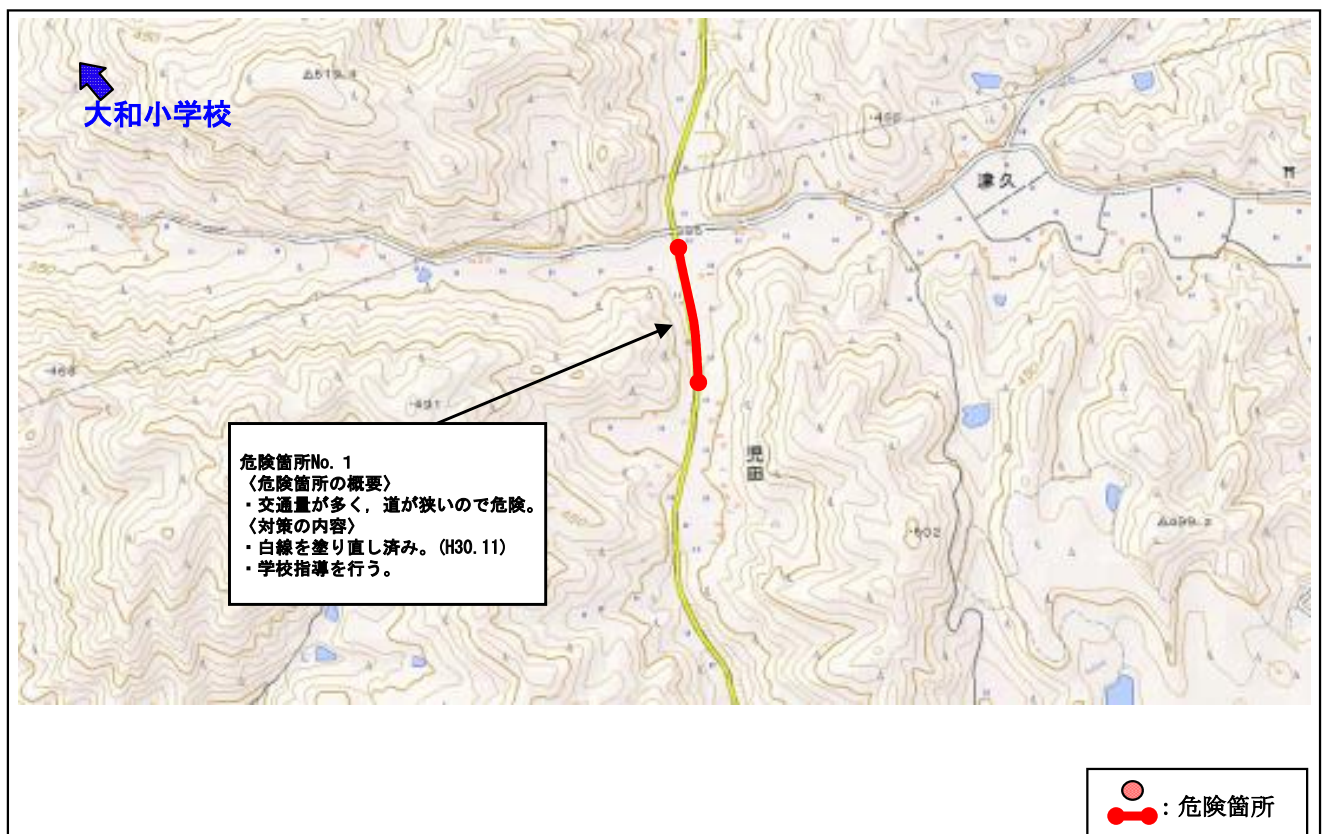

広島県 三原市 大和^{だいわ}小学校校区 (通学路対策箇所図)

【対策検討メンバー】広島県東部建設事務所・三原警察署・教育委員会・生活環境課・大和支所地域振興課・大和小学校