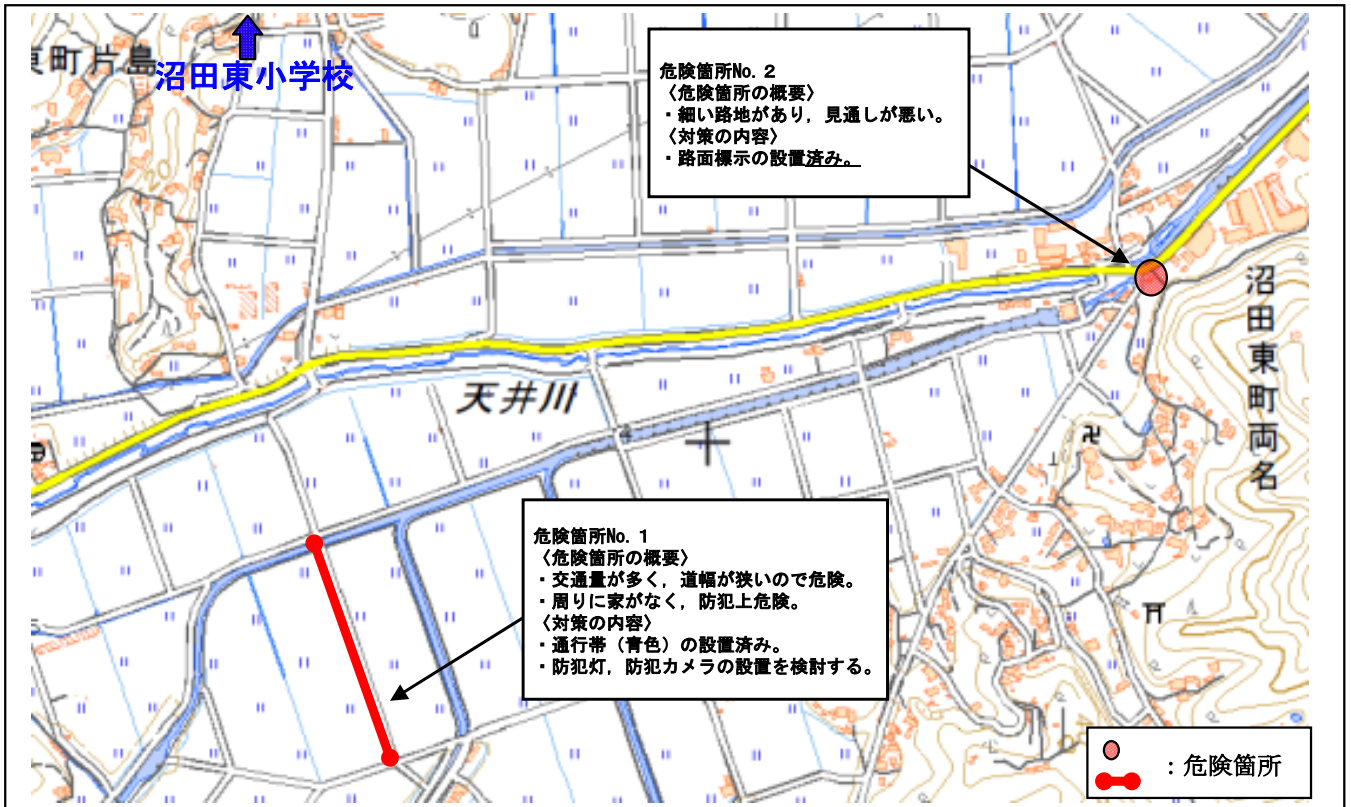

広島県 三原市 ^{ぬたひがし} 沼田東小校校区 (通学路対策箇所図)

【対策検討メンバー】 三原警察署・教育委員会・土木管理課・生活環境課・沼田東小学校