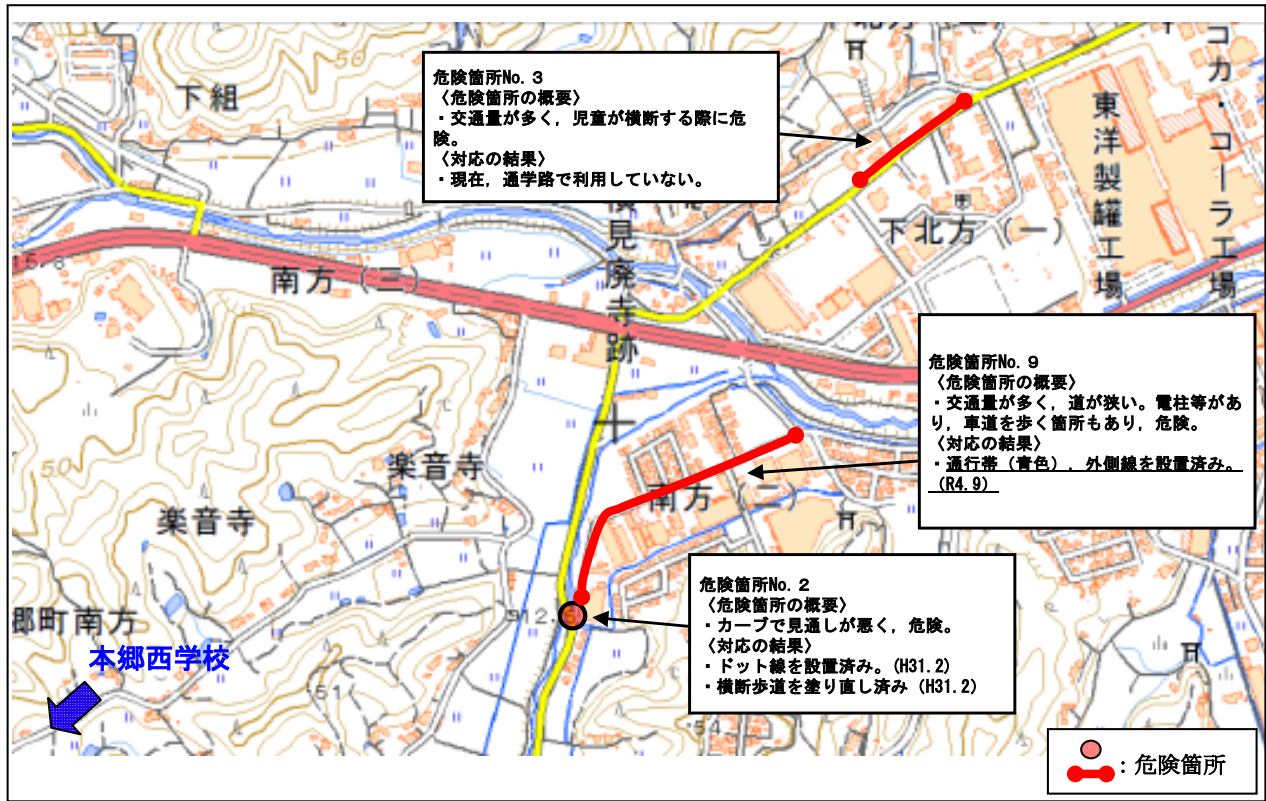

広島県 三原市 ^{ほんごうにし} 本郷西小学校校区 (通学路対策箇所図)

【対策検討メンバー】広島県東部建設事務所・三原警察署・教育委員会・土木管理課・生活環境課・本郷西小学校