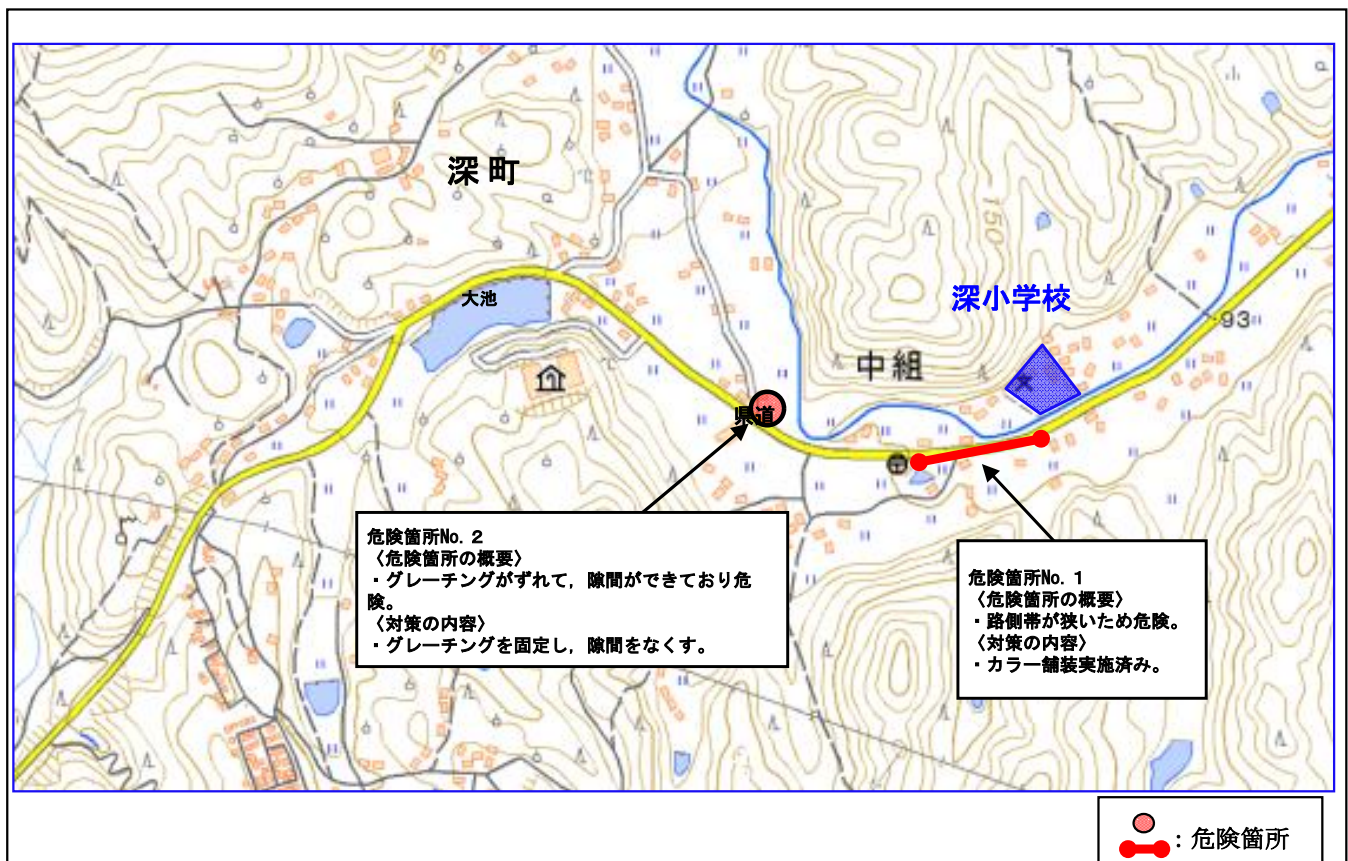

広島県 三原市 ^{ふか} 深小学校校区 (通学路対策箇所図)

【対策検討メンバー】 広島県東部建設事務所・教育委員会・土木管理課・生活環境課・深小学校