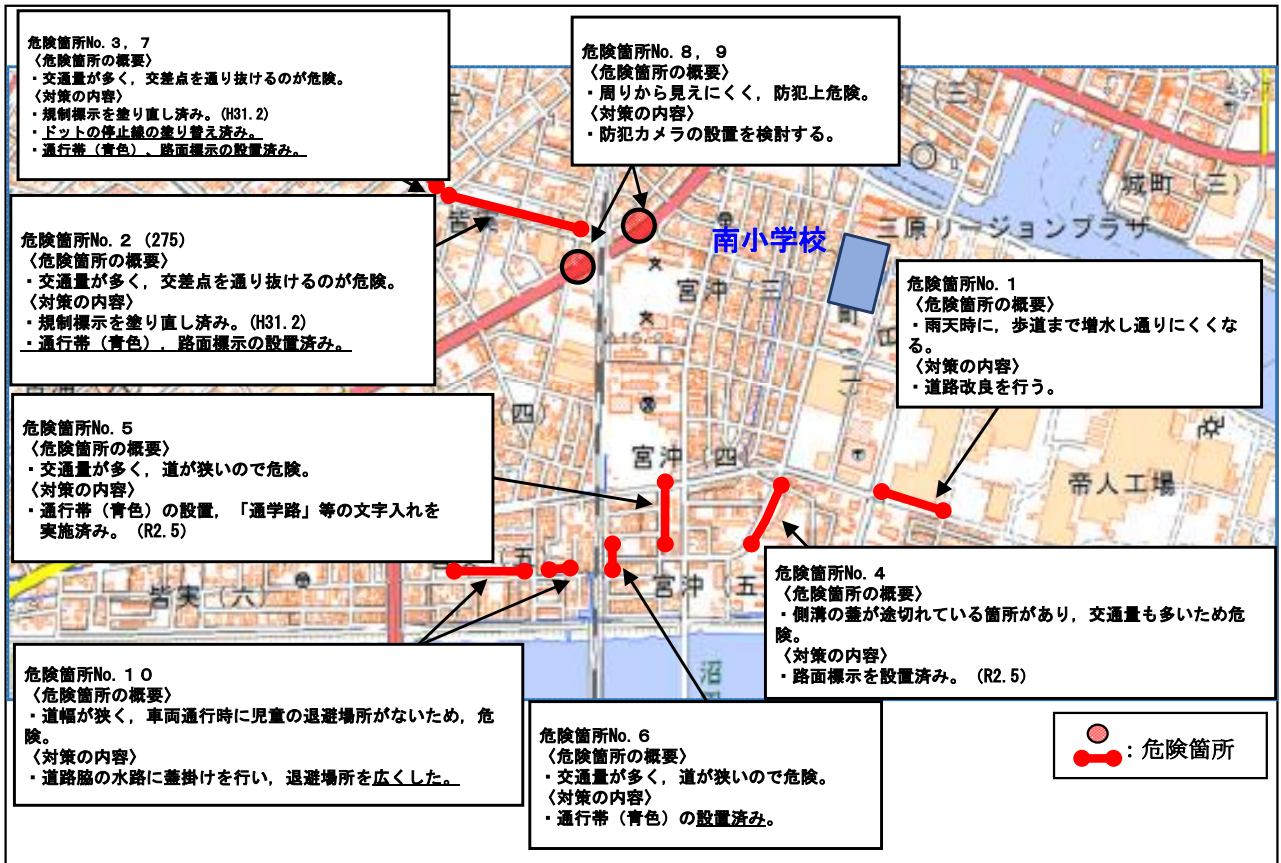

広島県 三原市 ^{にし}西小学校校区 (通学路対策箇所図)

【対策検討メンバー】 三原警察署・教育委員会・土木管理課・生活環境課・西小学校・PTA

広島県 三原市 ^{にし}西小学校校区 (通学路対策箇所図)

【対策検討メンバー】三原警察署・教育委員会・土木管理課・生活環境課・西小学校・PTA

広島県 三原市 ^{たのうら}田野浦小学校校区 (通学路対策箇所図)

【対策検討メンバー】土木管理課

広島県 三原市 ^{すなみ} 須波小学校校区 (通学路対策箇所図)

【対策検討メンバー】 三原警察署・教育委員会・土木管理課・生活環境課・須波小学校

広島県 三原市 ^{ふか} 深小学校校区 (通学路対策箇所図)

【対策検討メンバー】 広島県東部建設事務所・教育委員会・土木管理課・生活環境課・深小学校

広島県 三原市 ^{みなみ}南小学校校区 (通学路対策箇所図)

【対策検討メンバー】 三原警察署・教育委員会・土木管理課・生活環境課・南小学校

広島県 三原市 ^{しょうほく}沼北小学校校区 (通学路対策箇所図)