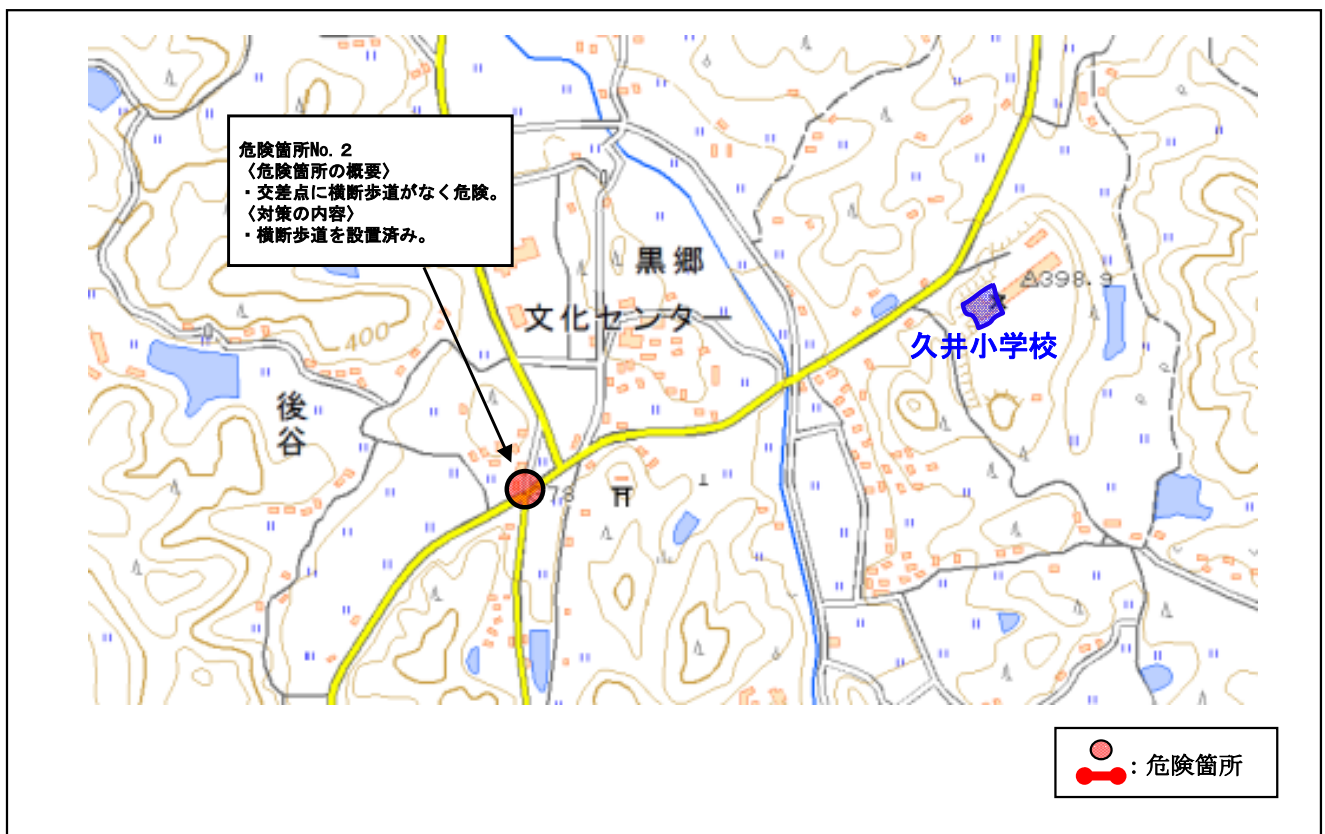

広島県 三原市 久井くい小学校校区 (通学路対策箇所図)

【対策検討メンバー】広島県東部建設事務所・三原警察署・教育委員会・土木管理課・生活環境課・久井支所地域振興課・久井小学校