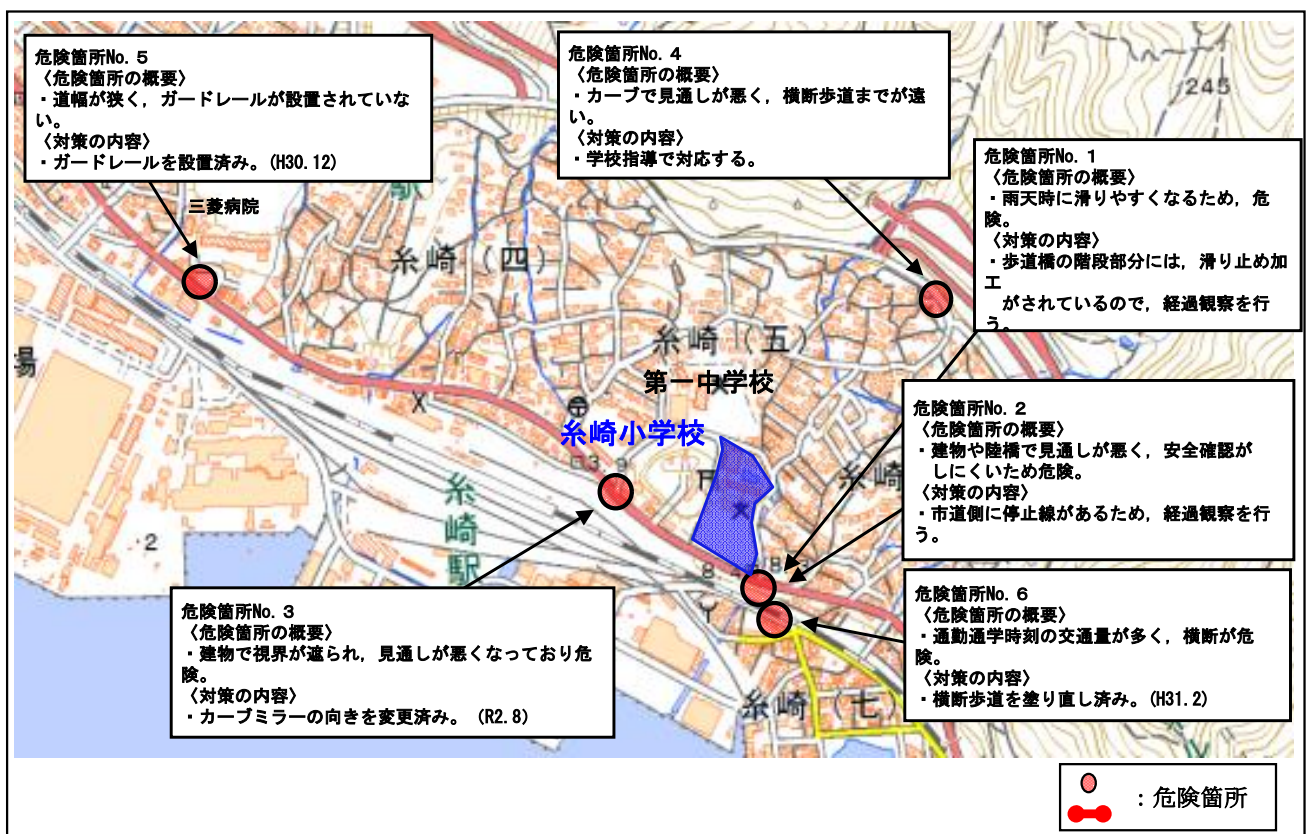

広島県 三原市 ^{みはら}三原小学校校区（通学路対策箇所図）

【対策検討メンバー】 三原警察署・教育委員会・土木管理課・生活環境課・三原小学校

広島県 三原市 ^{いとさき}糸崎小学校校区（通学路対策箇所図）

【対策検討メンバー】 広島県東部建設事務所・三原警察署・教育委員会・土木管理課・生活環境課・糸崎小学校

広島県 三原市 ^{きはら}木原小学校校区 (通学路対策箇所図)

【対策検討メンバー】 三原警察署・教育委員会・土木管理課・生活環境課・木原小学校