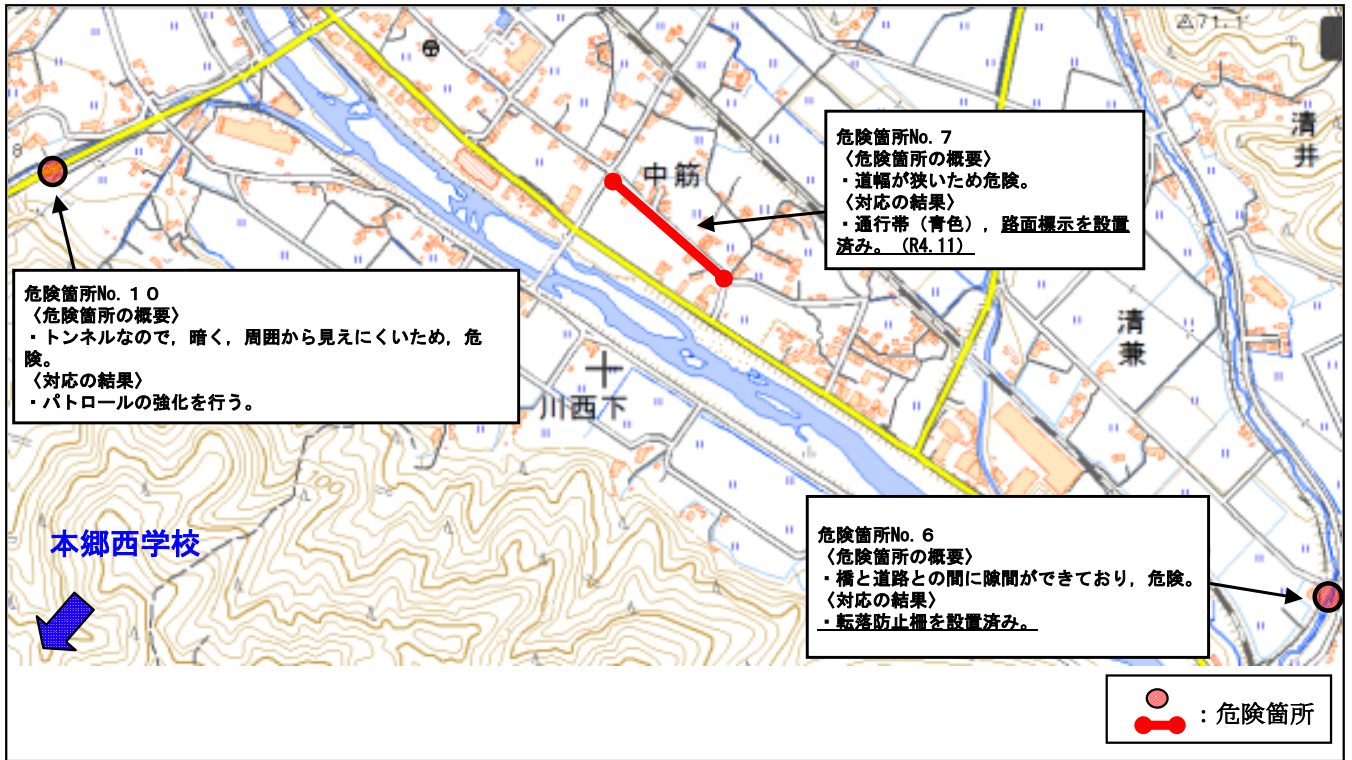

広島県 三原市 ^{ほんごうにし} 本郷西小学校校区 (通学路対策箇所図)

【対策検討メンバー】広島県東部建設事務所・三原警察署・教育委員会・土木管理課・生活環境課・本郷西小学校