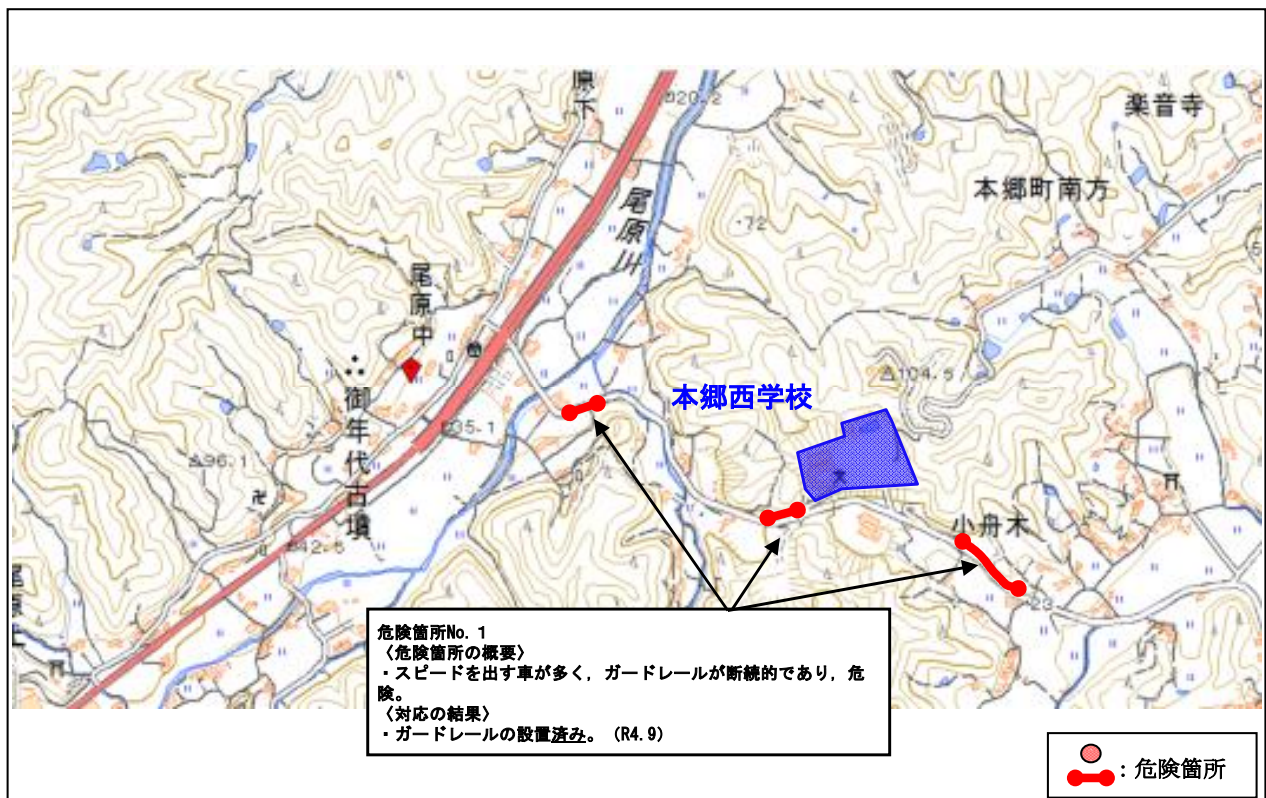

広島県 三原市 ^{さいざき}幸崎小学校校区 (通学路対策箇所図)

【対策検討メンバー】広島県東部建設事務所・三原警察署・教育委員会・土木管理課・生活環境課・幸崎小学校

広島県 三原市 ^{ほんごう}本郷小学校校区 (通学路対策箇所図)

【対策検討メンバー】 広島県東部建設事務所・三原警察署・教育委員会・土木管理課・生活環境課・本郷小学校

広島県 三原市 ^{ほんごうにし}本郷西小学校校区 (通学路対策箇所図)