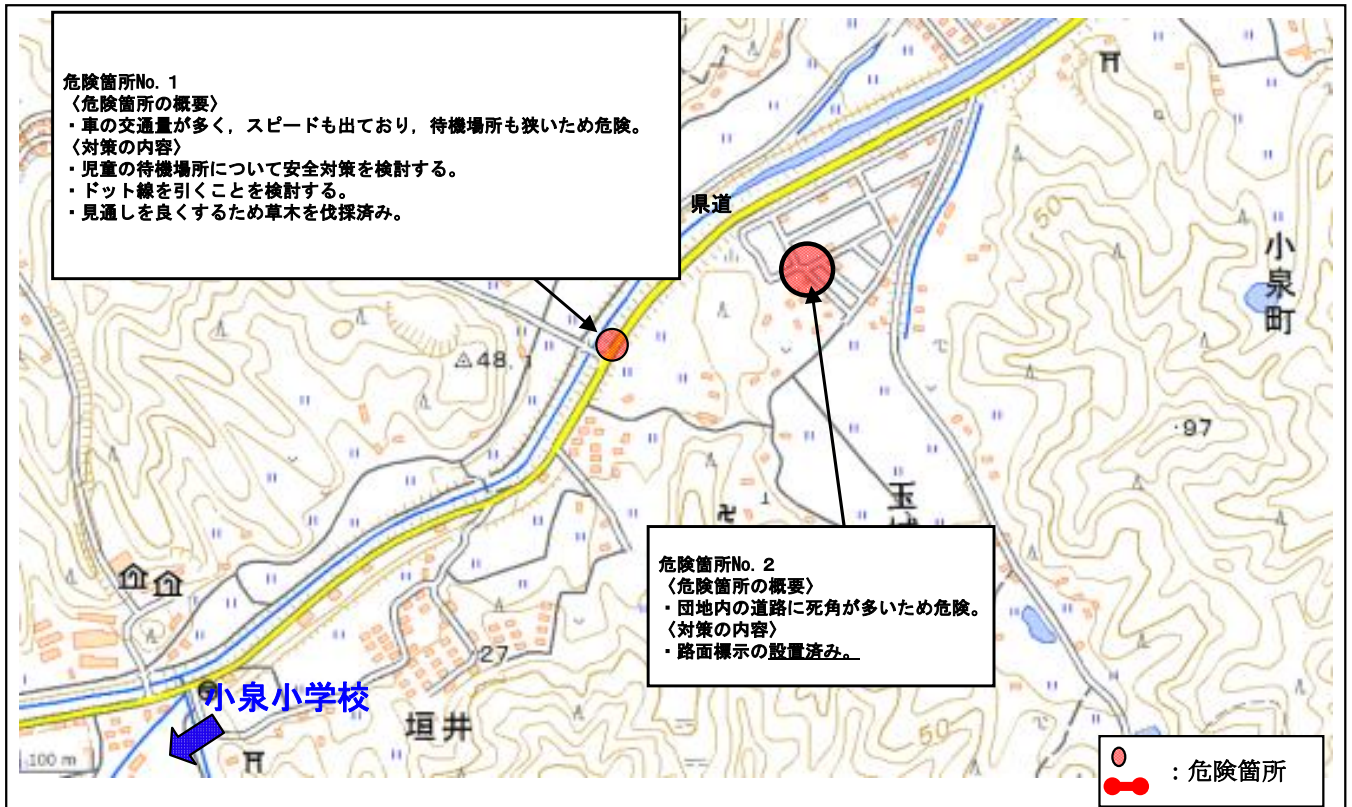

広島県 三原市 小泉小学校校区 (通学路対策箇所図)

【対策検討メンバー】 広島県東部建設事務所・三原警察署・教育委員会・土木管理課・生活環境課・小泉小学校