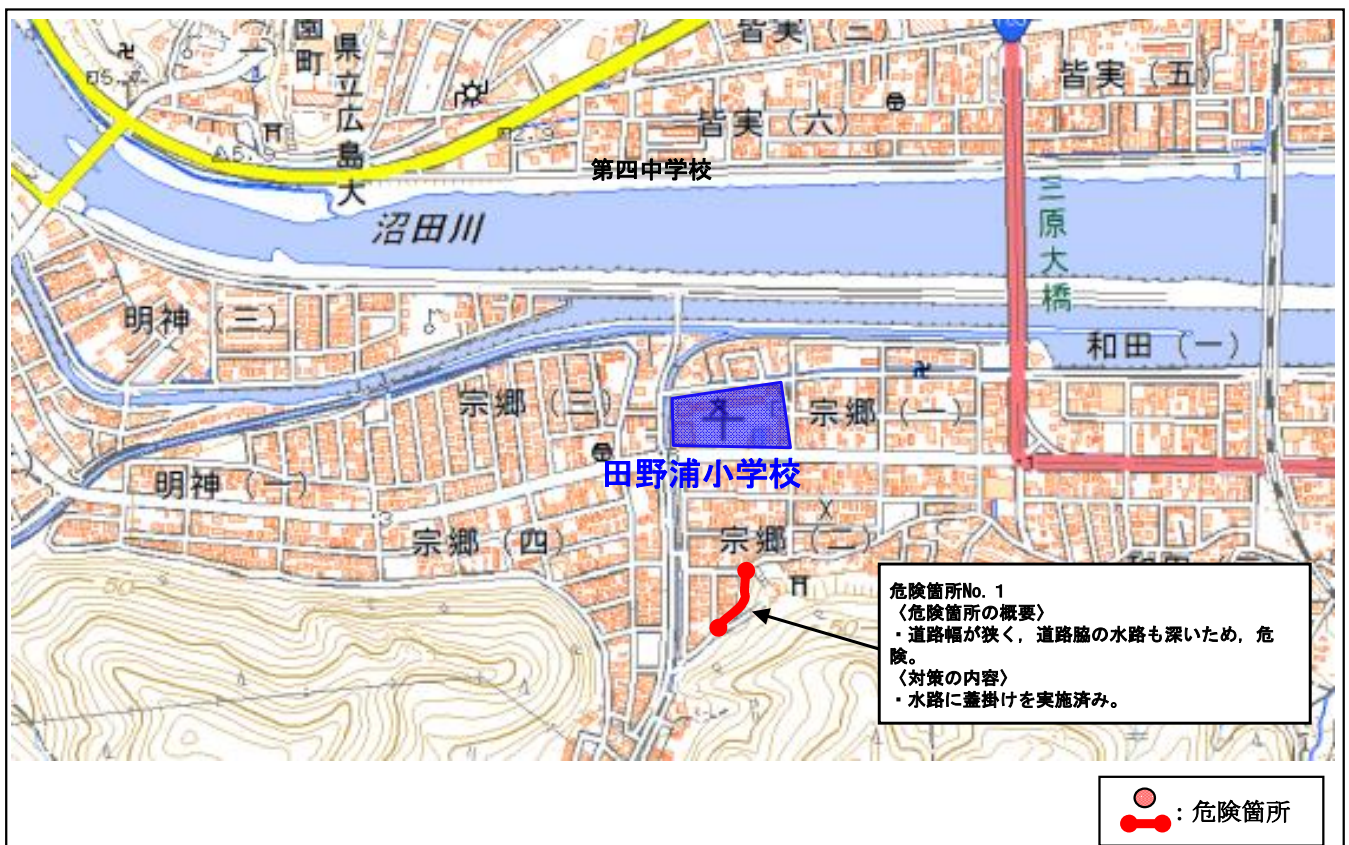

広島県 三原市 ^{にし}西小学校校区 (通学路対策箇所図)

【対策検討メンバー】 三原警察署・教育委員会・土木管理課・生活環境課・西小学校・PTA

広島県 三原市 ^{にし}西小学校校区 (通学路対策箇所図)

【対策検討メンバー】三原警察署・教育委員会・土木管理課・生活環境課・西小学校・PTA

広島県 三原市 ^{たのうら}田野浦小学校校区 (通学路対策箇所図)

【対策検討メンバー】土木管理課

広島県 三原市 ^{すなみ} 須波小学校校区 (通学路対策箇所図)