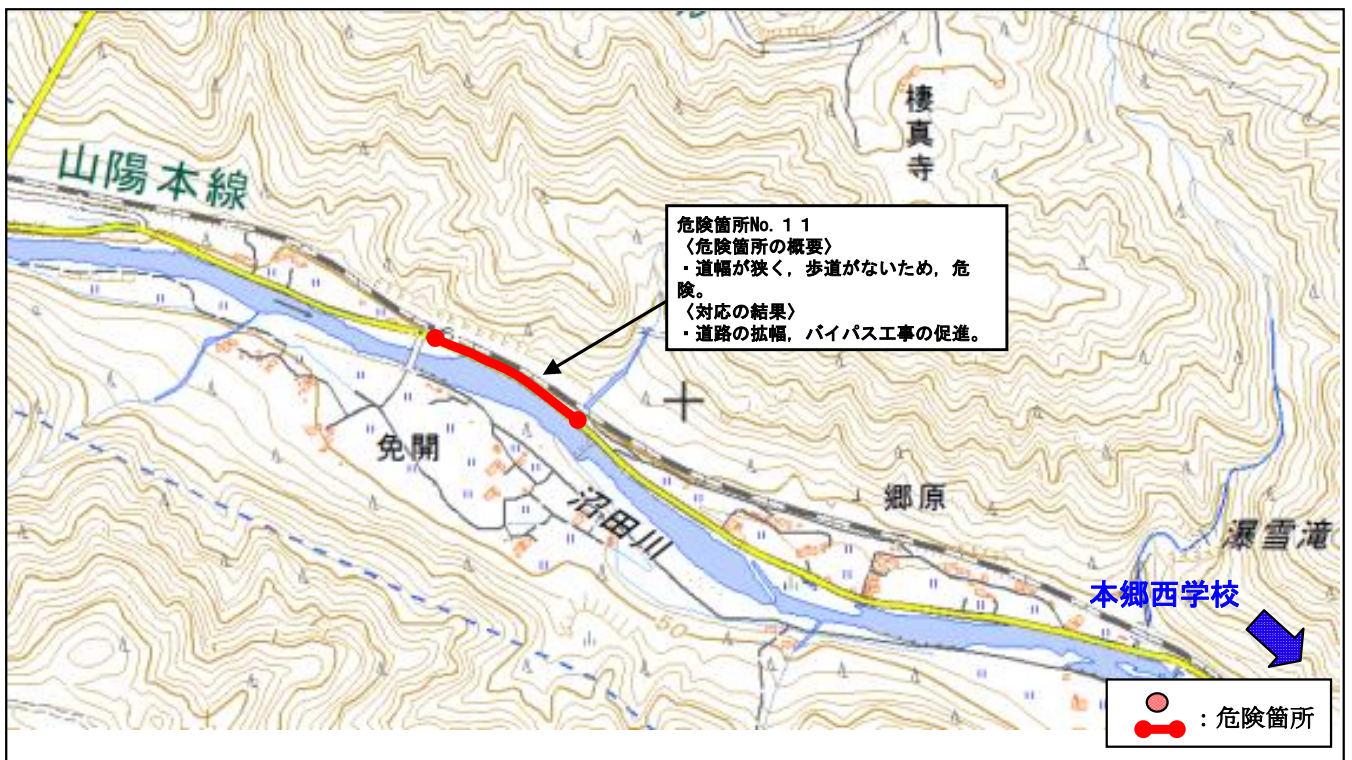

広島県 三原市 ^{ほんごうにし} 本郷西小学校校区 (通学路対策箇所図)

【対策検討メンバー】広島県東部建設事務所・三原警察署・教育委員会・土木管理課・生活環境課・本郷西小学校