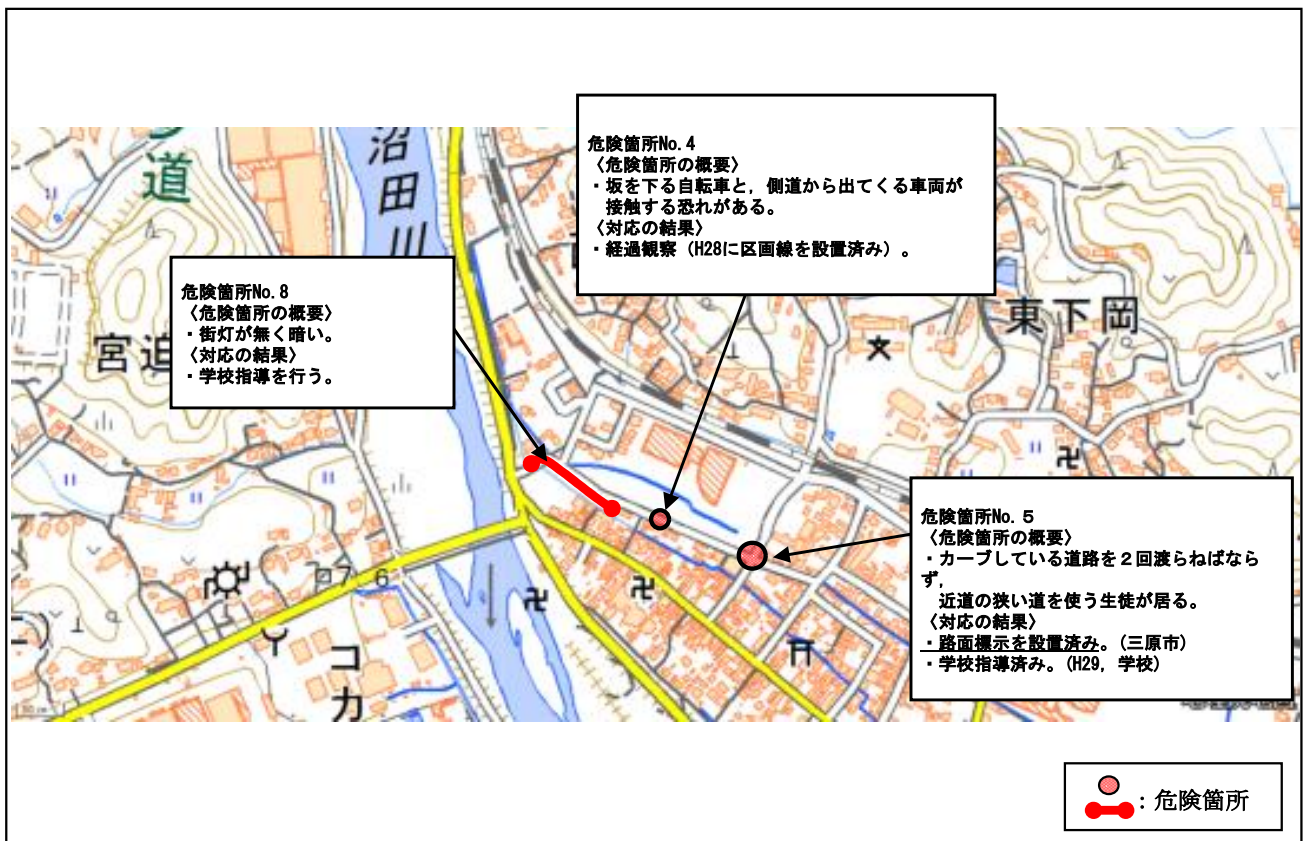

広島県 三原市 ^{ほんごう} 本郷中学校校区 (通学路対策箇所図)

【対策検討メンバー】本郷中学校, 教育委員会, 三原警察署, 広島県東部建設事務所三原支所, 総務広報課, 土木管理課, 生活環境課, 本郷支所