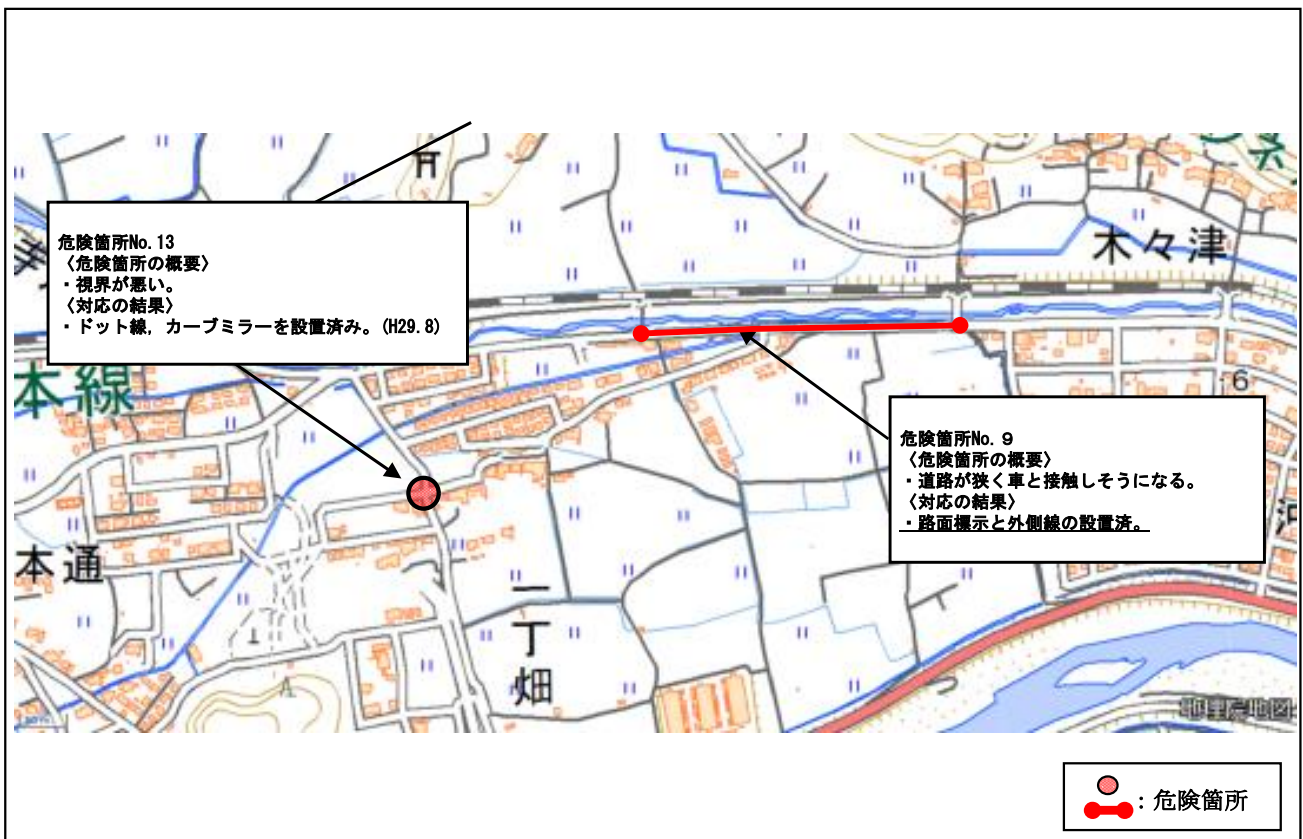

広島県 三原市 ^{ほんごう}本郷中学校校区 (通学路対策箇所図)

【対策検討メンバー】本郷中学校, 教育委員会, 三原警察署, 総務広報課, 土木管理課, 生活環境課, 本郷支所