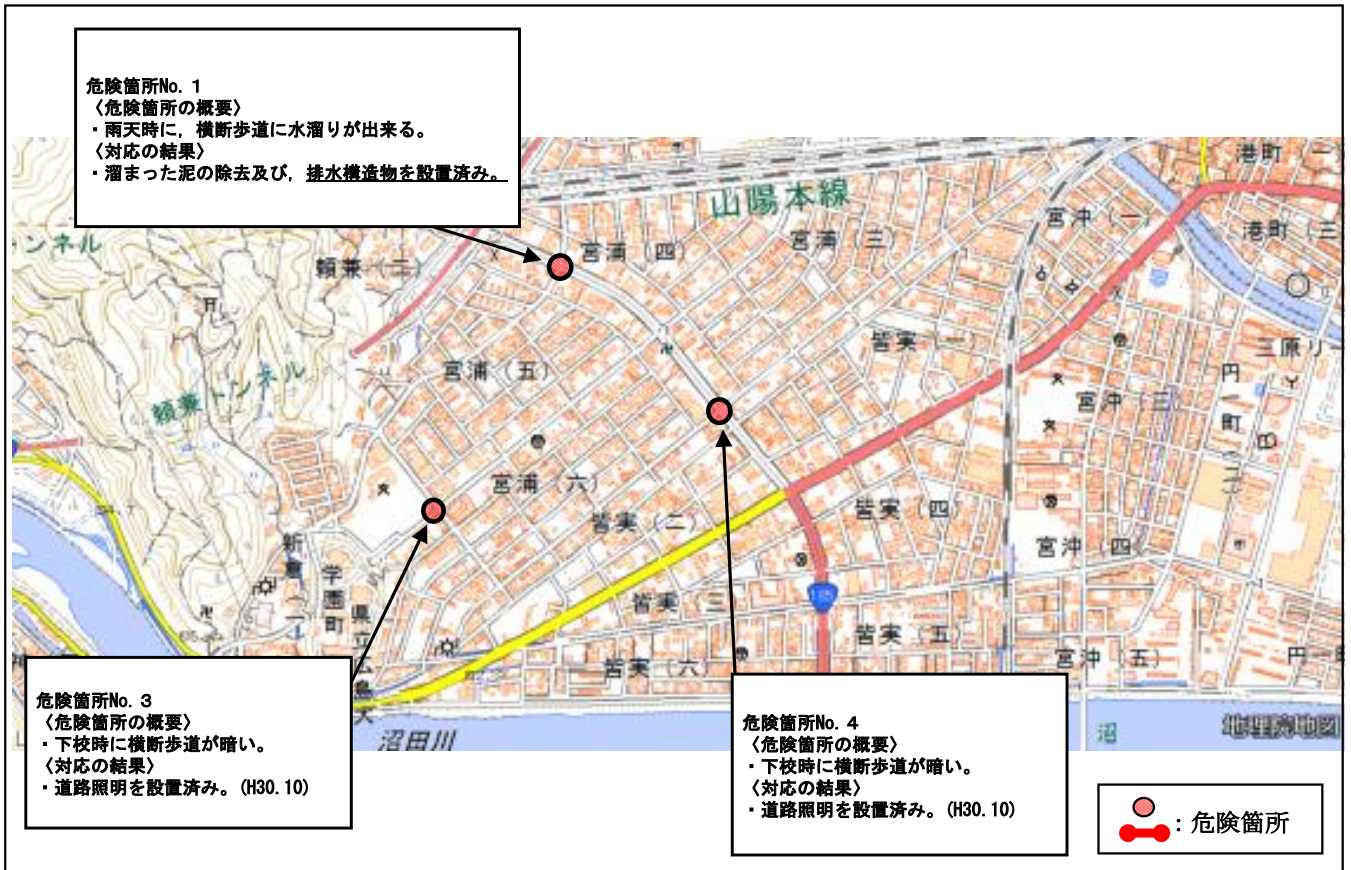

広島県 三原市 ^{さいざき} 幸崎中学校校区 (通学路対策箇所図)

【対策検討メンバー】幸崎中学校, 教育委員会, 三原警察署, 総務広報課, 土木管理課, 生活環境課

広島県 三原市 ^{みやうら}宮浦中学校校区 (通学路対策箇所図)

【対策検討メンバー】宮浦中学校, 教育委員会, 三原警察署, 総務広報課, 土木管理課, 生活環境課

広島県 三原市 ^{みやうら}宮浦中学校校区 (通学路対策箇所図)