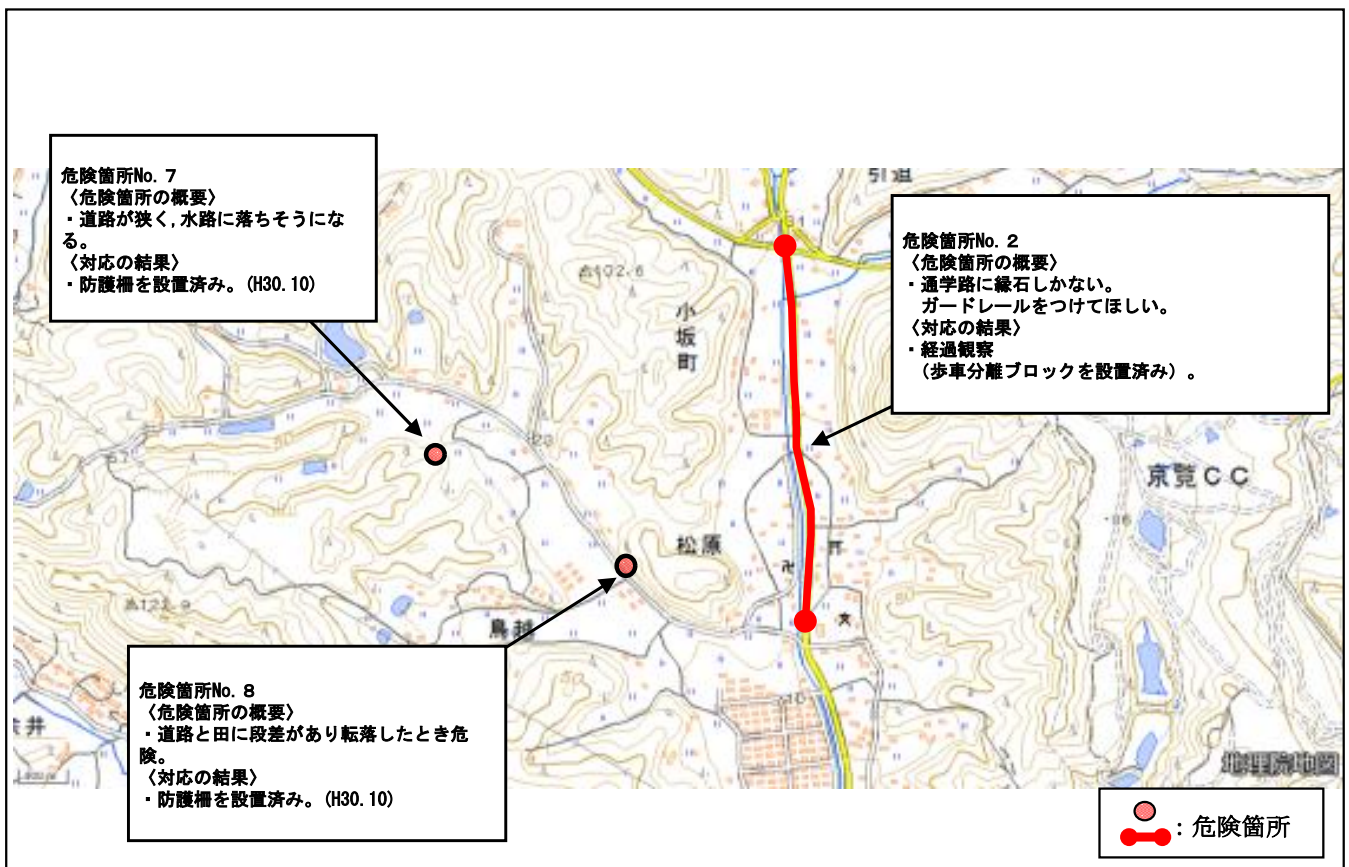

広島県 三原市 ^{だいご} 第五中学校校区 (通学路対策箇所図)

【対策検討メンバー】第五中学校, 教育委員会, 三原警察署, 広島県東部建設事務所三原支所, 総務広報課, 土木管理課, 生活環境課