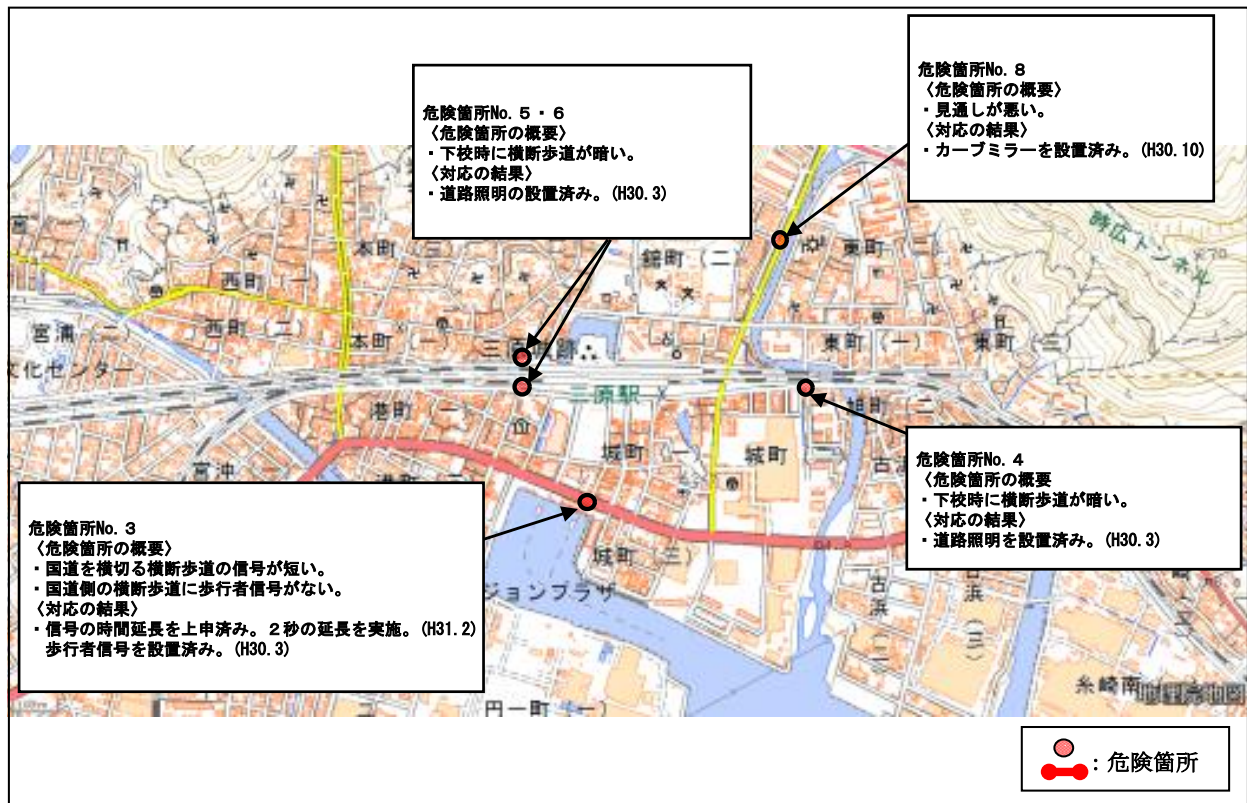

広島県 三原市 ^{だいいち} 第一中学校校区 (通学路対策箇所図)

【対策検討メンバー】第一中学校, 教育委員会, 三原警察署, 国土交通省福山河川国道事務所, 総務広報課, 土木管理課, 生活環境課

広島県 三原市 ^{だいに} 第二中学校校区 (通学路対策箇所図)

【対策検討メンバー】第二中学校, 教育委員会, 三原警察署, 広島県東部建設事務所三原支所, 総務広報課, 土木管理課, 生活環境課

だいに
広島県 三原市 第二中学校校区 (通学路対策箇所図)