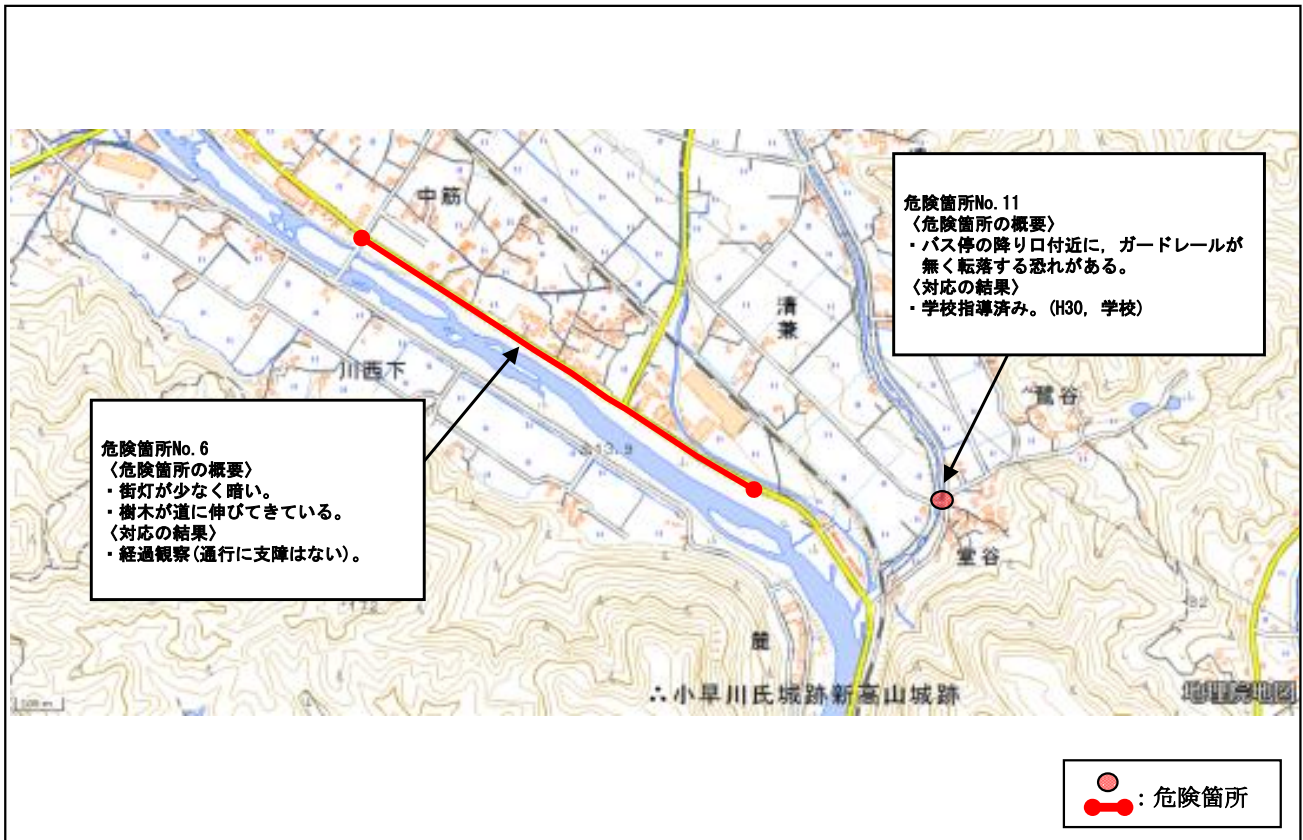

広島県 三原市 ^{ほんごう}本郷中学校校区 (通学路対策箇所図)

【対策検討メンバー】本郷中学校, 教育委員会, 三原警察署, 広島県東部建設事務所三原支所, 総務広報課, 土木管理課, 生活環境課, 本郷支所