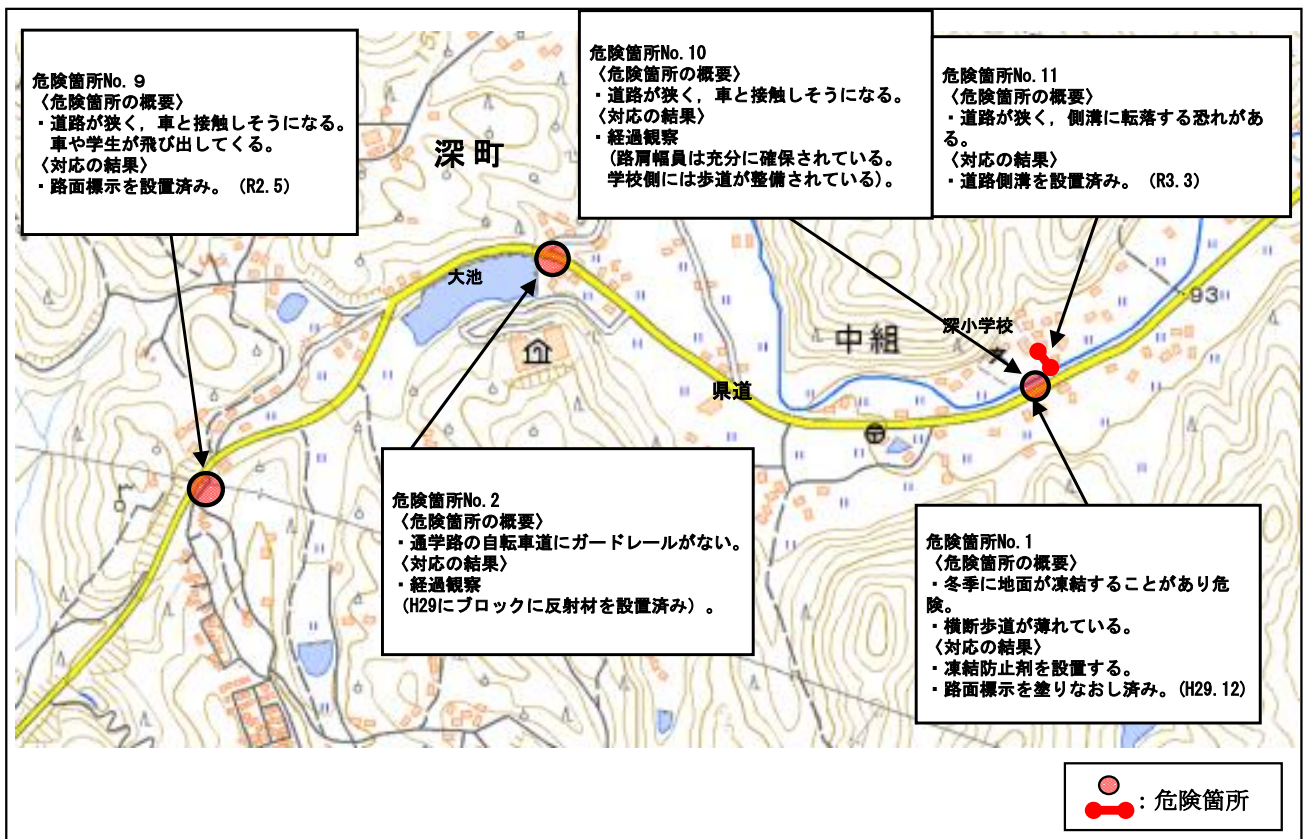

広島県 三原市 ^{だいいち} 第一中学校校区 (通学路対策箇所図)

【対策検討メンバー】第一中学校, 教育委員会, 三原警察署, 国土交通省福山河川国道事務所, 総務広報課, 土木管理課, 生活環境課

広島県 三原市 ^{だいに} 第二中学校校区 (通学路対策箇所図)

【対策検討メンバー】第二中学校, 教育委員会, 三原警察署, 広島県東部建設事務所三原支所, 総務広報課, 土木管理課, 生活環境課

だいに
広島県 三原市 第二中学校校区 (通学路対策箇所図)