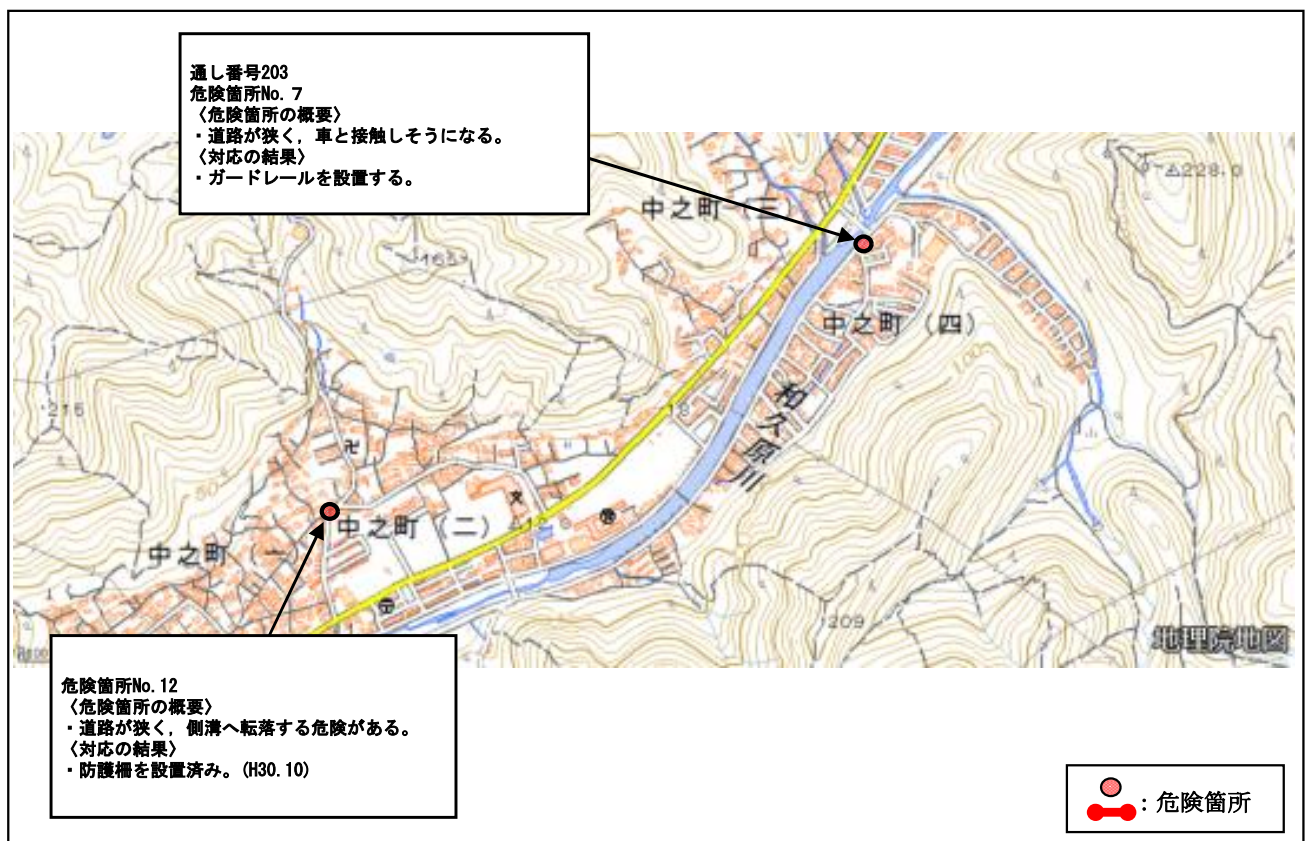

だいに
広島県 三原市 第二中学校校区 (通学路対策箇所図)

【対策検討メンバー】第二中学校, 教育委員会, 三原警察署, 総務広報課, 土木管理課, 生活環境課