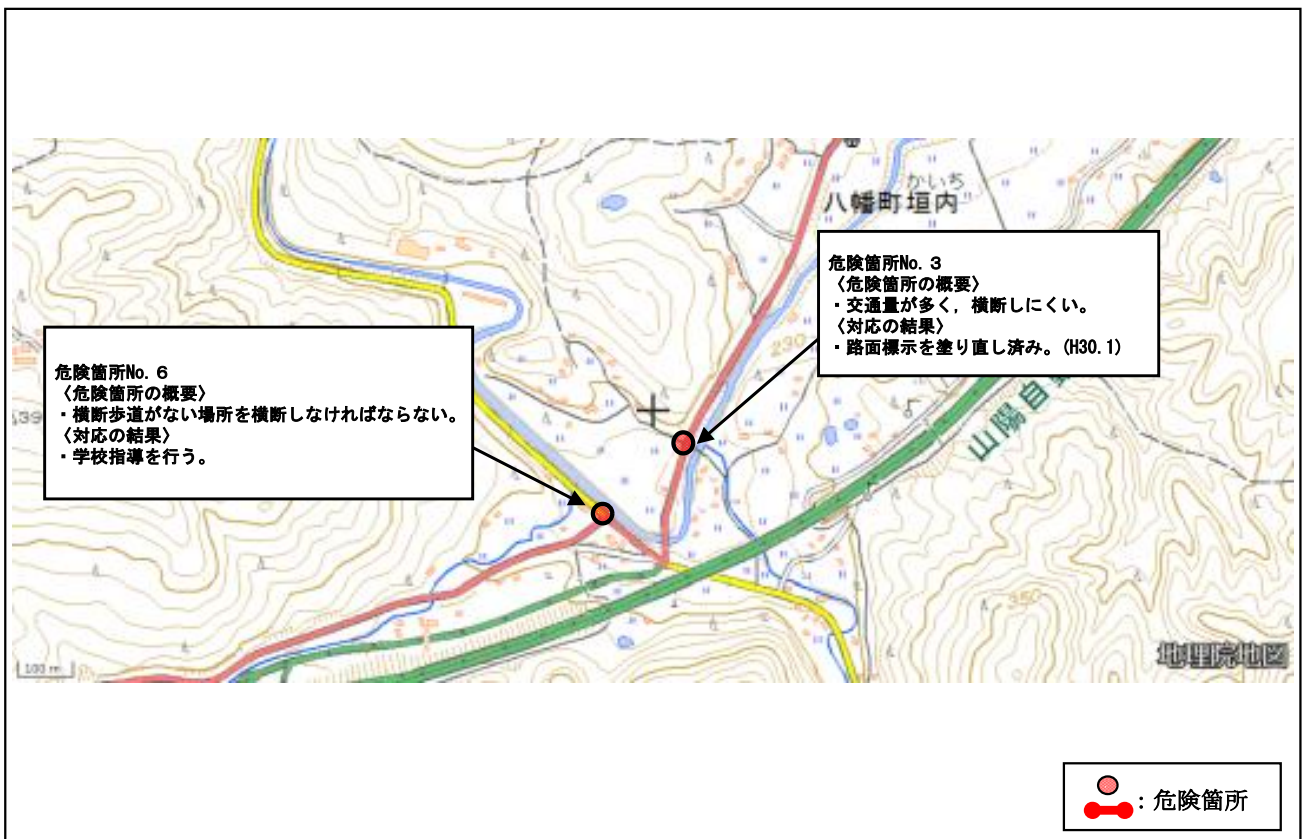

広島県 三原市 久井中学校校区 (通学路対策箇所図)

【対策検討メンバー】久井中学校, 教育委員会, 三原警察署, 総務広報課, 土木管理課, 生活環境課, 久井支所