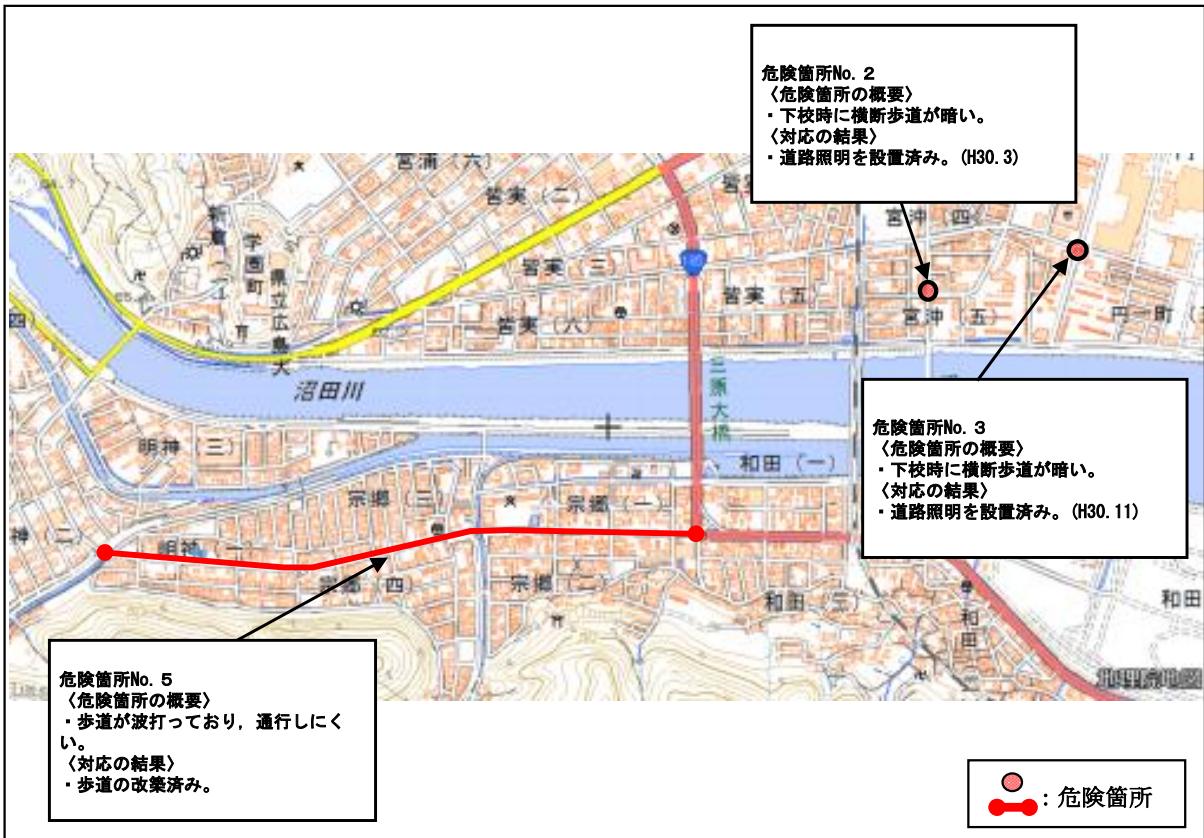

広島県 三原市 ^{だいさん}第三中学校校区 (通学路対策箇所図)

【対策検討メンバー】第三中学校，教育委員会，三原警察署，総務広報課，土木管理課，生活環境課

広島県 三原市 ^{だいさん}第三中学校校区 (通学路対策箇所図)

【対策検討メンバー】第三中学校, 教育委員会, 三原警察署, 総務広報課, 土木管理課, 生活環境課

広島県 三原市 ^{だいさん}第三中学校校区 (通学路対策箇所図)

【対策検討メンバー】第三中学校, 教育委員会, 三原警察署, 総務広報課, 土木管理課, 生活環境課