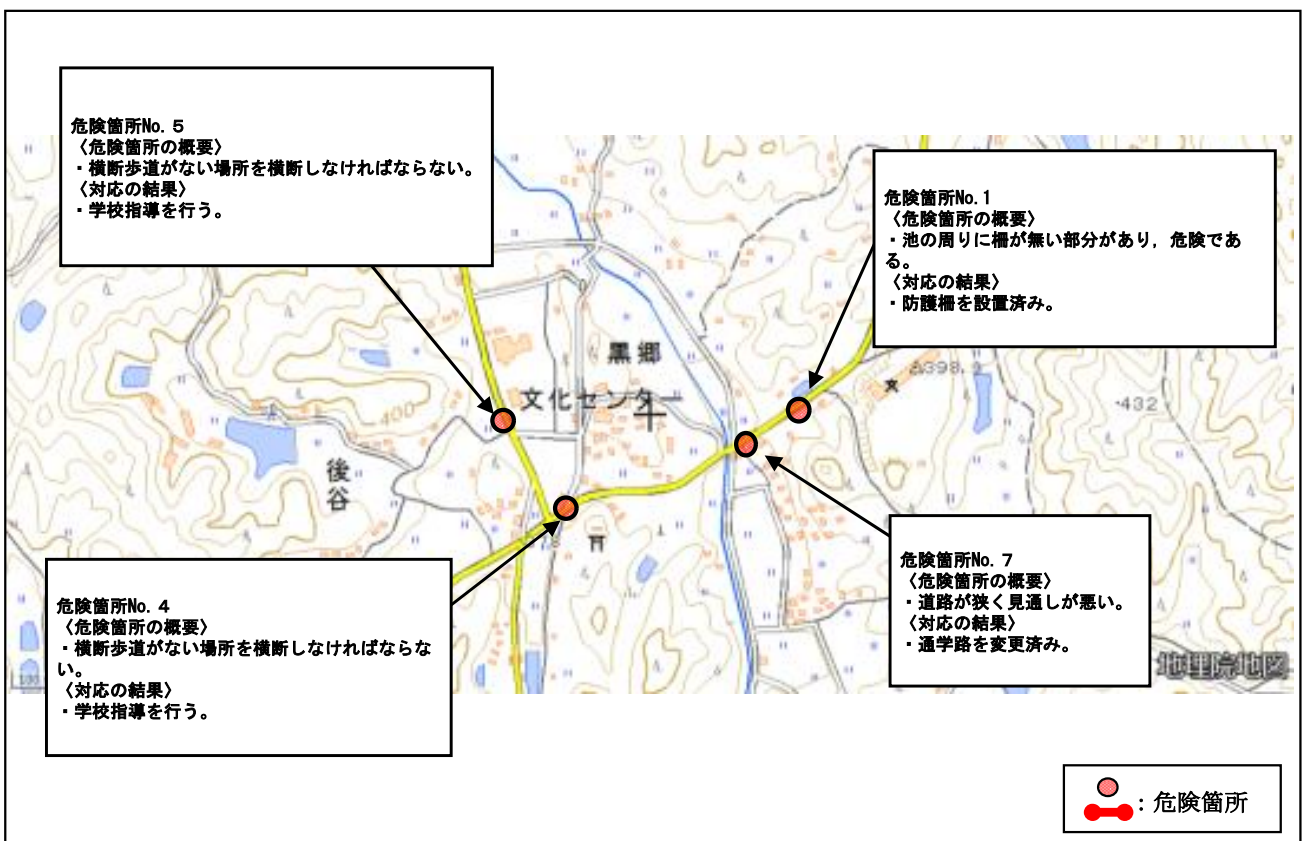

広島県 三原市 ^{くい}久井中学校校区（通学路対策箇所図）

【対策検討メンバー】久井中学校，教育委員会，三原警察署，総務広報課，土木管理課，生活環境課，久井支所