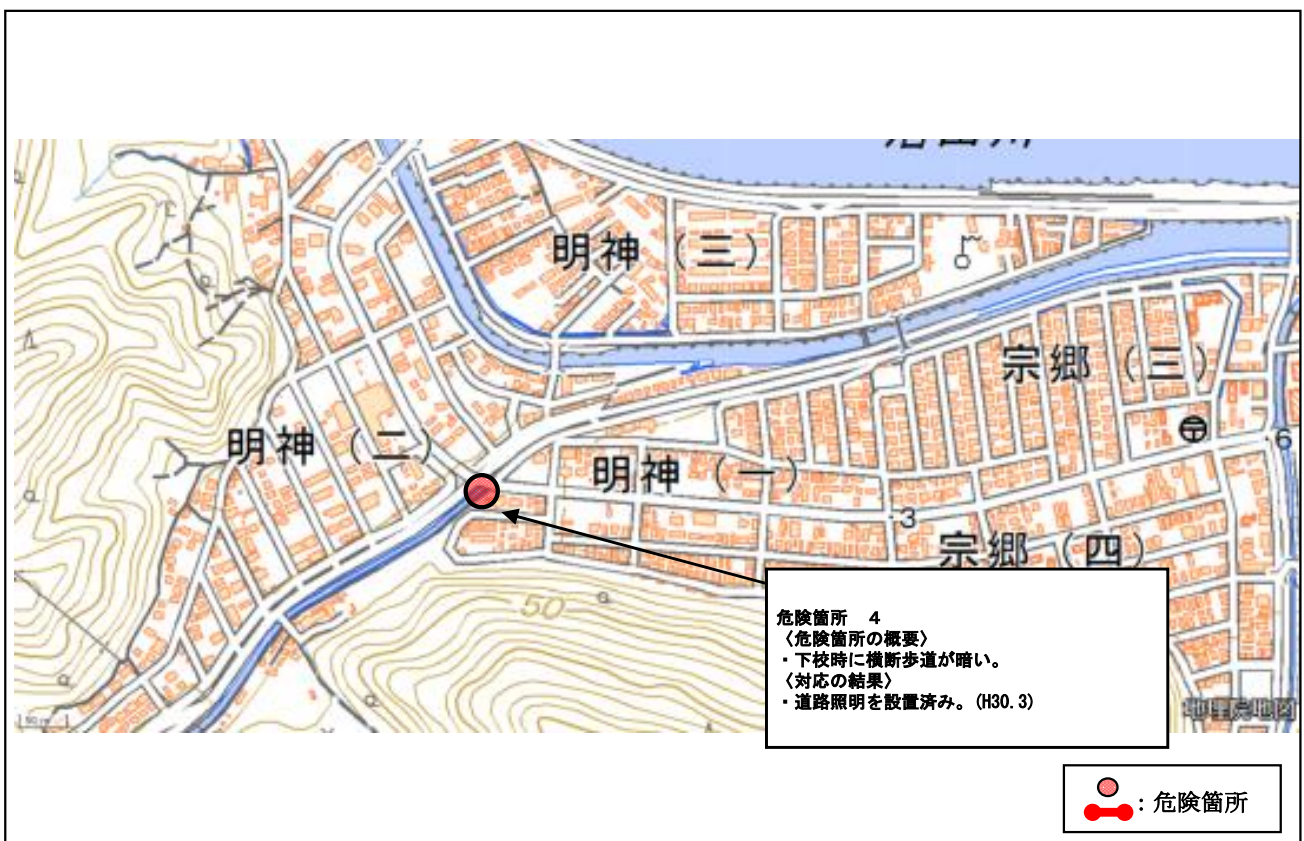

広島県 三原市 ^{だいさん}第三中学校校区 (通学路対策箇所図)

【対策検討メンバー】第三中学校，教育委員会，三原警察署，総務広報課，土木管理課，生活環境課