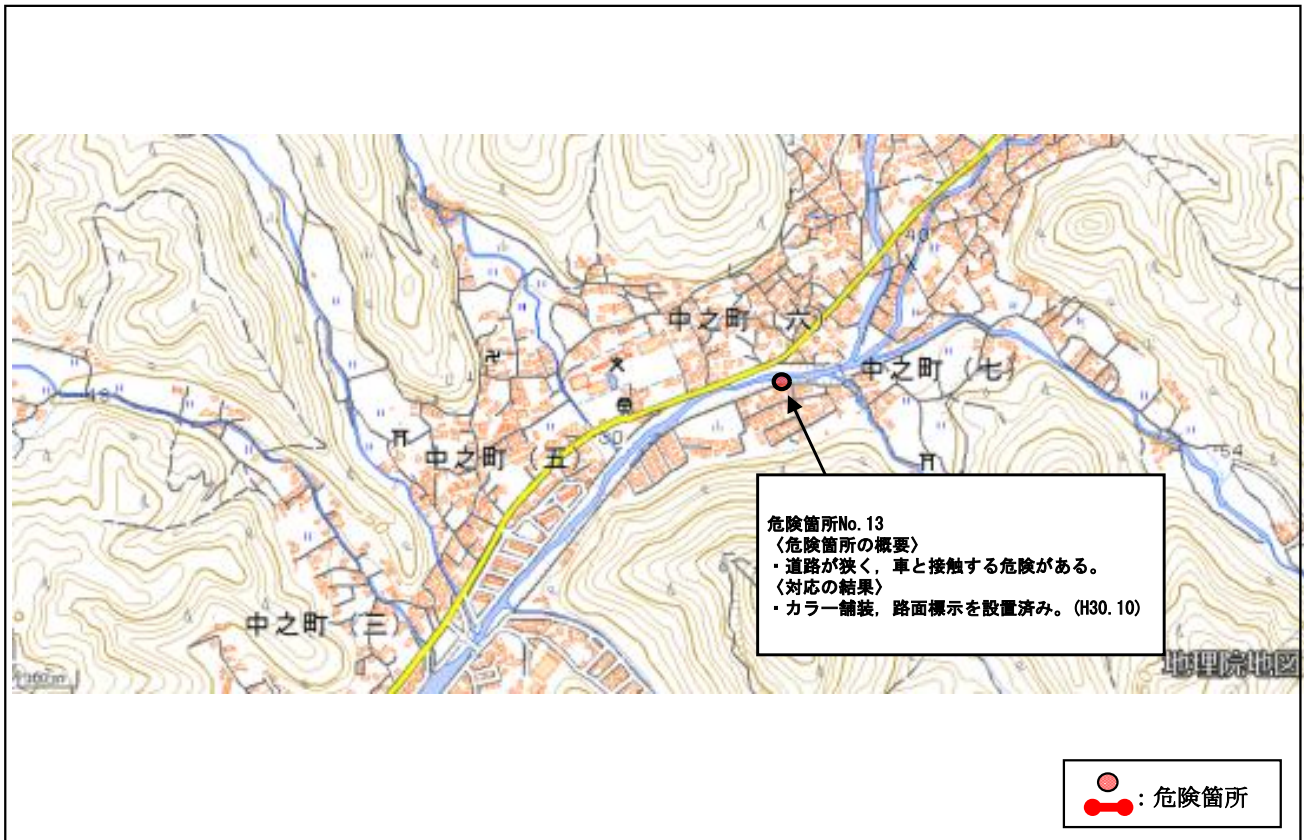

広島県 三原市 ^{だいに}第二中学校校区 (通学路対策箇所図)

【対策検討メンバー】第二中学校，教育委員会，三原警察署，総務広報課，土木管理課，生活環境課