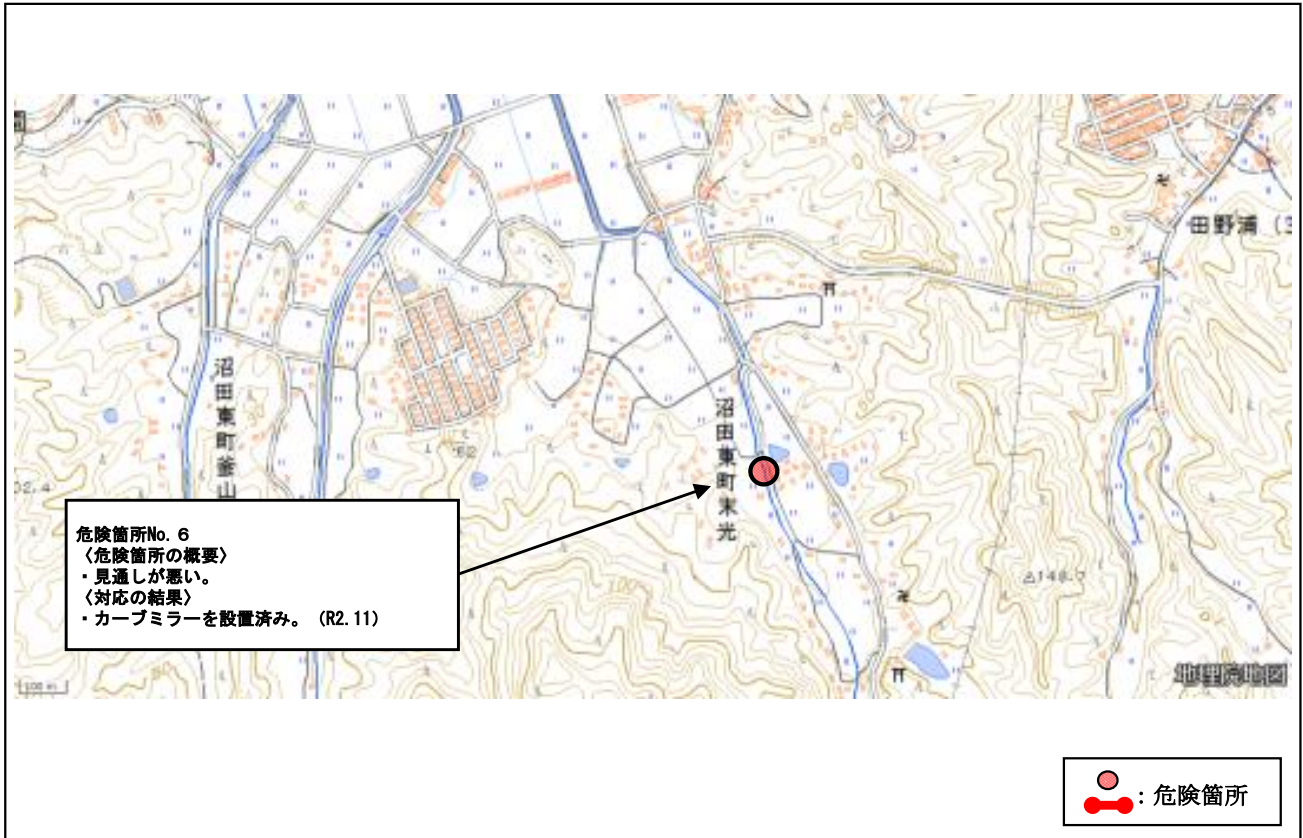

広島県 三原市 ^{だいご} 第五中学校校区 (通学路対策箇所図)

【対策検討メンバー】第五中学校, 教育委員会, 三原警察署, 総務広報課, 土木管理課, 生活環境課