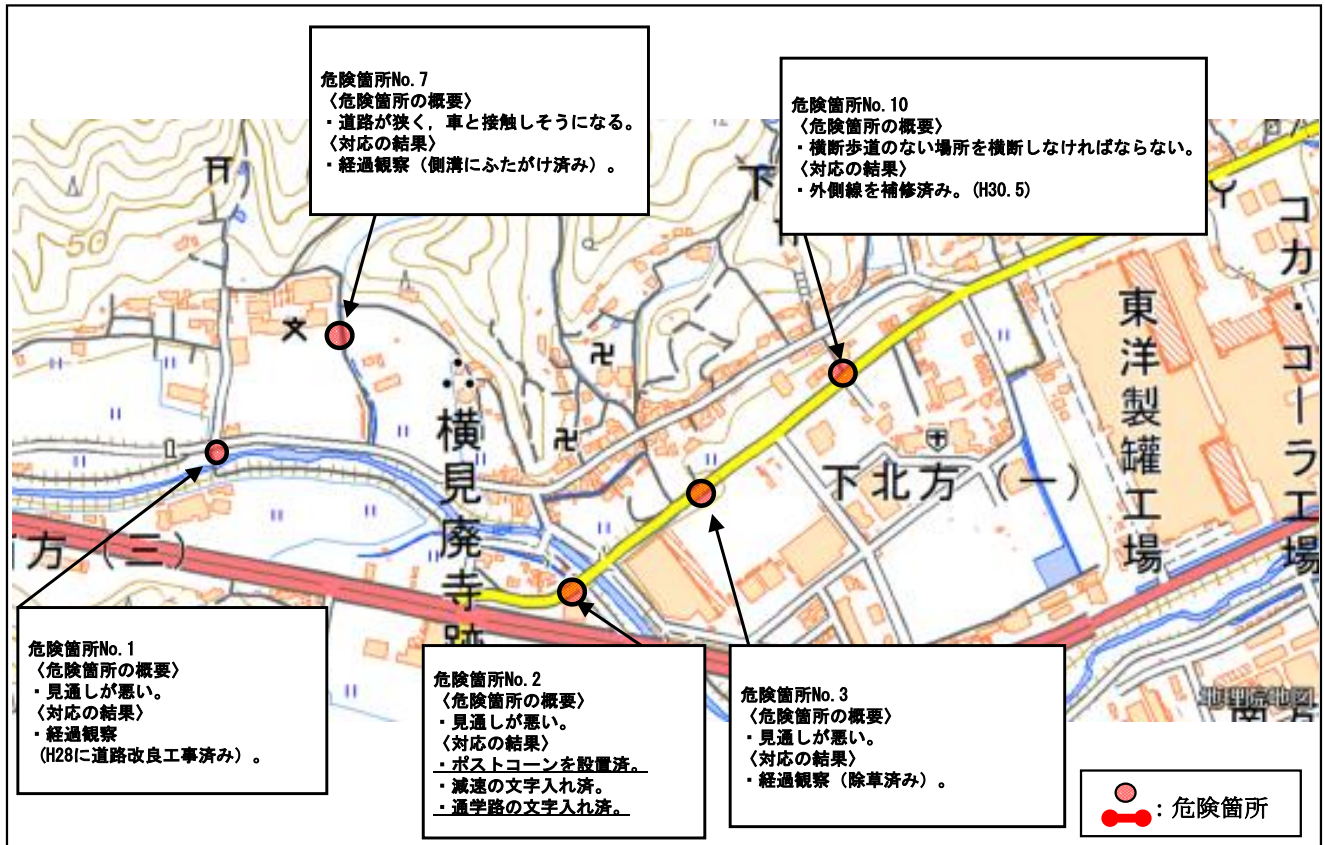

広島県 三原市 ^{ほんごう} 本郷中学校校区 (通学路対策箇所図)

【対策検討メンバー】本郷中学校, 教育委員会, 三原警察署, 広島県東部建設事務所三原支所, 総務広報課, 土木管理課, 生活環境課, 本郷支所