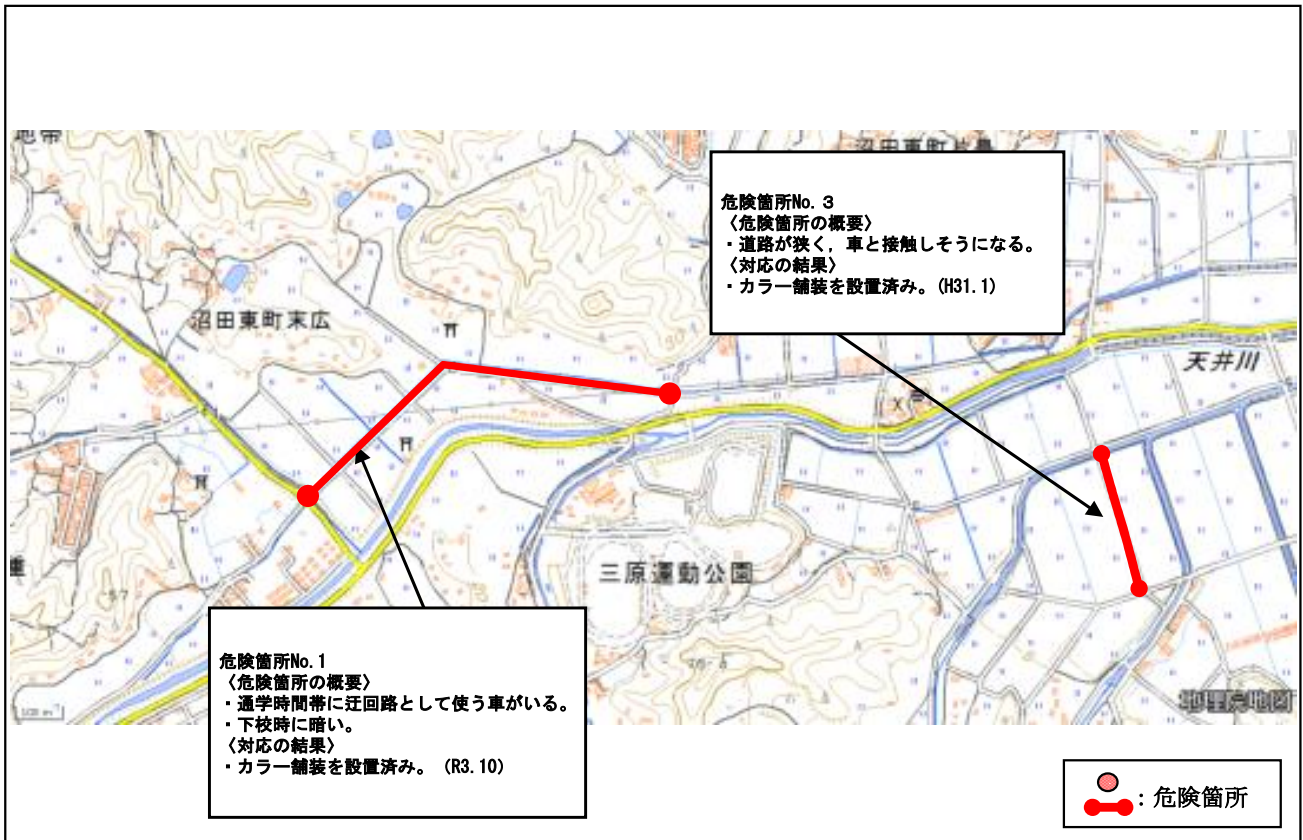

広島県 三原市 ^{だいご} 第五中学校校区 (通学路対策箇所図)

【対策検討メンバー】第五中学校, 教育委員会, 三原警察署, 総務広報課, 土木管理課, 生活環境課