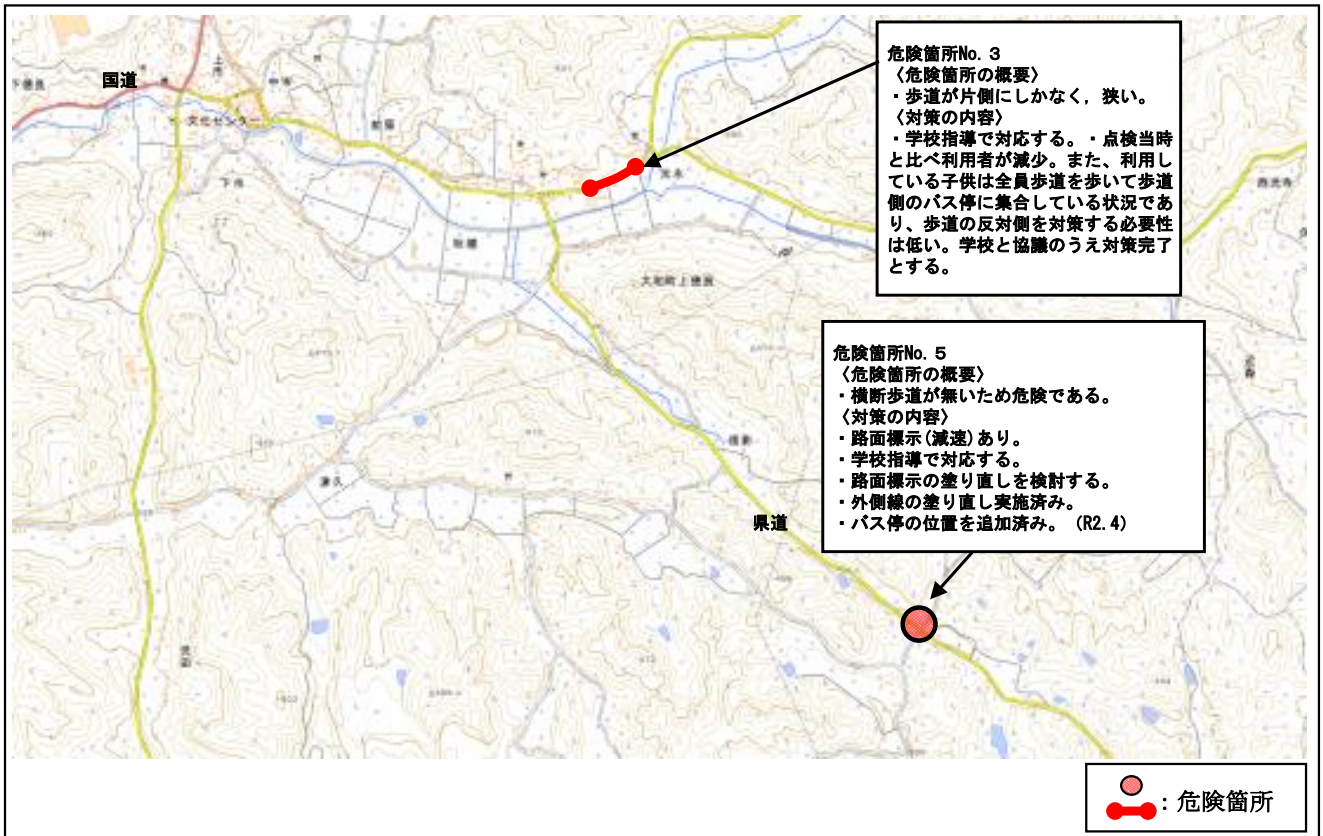

広島県 三原市 久井くい小学校校区（通学路対策箇所図）

【対策検討メンバー】広島県東部建設事務所・教育委員会・土木管理課・総務広報課・生活環境課
 久井支所地域振興課・三原警察署・久井小学校・PTA

広島県 三原市 大和だいわ小学校校区（通学路対策箇所図）

【対策検討メンバー】広島県東部建設事務所・教育委員会・総務広報課・土木管理課・生活環境課
 大和支所地域振興課・三原警察署・大和小学校

だいわ
広島県 三原市 大和小学校校区 (通学路対策箇所図)