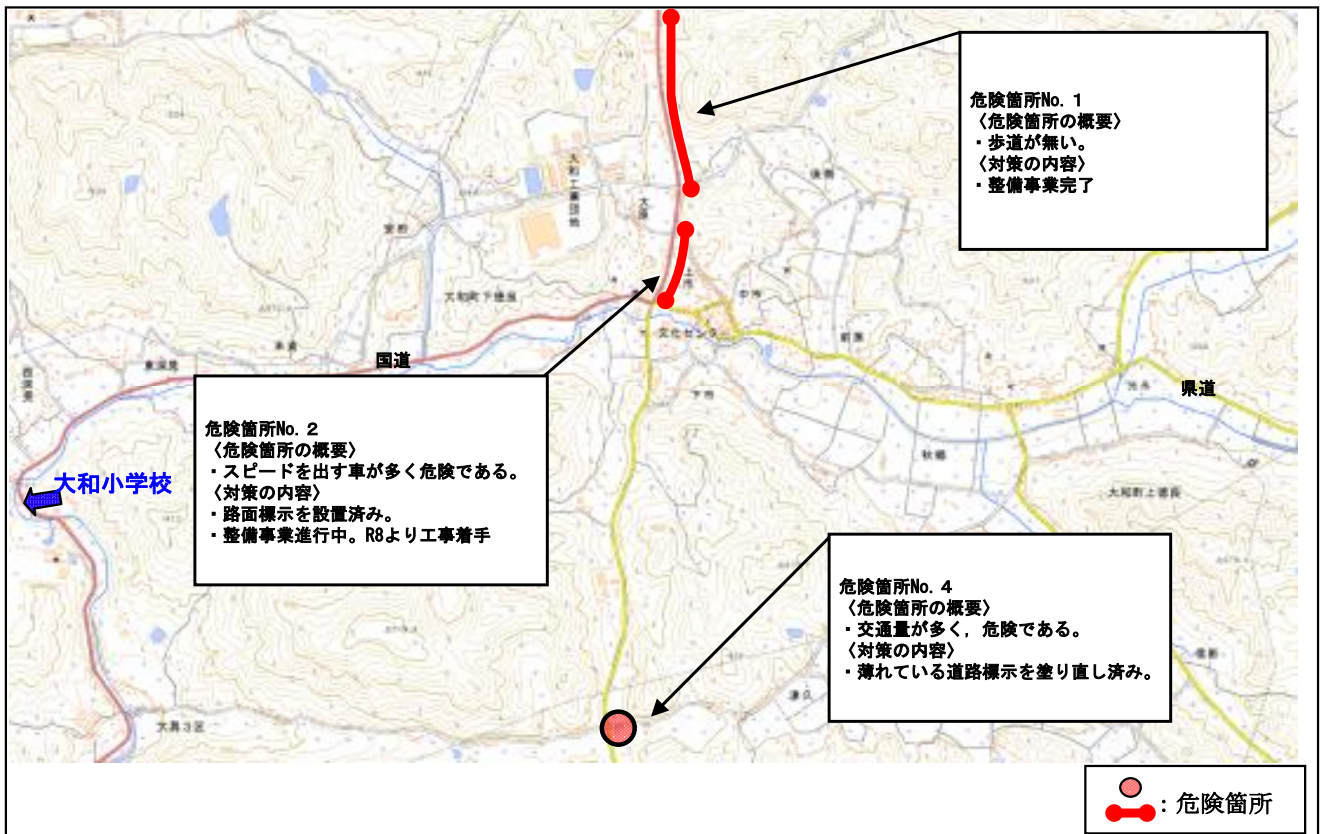

広島県 三原市 大和だいわ小学校校区（通学路対策箇所図）

【対策検討メンバー】広島県東部建設事務所・教育委員会・総務広報課・土木管理課・生活環境課
大和支所地域振興課・三原警察署・大和小学校