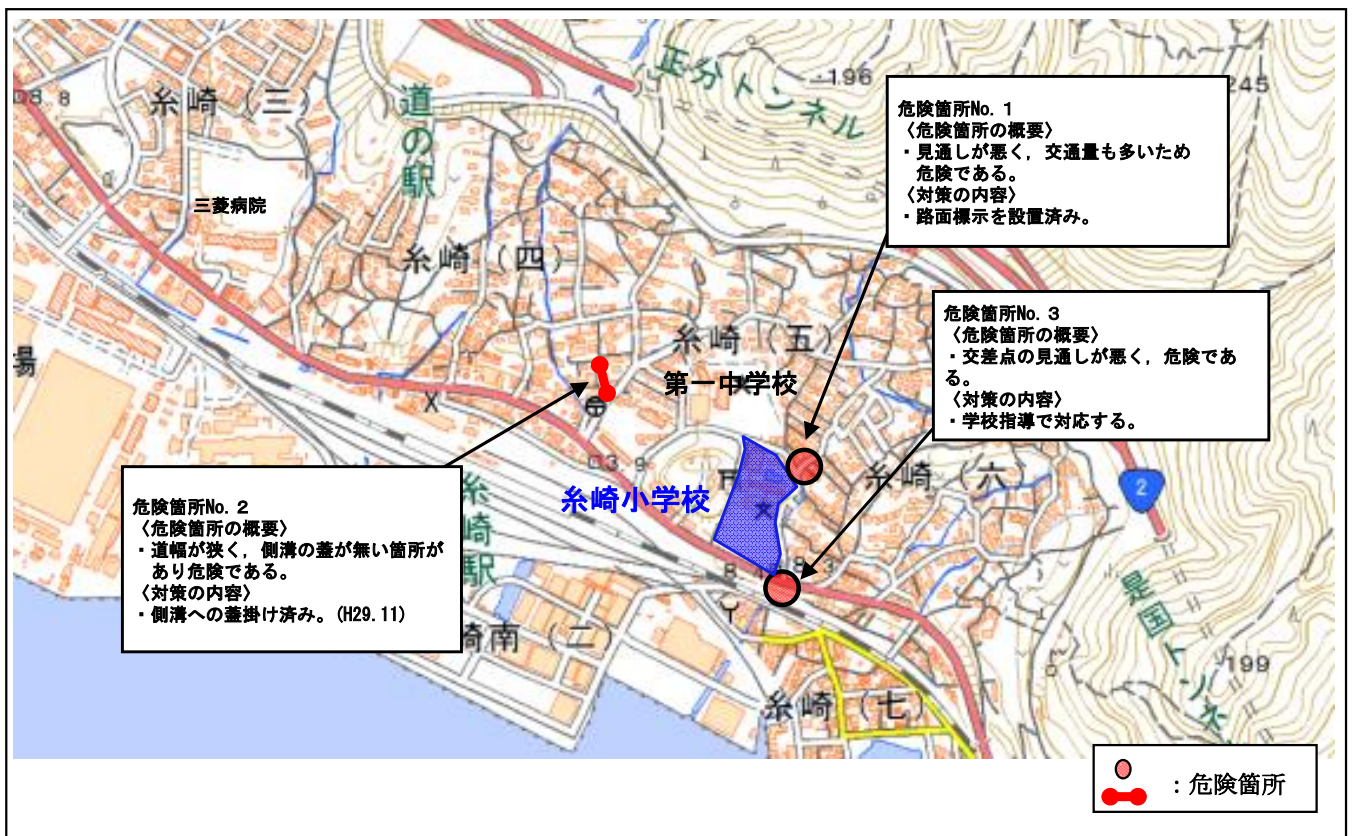

広島県 三原市 ^{みはら}三原小学校校区（通学路対策箇所図）

【対策検討メンバー】 広島県東部建設事務所・教育委員会・総務広報課・土木管理課・生活環境課
 三原警察署・三原小学校

広島県 三原市 ^{いとざき}糸崎小学校校区（通学路対策箇所図）

【対策検討メンバー】 広島県東部建設事務所・教育委員会・総務広報課・土木管理課・生活環境課
 三原警察署・糸崎小学校・PTA

広島県 三原市 ^{きはら}木原小学校校区 (通学路対策箇所図)

【対策検討メンバー】 広島県東部建設事務所・教育委員会・総務広報課・土木管理課・生活環境課
三原警察署・木原小学校・町内会・PTA

広島県 三原市 ^{なかのちょう}中之町小学校校区 (通学路対策箇所図)

【対策検討メンバー】 広島県東部建設事務所・教育委員会・総務広報課・土木管理課・生活環境課
三原警察署・中之町小学校・PTA

広島県 三原市 西小学校校区 (通学路対策箇所図)

【対策検討メンバー】広島県東部建設事務所・教育委員会・総務広報課・土木管理課・生活環境課
 三原警察署・西小学校・PTA・町内会