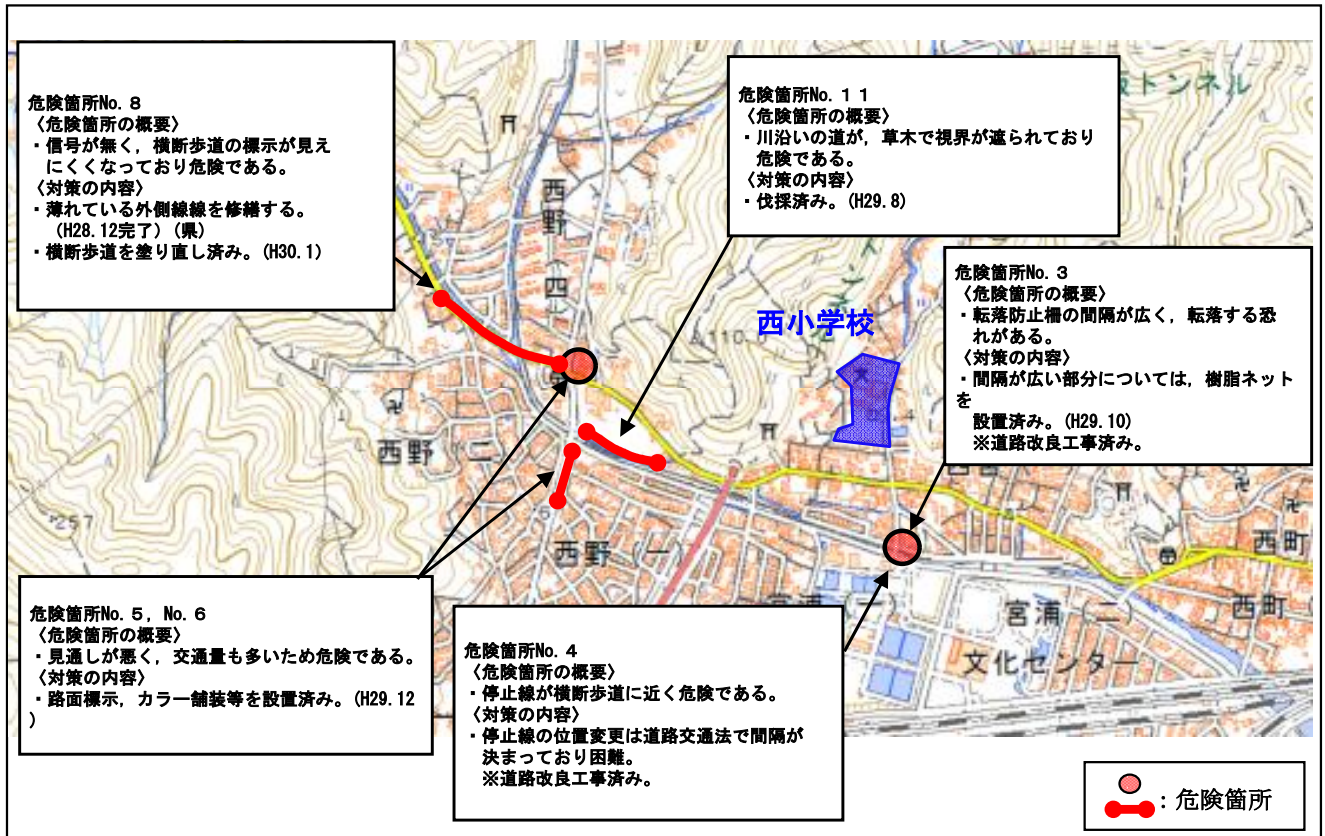

広島県 三原市 西小学校校区 (通学路対策箇所図)

【対策検討メンバー】広島県東部建設事務所・教育委員会・総務広報課・土木管理課・生活環境課
三原警察署・西小学校・PTA・町内会