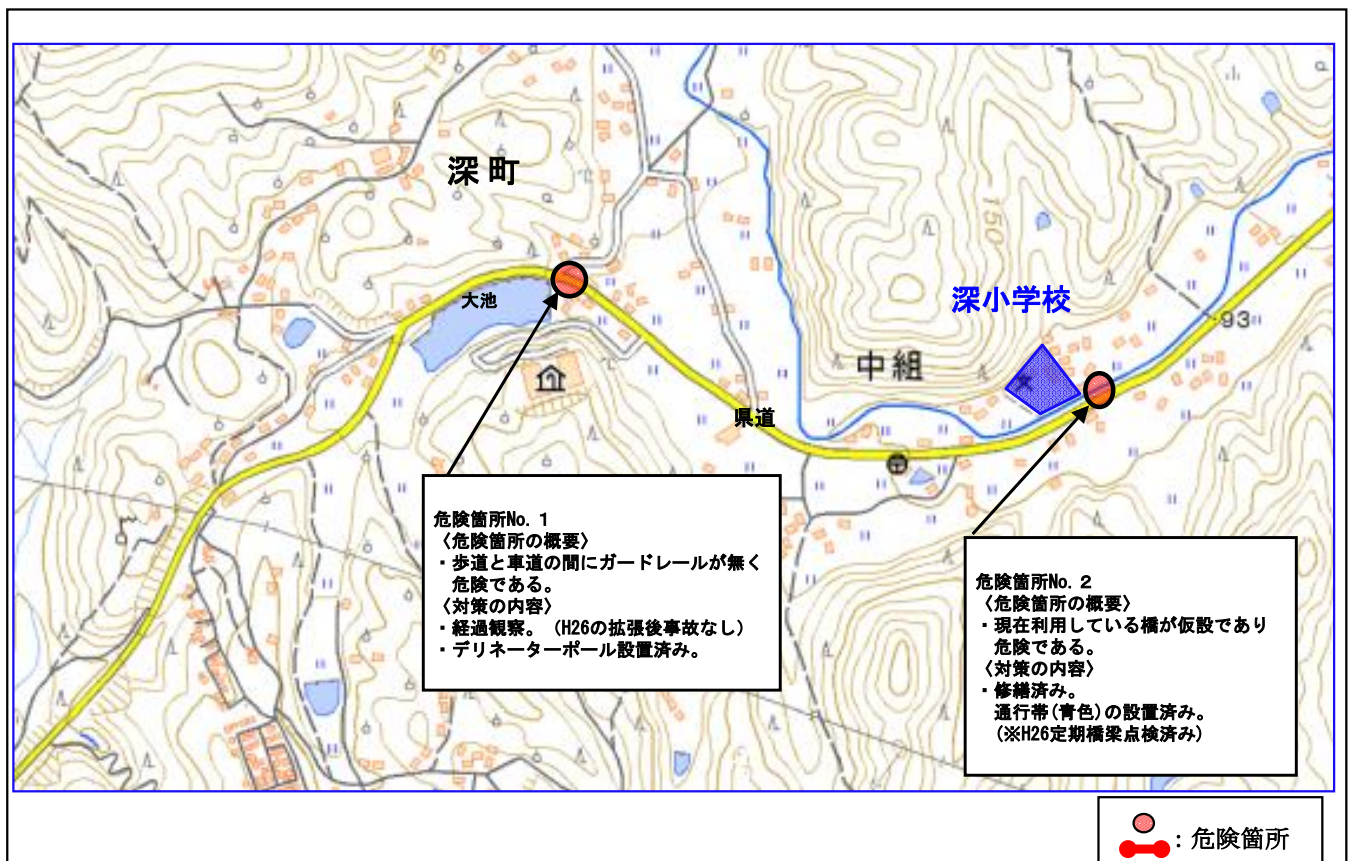

広島県 三原市 深^{ふか}小学校校区 (通学路対策箇所図)

【対策検討メンバー】 広島県東部建設事務所・教育委員会・総務広報課・土木管理課・生活環境課
三原警察署・深小学校