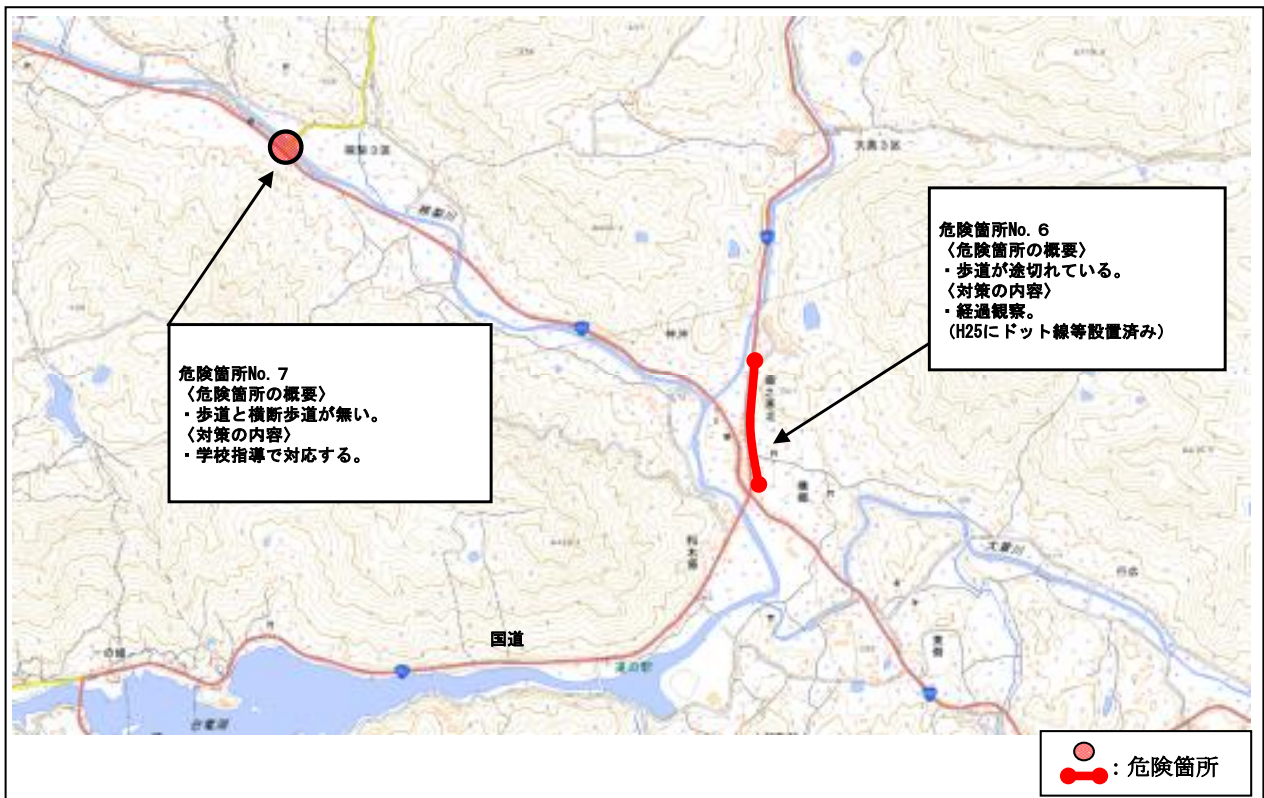

だいわ
広島県 三原市 大和小学校校区 (通学路対策箇所図)

【対策検討メンバー】 広島県東部建設事務所・教育委員会・総務広報課・土木管理課・生活環境課
大和支所地域振興課・三原警察署・大和小学校