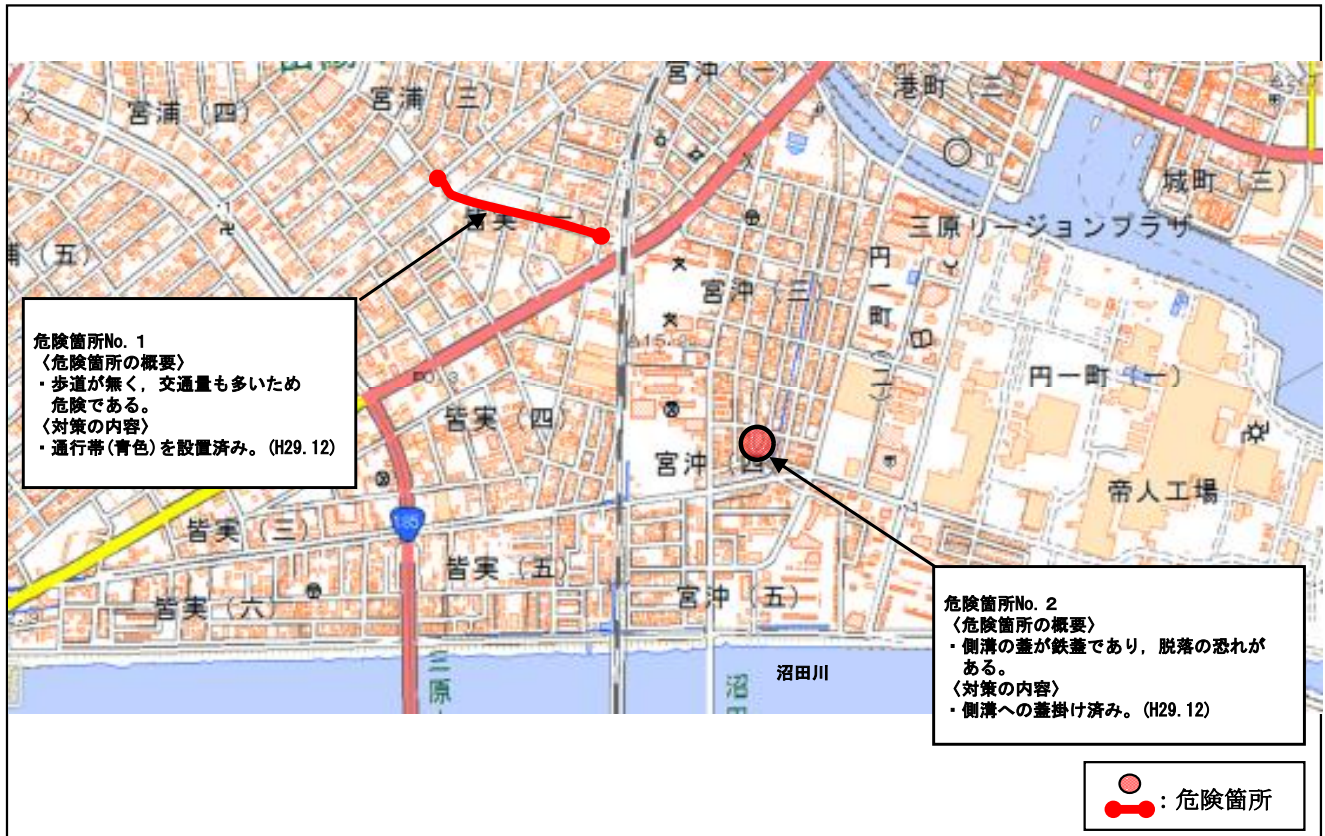

広島県 三原市 ^{みなみ}南小学校校区（通学路対策箇所図）

【対策検討メンバー】 広島県東部建設事務所・教育委員会・総務広報課・土木管理課・生活環境課
三原警察署・南小学校・町内会・PTA