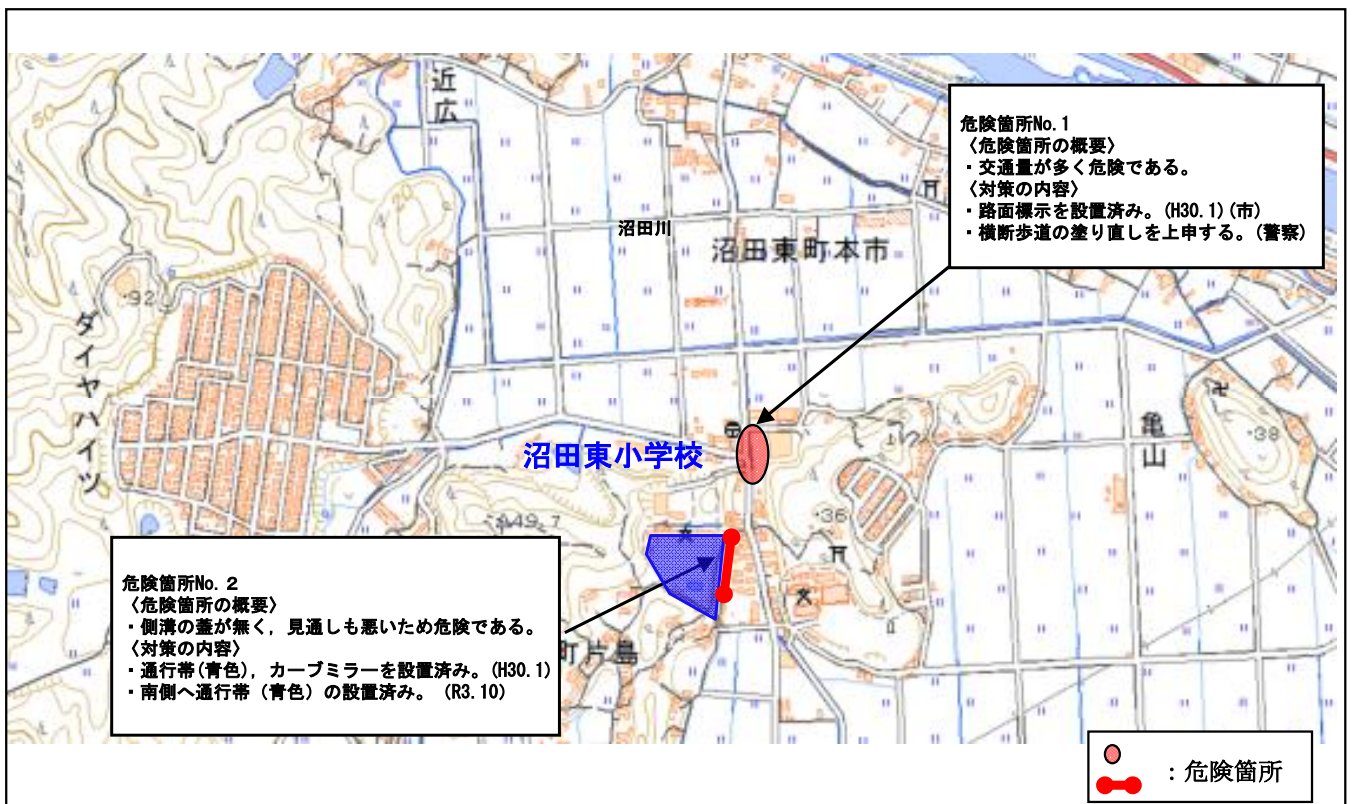

広島県 三原市 ^{ぬたひがし} 沼田東小校校区 (通学路対策箇所図)

【対策検討メンバー】広島県東部建設事務所・教育委員会・総務広報課・土木管理課・生活環境課
三原警察署・沼田東小学校