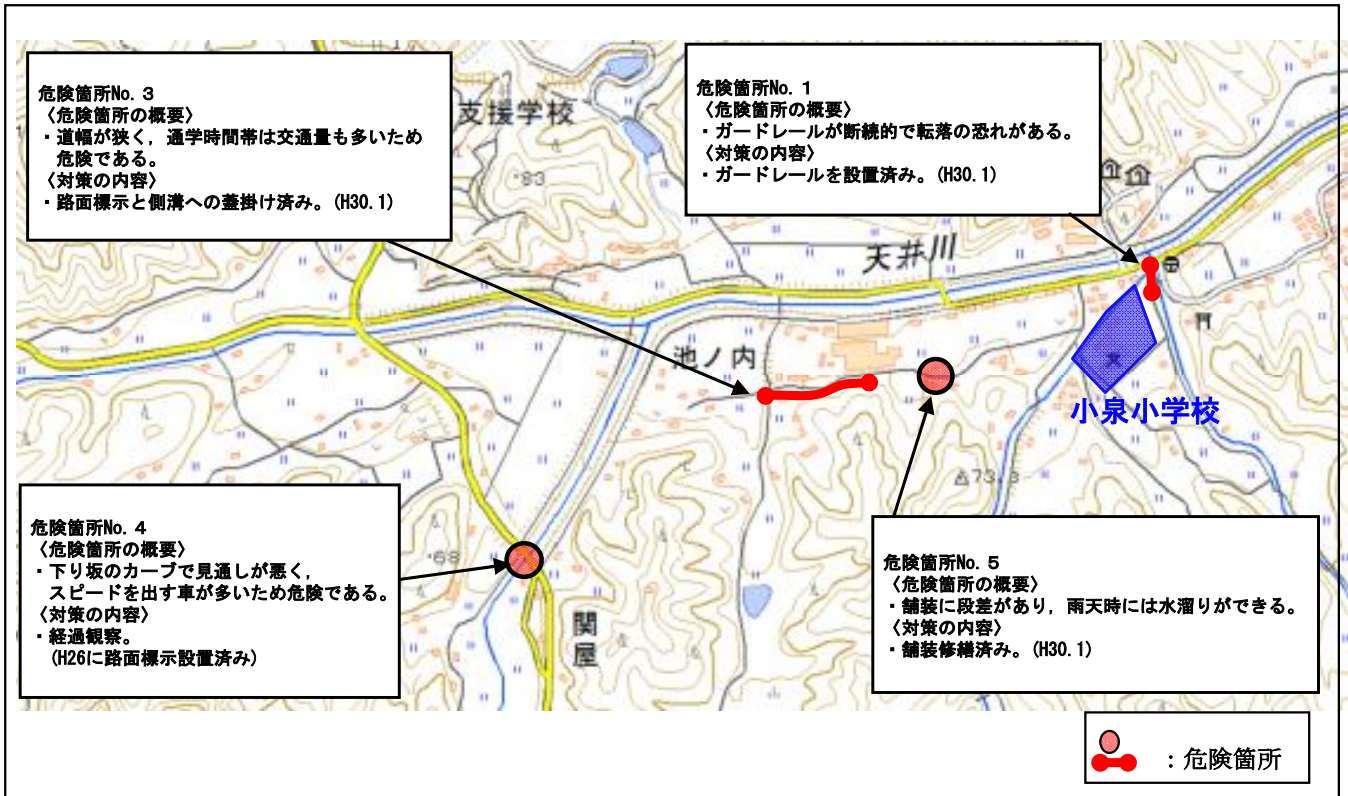

こいずみ
広島県 三原市 小泉小学校校区 (通学路対策箇所図)

【対策検討メンバー】 広島県東部建設事務所・教育委員会・総務広報課・土木管理課・生活環境課
三原警察署・小泉小学校