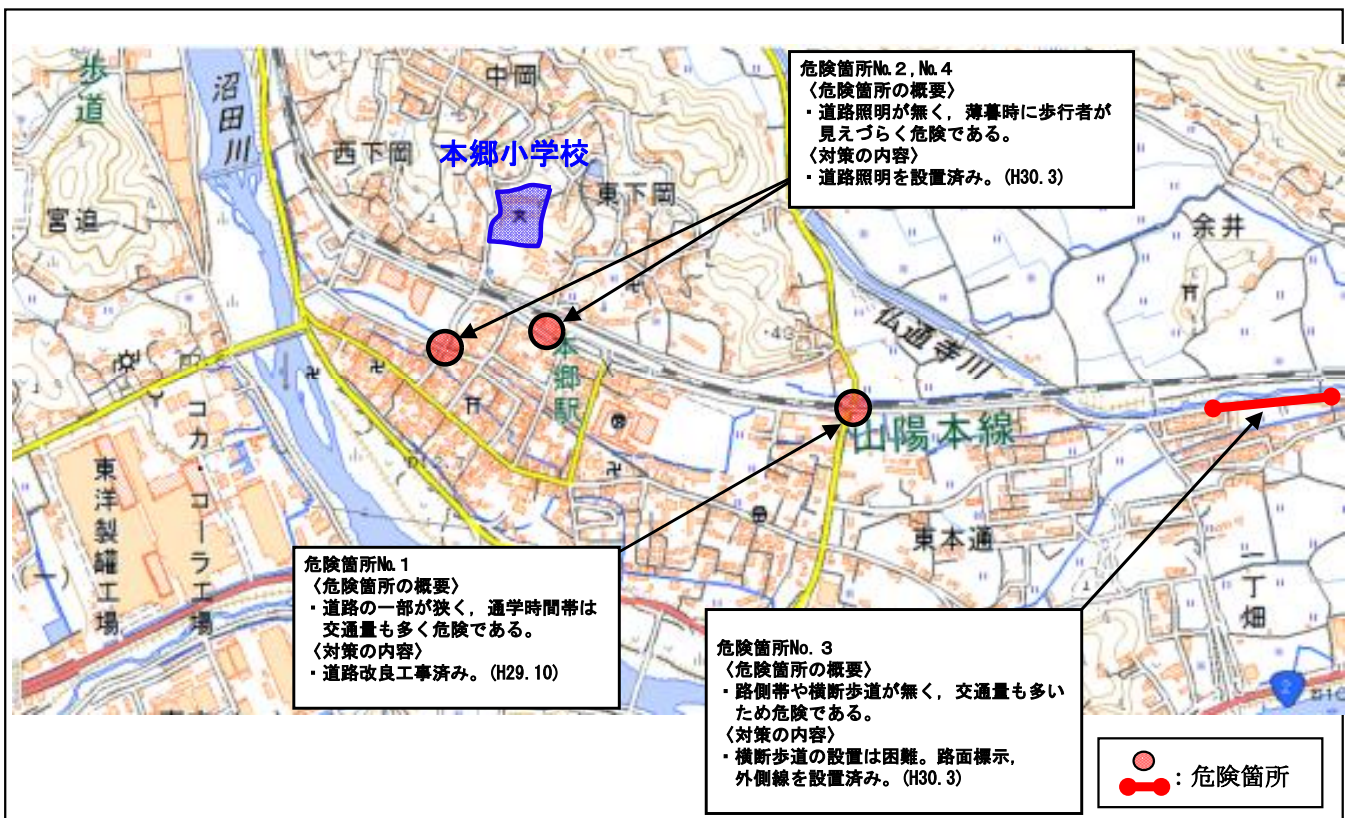

広島県 三原市 ^{ほんごう}本郷小学校校区 (通学路対策箇所図)

【対策検討メンバー】広島県東部建設事務所・教育委員会・総務広報課・土木管理課・生活環境課
本郷支所地域振興課・三原警察署・本郷小学校・防犯連合会