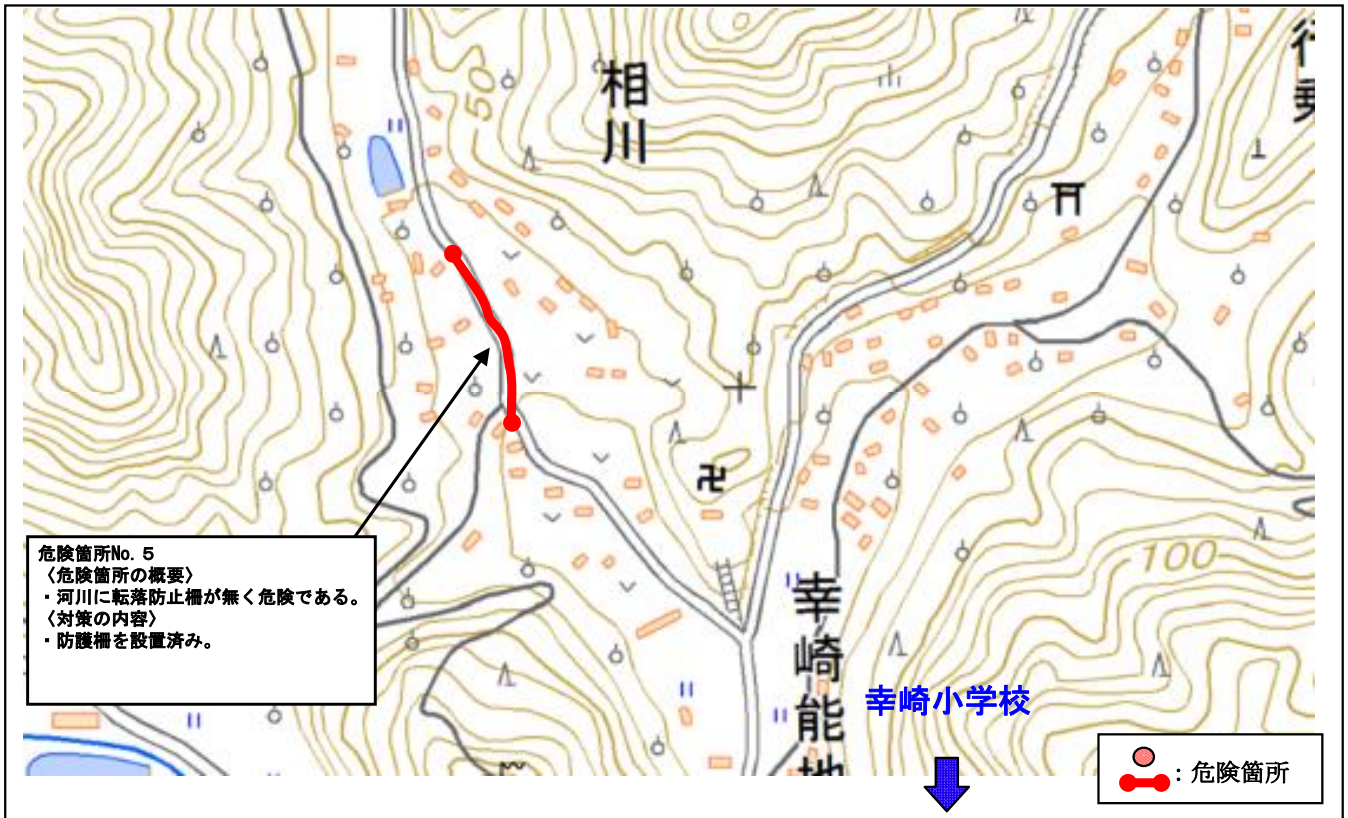

広島県 三原市 ^{さいざき}幸崎小学校校区 (通学路対策箇所図)

【対策検討メンバー】広島県東部建設事務所・教育委員会・総務広報課・土木管理課・生活環境課
三原警察署・幸崎小学校