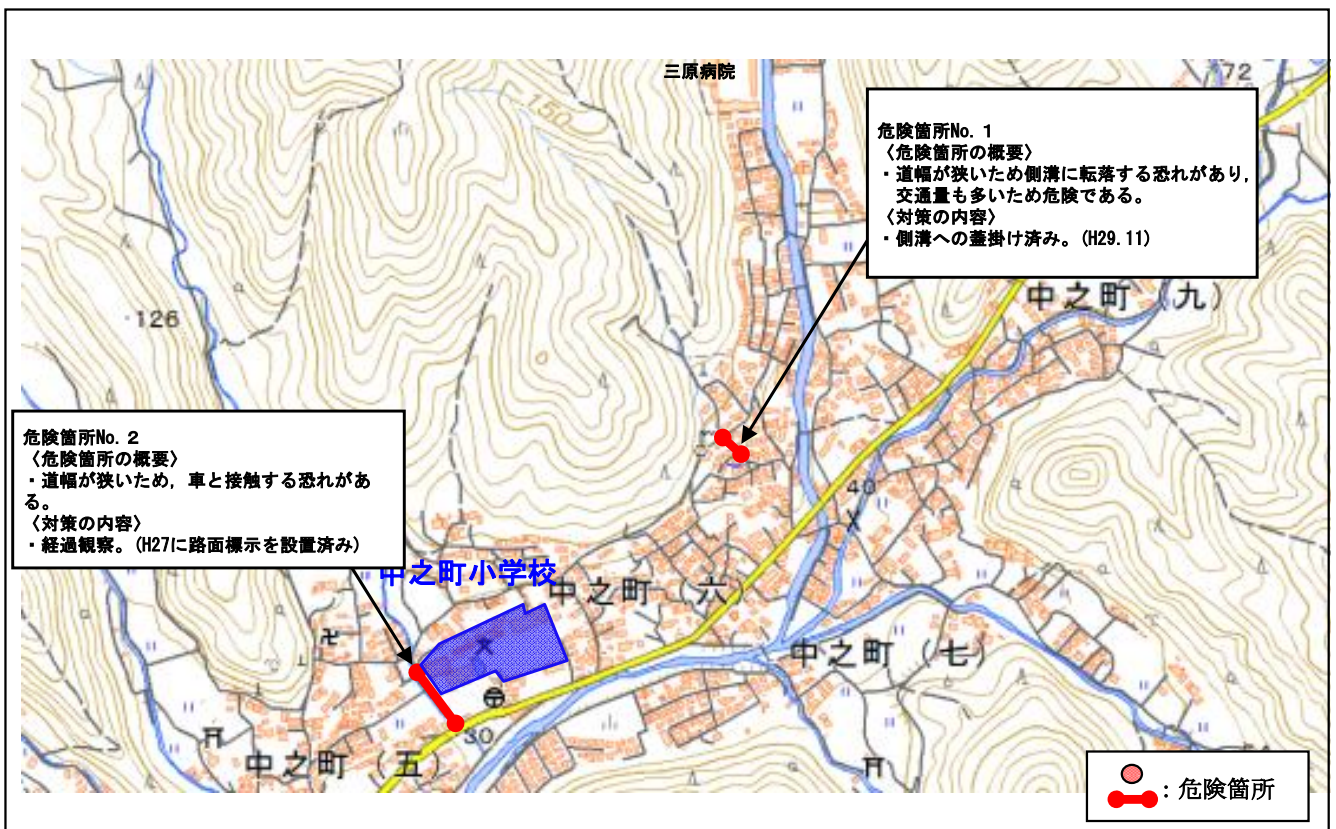

広島県 三原市 ^{なかのちょう}中之町小学校校区 (通学路対策箇所図)

【対策検討メンバー】 広島県東部建設事務所・教育委員会・総務広報課・土木管理課・生活環境課
三原警察署・中之町小学校・PTA