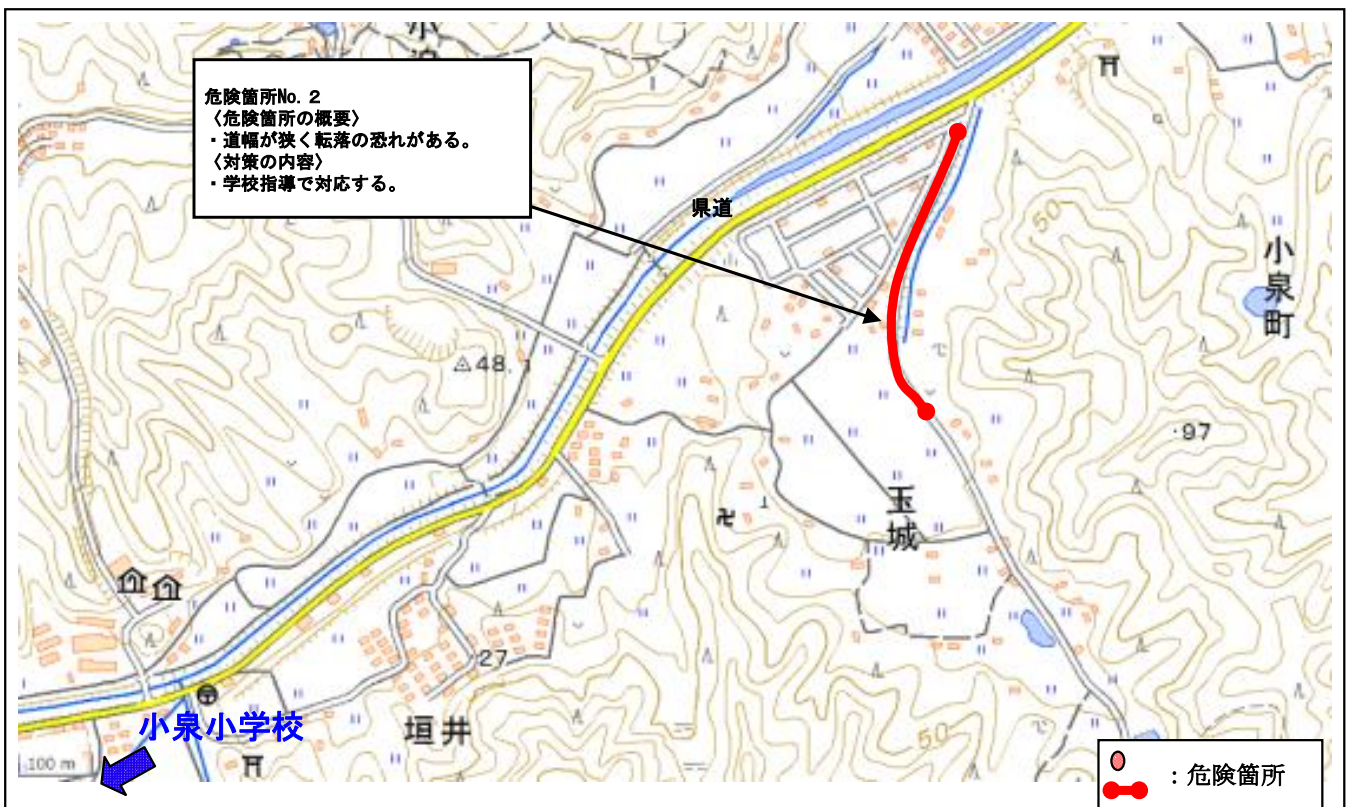

こいずみ
広島県 三原市 小泉小学校校区 (通学路対策箇所図)

【対策検討メンバー】 広島県東部建設事務所・教育委員会・総務広報課・土木管理課・生活環境課
三原警察署・小泉小学校