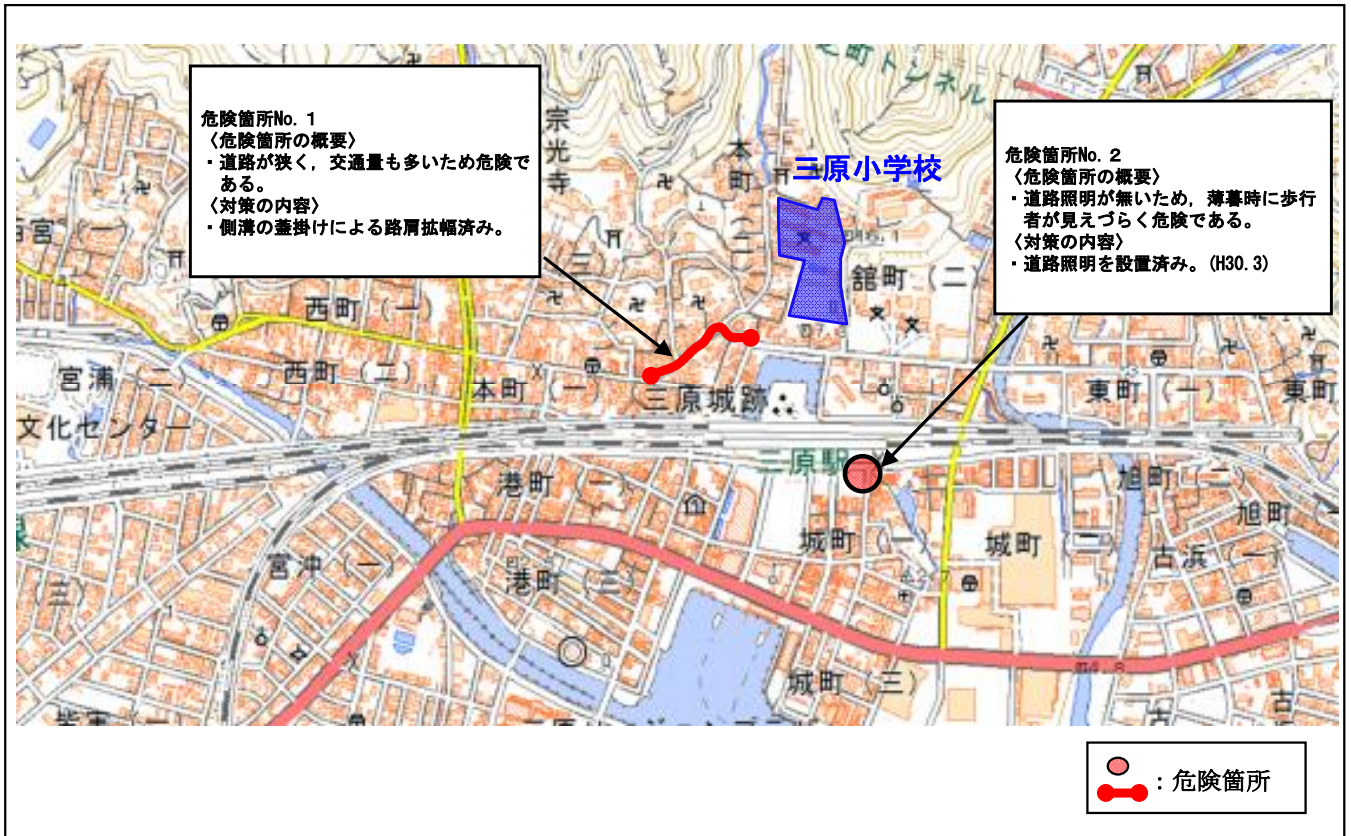

広島県 三原市 ^{みはら}三原小学校校区（通学路対策箇所図）

【対策検討メンバー】 広島県東部建設事務所・教育委員会・総務広報課・土木管理課・生活環境課
 三原警察署・三原小学校

広島県 三原市 ^{いとざき}糸崎小学校校区（通学路対策箇所図）

【対策検討メンバー】 広島県東部建設事務所・教育委員会・総務広報課・土木管理課・生活環境課
 三原警察署・糸崎小学校・PTA

広島県 三原市 ^{きはら}木原小学校校区 (通学路対策箇所図)