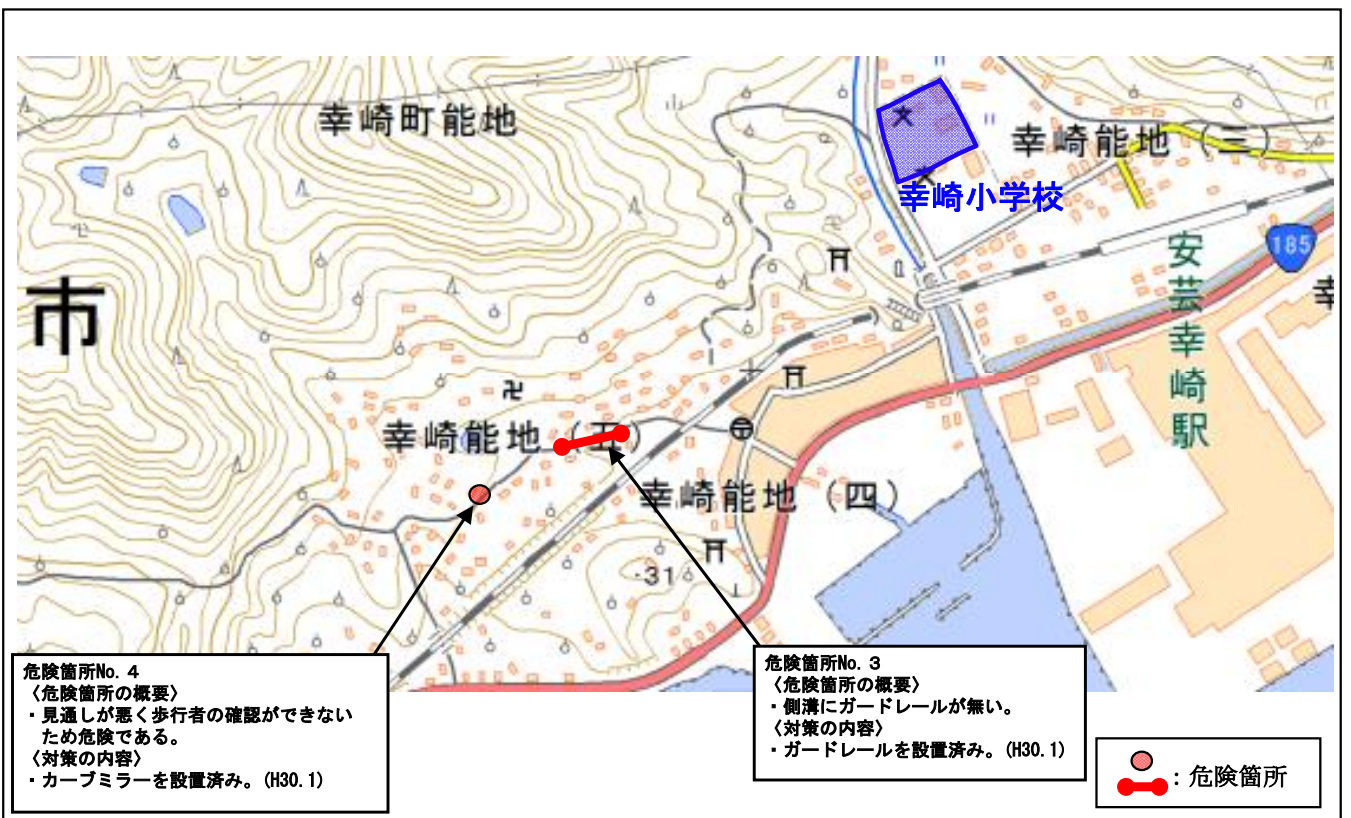

こいずみ
広島県 三原市 小泉小学校校区 (通学路対策箇所図)

【対策検討メンバー】 広島県東部建設事務所・教育委員会・総務広報課・土木管理課・生活環境課
 三原警察署・小泉小学校

広島県 三原市 ^{さいざき}幸崎小学校校区 (通学路対策箇所図)

【対策検討メンバー】広島県東部建設事務所・教育委員会・総務広報課・土木管理課・生活環境課
 三原警察署・幸崎小学校

広島県 三原市 ^{さいざき}幸崎小学校校区 (通学路対策箇所図)