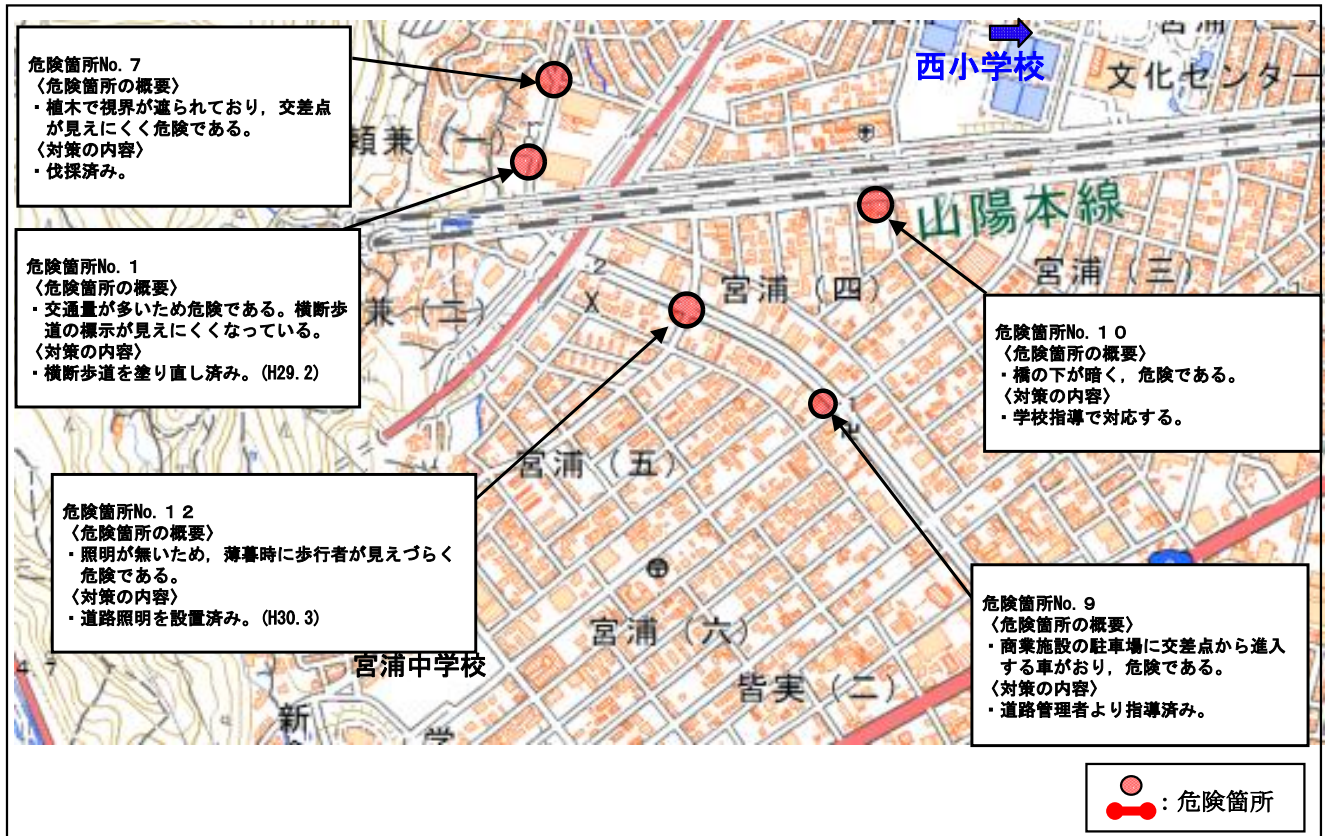

広島県 三原市 ^{みはら}三原小学校校区（通学路対策箇所図）

【対策検討メンバー】 広島県東部建設事務所・教育委員会・総務広報課・土木管理課・生活環境課
 三原警察署・三原小学校

広島県 三原市 ^{いとざき}糸崎小学校校区（通学路対策箇所図）

【対策検討メンバー】 広島県東部建設事務所・教育委員会・総務広報課・土木管理課・生活環境課
 三原警察署・糸崎小学校・PTA

広島県 三原市 ^{きはら}木原小学校校区 (通学路対策箇所図)

【対策検討メンバー】 広島県東部建設事務所・教育委員会・総務広報課・土木管理課・生活環境課
三原警察署・木原小学校・町内会・PTA

広島県 三原市 ^{なかのちょう}中之町小学校校区 (通学路対策箇所図)

【対策検討メンバー】 広島県東部建設事務所・教育委員会・総務広報課・土木管理課・生活環境課
三原警察署・中之町小学校・PTA

広島県 三原市 西小学校校区 (通学路対策箇所図)

【対策検討メンバー】広島県東部建設事務所・教育委員会・総務広報課・土木管理課・生活環境課
 三原警察署・西小学校・PTA・町内会