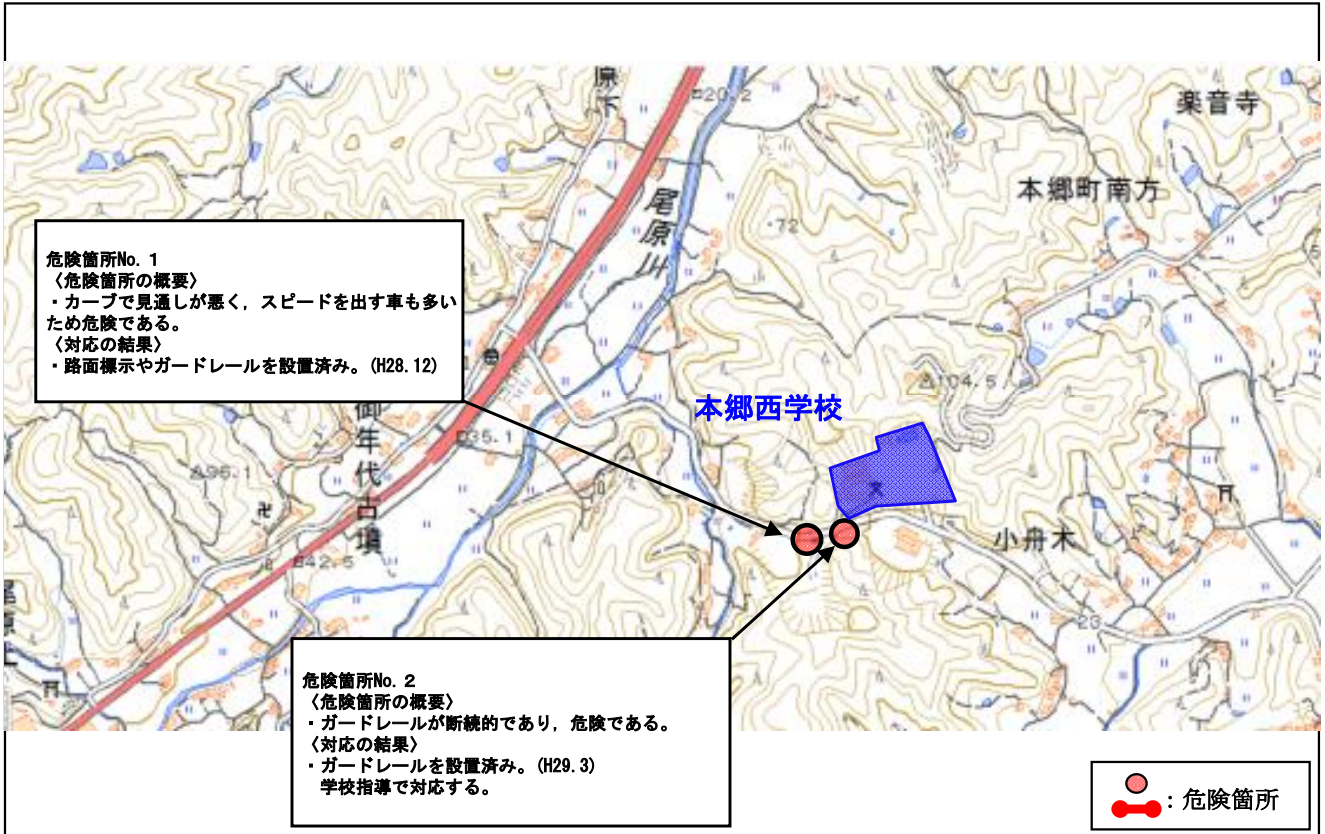

広島県 三原市 ^{ほんごうにし} 本郷西小学校校区 (通学路対策箇所図)

【対策検討メンバー】広島県東部建設事務所・教育委員会・総務広報課・土木管理課・生活環境課
本郷支所地域振興課・三原警察署・本郷西小学校・PTA・町内会