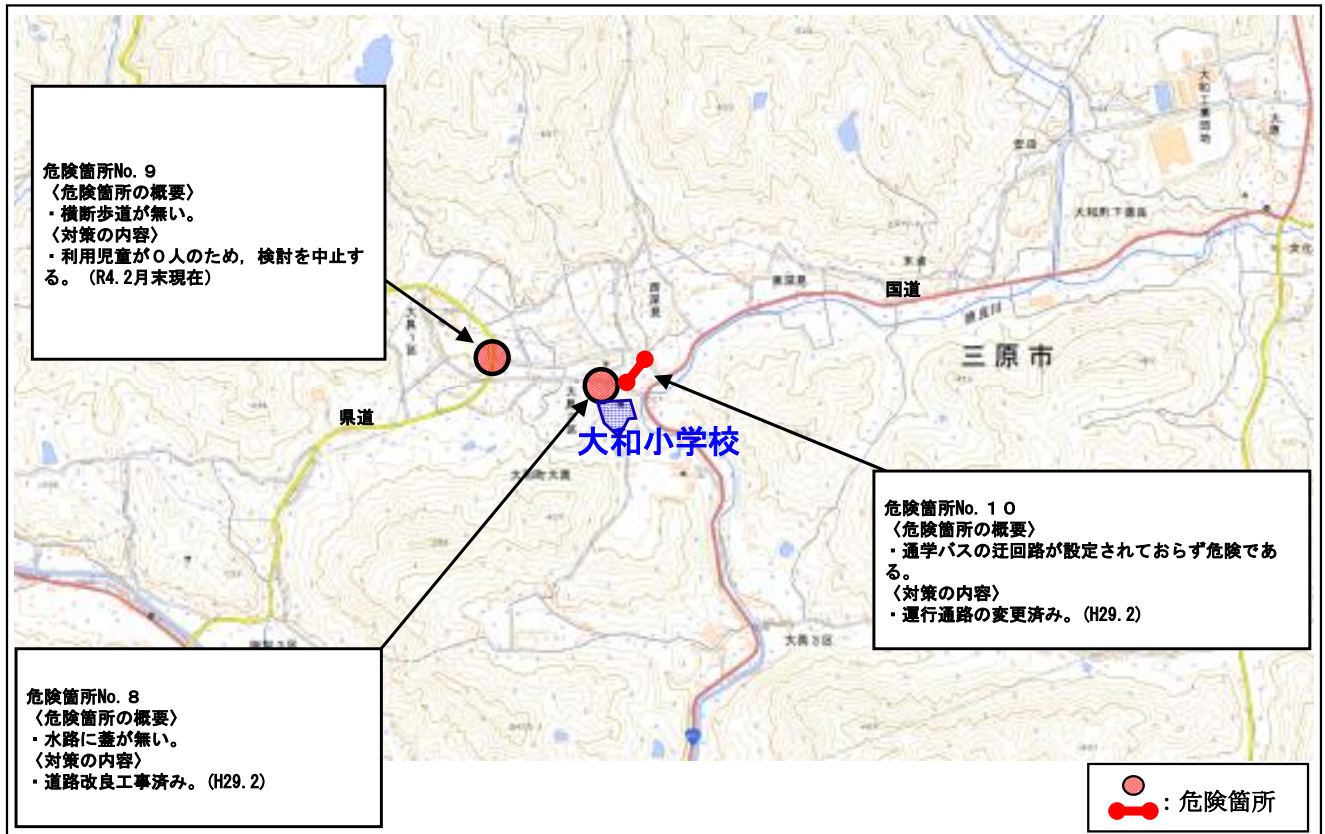

広島県 三原市 ^{だいわ} 大和小学校校区 (通学路対策箇所図)

【対策検討メンバー】 広島県東部建設事務所・教育委員会・総務広報課・土木管理課・生活環境課
大和支所地域振興課・三原警察署・大和小学校