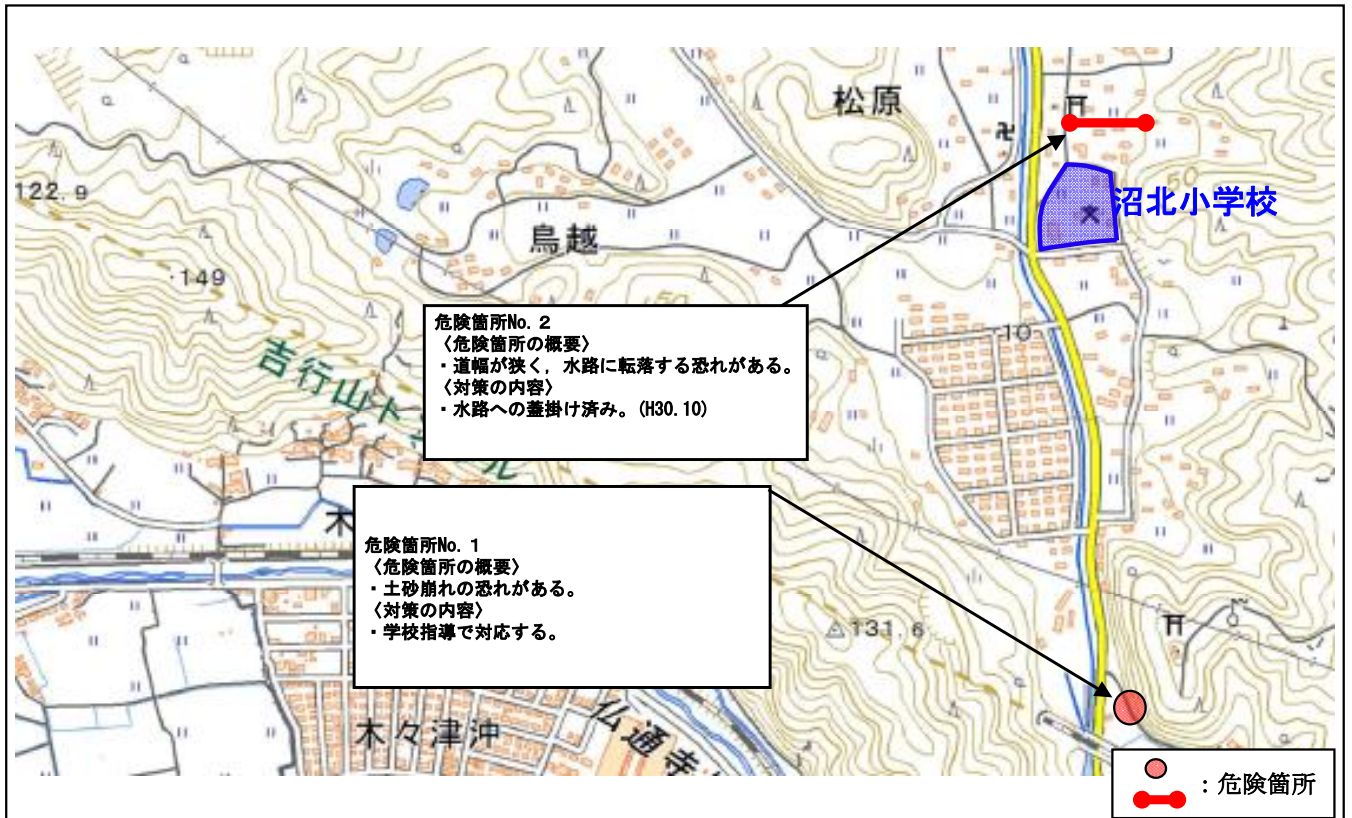

広島県 三原市 ^{みなみ}南小学校校区（通学路対策箇所図）

【対策検討メンバー】 広島県東部建設事務所・教育委員会・総務広報課・土木管理課・生活環境課
 三原警察署・南小学校・町内会・PTA

広島県 三原市 ^{ぬた}沼田小学校校区（通学路対策箇所図）

【対策検討メンバー】 広島県東部建設事務所・教育委員会・総務広報課・土木管理課・生活環境課
 三原警察署・沼田小学校

広島県 三原市 ^{しょうほく} 沼北小学校校区 (通学路対策箇所図)