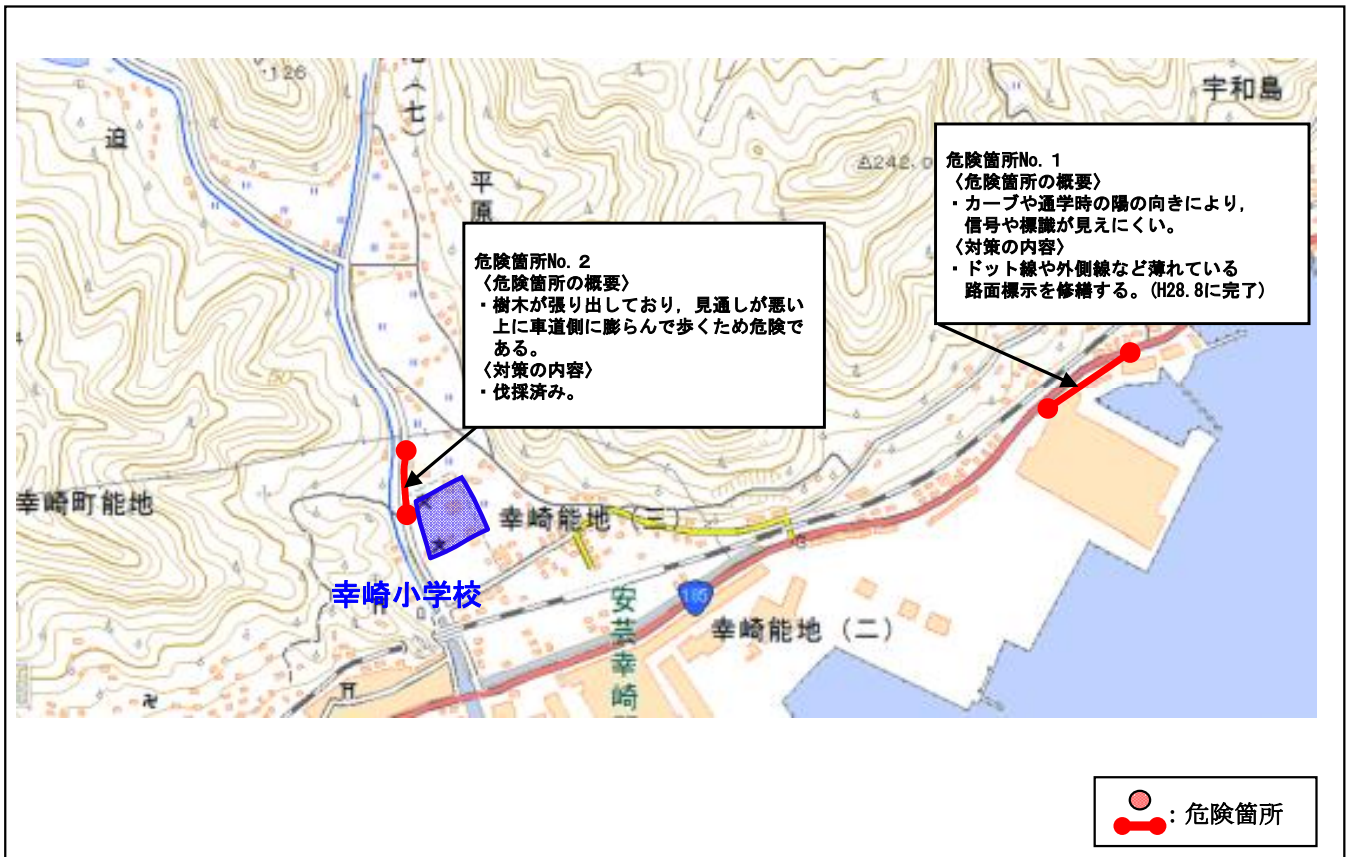

広島県 三原市 ^{さいざき}幸崎小学校校区 (通学路対策箇所図)

【対策検討メンバー】広島県東部建設事務所・教育委員会・総務広報課・土木管理課・生活環境課
三原警察署・幸崎小学校