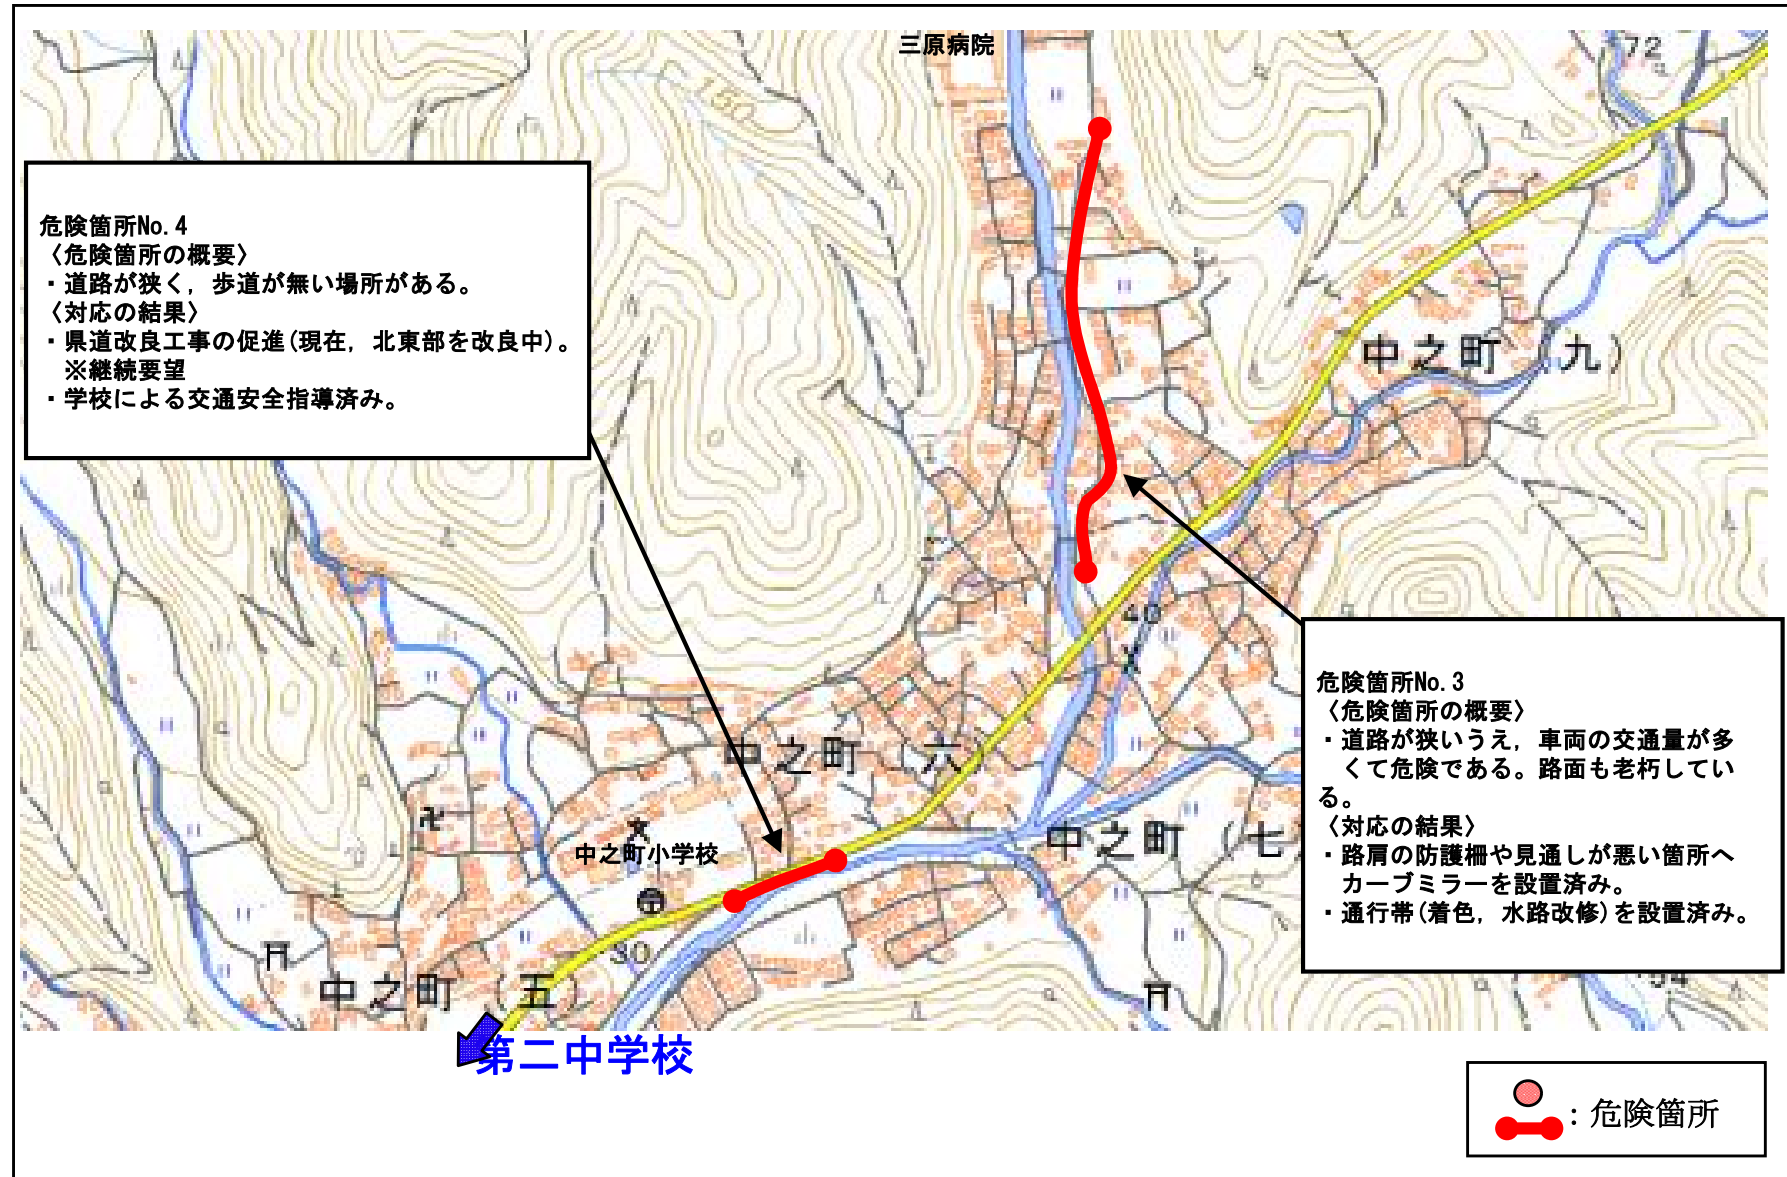

広島県 三原市 ^{だいに}第二中学校校区 (通学路対策箇所図)

【対策検討メンバー】広島県東部建設事務所, 三原警察署, 教育委員会, 土木管理課, 生活環境課, 第二中学校, PTA