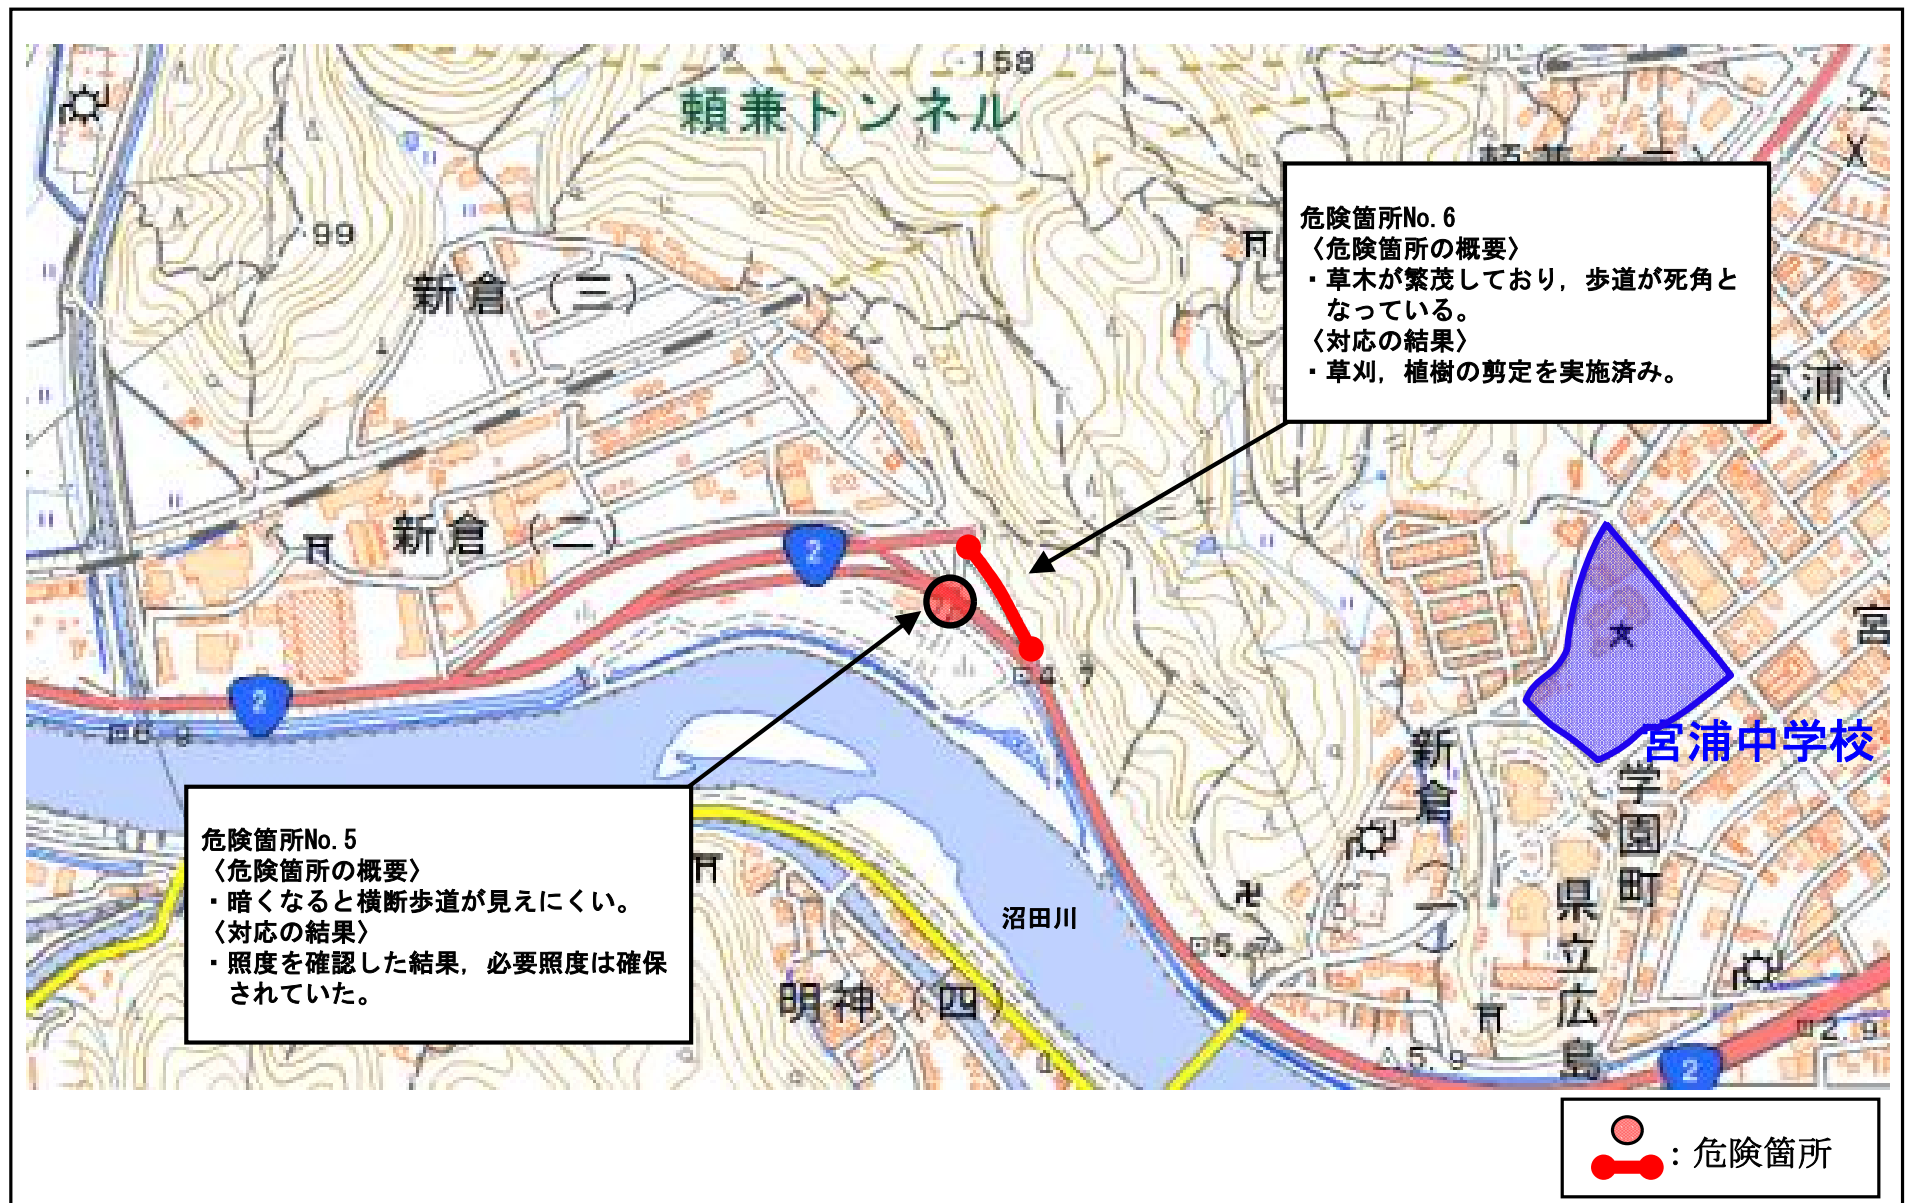

広島県 三原市 ^{みやうら}宮浦中学校校区（通学路対策箇所図）

【対策検討メンバー】国土交通省福山河川国道事務所，教育委員会，土木管理課，生活環境課，宮浦中学校
PTA，町内会