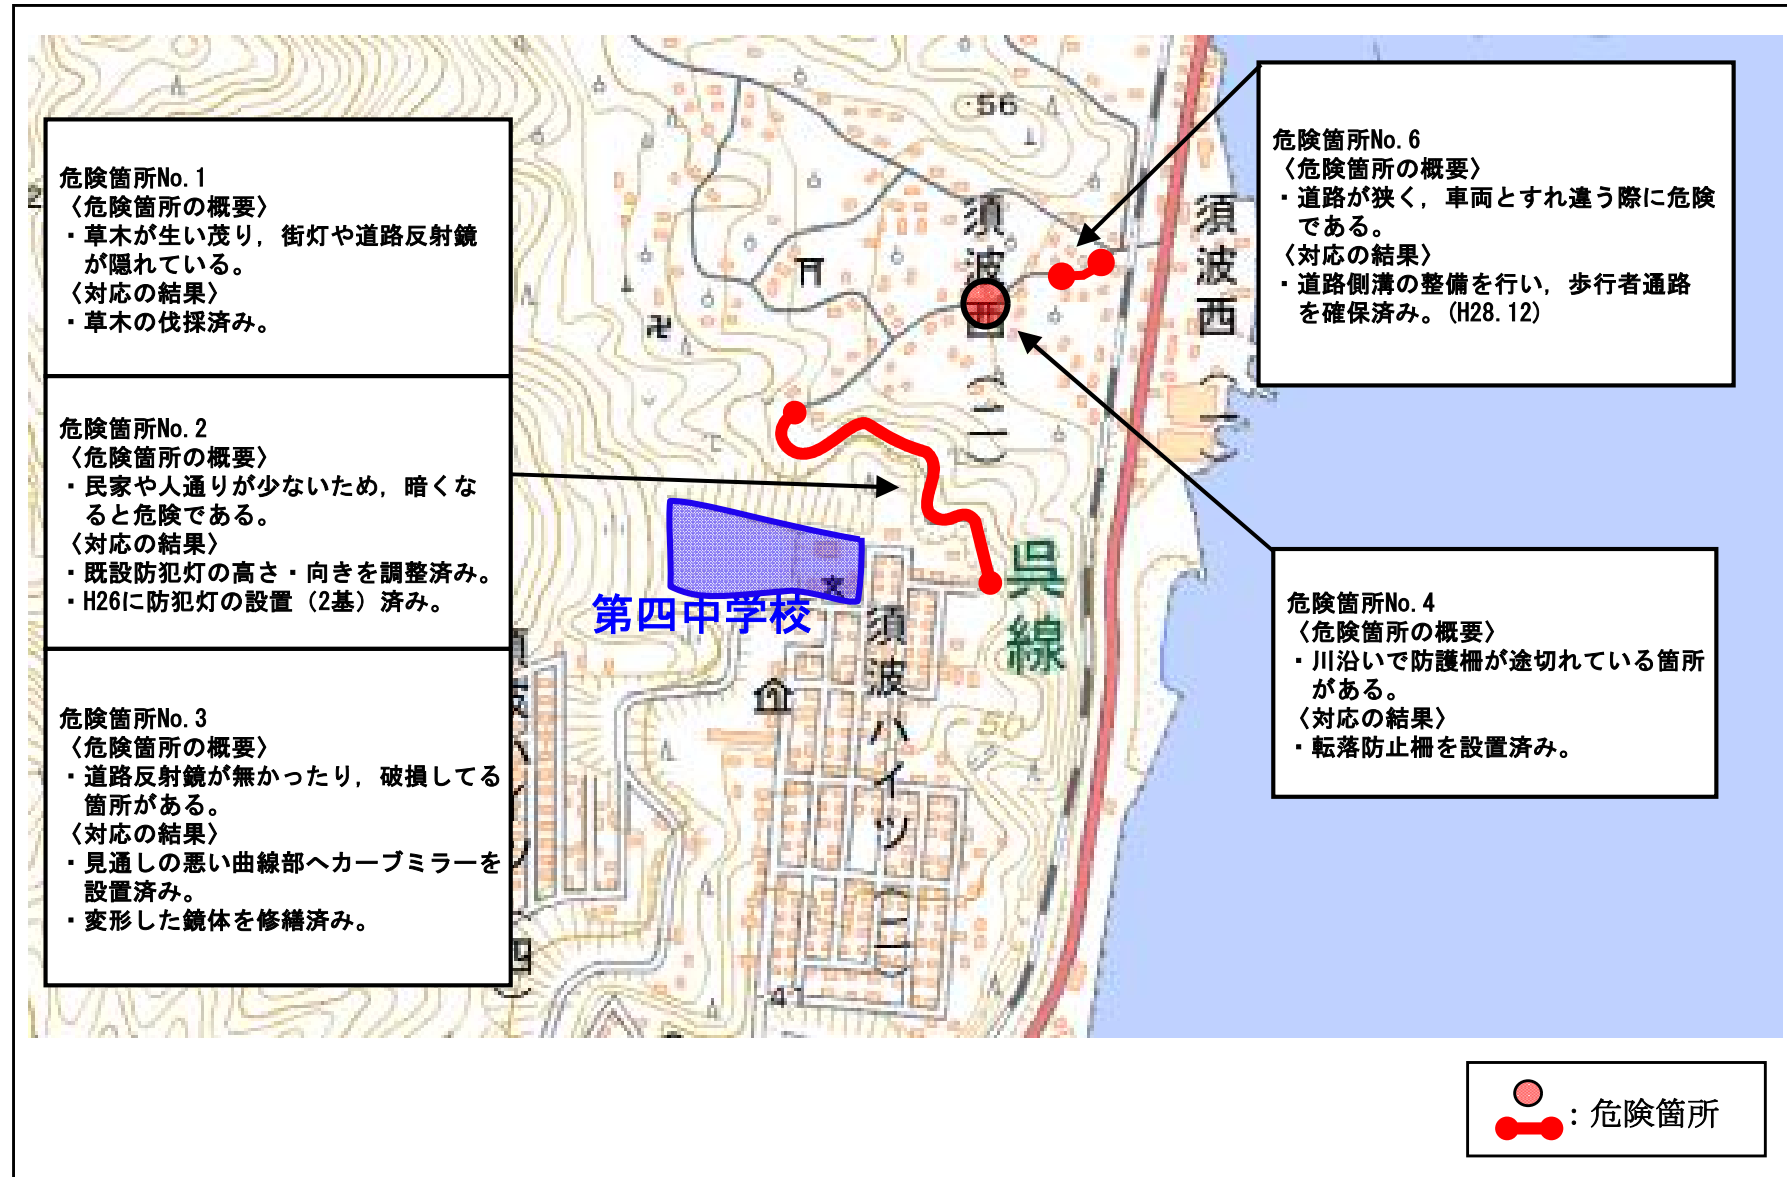

広島県 三原市 ^{だいよん} 第四中学校校区 (通学路対策箇所図)

【対策検討メンバー】三原警察署, 教育委員会, 土木管理課, 生活環境課, 第四中学校