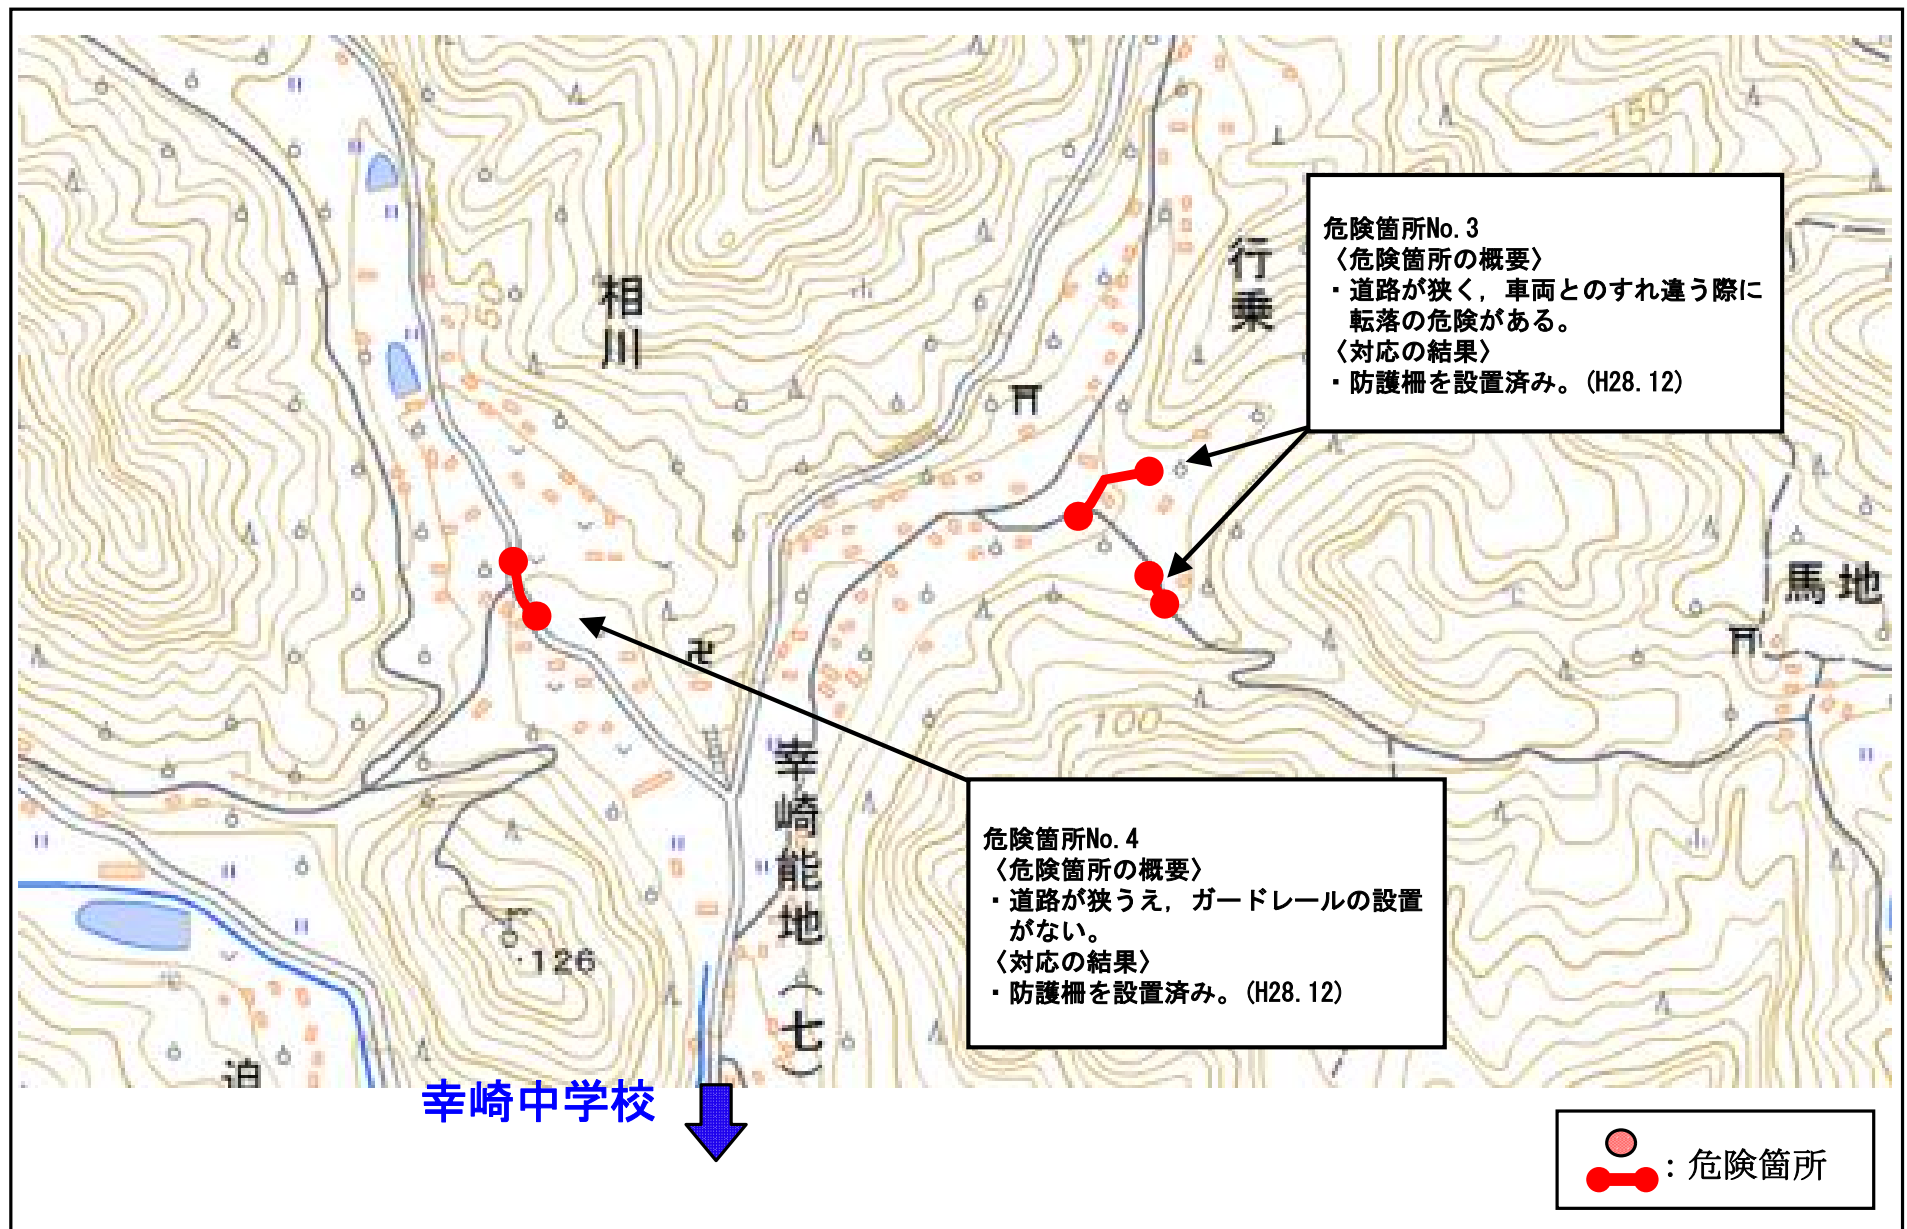

広島県 三原市 ^{さいざき}幸崎中学校校区（通学路対策箇所図）

【対策検討メンバー】三原警察署, 教育委員会, 土木管理課, 生活環境課, 幸崎中学校