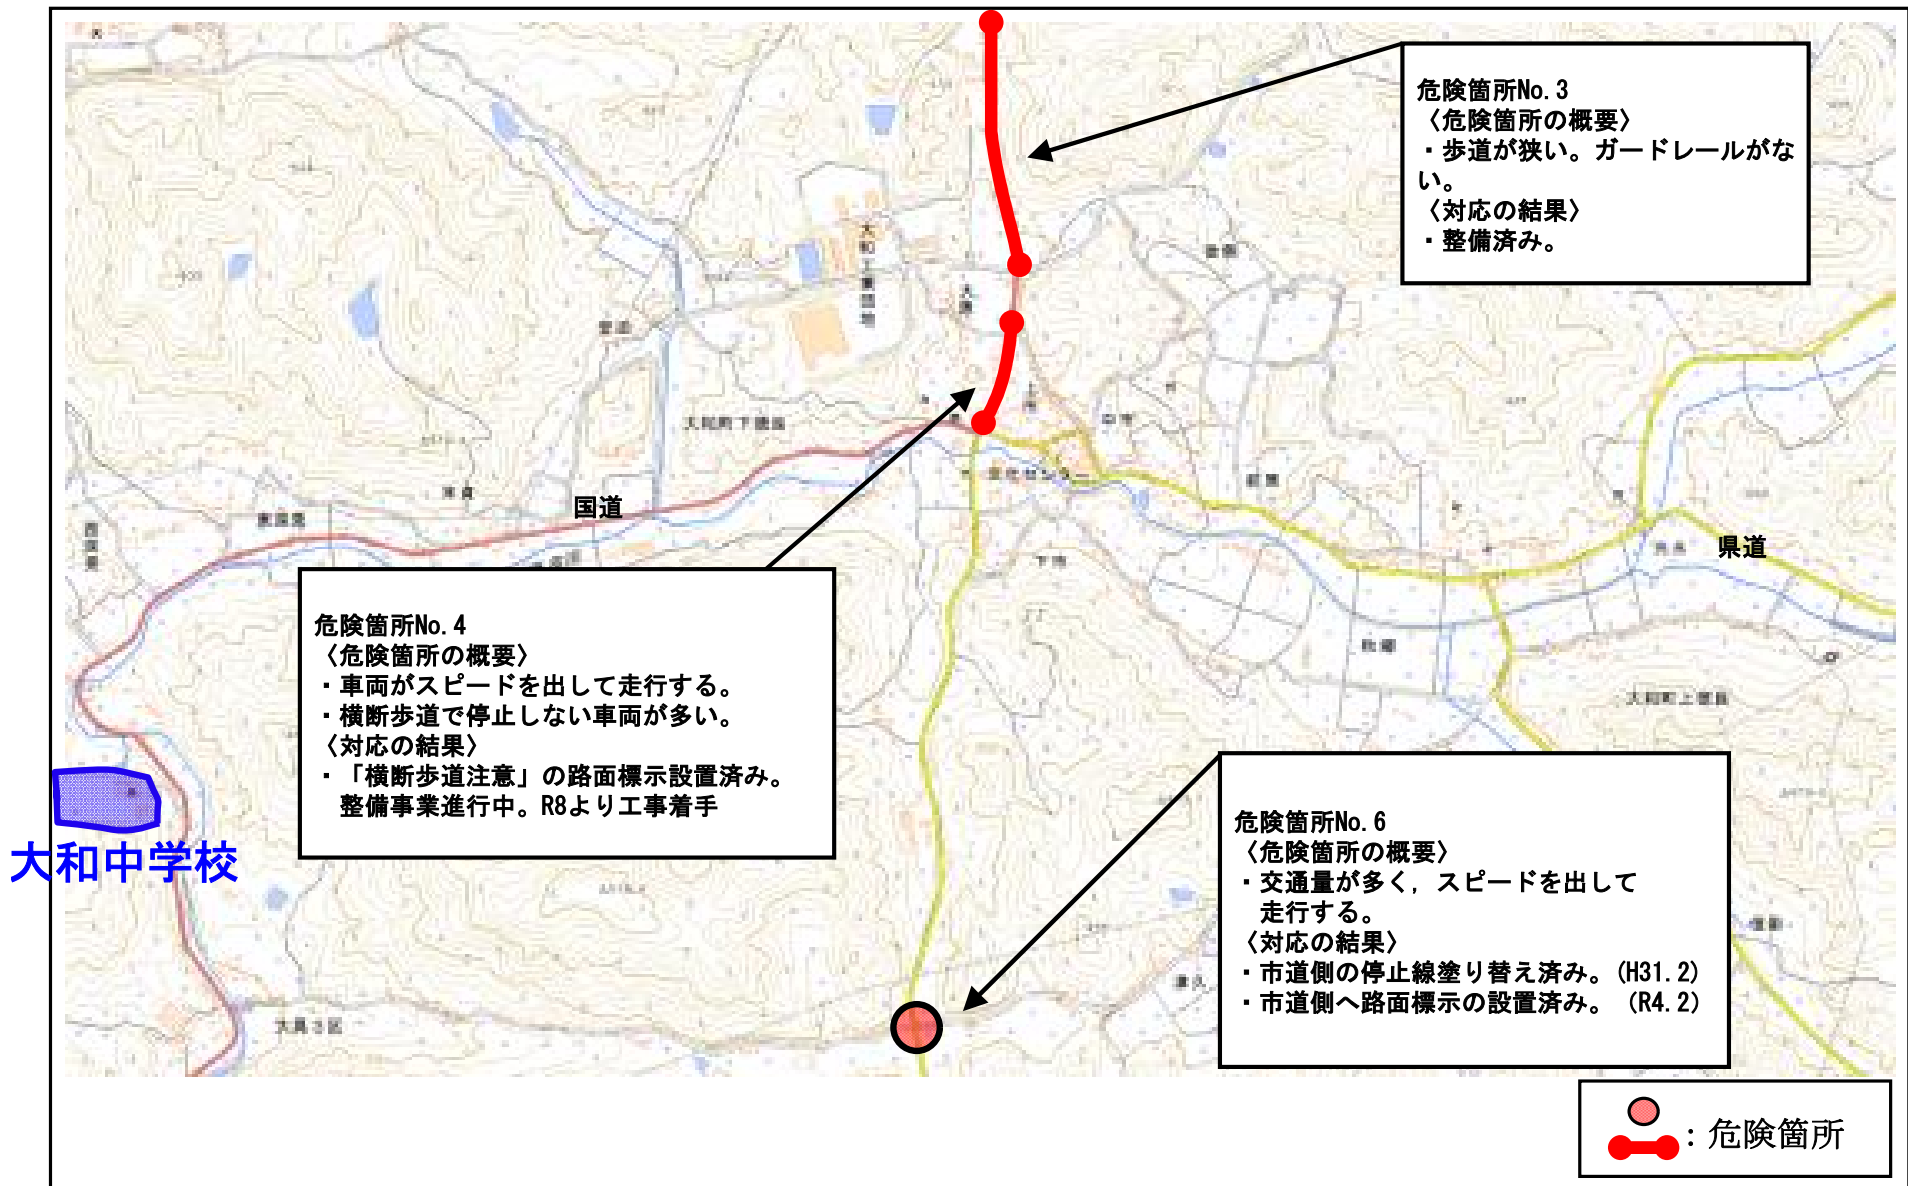

広島県 三原市 大和^{だいわ}中学校校区 (通学路対策箇所図)

【対策検討メンバー】広島県東部建設事務所, 三原警察署, 教育委員会, 土木管理課, 総務広報課, 生活環境課, 大和支所, 大和中学校