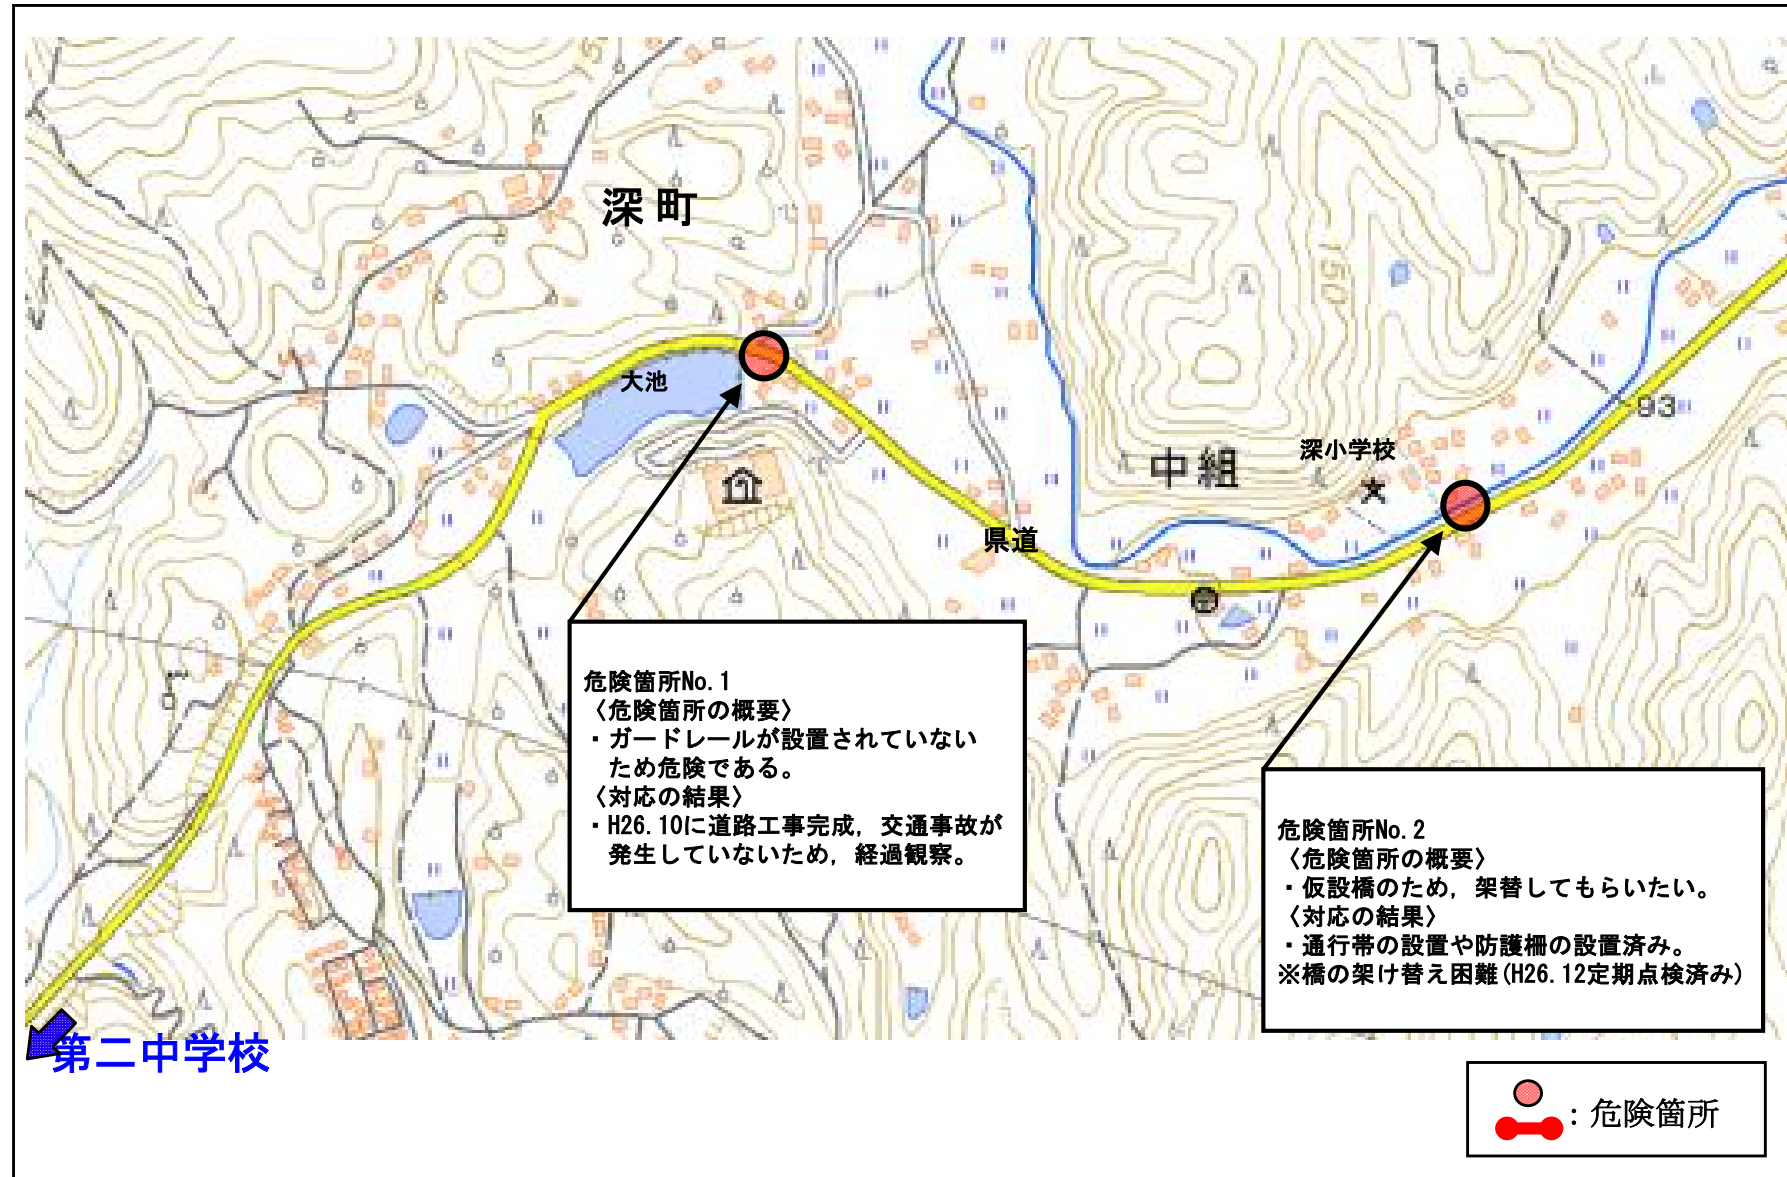

広島県 三原市 第二中学校校区 (通学路対策箇所図)

【対策検討メンバー】広島県東部建設事務所，三原警察署，教育委員会，土木管理課，生活環境課，第二中学校，PTA