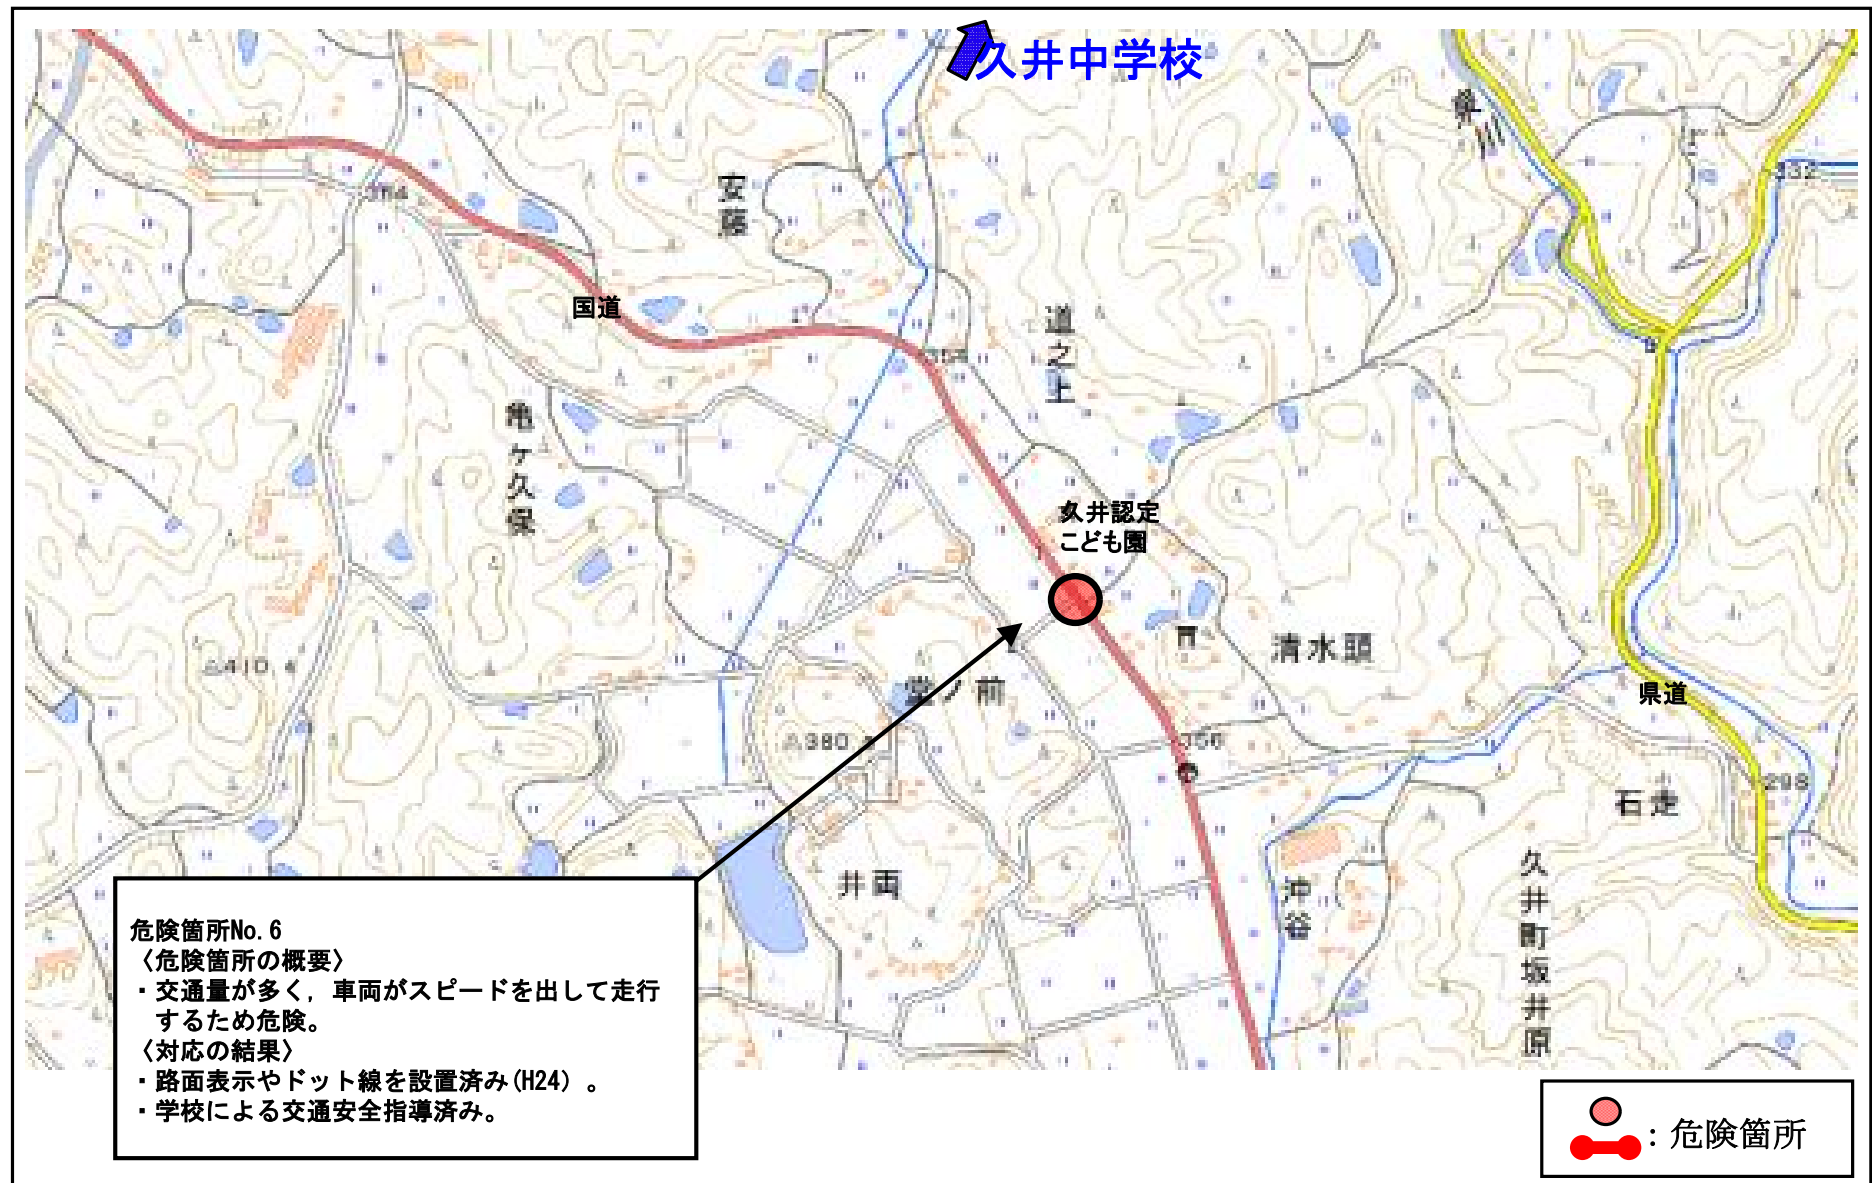

広島県 三原市 久井くい中学校校区（通学路対策箇所図）

【対策検討メンバー】広島県東部建設事務所，三原警察署，教育委員会，土木管理課，総務広報課，生活環境課，久井支所，久井中学校，PTA