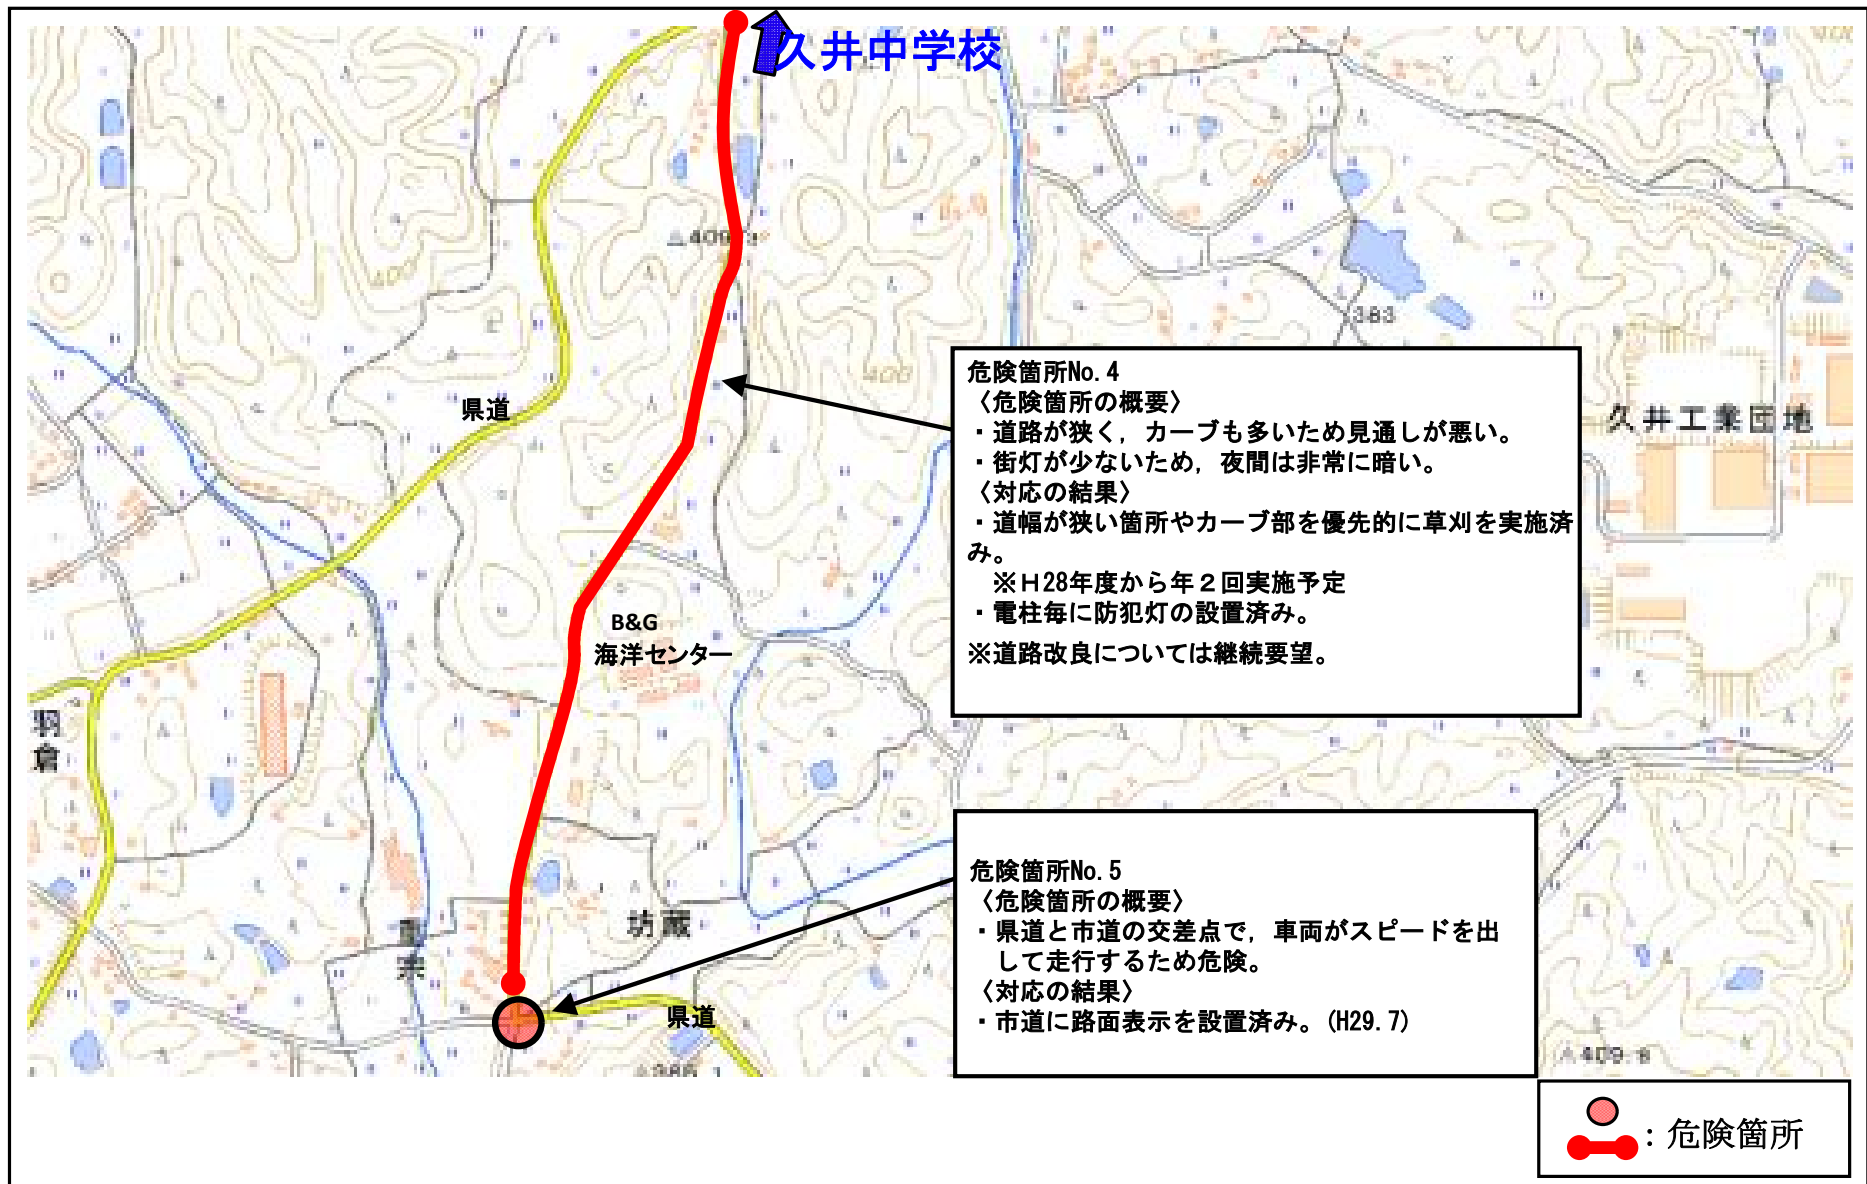

広島県 三原市 久井^{くい}中学校校区（通学路対策箇所図）

【対策検討メンバー】広島県東部建設事務所, 三原警察署, 教育委員会, 土木管理課, 総務広報課, 生活環境課, 久井支所, 久井中学校, PTA