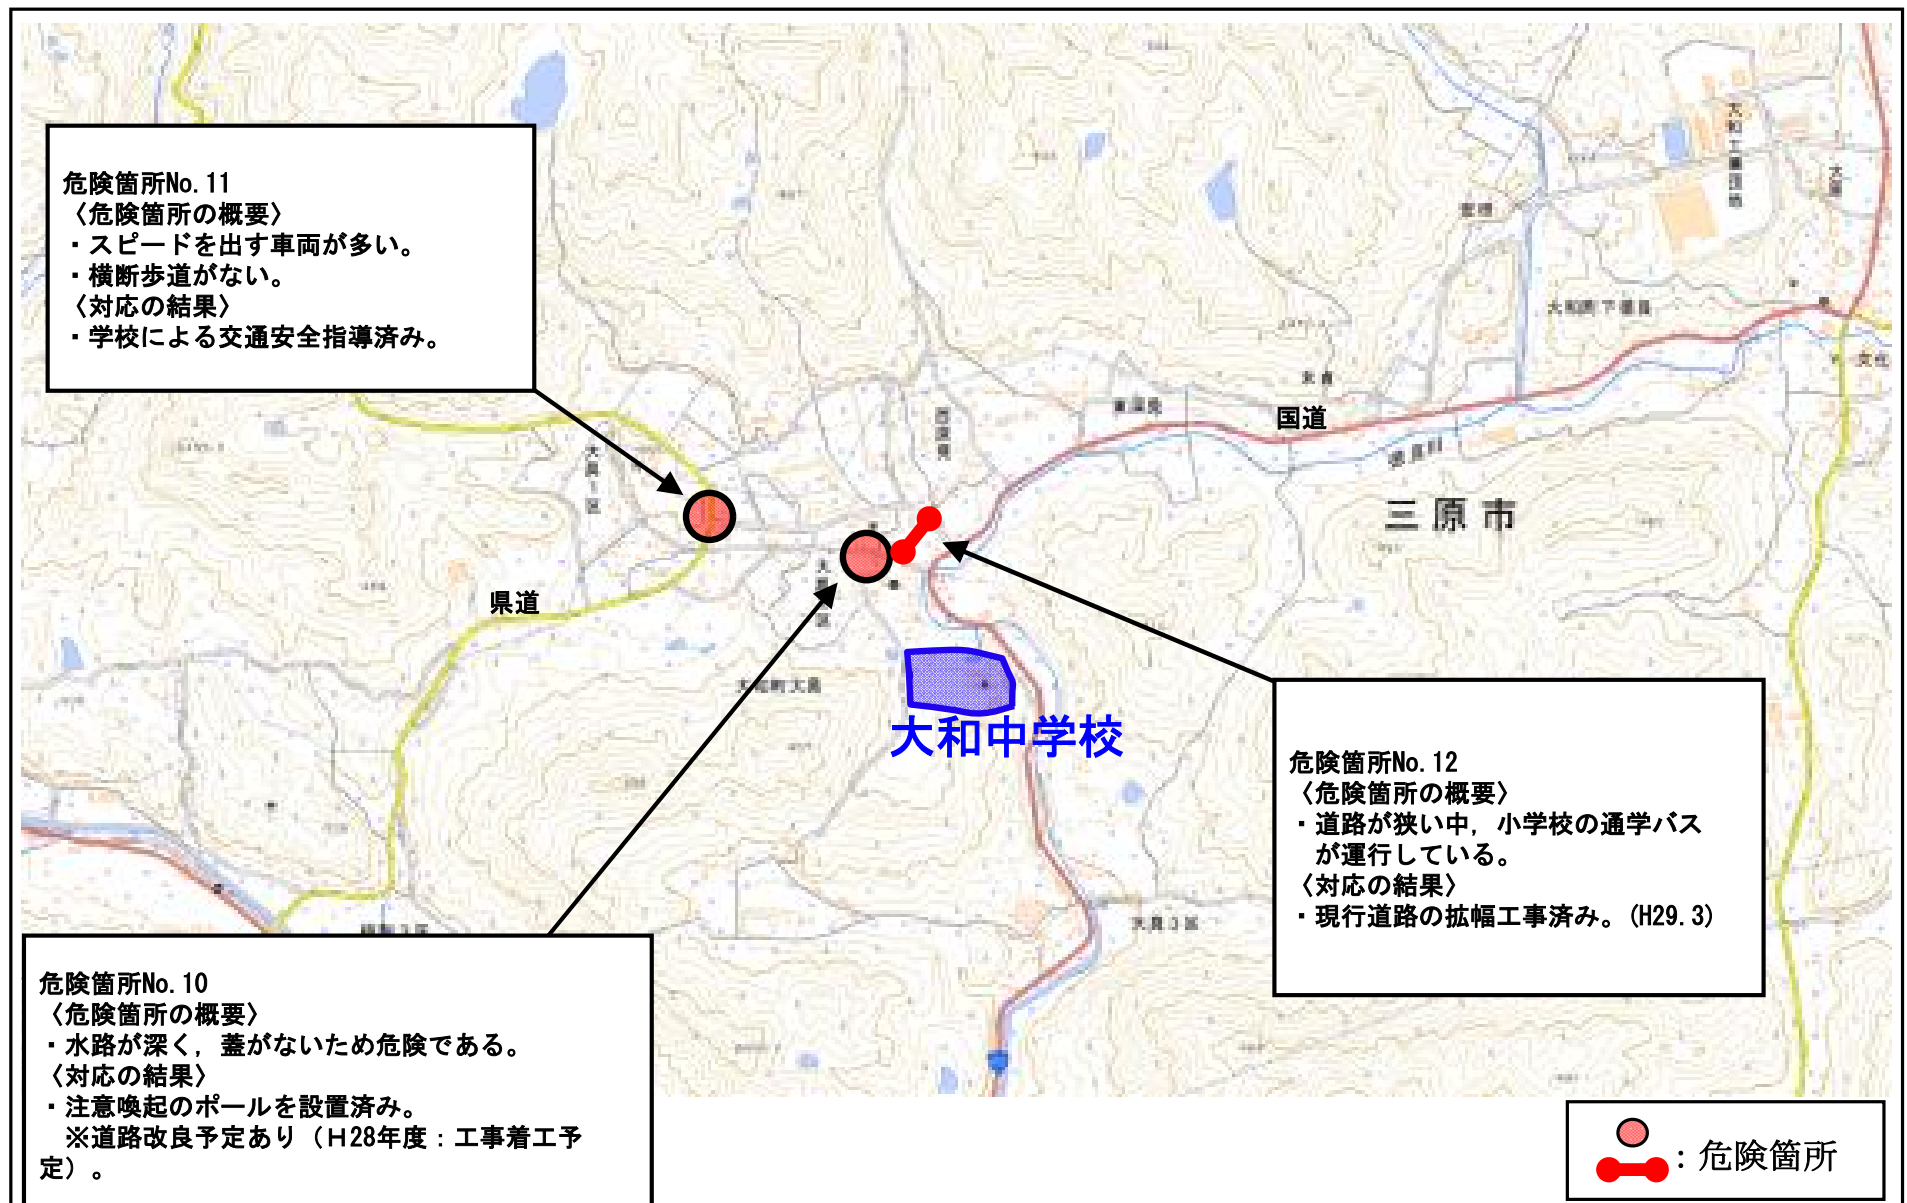

広島県 三原市 ^{だいわ}大和中学校校区 (通学路対策箇所図)

【対策検討メンバー】広島県東部建設事務所, 三原警察署, 教育委員会, 土木管理課, 総務広報課, 生活環境課, 大和支所, 大和中学校