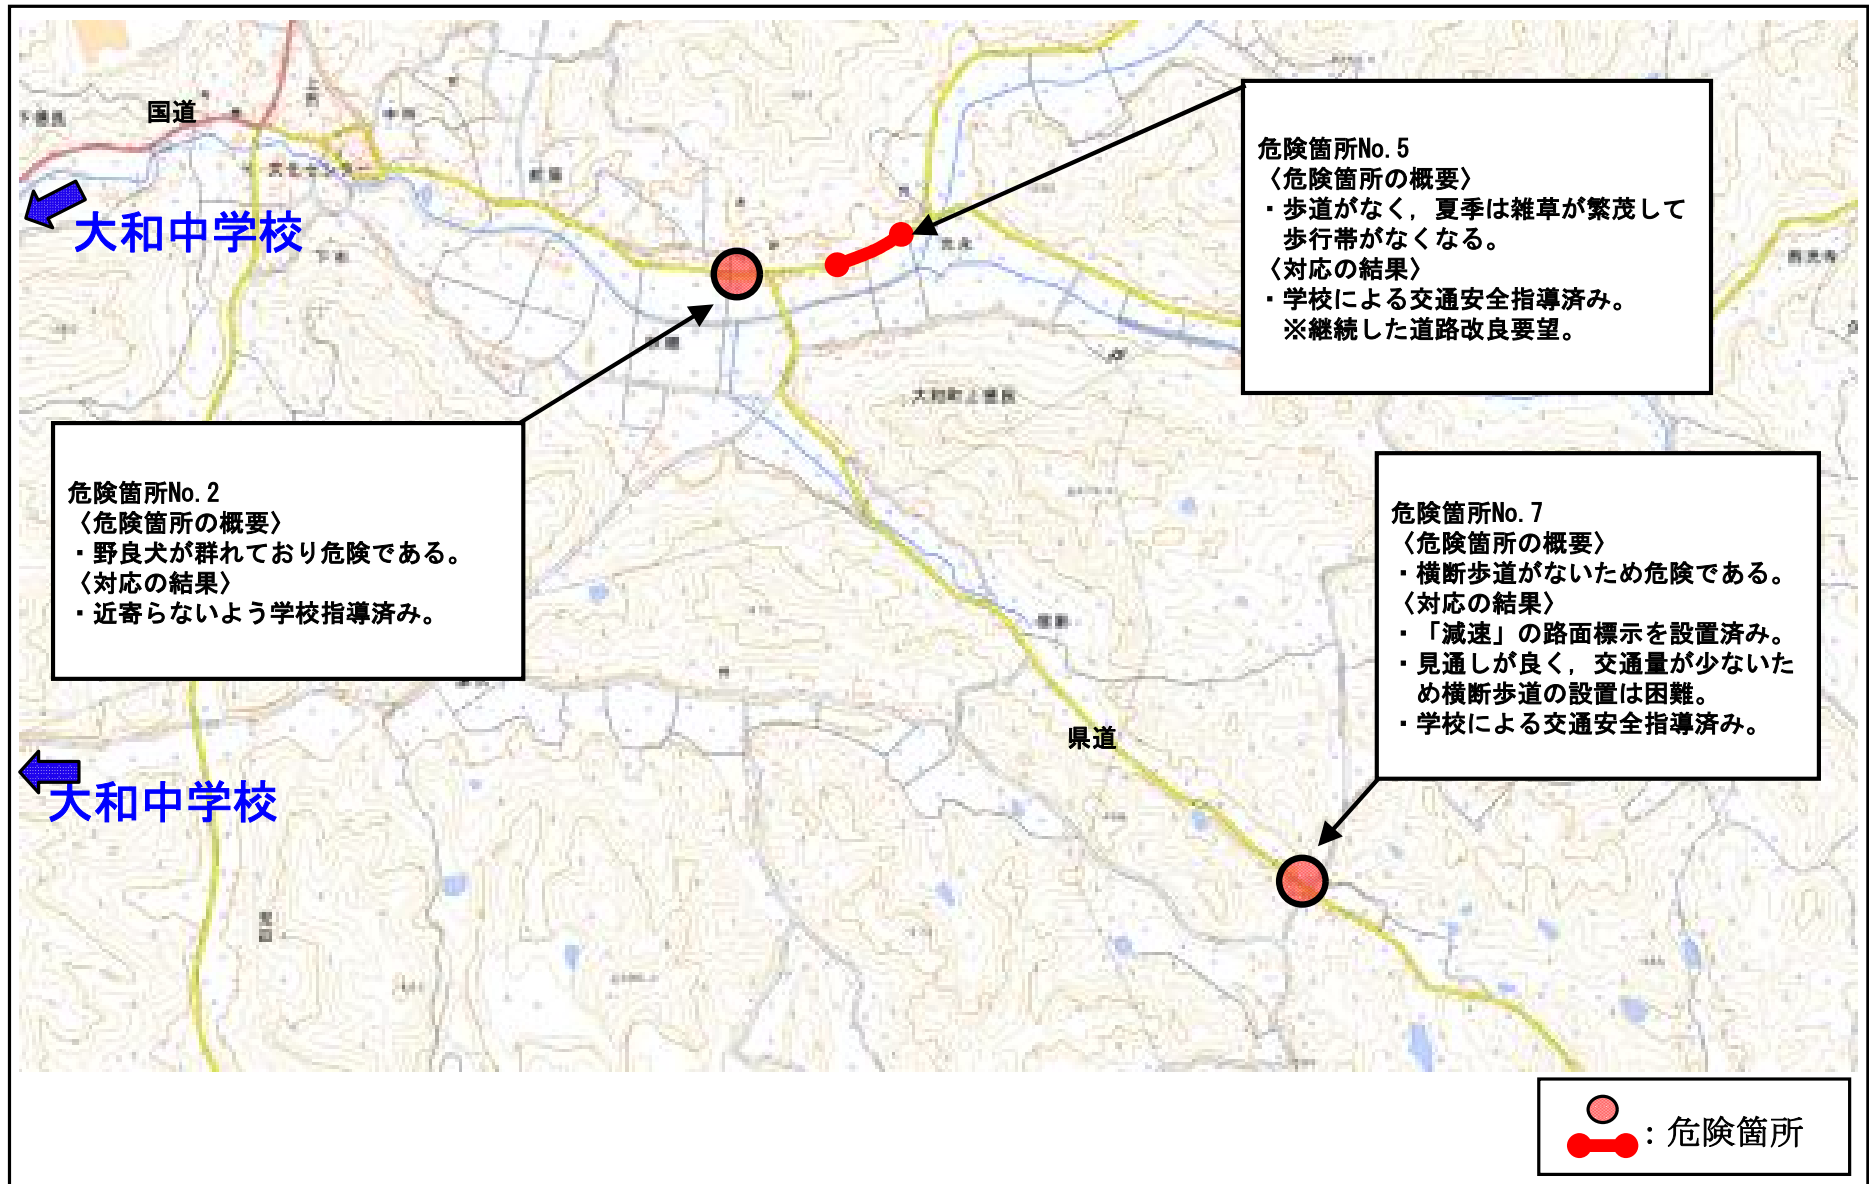

広島県 三原市 ^{だいわ}大和中学校校区 (通学路対策箇所図)

【対策検討メンバー】広島県東部建設事務所, 三原警察署, 教育委員会, 土木管理課, 総務広報課, 生活環境課, 大和支所, 大和中学校