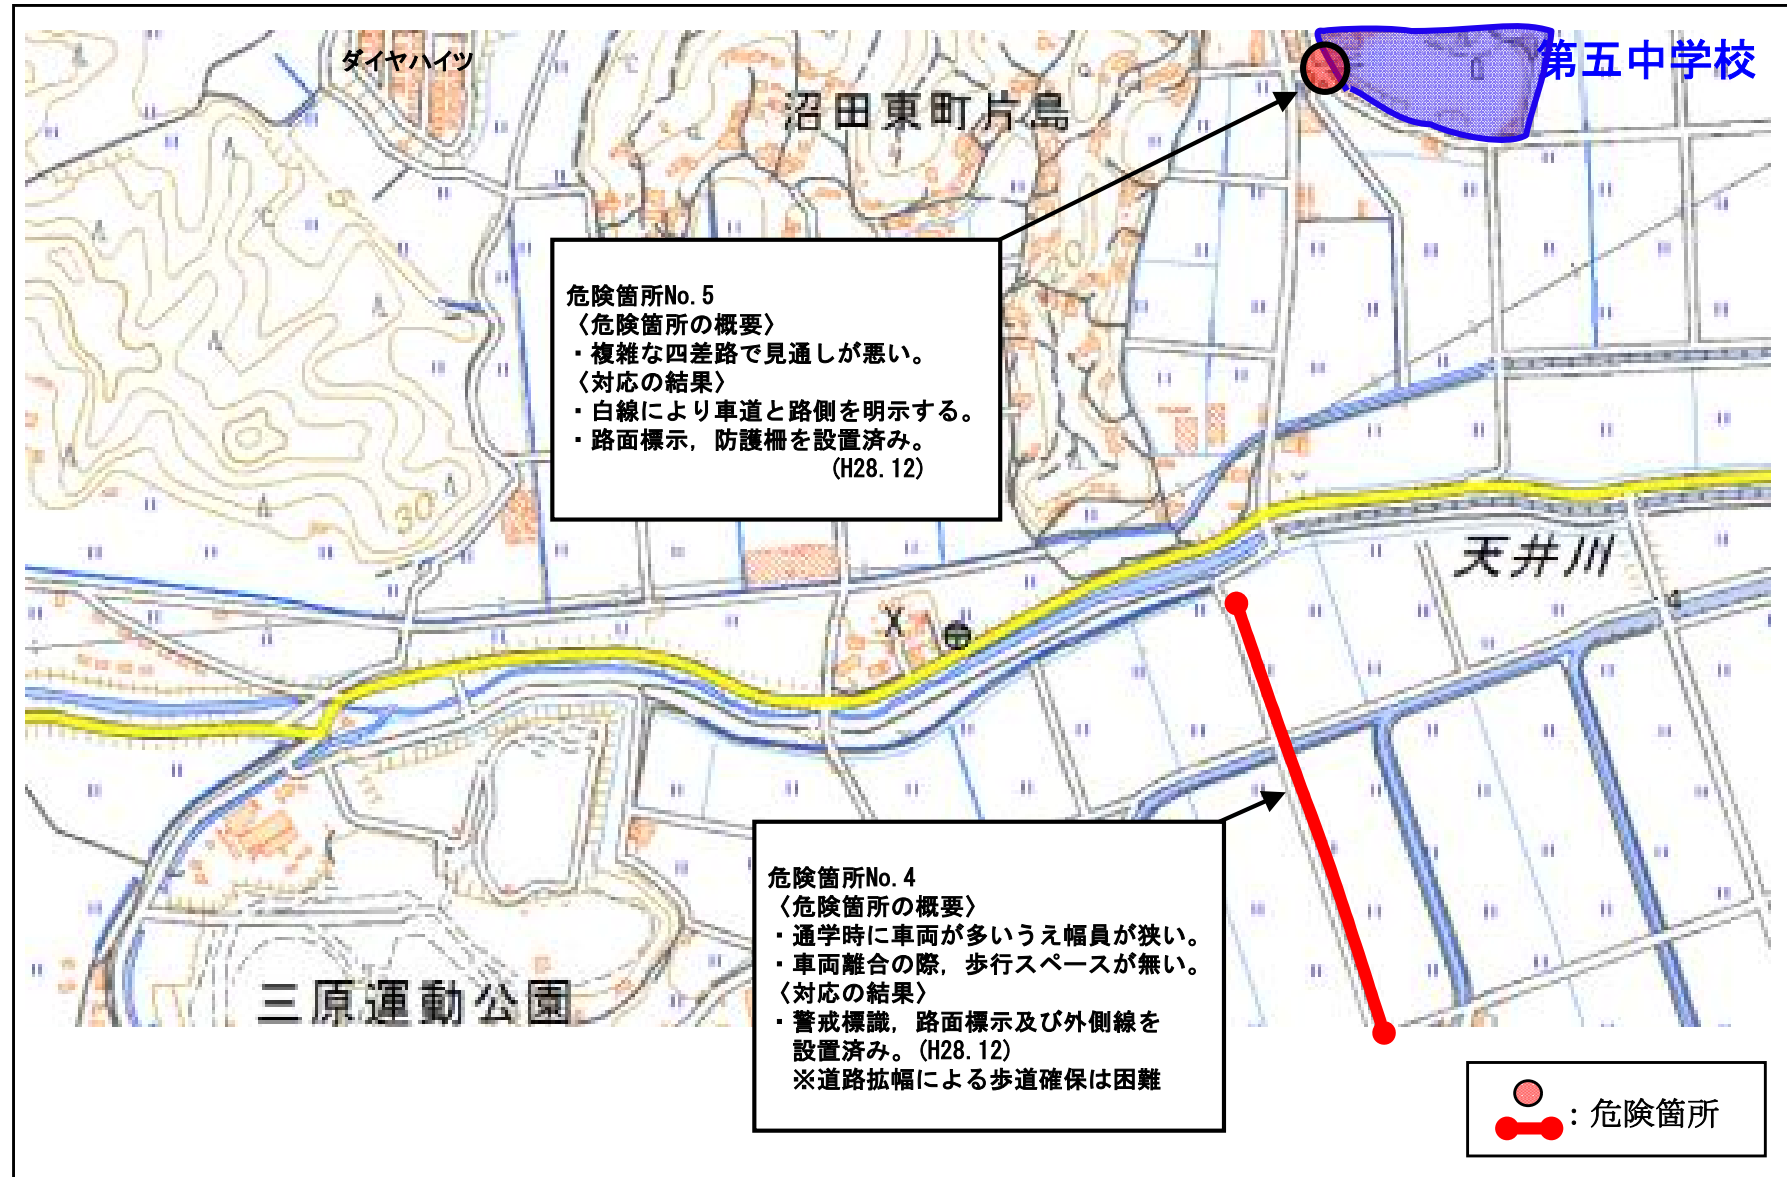

広島県 三原市 ^{だいご}第五中学校校区 (通学路対策箇所図)

【対策検討メンバー】三原警察署, 教育委員会, 土木管理課, 生活環境課, 第五中学校, PTA