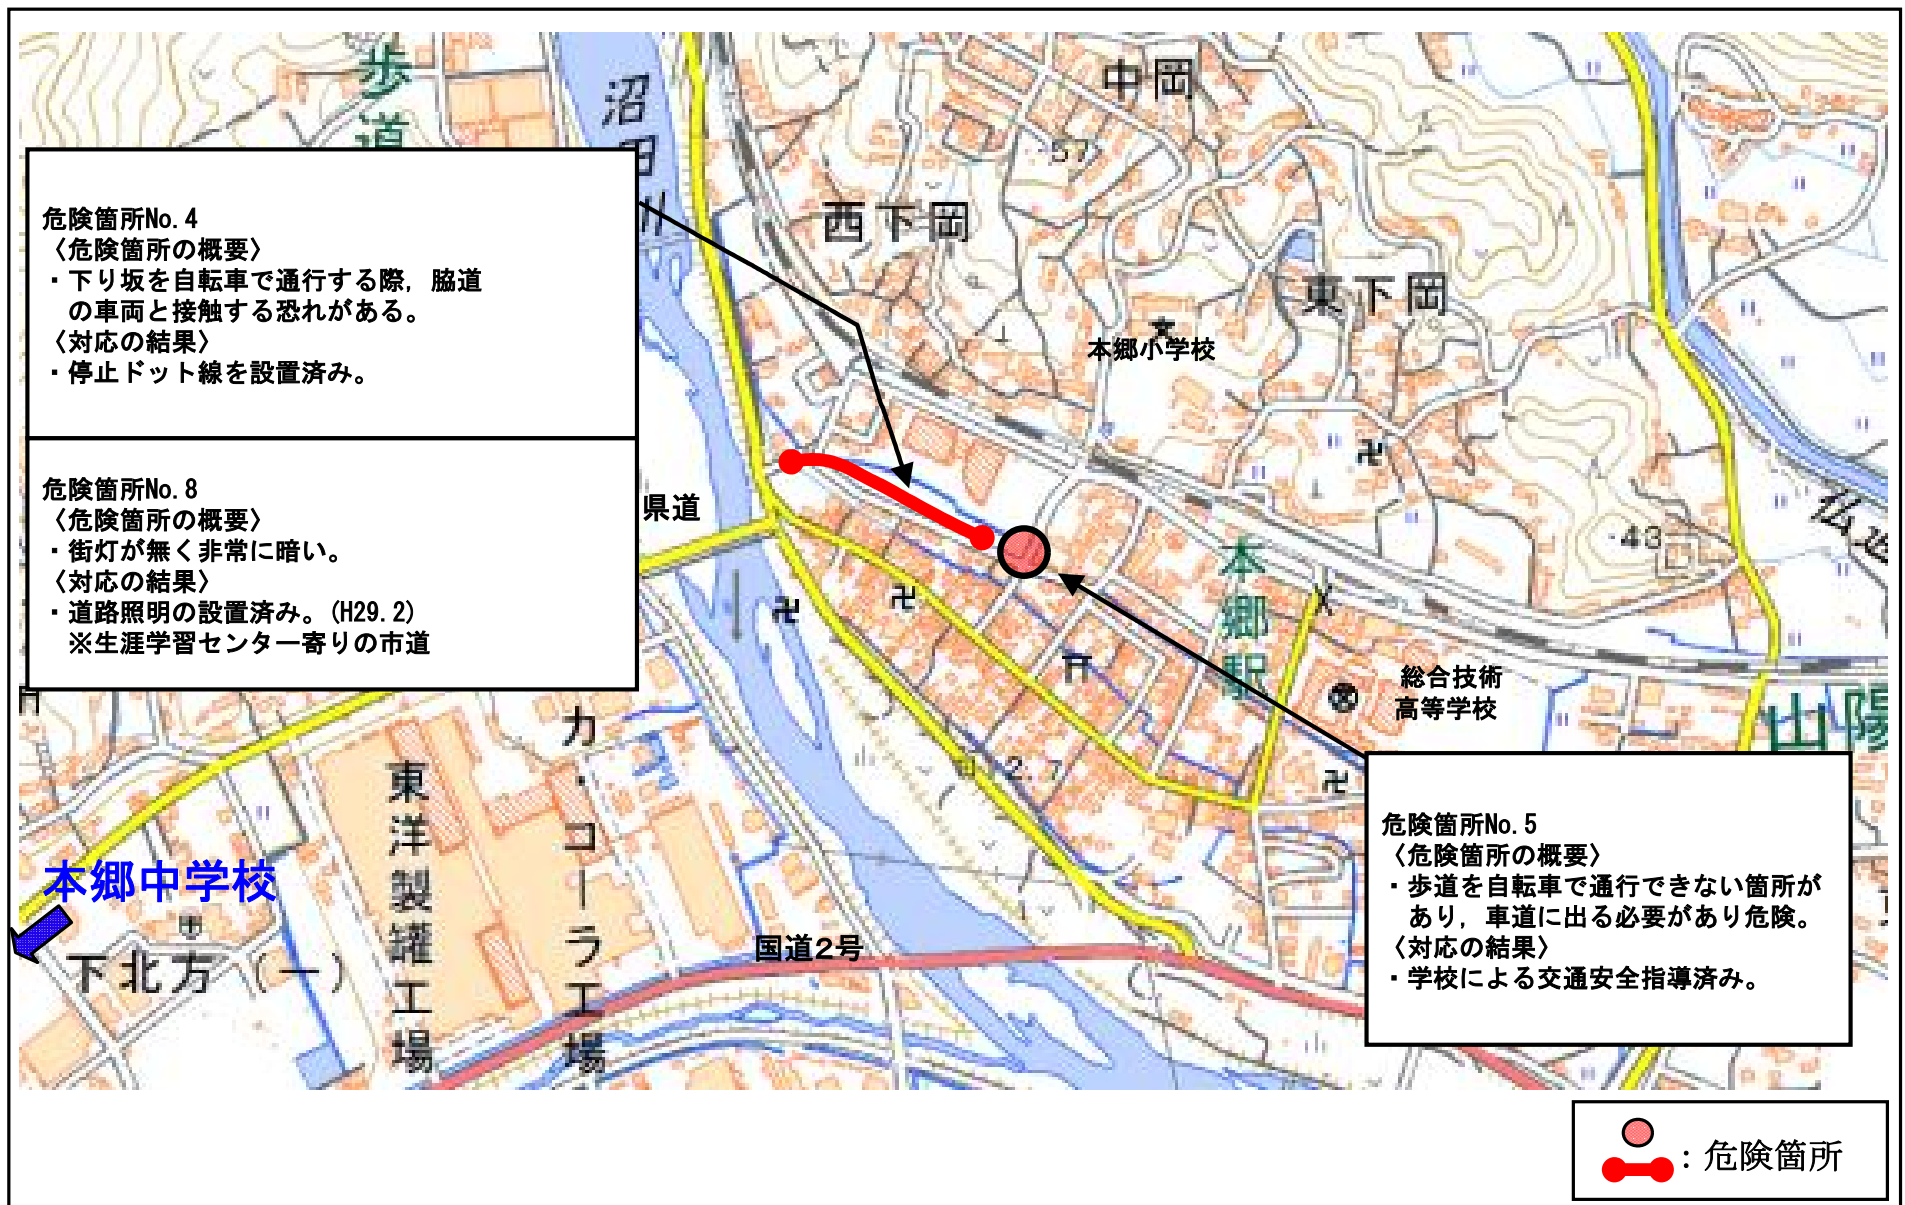

広島県 三原市 本郷^{ほんごう}中学校校区 (通学路対策箇所図)

【対策検討メンバー】国土交通省福山河川国道事務所, 広島県東部建設事務所, 三原警察署, 教育委員会, 土木管理課, 生活環境課, 本郷支所, 本郷中学校, PTA, 地元代表者