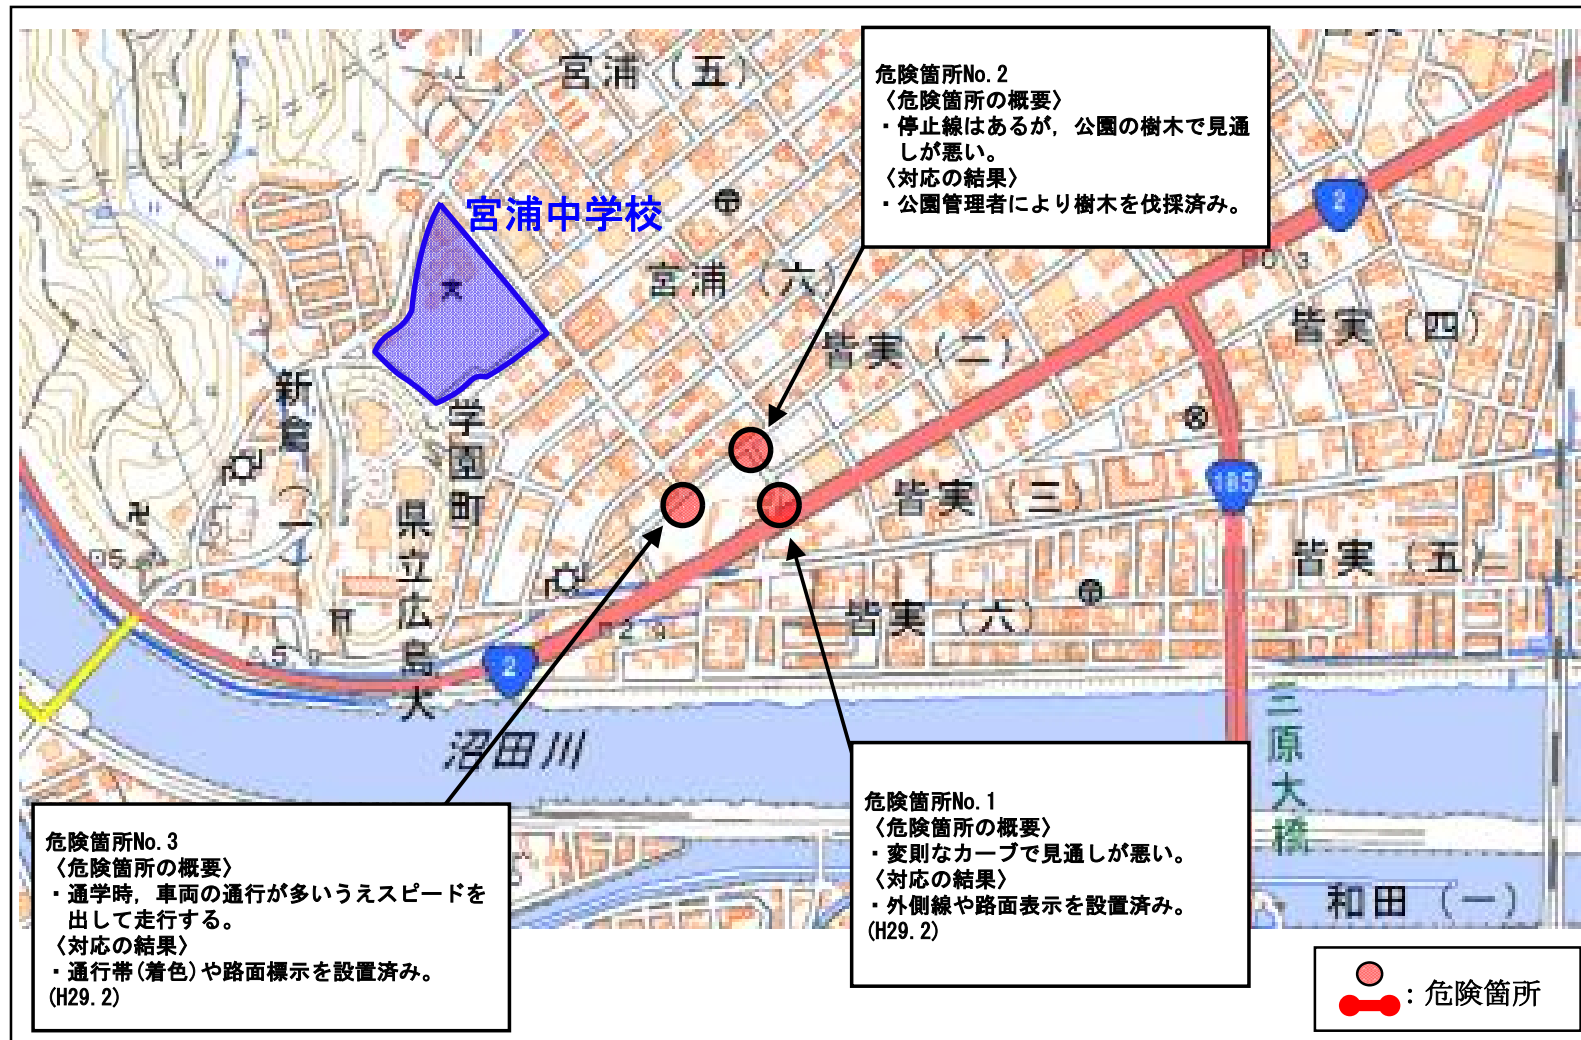

広島県 三原市 ^{みやうら} 宮浦中学校校区 (通学路対策箇所図)

【対策検討メンバー】国土交通省福山河川国道事務所, 教育委員会, 土木管理課, 生活環境課, 宮浦中学校
PTA, 町内会