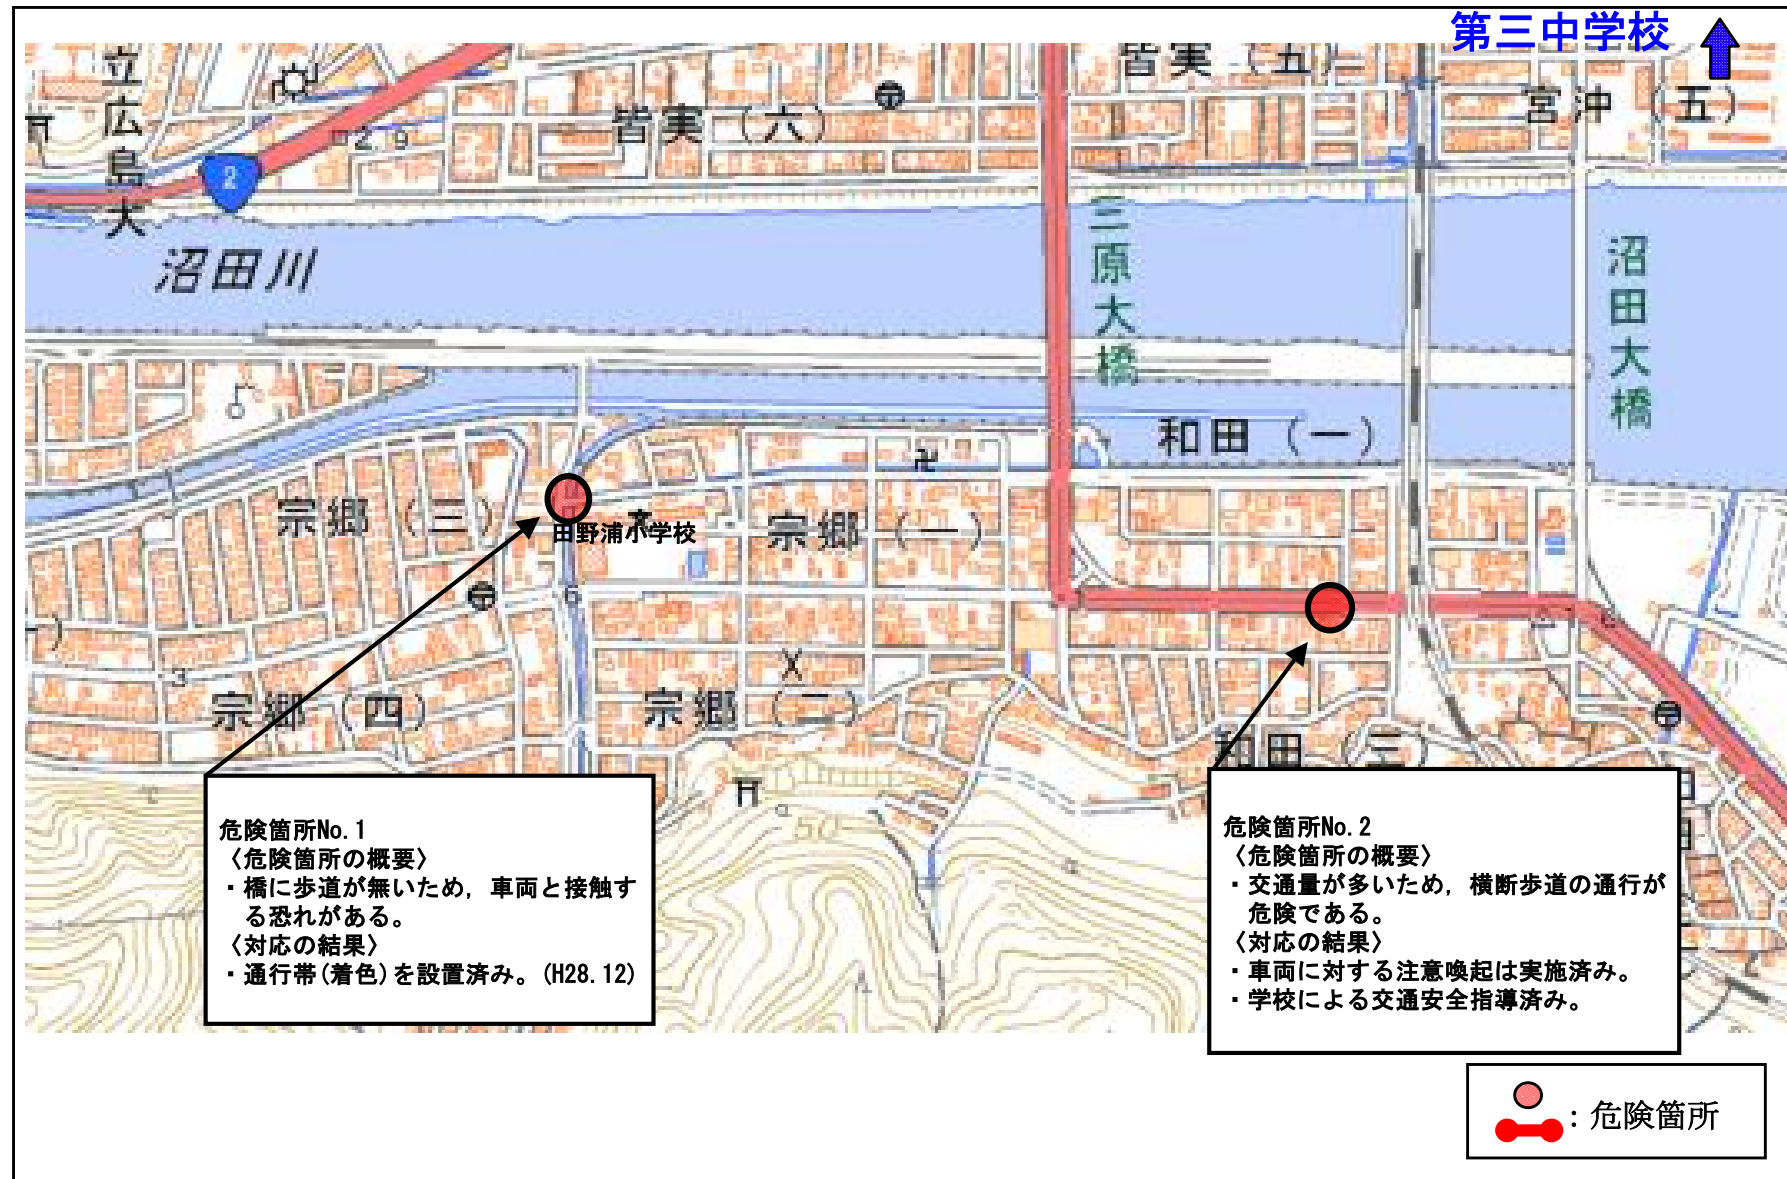

広島県 三原市 ^{だいさん}第三中学校校区 (通学路対策箇所図)

【対策検討メンバー】三原警察署, 教育委員会, 土木管理課, 生活環境課, 第三中学校