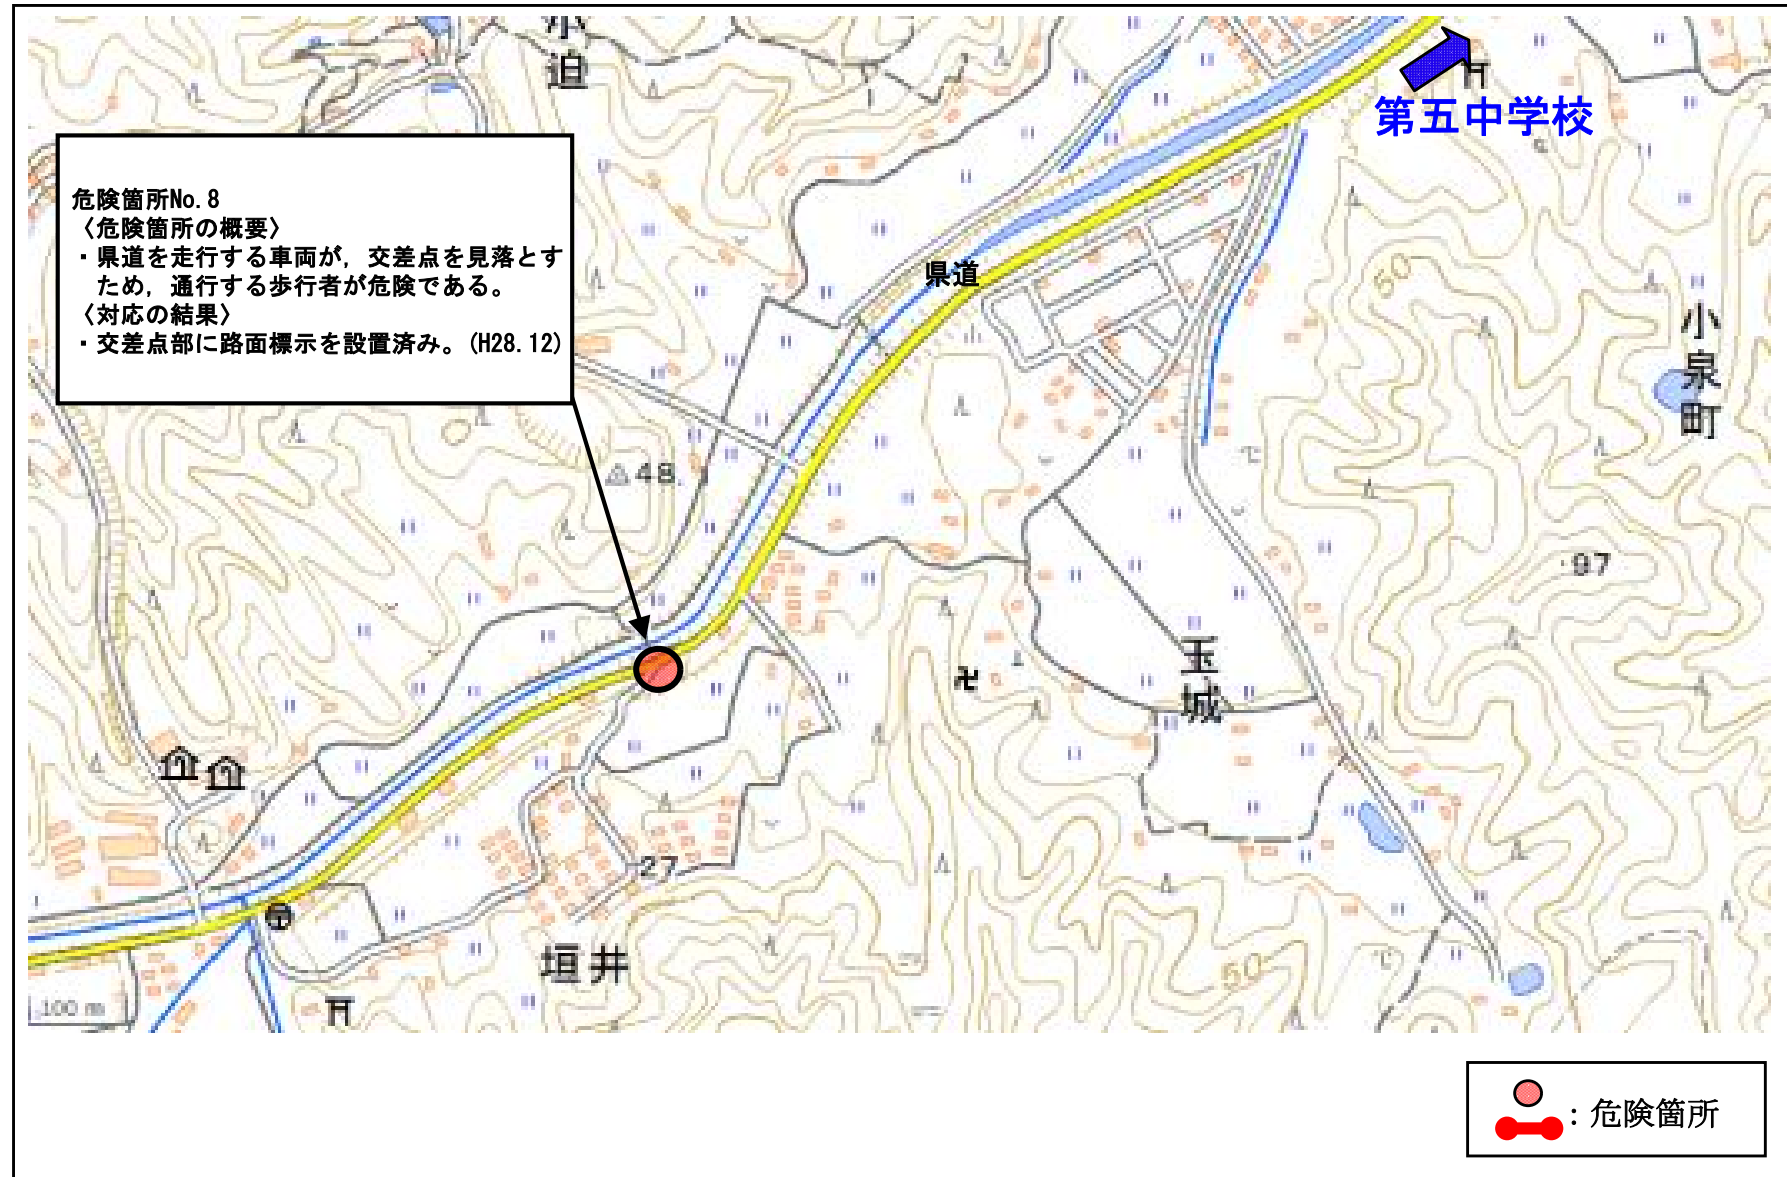

広島県 三原市 ^{だいご}第五中学校校区 (通学路対策箇所図)

【対策検討メンバー】三原警察署, 教育委員会, 土木管理課, 生活環境課, 第五中学校, PTA