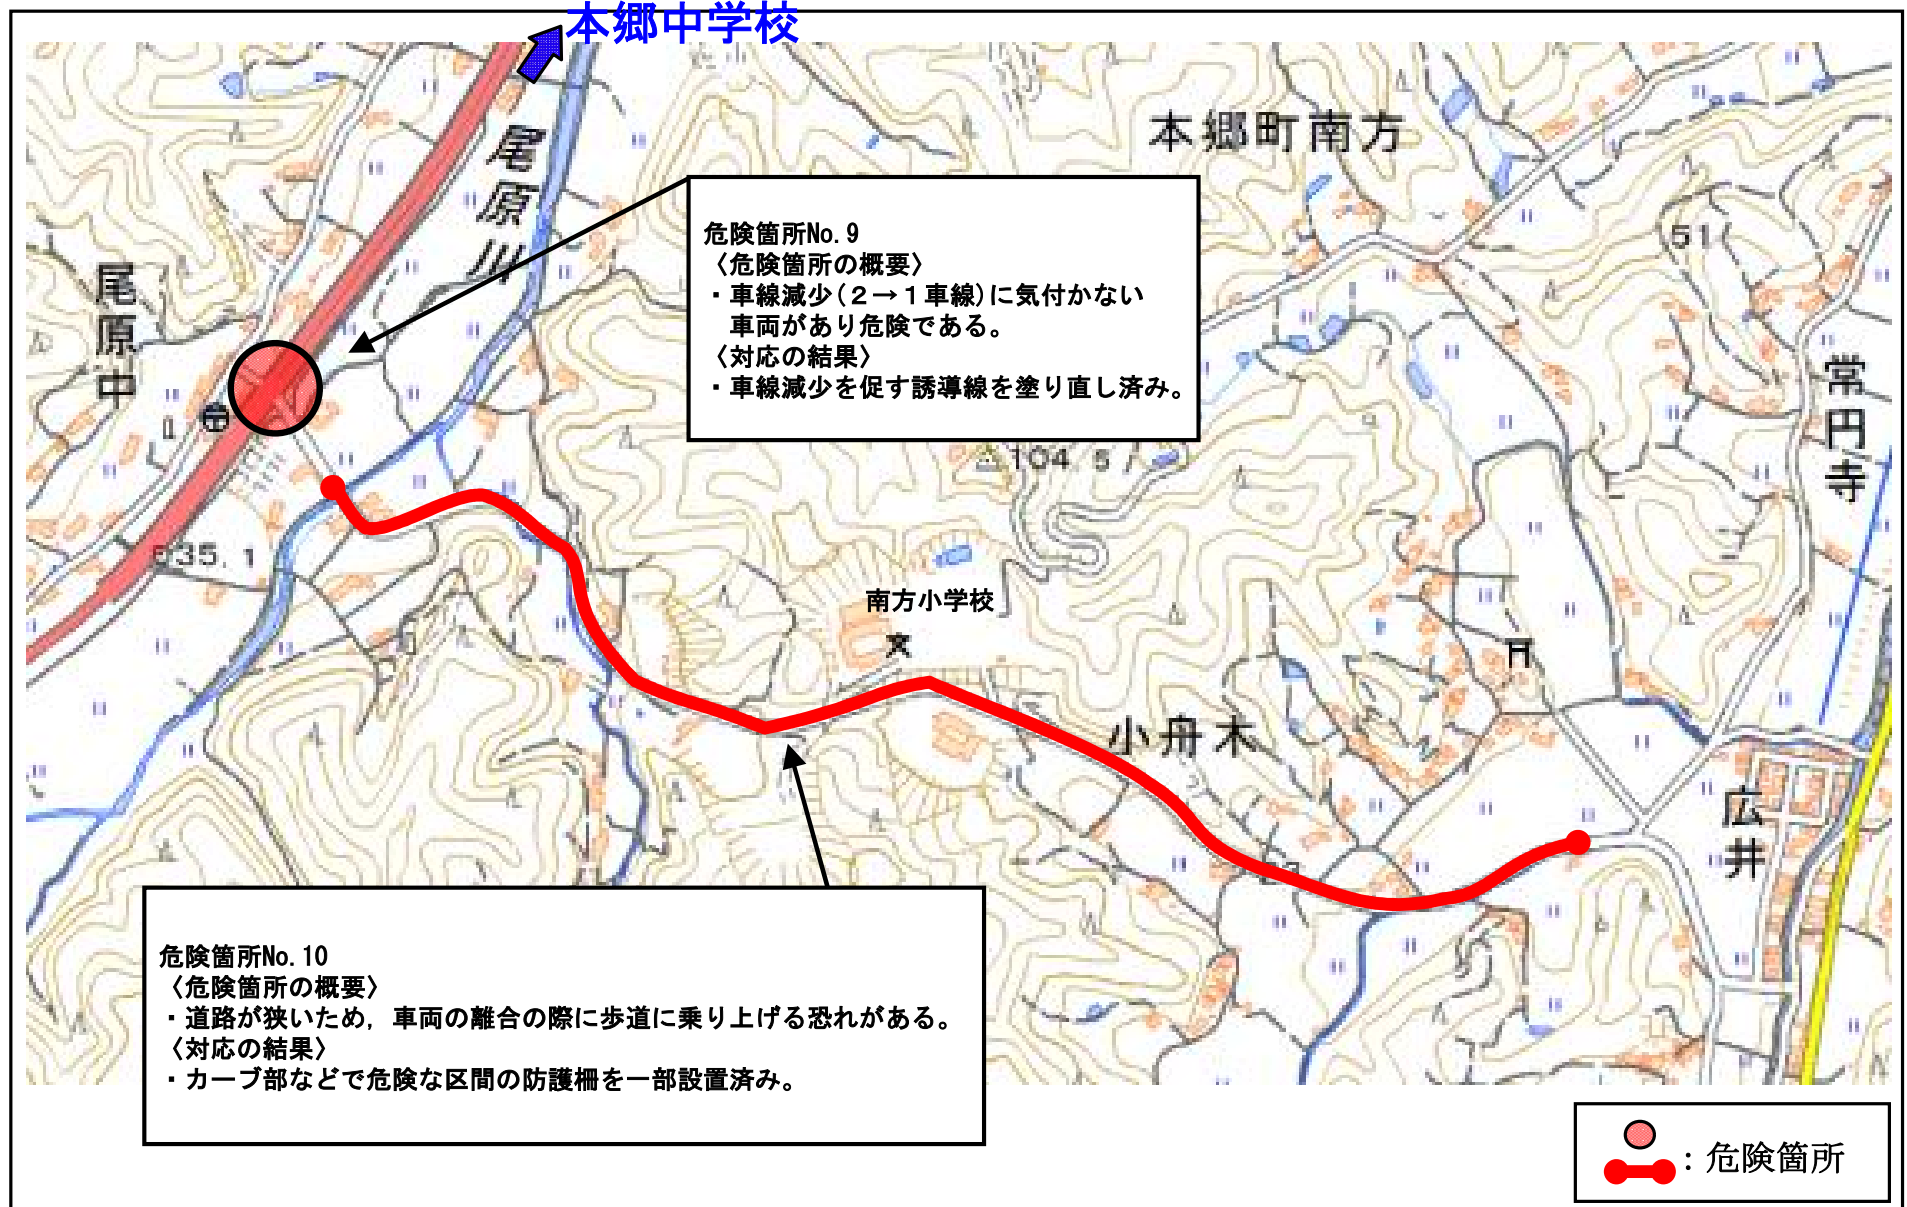

広島県 三原市 本郷^{ほんごう}中学校校区 (通学路対策箇所図)

【対策検討メンバー】国土交通省福山河川国道事務所, 広島県東部建設事務所, 三原警察署, 教育委員会, 土木管理課, 生活環境課, 本郷支所, 本郷中学校, PTA, 地元代表者