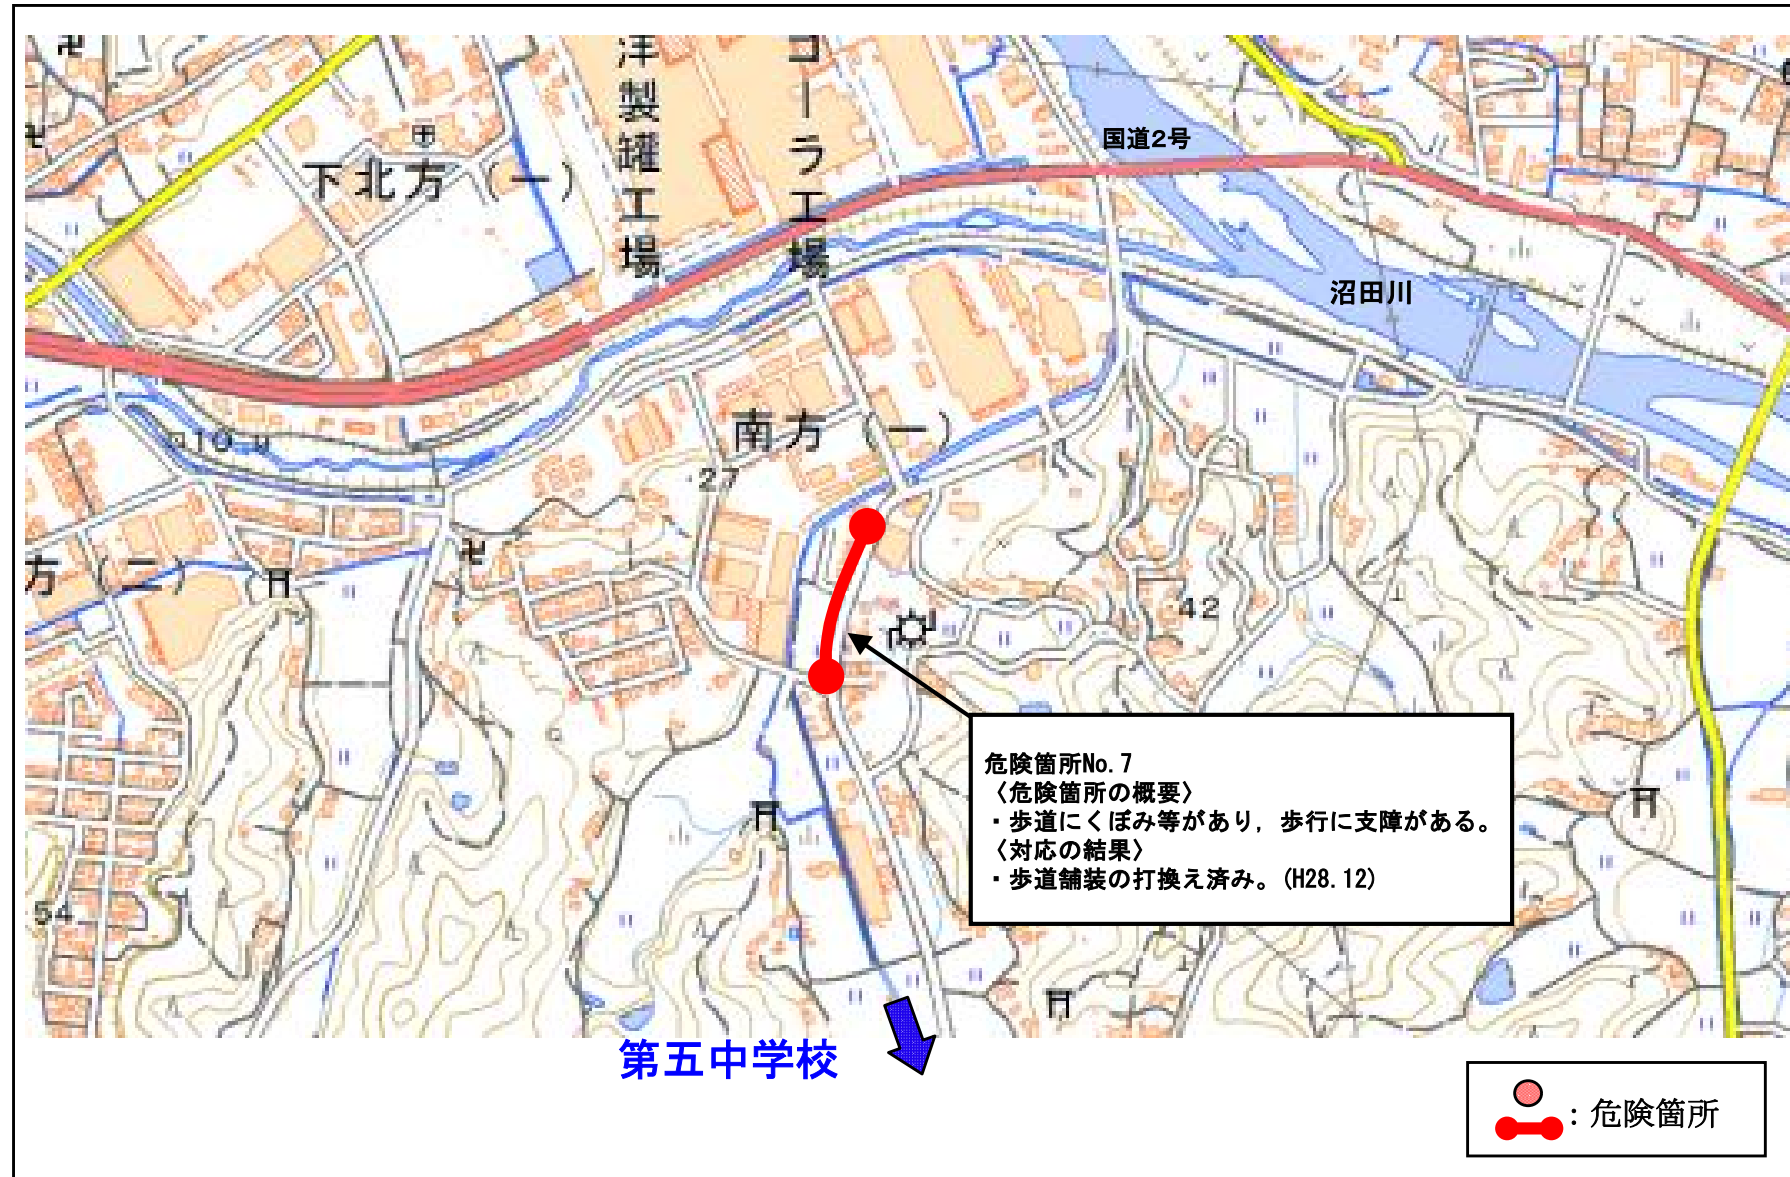

広島県 三原市 だいご 第五中学校校区 (通学路対策箇所図)

【対策検討メンバー】三原警察署, 教育委員会, 土木管理課, 生活環境課, 第五中学校, PTA