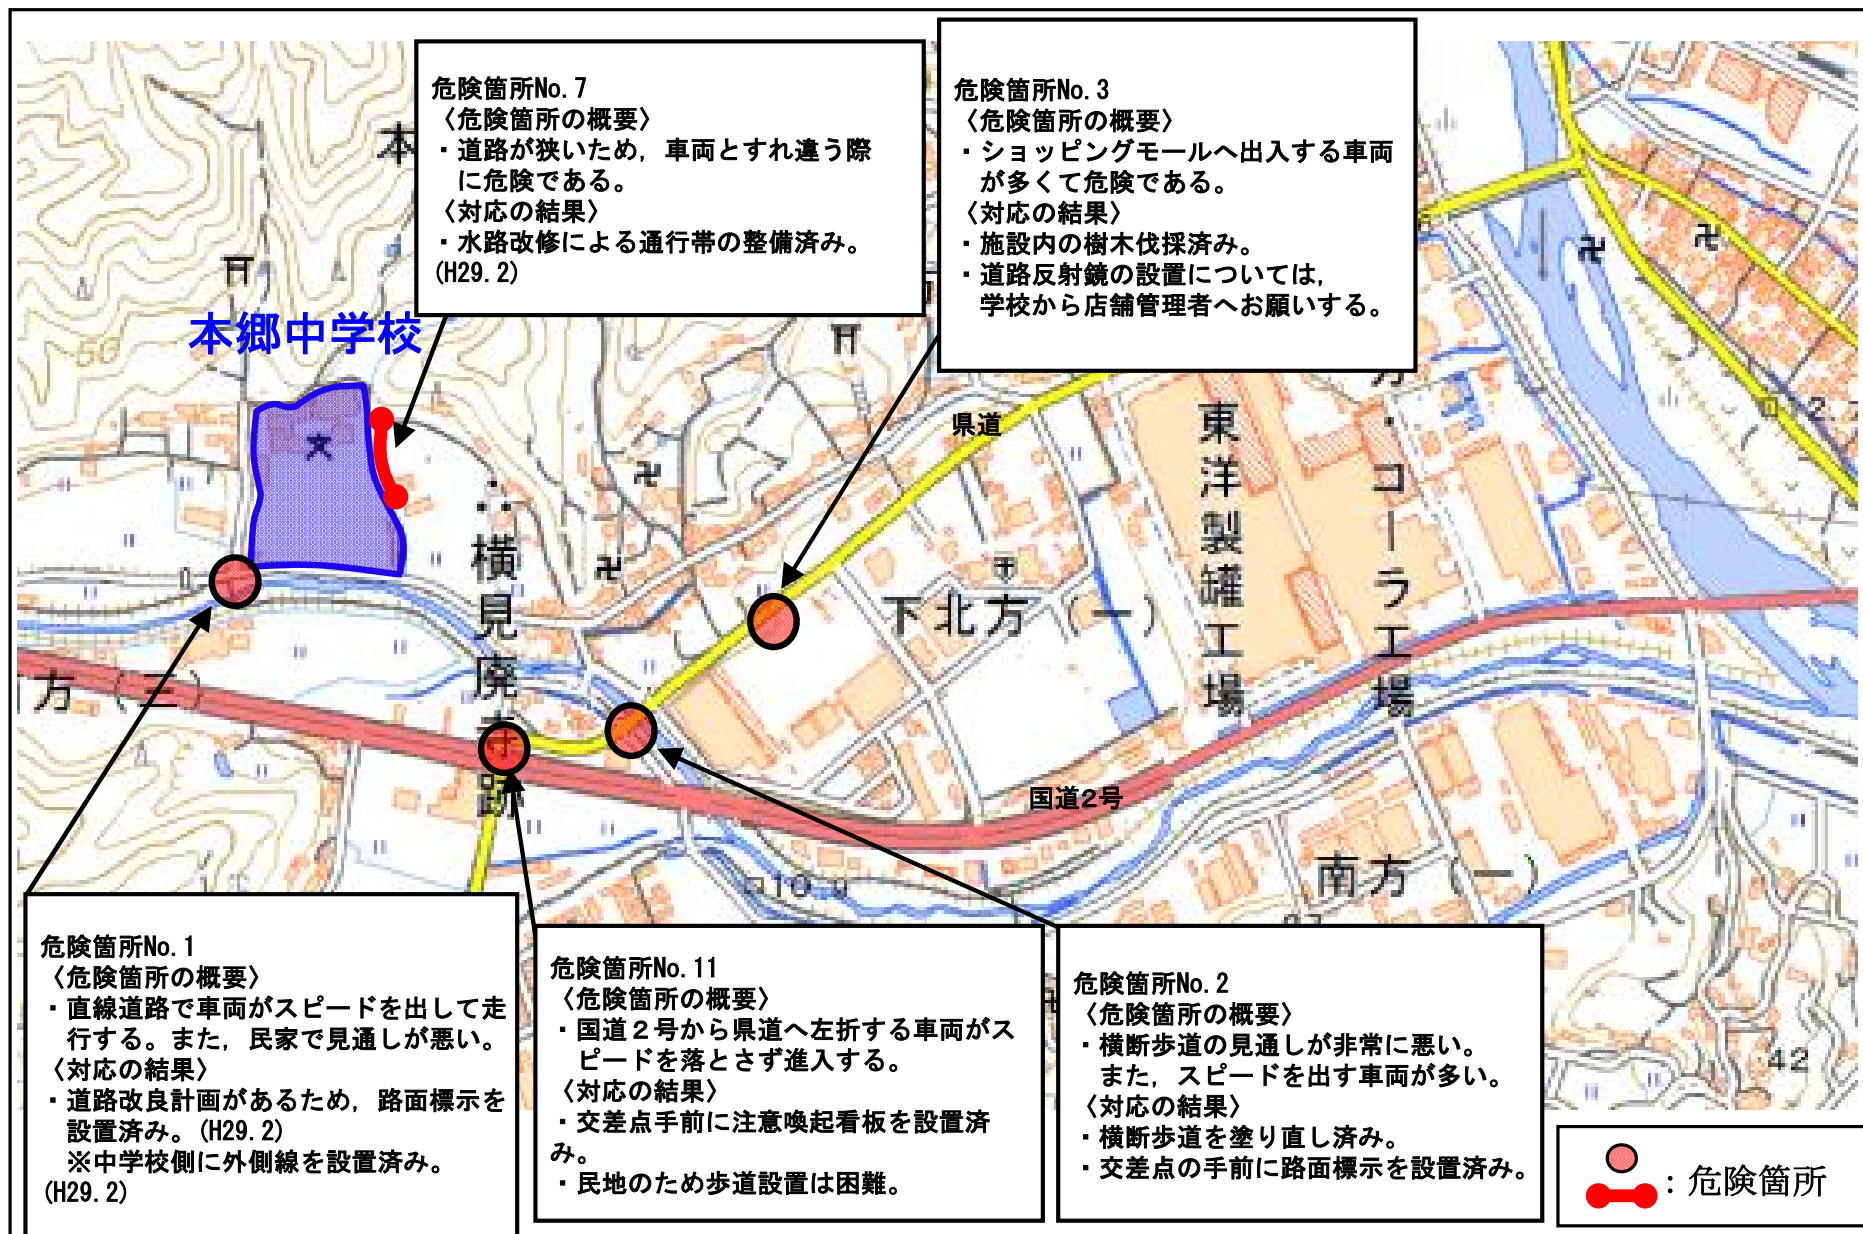

広島県 三原市 本郷中学校校区 (通学路対策箇所図)

【対策検討メンバー】国土交通省福山河川国道事務所, 広島県東部建設事務所, 三原警察署, 教育委員会,