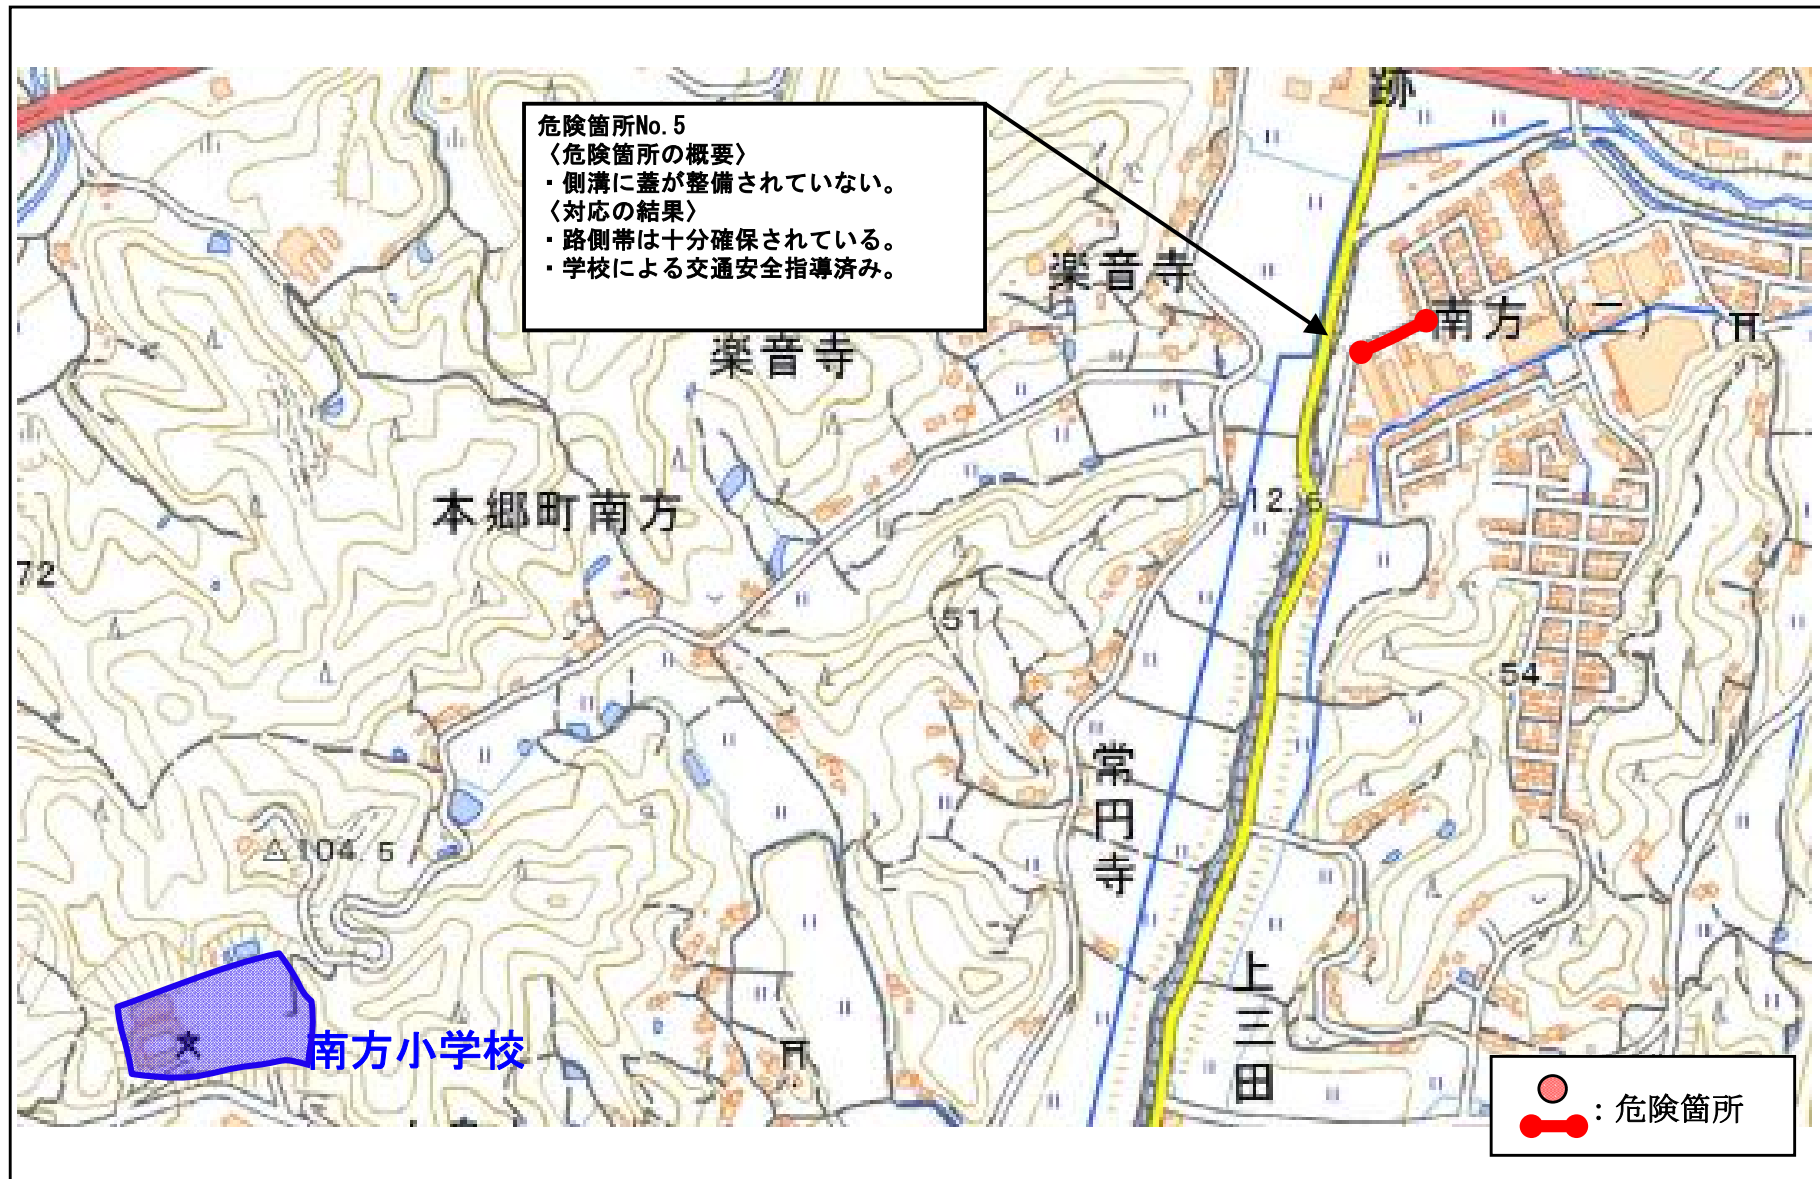

広島県 三原市 ^{みなみかた} 南方小学校校区 (通学路対策箇所図)

【対策検討メンバー】南方小学校, PTA, 町内会, 教育委員会, 土木管理課, 生活環境課, 本郷支所

広島県東部建設事務所, 三原警察署