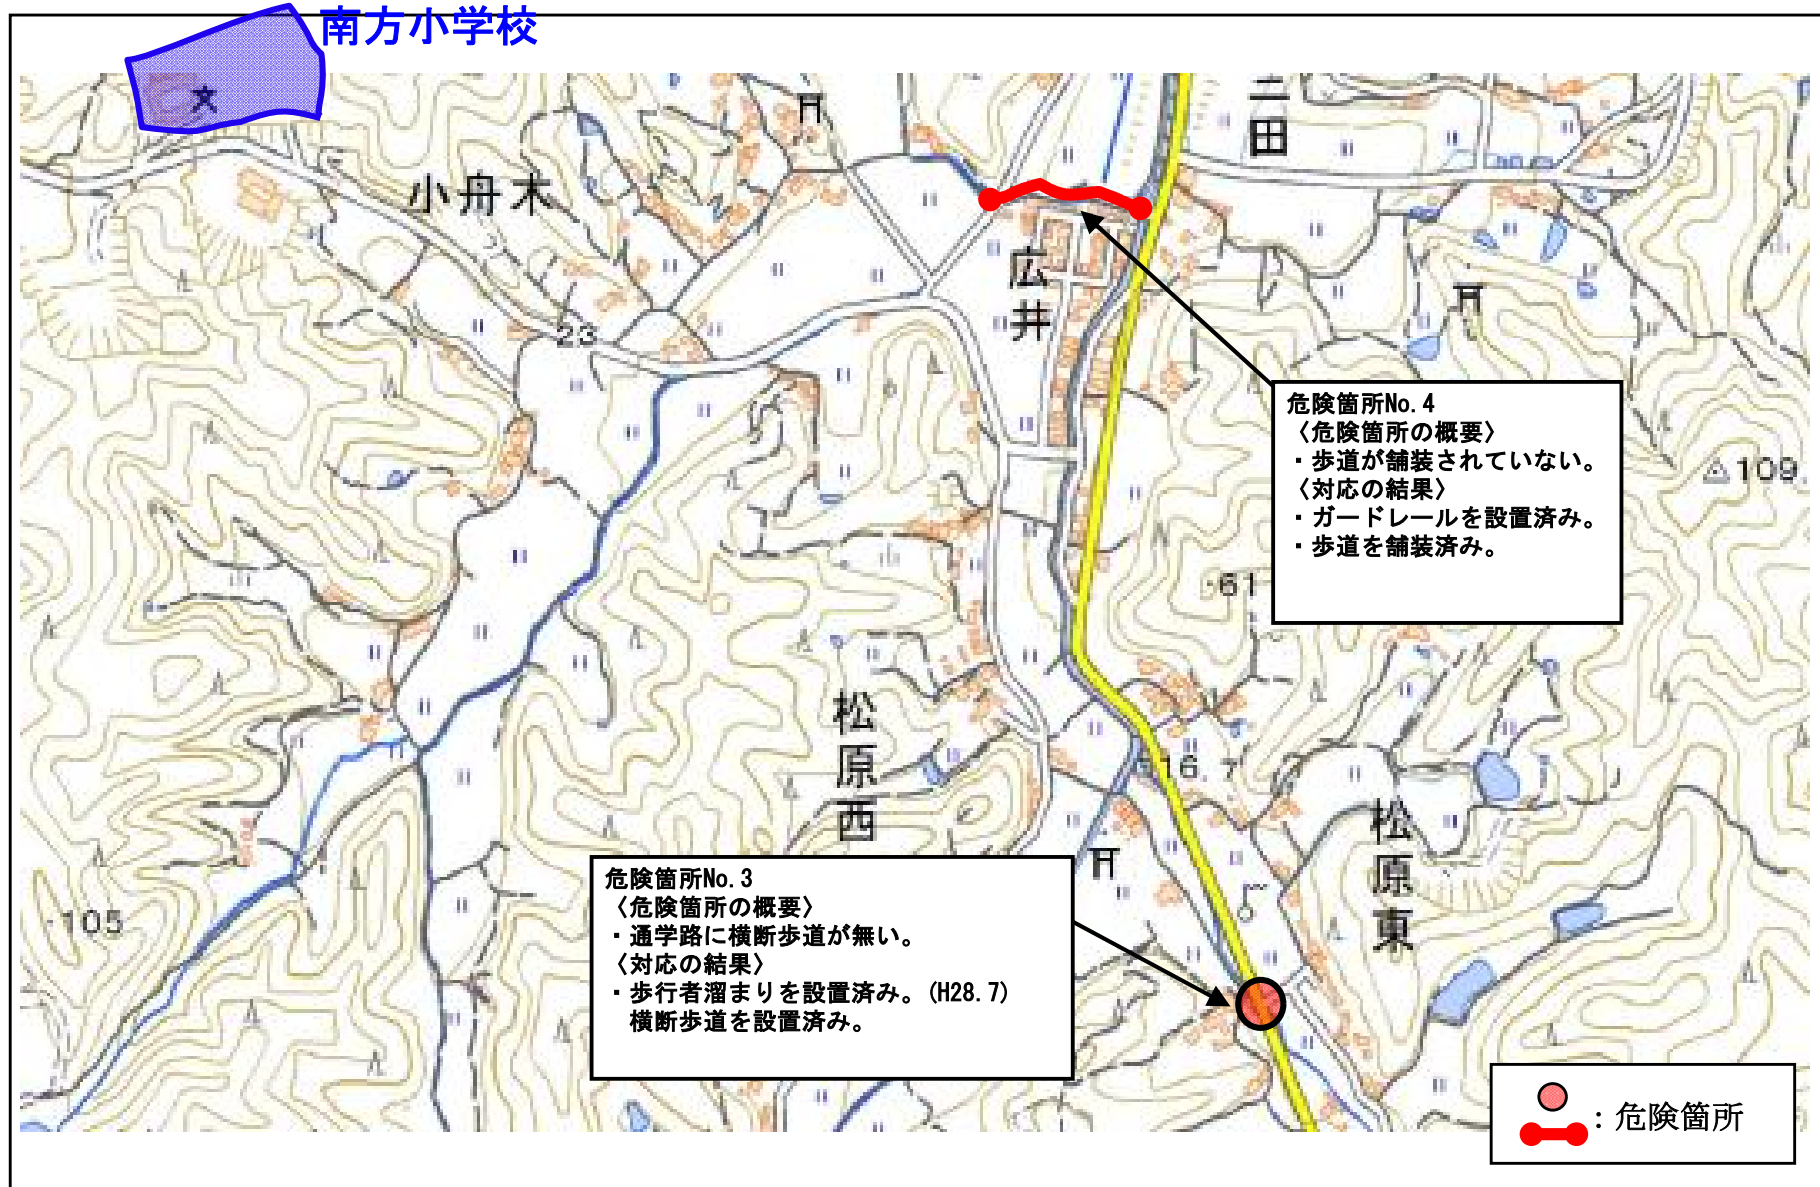

広島県 三原市 ^{みなみかた} 南方小学校校区 (通学路対策箇所図)

【対策検討メンバー】南方小学校, PTA, 町内会, 教育委員会, 土木管理課, 生活環境課, 本郷支所

広島県東部建設事務所, 三原警察署