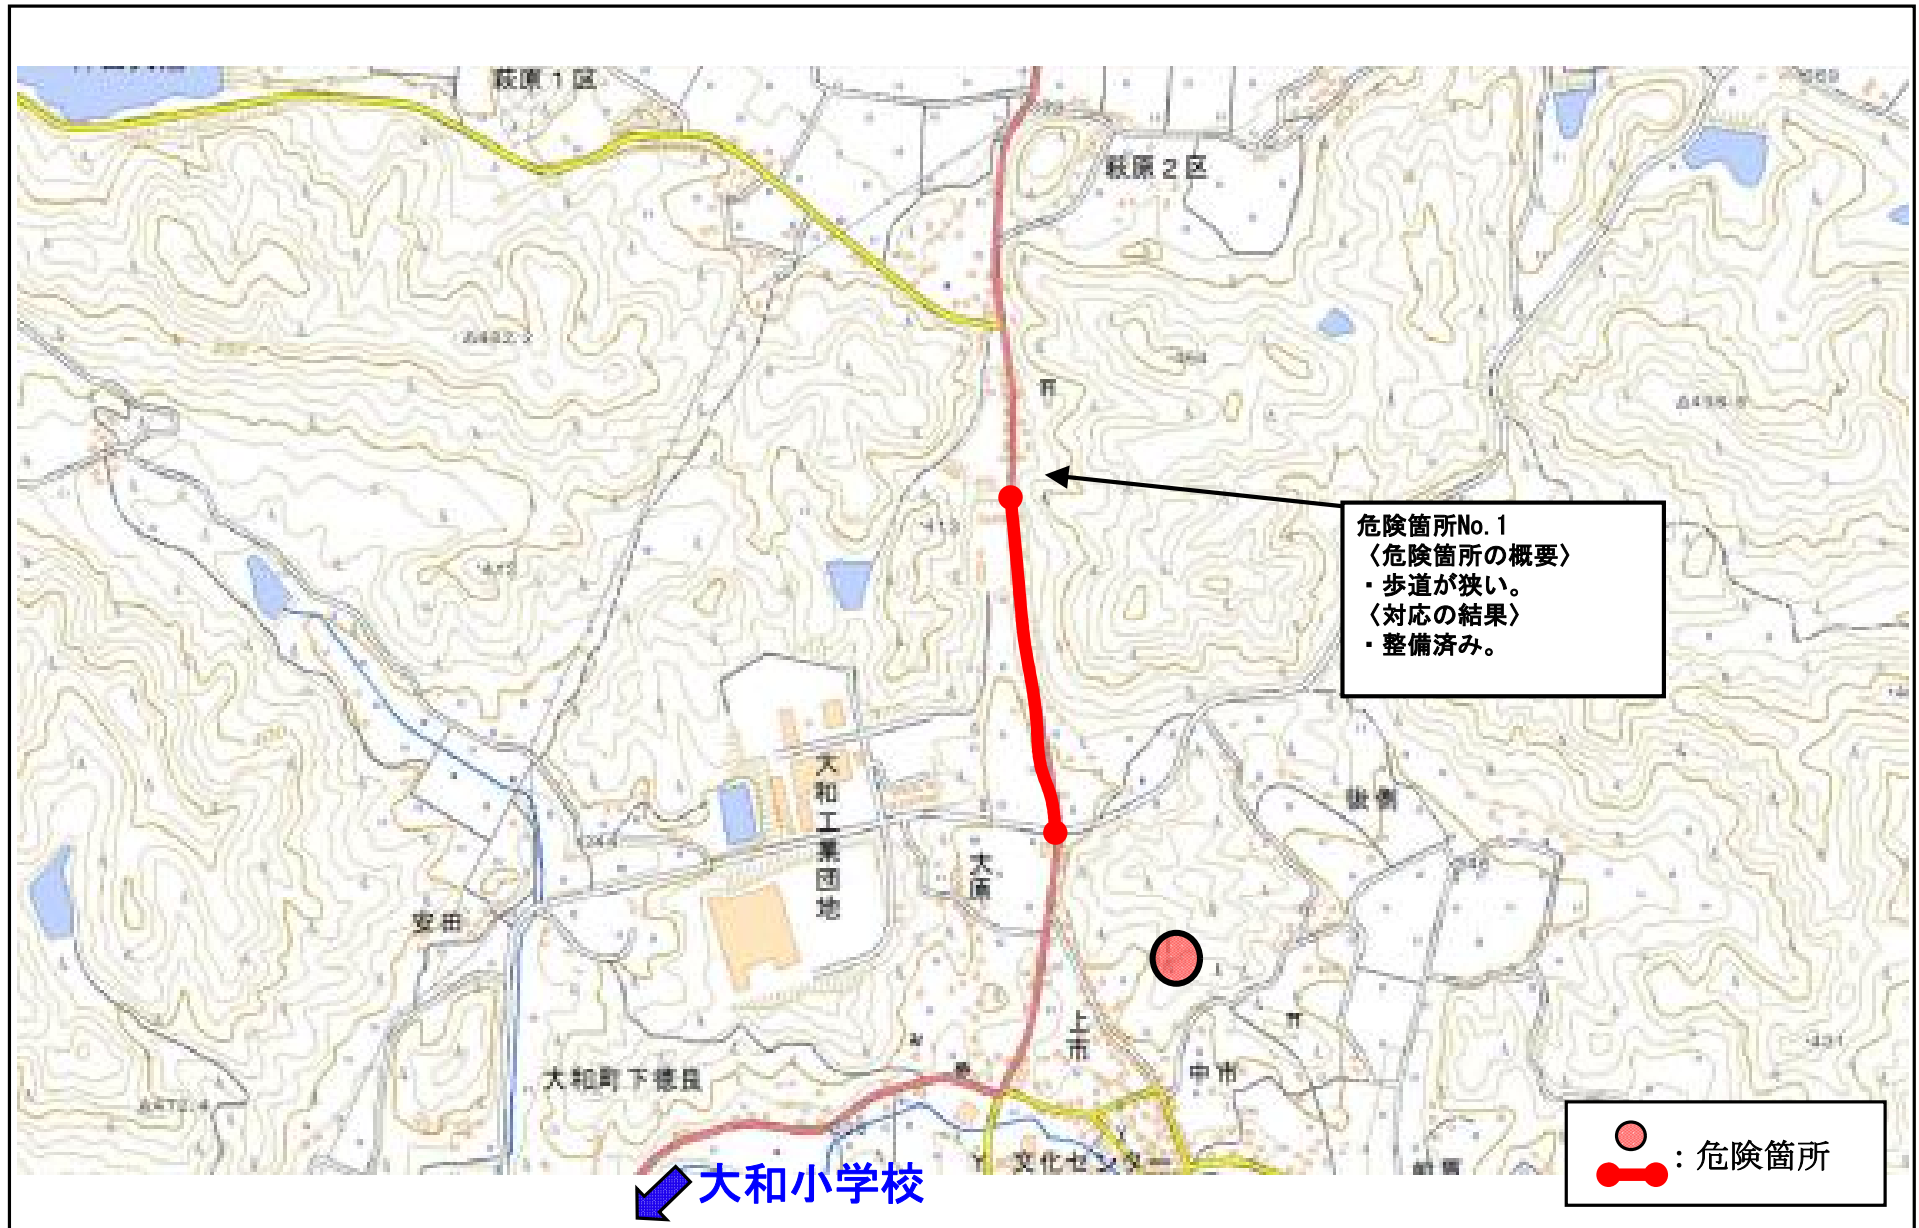

広島県 三原市 ^{だいわ}大和小学校校区（通学路対策箇所図）

【対策検討メンバー】大和小学校, 教育委員会, 土木管理課, 生活環境課, 大和支所, 広島県東部建設事務所