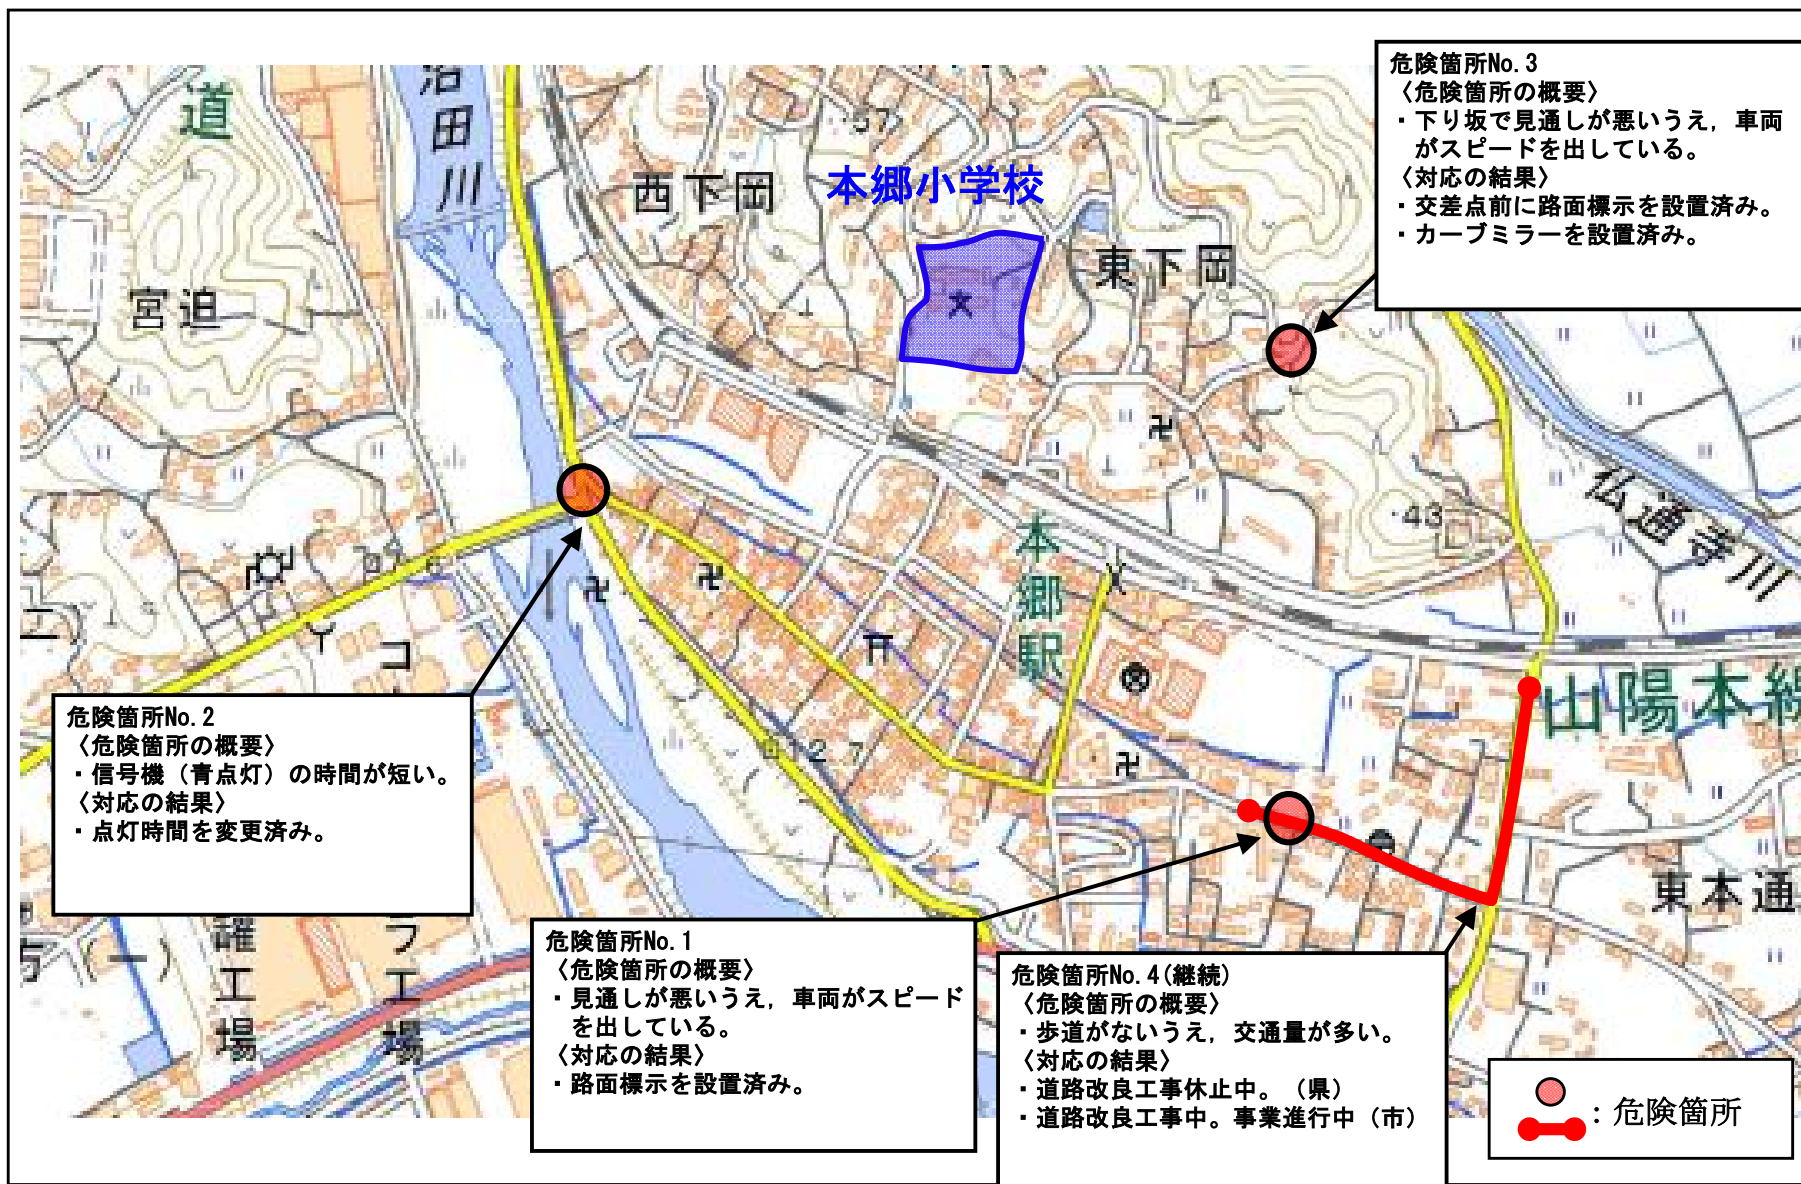

広島県 三原市 ^{ほんごう}本郷小学校校区 (通学路対策箇所図)

【対策検討メンバー】本郷小学校, PTA, 教育委員会, 土木管理課, 生活環境課, 本郷支所, 三原警察署