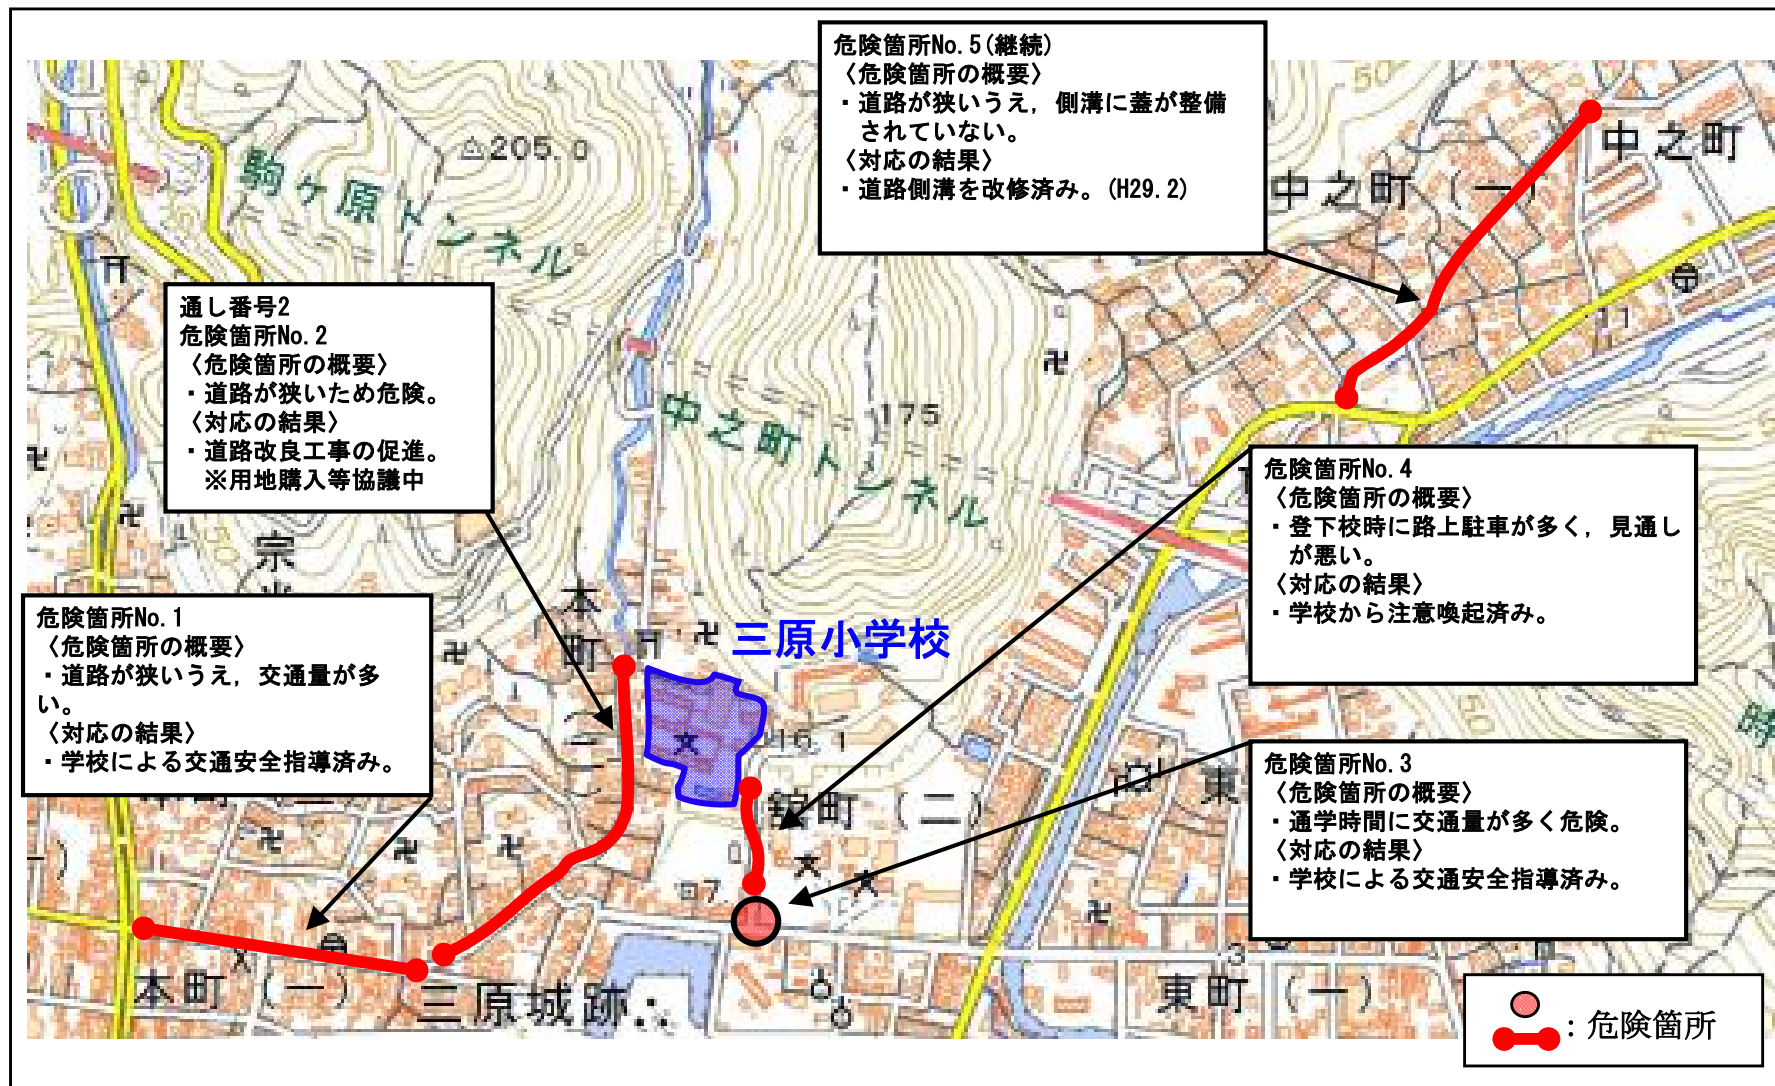

広島県 三原市 ^{みはら}三原小学校校区 (H26通学路対策箇所図)

【対策検討メンバー】三原小学校, 教育委員会, 土木管理課, 生活環境課

広島県 三原市 ^{いとさき}糸崎小学校校区 (H26通学路対策箇所図)

【対策検討メンバー】糸崎小学校, 教育委員会, 土木管理課, 生活環境課, 国土交通省福山河川国道事務所

広島県 三原市 ^{いとざき}糸崎小学校校区 (通学路対策箇所図)

【対策検討メンバー】糸崎小学校, 教育委員会, 土木管理課, 生活環境課, 国土交通省福山河川国道事務所

広島県 三原市 ^{きはら}木原小学校校区 (通学路対策箇所図)

【対策検討メンバー】木原小学校, 町内会, 教育委員会, 土木管理課, 生活環境課

なかのちょう
広島県 三原市 中之町小学校校区 (通学路対策箇所図)

広島県 三原市 ^{にし}西小学校校区 (通学路対策箇所図)

【対策検討メンバー】西小学校, PTA, 教育委員会, 土木管理課, 生活環境課

広島県 三原市 ^{にし}西小学校校区 (通学路対策箇所図)