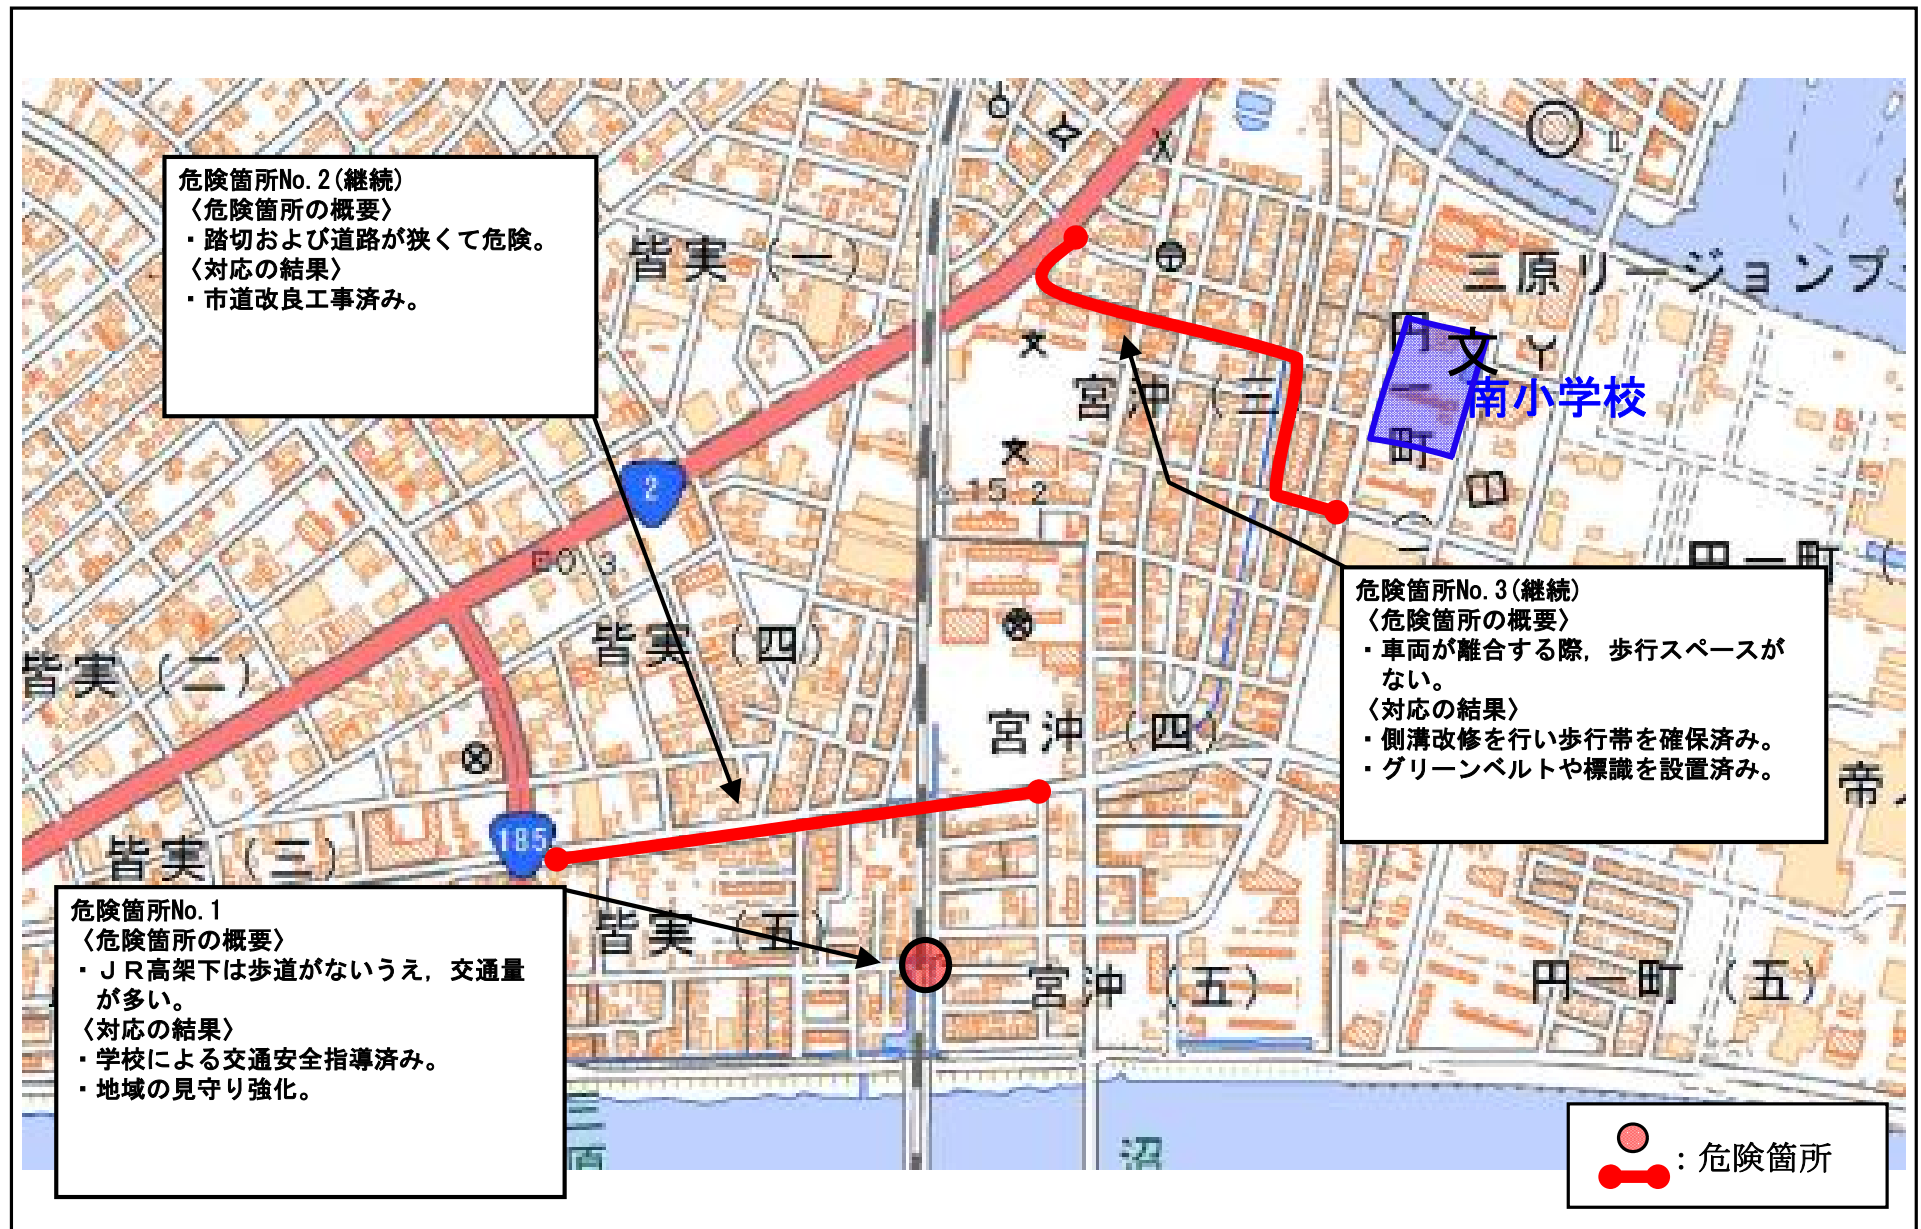

広島県 三原市 ^{みなみ}南小学校校区 (通学路対策箇所図)