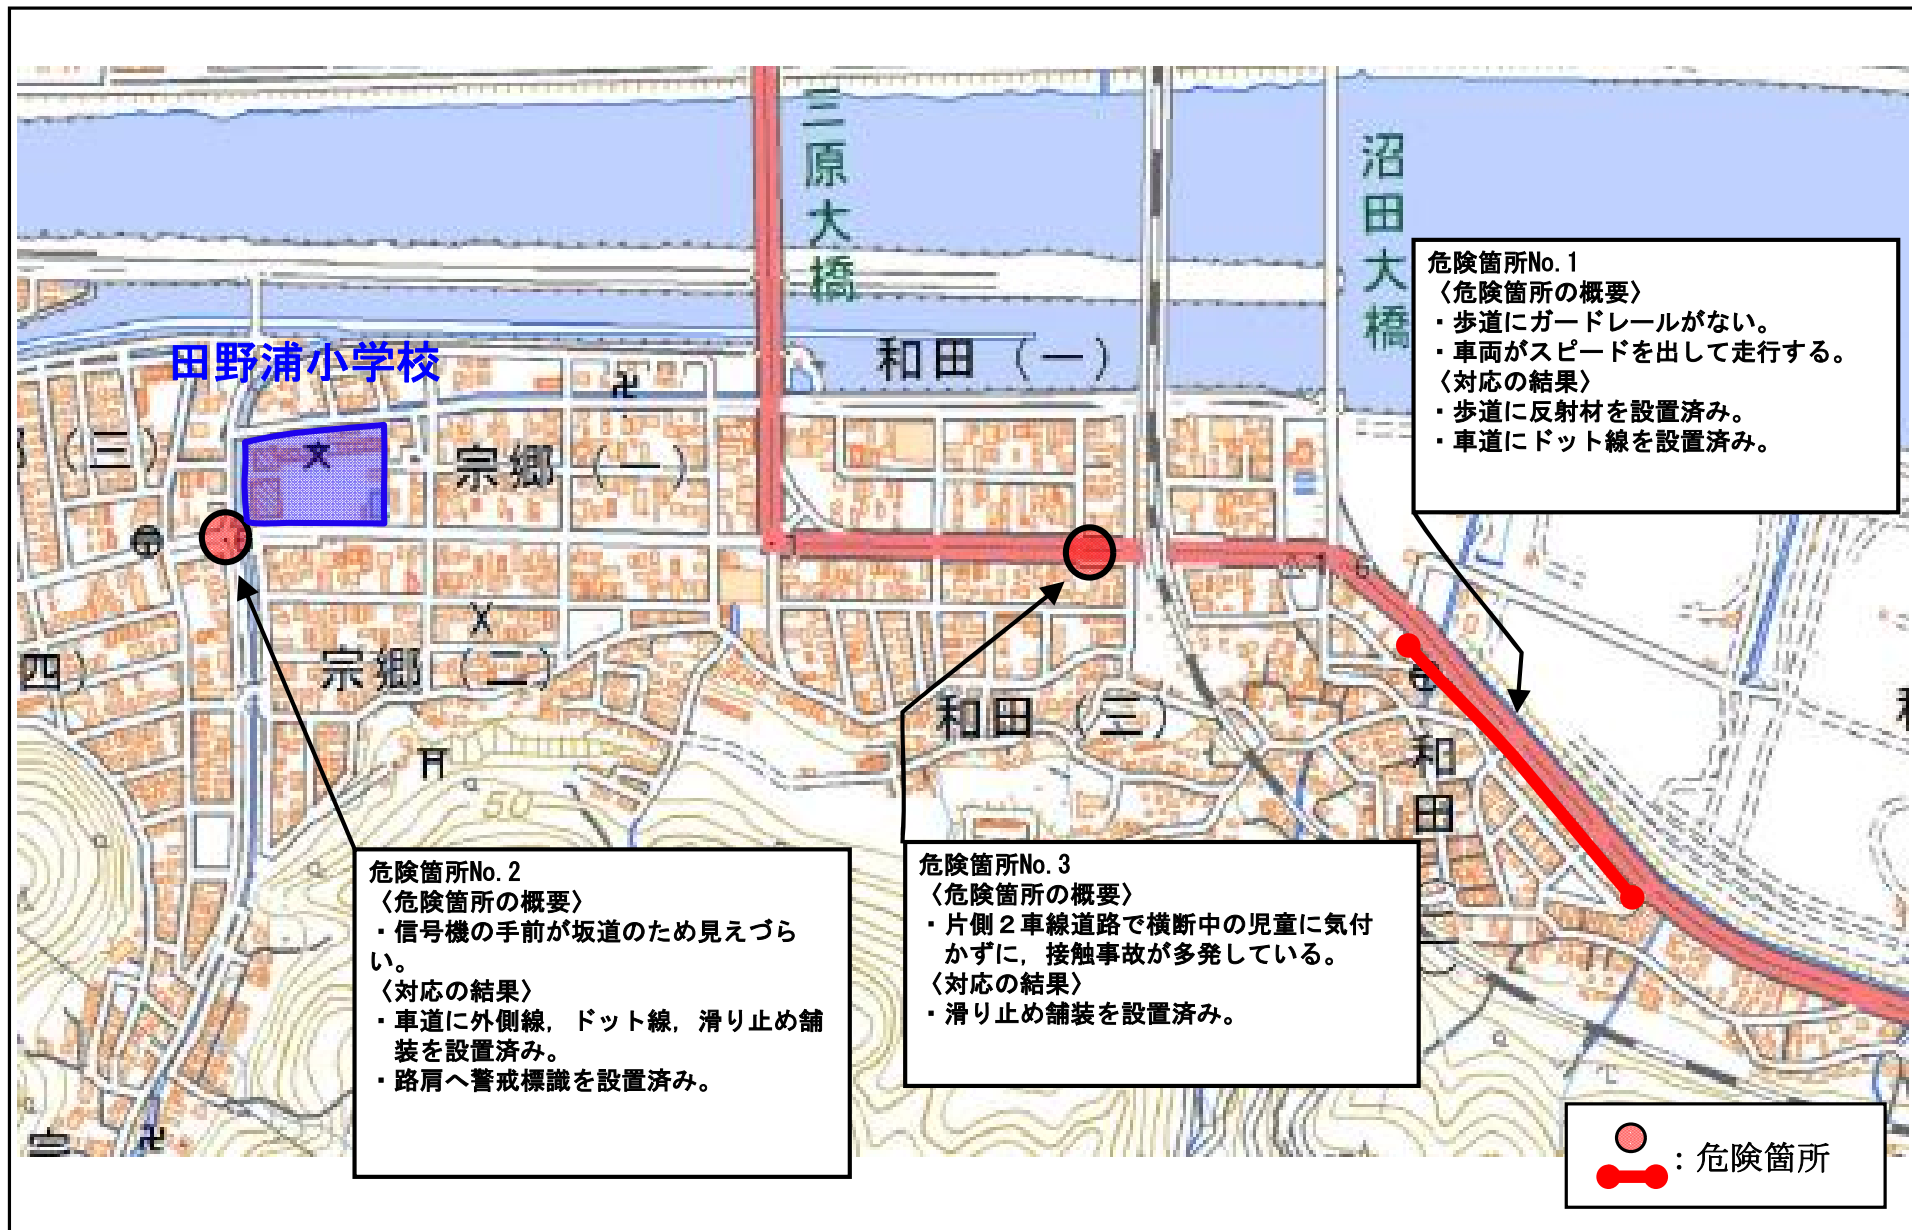

広島県 三原市 ^{たのうら} 田野浦小学校校区 (通学路対策箇所図)

【対策検討メンバー】田野浦小学校, PTA, 教育委員会, 土木管理課, 生活環境課, 広島県東部建設事務所, 三原警察署