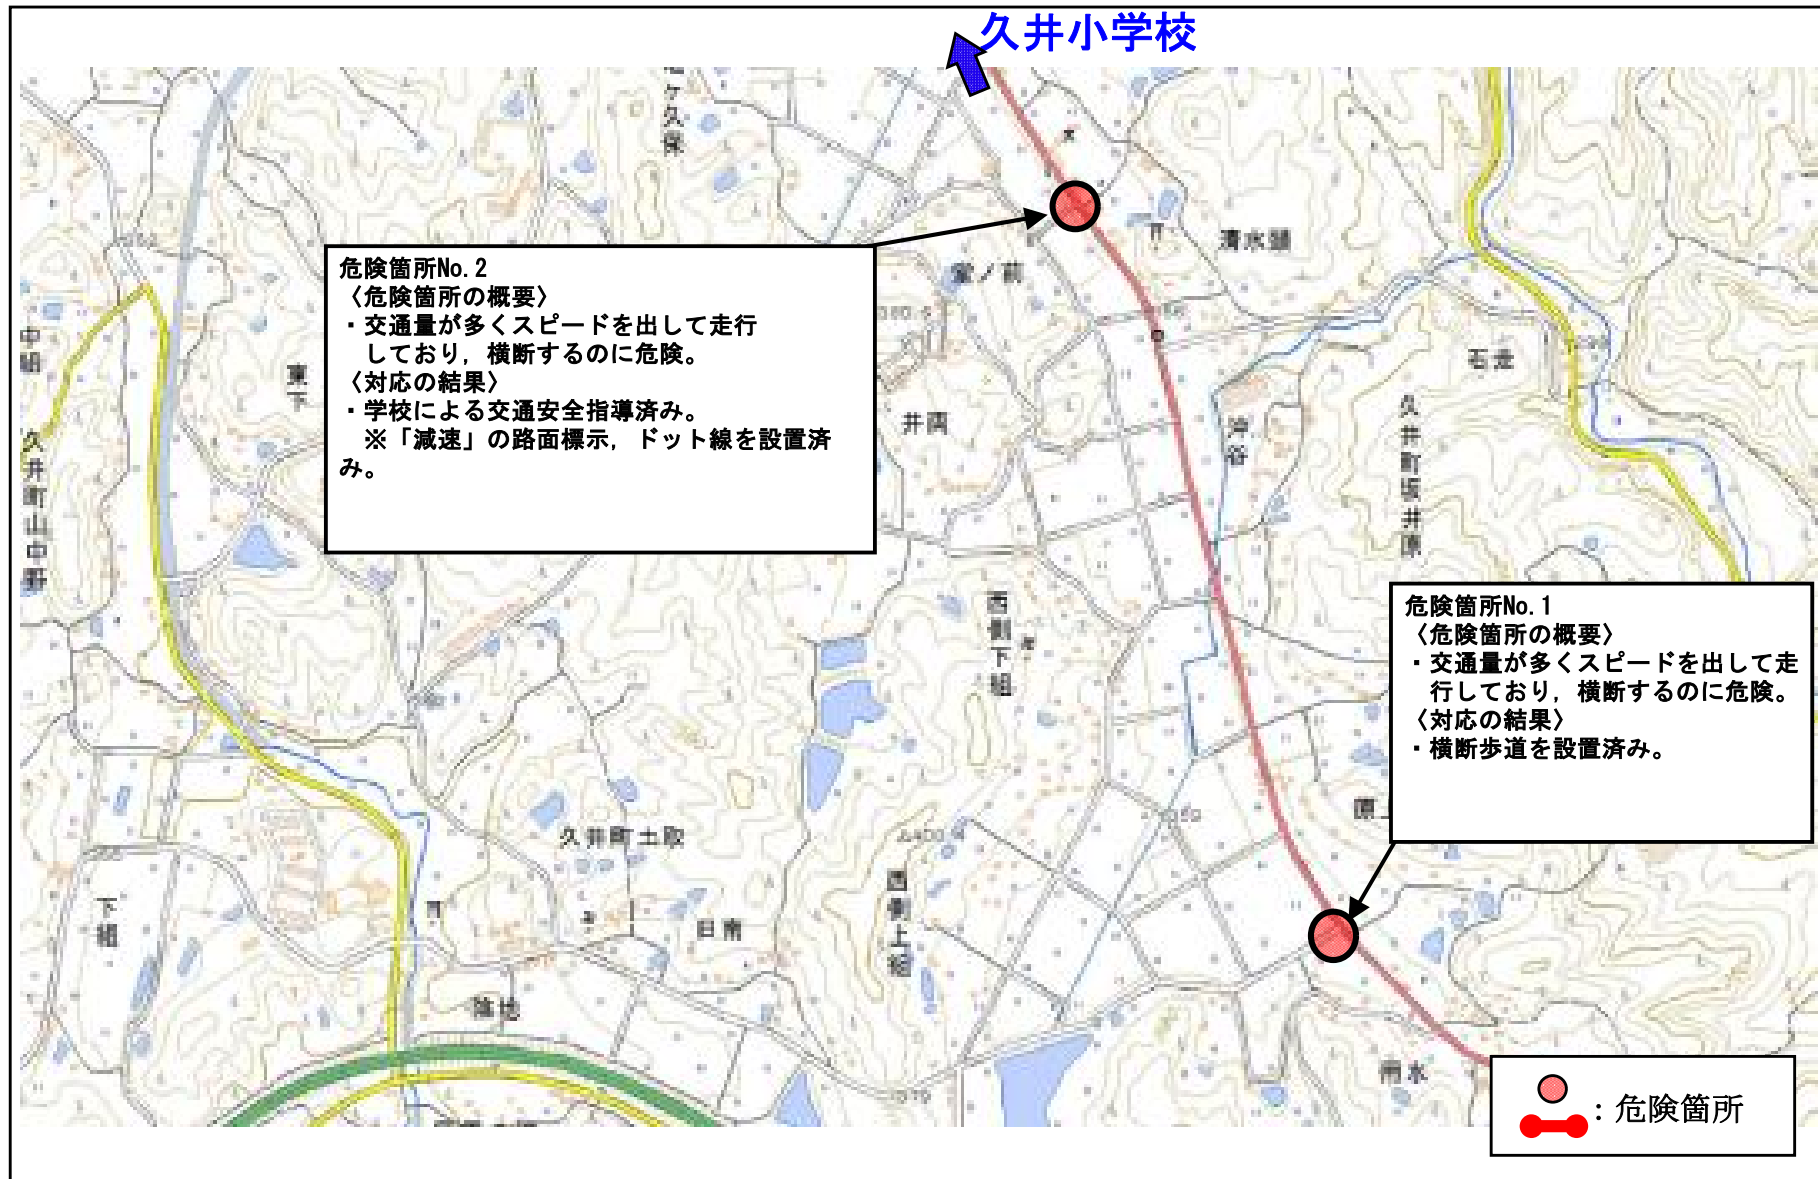

広島県 三原市 久井小学校校区 (通学路対策箇所図)

【対策検討メンバー】久井小学校, PTA, 町内会, 教育委員会, 土木管理課, 生活環境課, 久井支所

広島県東部建設事務所, 三原警察署