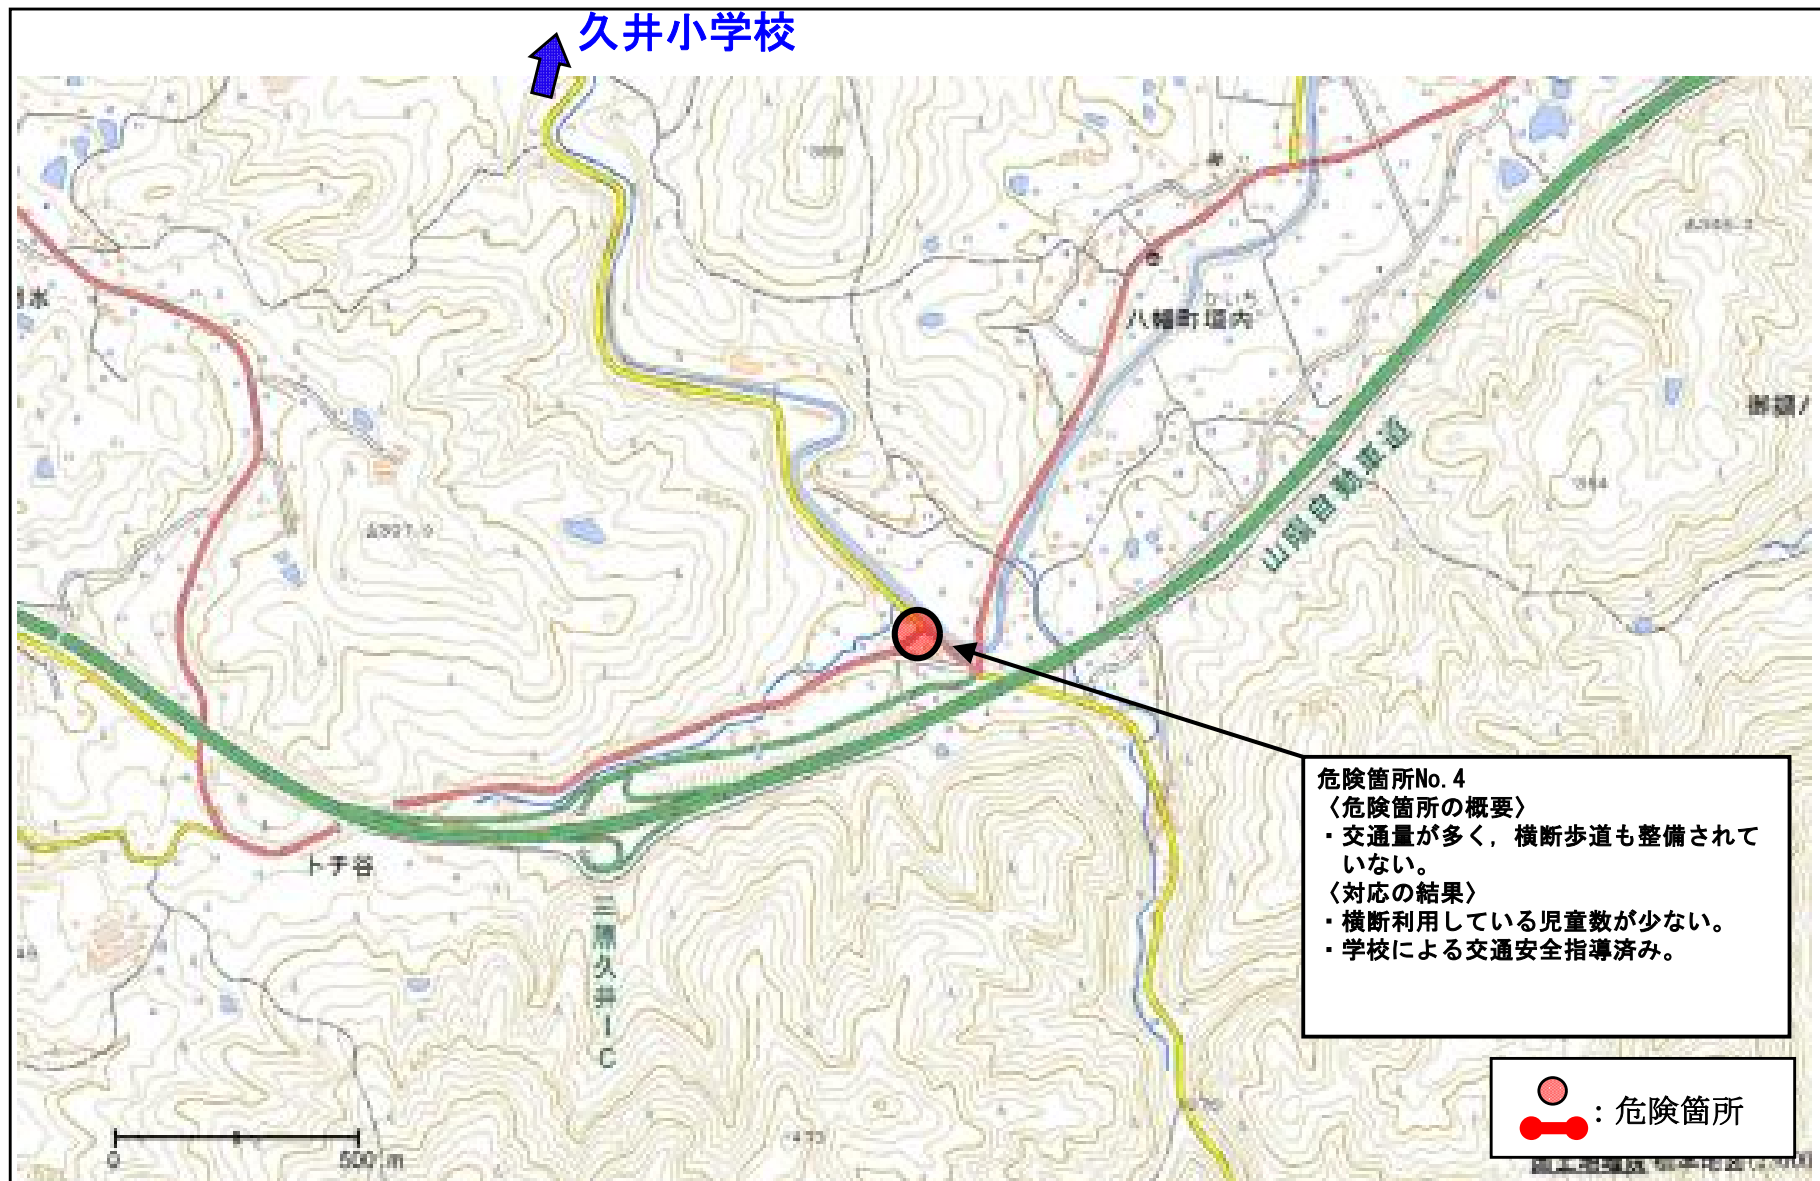

広島県 三原市 久井くい小学校校区 (通学路対策箇所図)

【対策検討メンバー】久井小学校, PTA, 町内会, 教育委員会, 土木管理課, 生活環境課, 久井支所

広島県東部建設事務所, 三原警察署