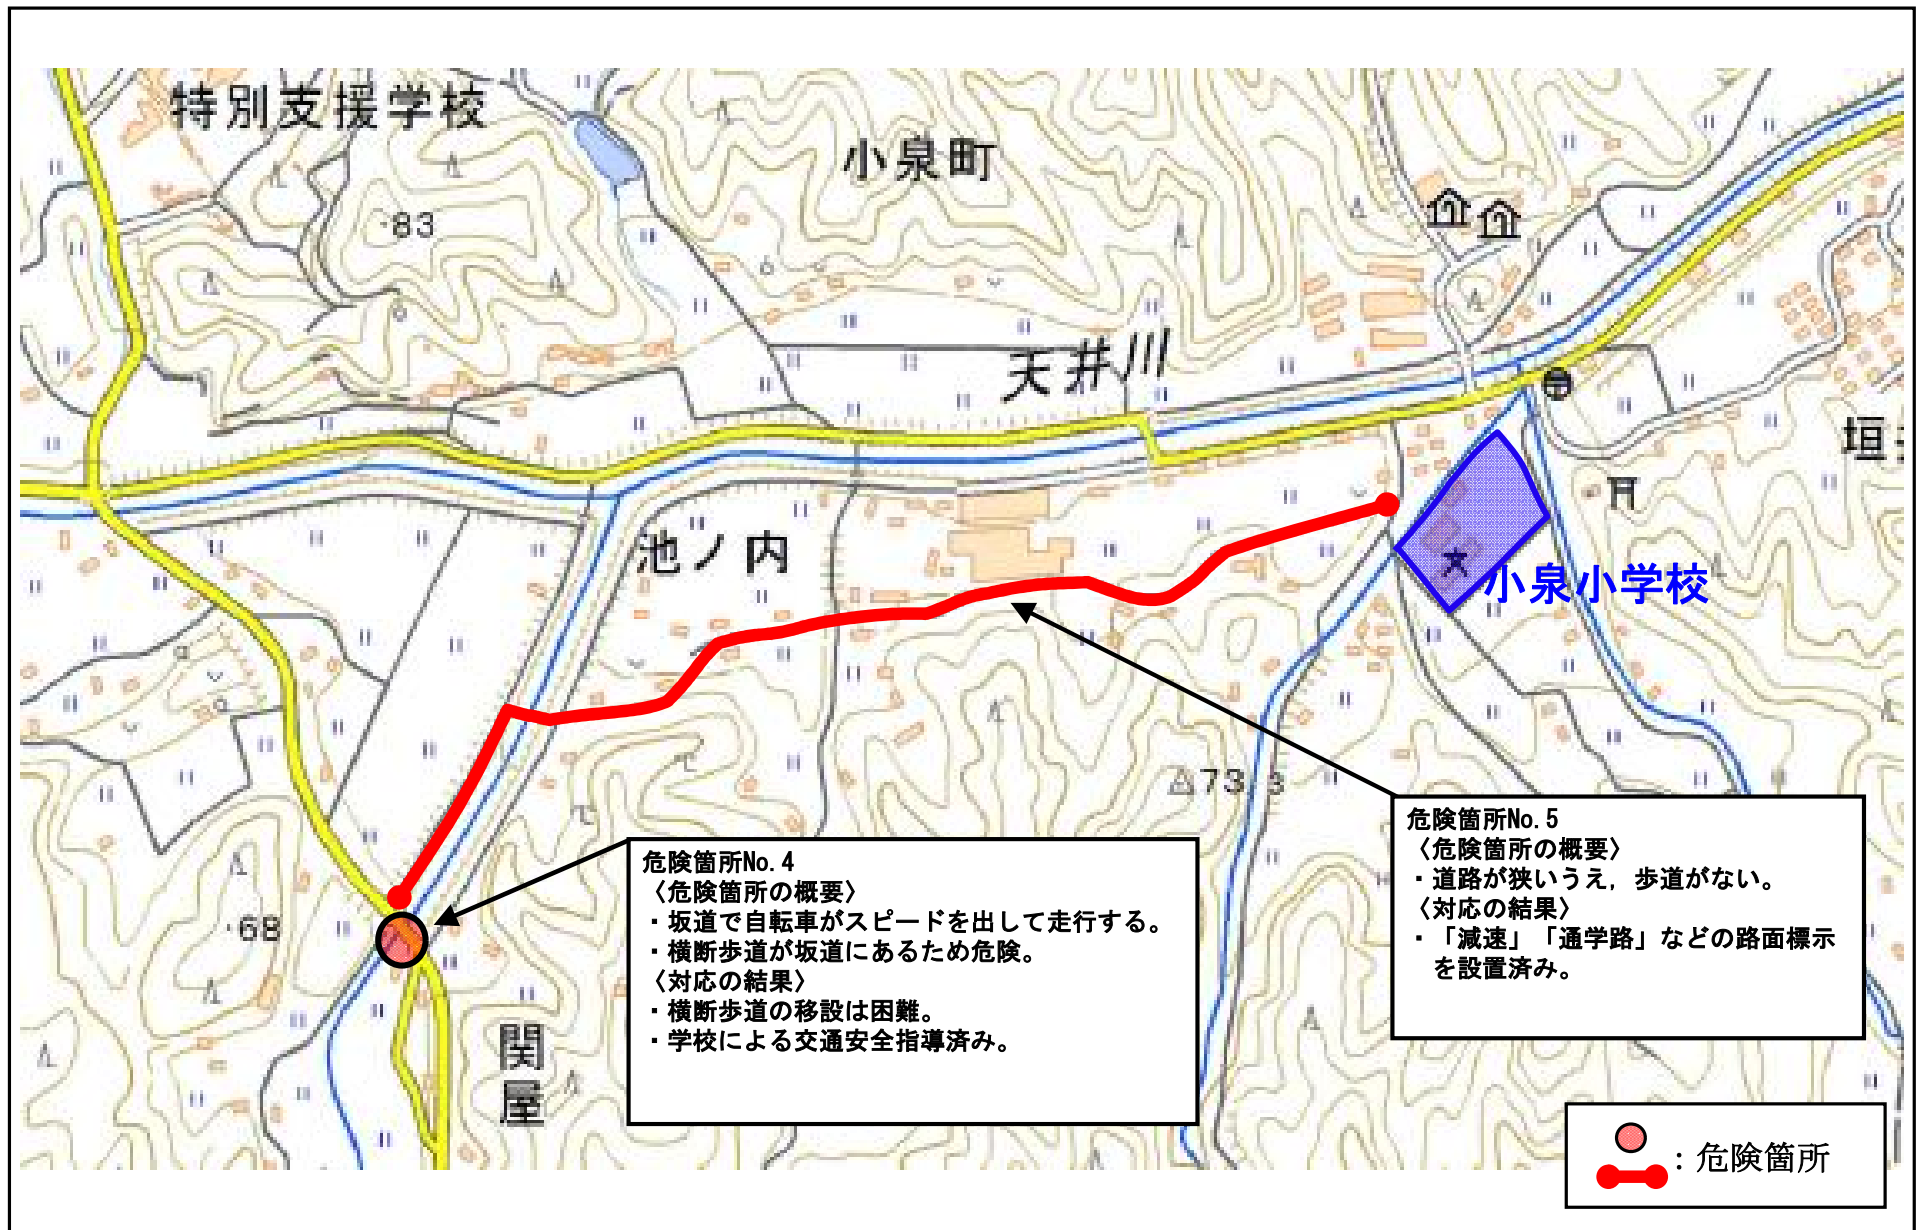

【対策検討メンバー】沼北小学校, 教育委員会, 土木管理課, 生活環境課, 三原警察署

広島県 三原市 ^{ぬたにし} 沼田西小学校校区 (通学路対策箇所図)

広島県 三原市 ^{こいずみ} 小泉小学校校区 (通学路対策箇所図)

【対策検討メンバー】小泉小学校, 教育委員会, 土木管理課, 生活環境課, 広島県東部建設事務所

広島県 三原市 ^{こいずみ}小泉小学校校区（通学路対策箇所図）

広島県 三原市 ^{さいざき}幸崎小学校校区 (通学路対策箇所図)