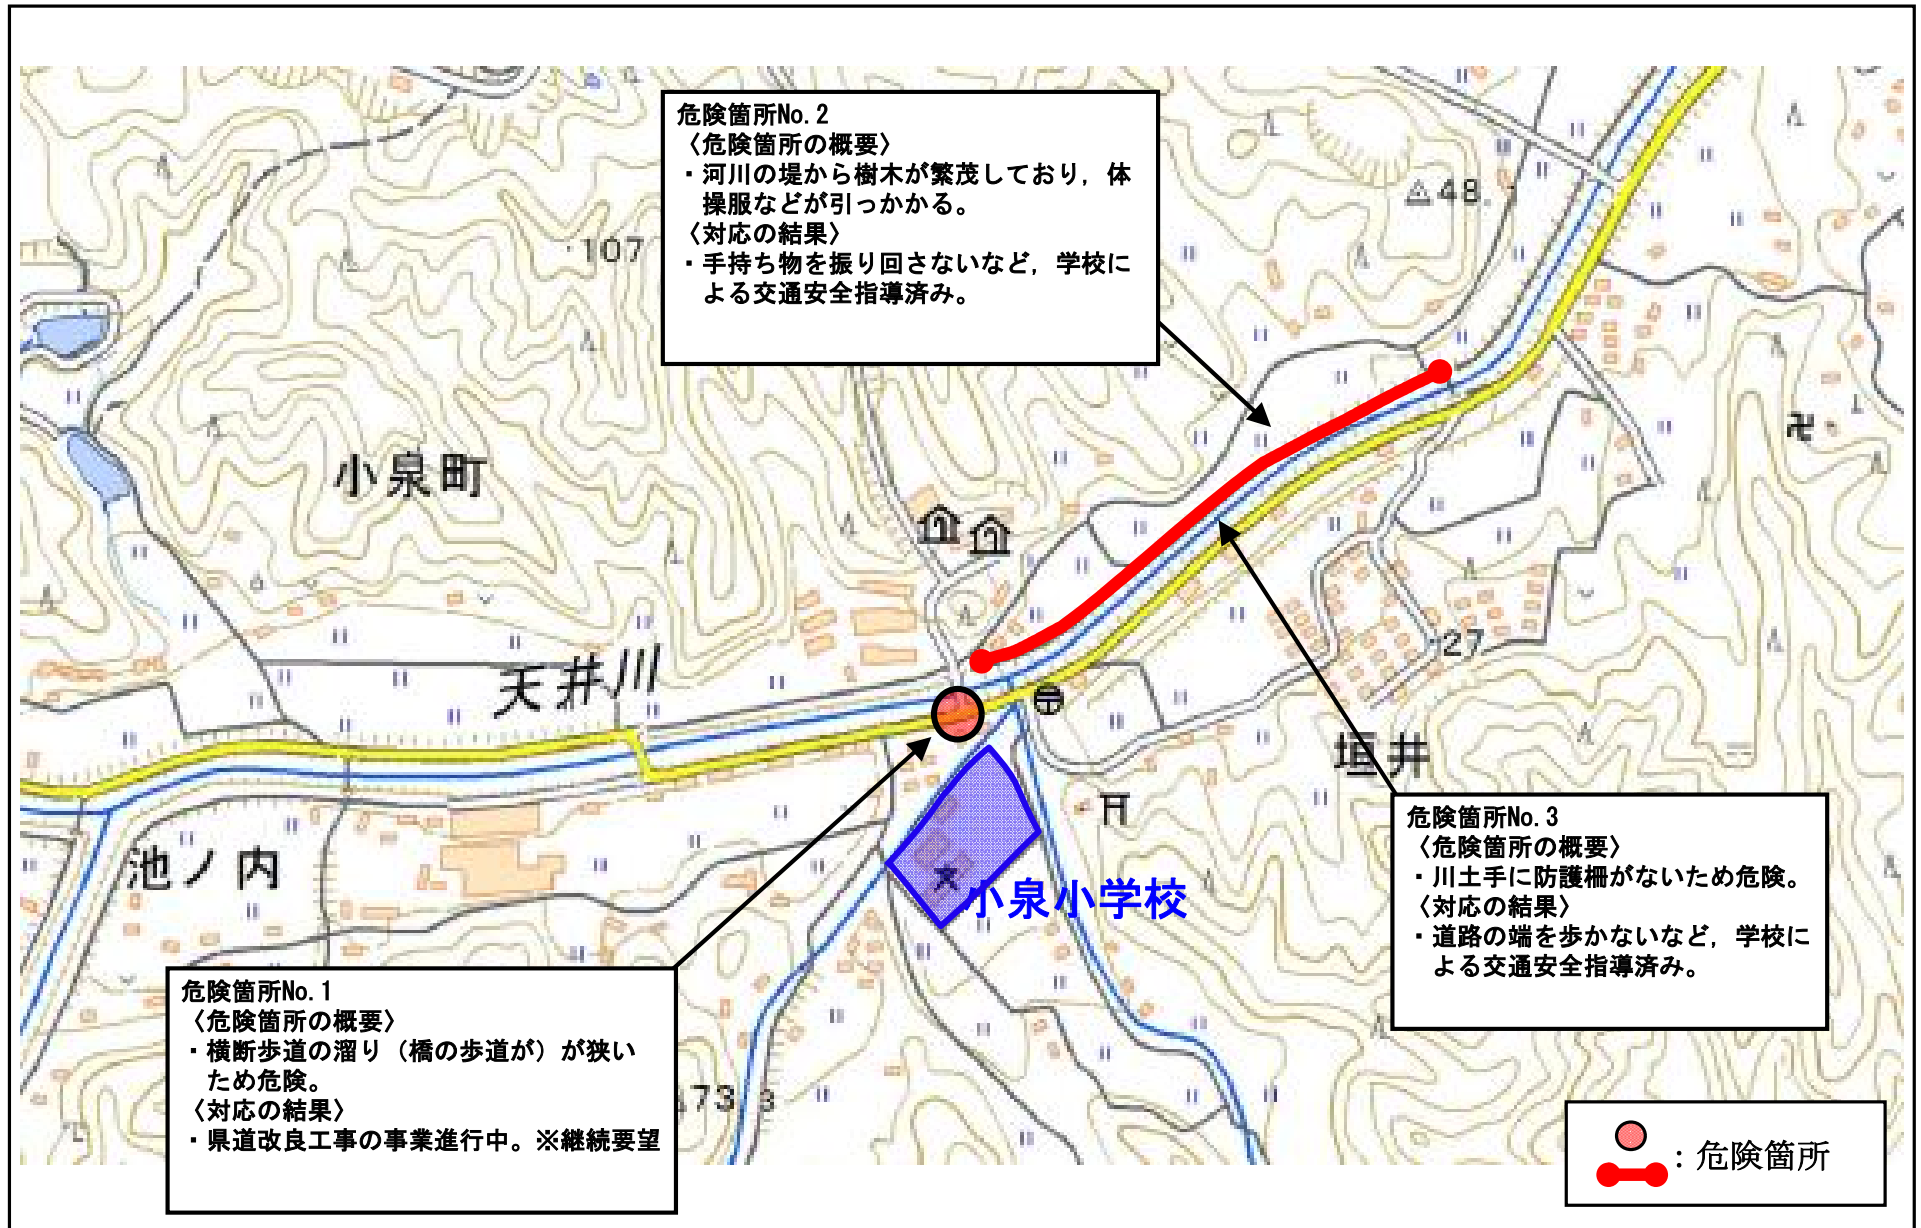

広島県 三原市 ^{こいずみ} 小泉小学校校区 (通学路対策箇所図)

【対策検討メンバー】小泉小学校, 教育委員会, 土木管理課, 生活環境課, 広島県東部建設事務所