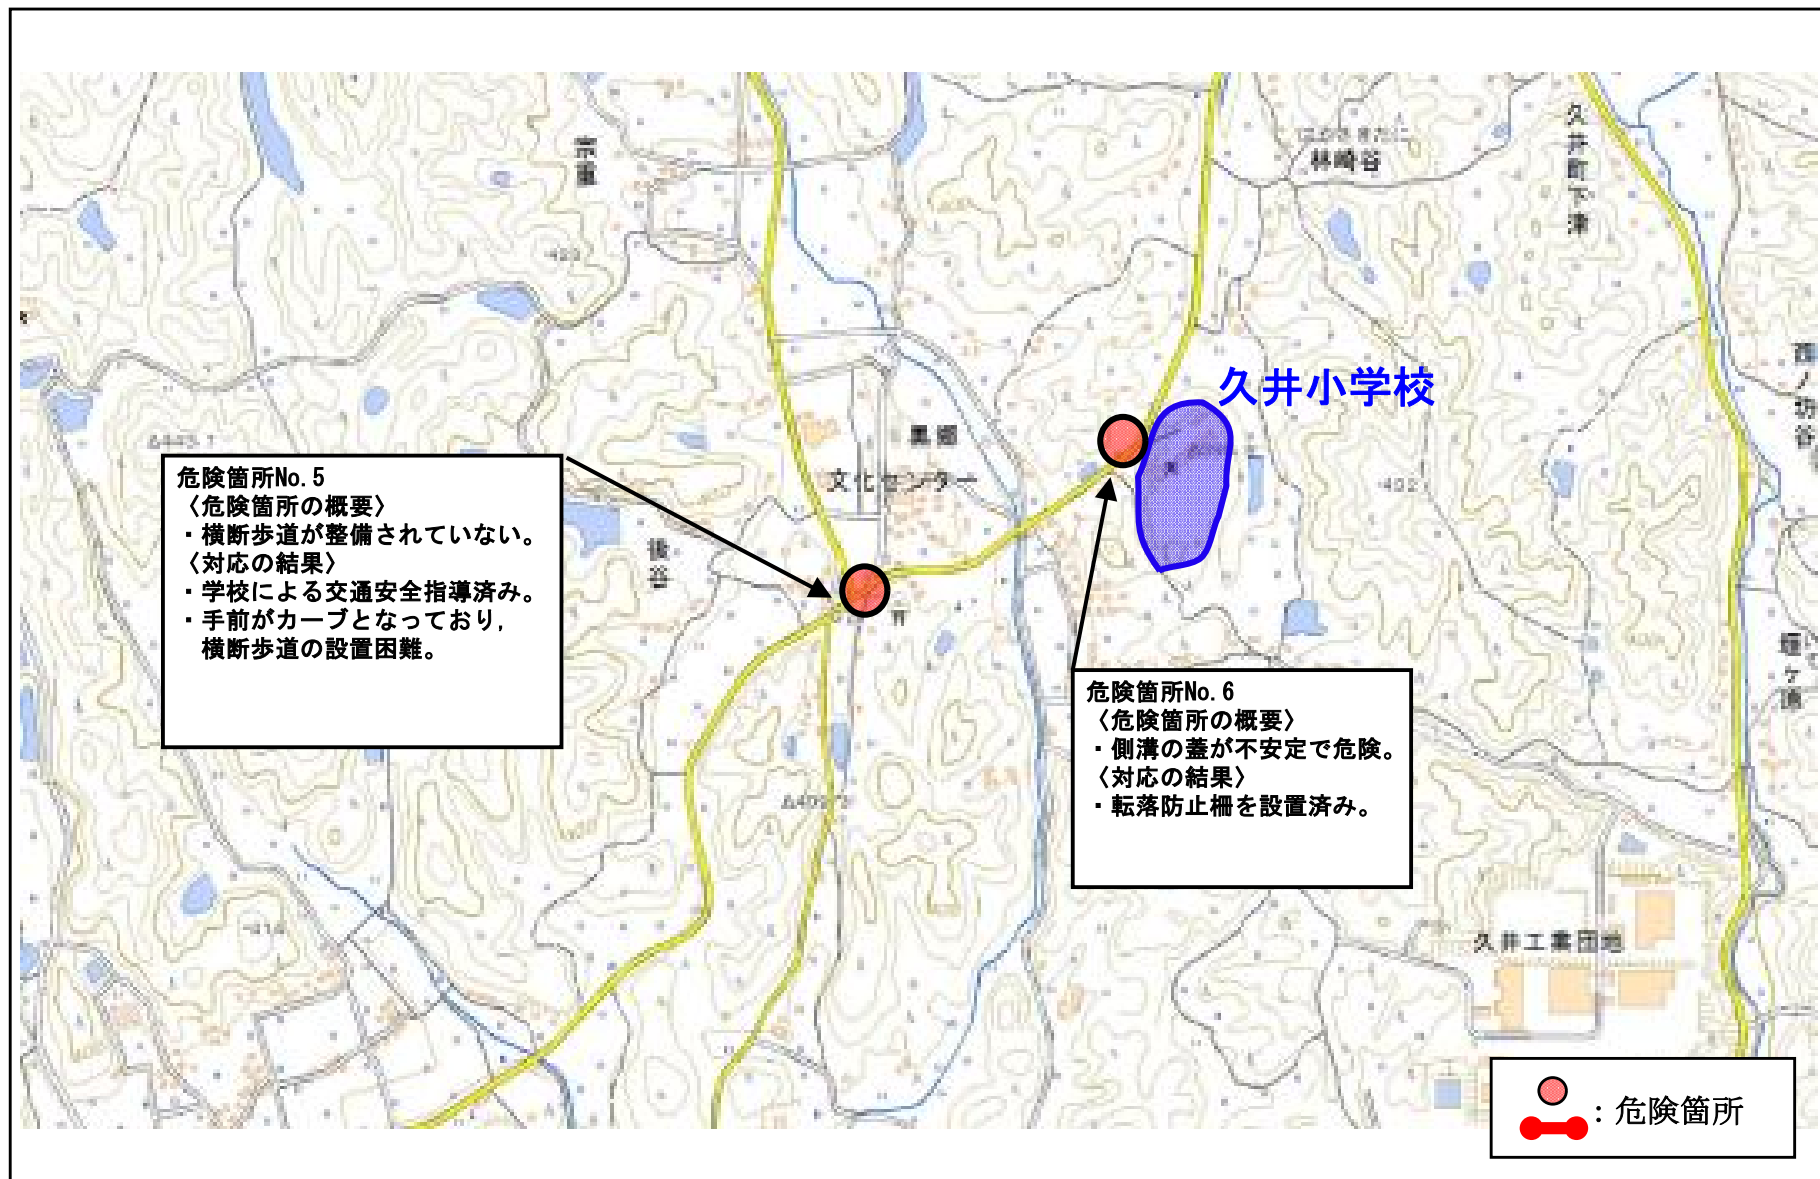

広島県 三原市 久井くい小学校校区 (通学路対策箇所図)

【対策検討メンバー】久井小学校, PTA, 町内会, 教育委員会, 土木管理課, 生活環境課, 久井支所

広島県東部建設事務所, 三原警察署