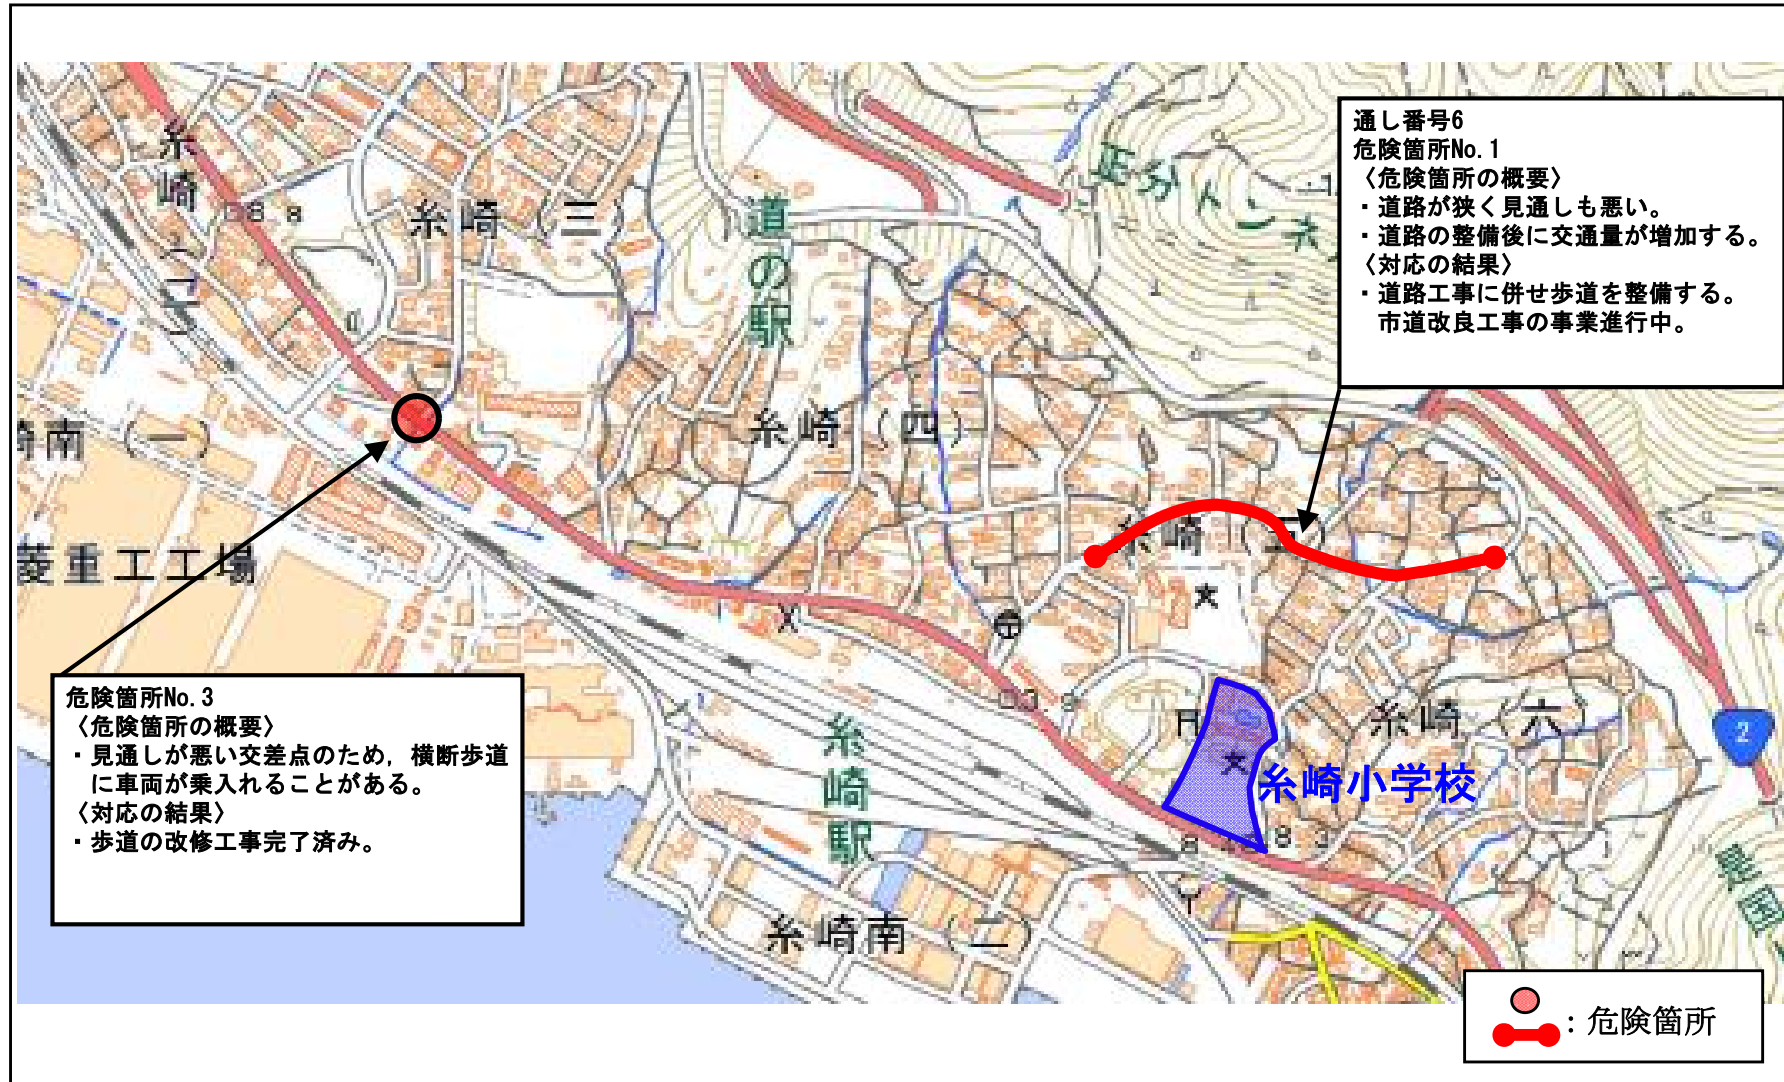

広島県 三原市 ^{みはら}三原小学校校区 (H26通学路対策箇所図)

【対策検討メンバー】三原小学校, 教育委員会, 土木管理課, 生活環境課

広島県 三原市 ^{いとさき}糸崎小学校校区 (H26通学路対策箇所図)

【対策検討メンバー】糸崎小学校, 教育委員会, 土木管理課, 生活環境課, 国土交通省福山河川国道事務所

広島県 三原市 ^{いとざき}糸崎小学校校区 (通学路対策箇所図)

【対策検討メンバー】糸崎小学校, 教育委員会, 土木管理課, 生活環境課, 国土交通省福山河川国道事務所