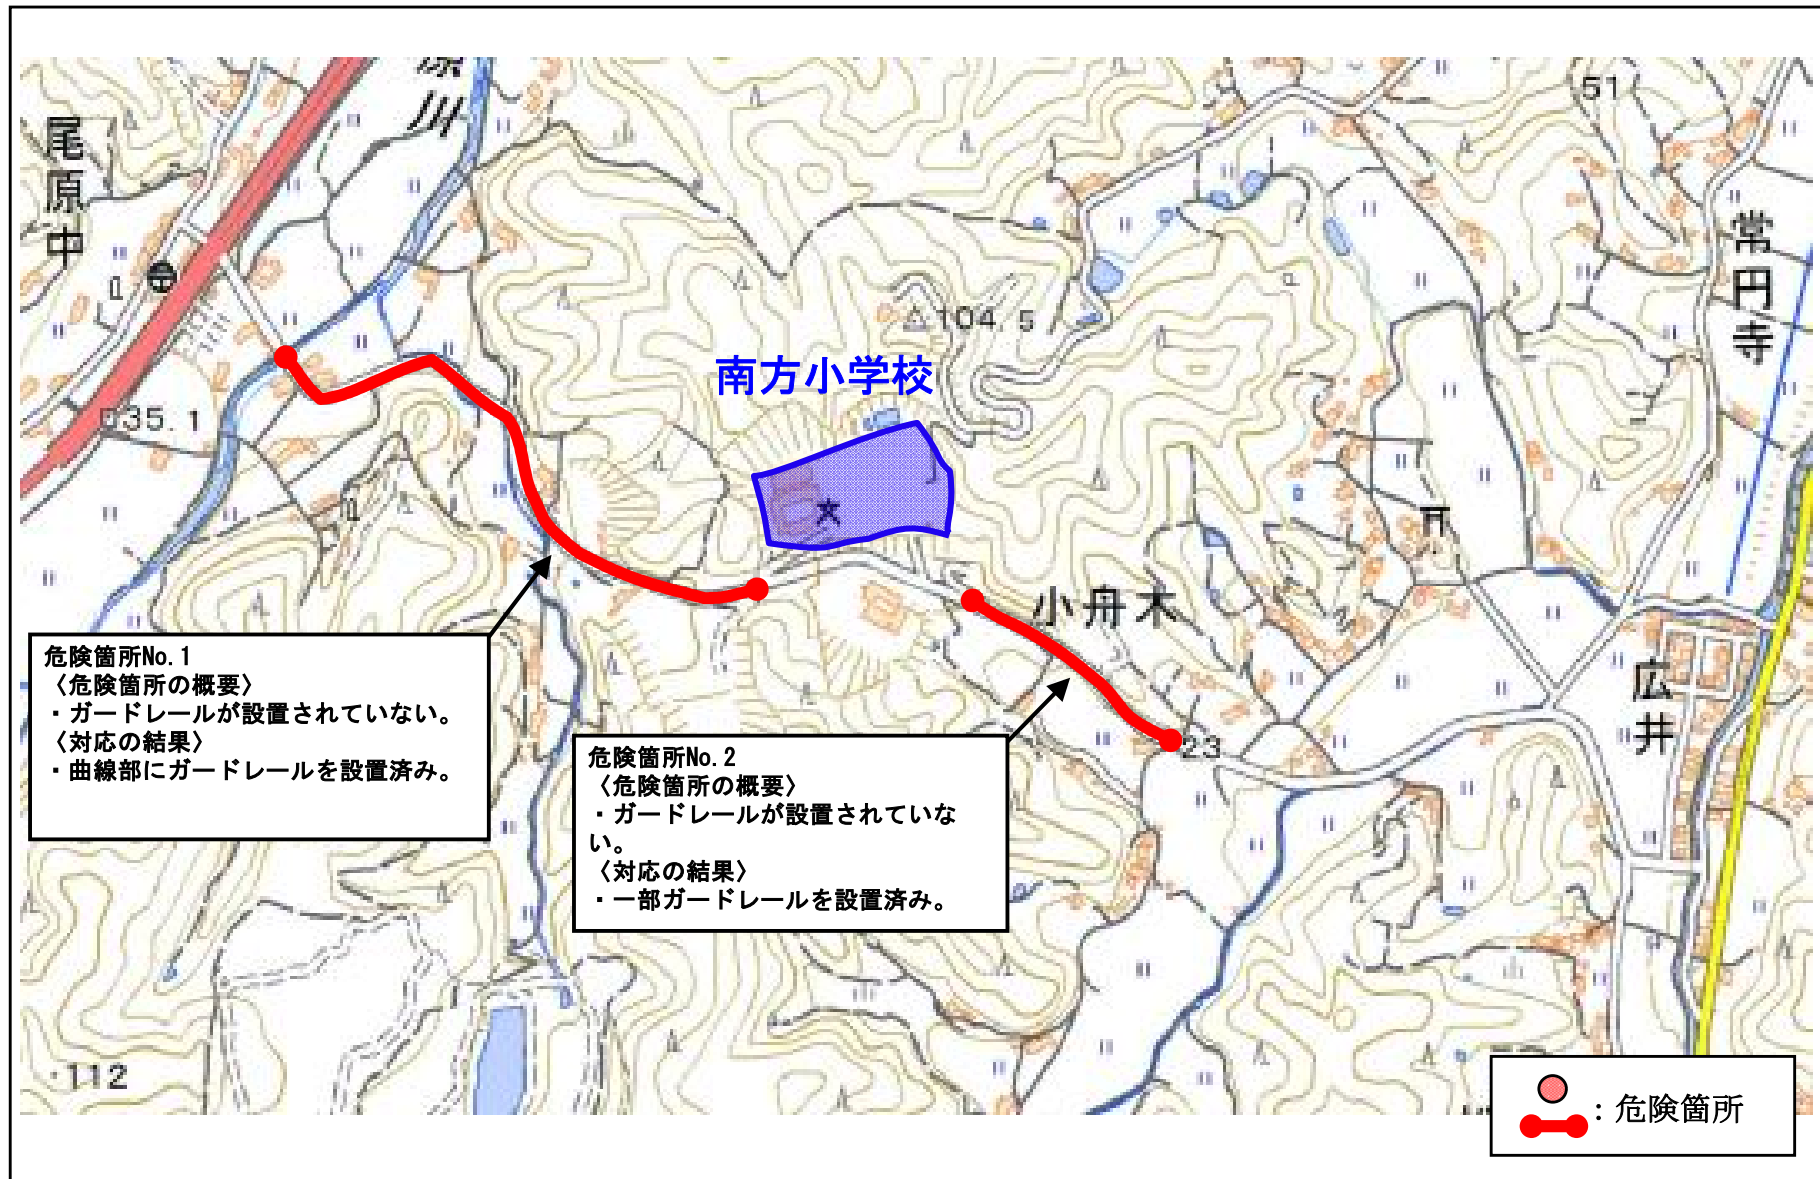

広島県 三原市 ^{みなみかた} 南方小学校校区 (通学路対策箇所図)

【対策検討メンバー】南方小学校, PTA, 町内会, 教育委員会, 土木管理課, 生活環境課, 本郷支所

広島県東部建設事務所, 三原警察署