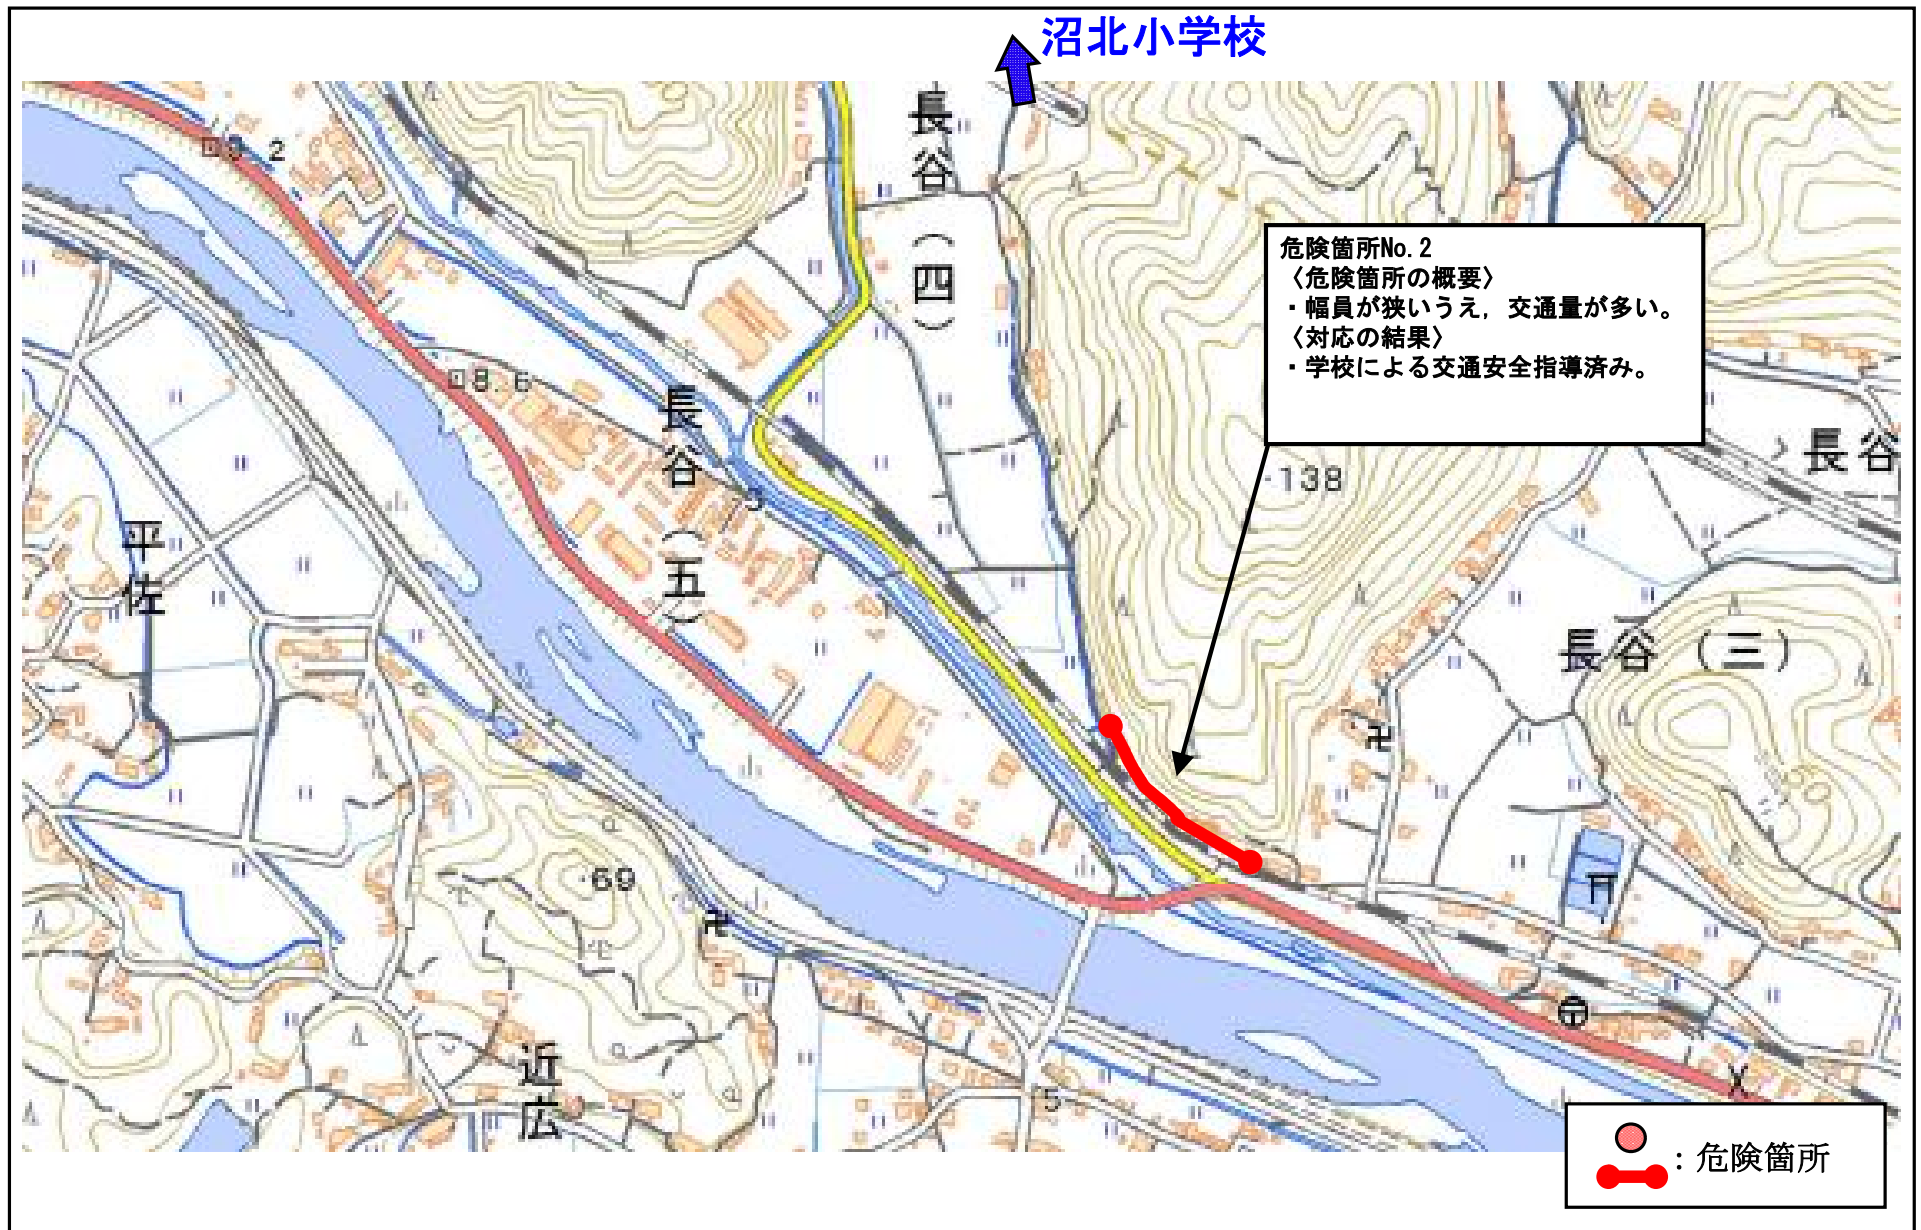

【対策検討メンバー】西小学校, 教育委員会, 土木管理課, 生活環境課, 広島県東部建設事務所

広島県 三原市 ^{たのうら} 田野浦小学校校区 (通学路対策箇所図)

【対策検討メンバー】田野浦小学校, PTA, 教育委員会, 土木管理課, 生活環境課, 広島県東部建設事務所, 三原警察署

広島県 三原市 ^{みなみ}南小学校校区 (通学路対策箇所図)

広島県 三原市 ^{しょうほく} 沼北小学校校区（通学路対策箇所図）