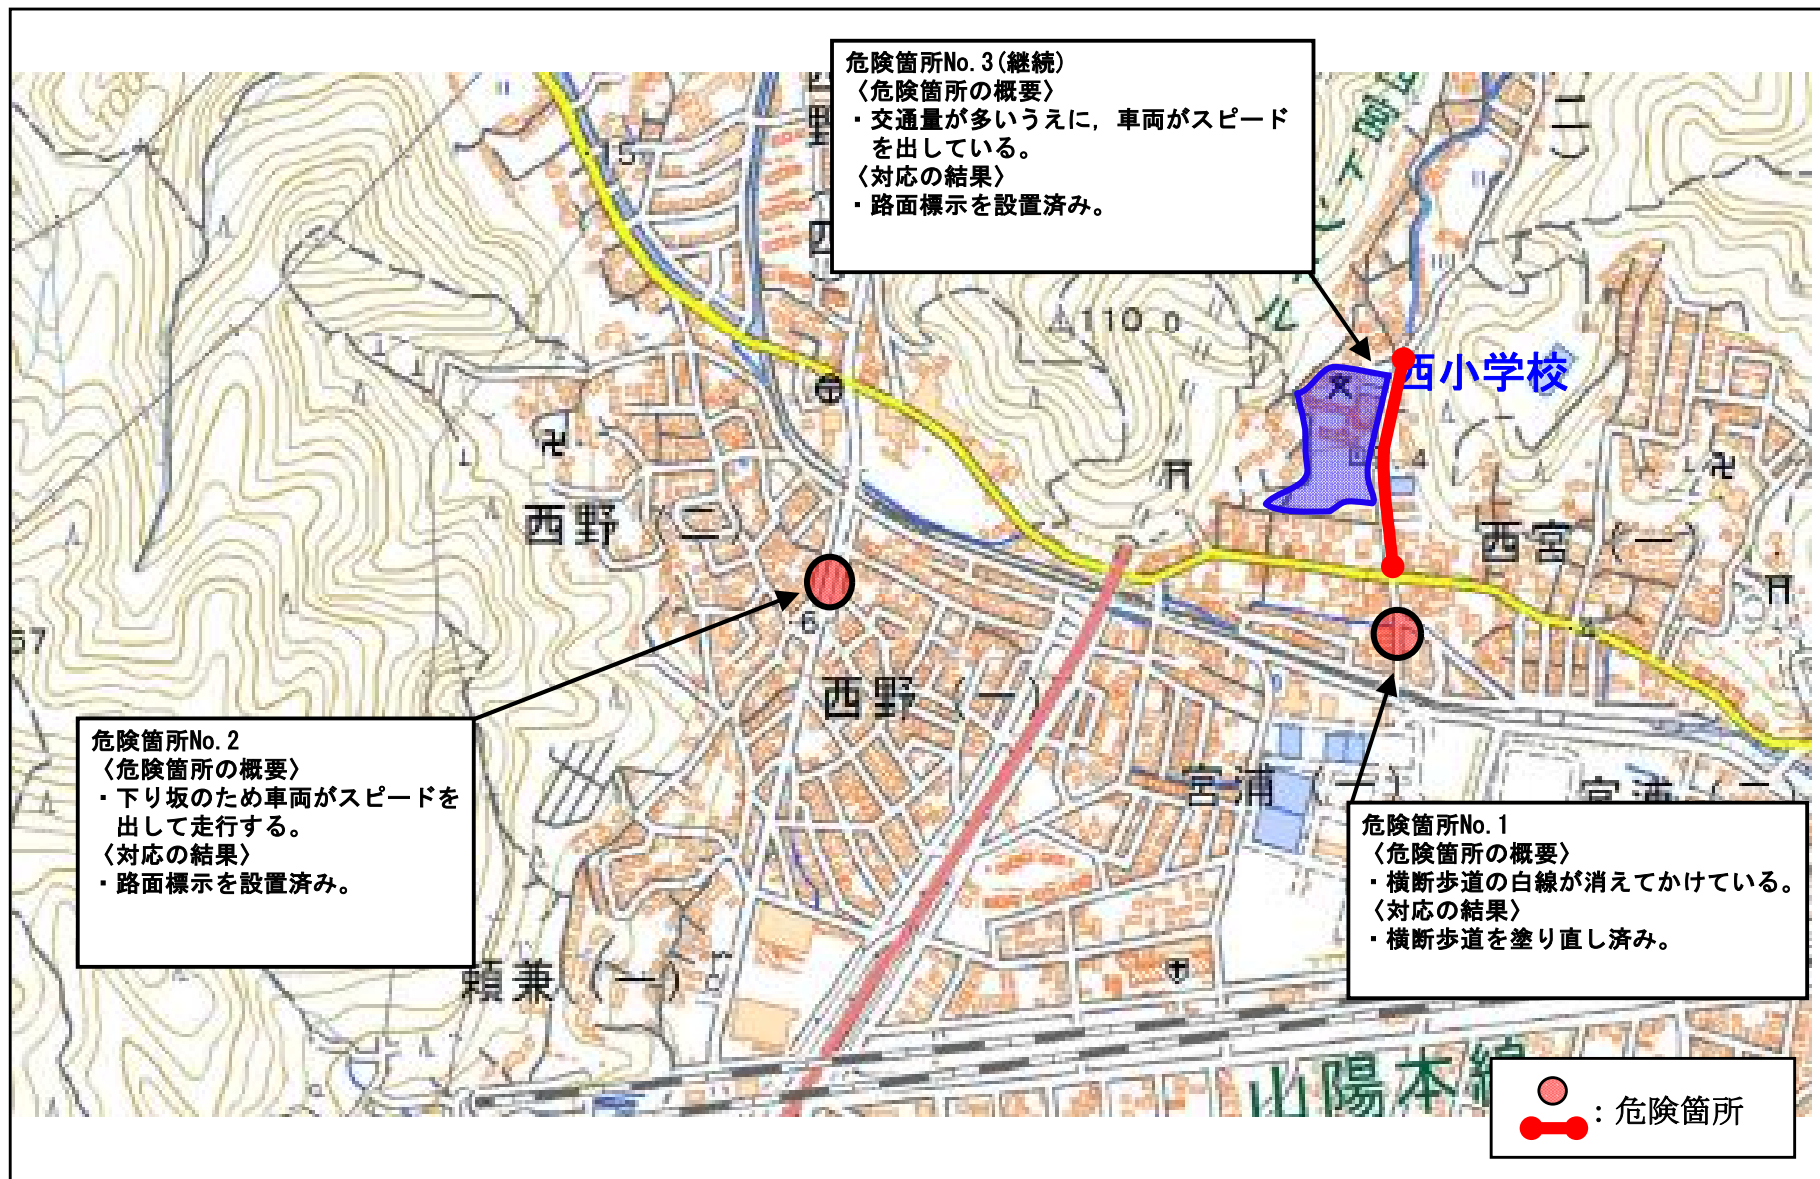

広島県 三原市 ^{きはら}木原小学校校区 (通学路対策箇所図)

【対策検討メンバー】木原小学校, 町内会, 教育委員会, 土木管理課, 生活環境課

なかのちょう
広島県 三原市 中之町小学校校区 (通学路対策箇所図)

広島県 三原市 ^{にし}西小学校校区 (通学路対策箇所図)

【対策検討メンバー】西小学校, PTA, 教育委員会, 土木管理課, 生活環境課

広島県 三原市 ^{にし}西小学校校区 (通学路対策箇所図)