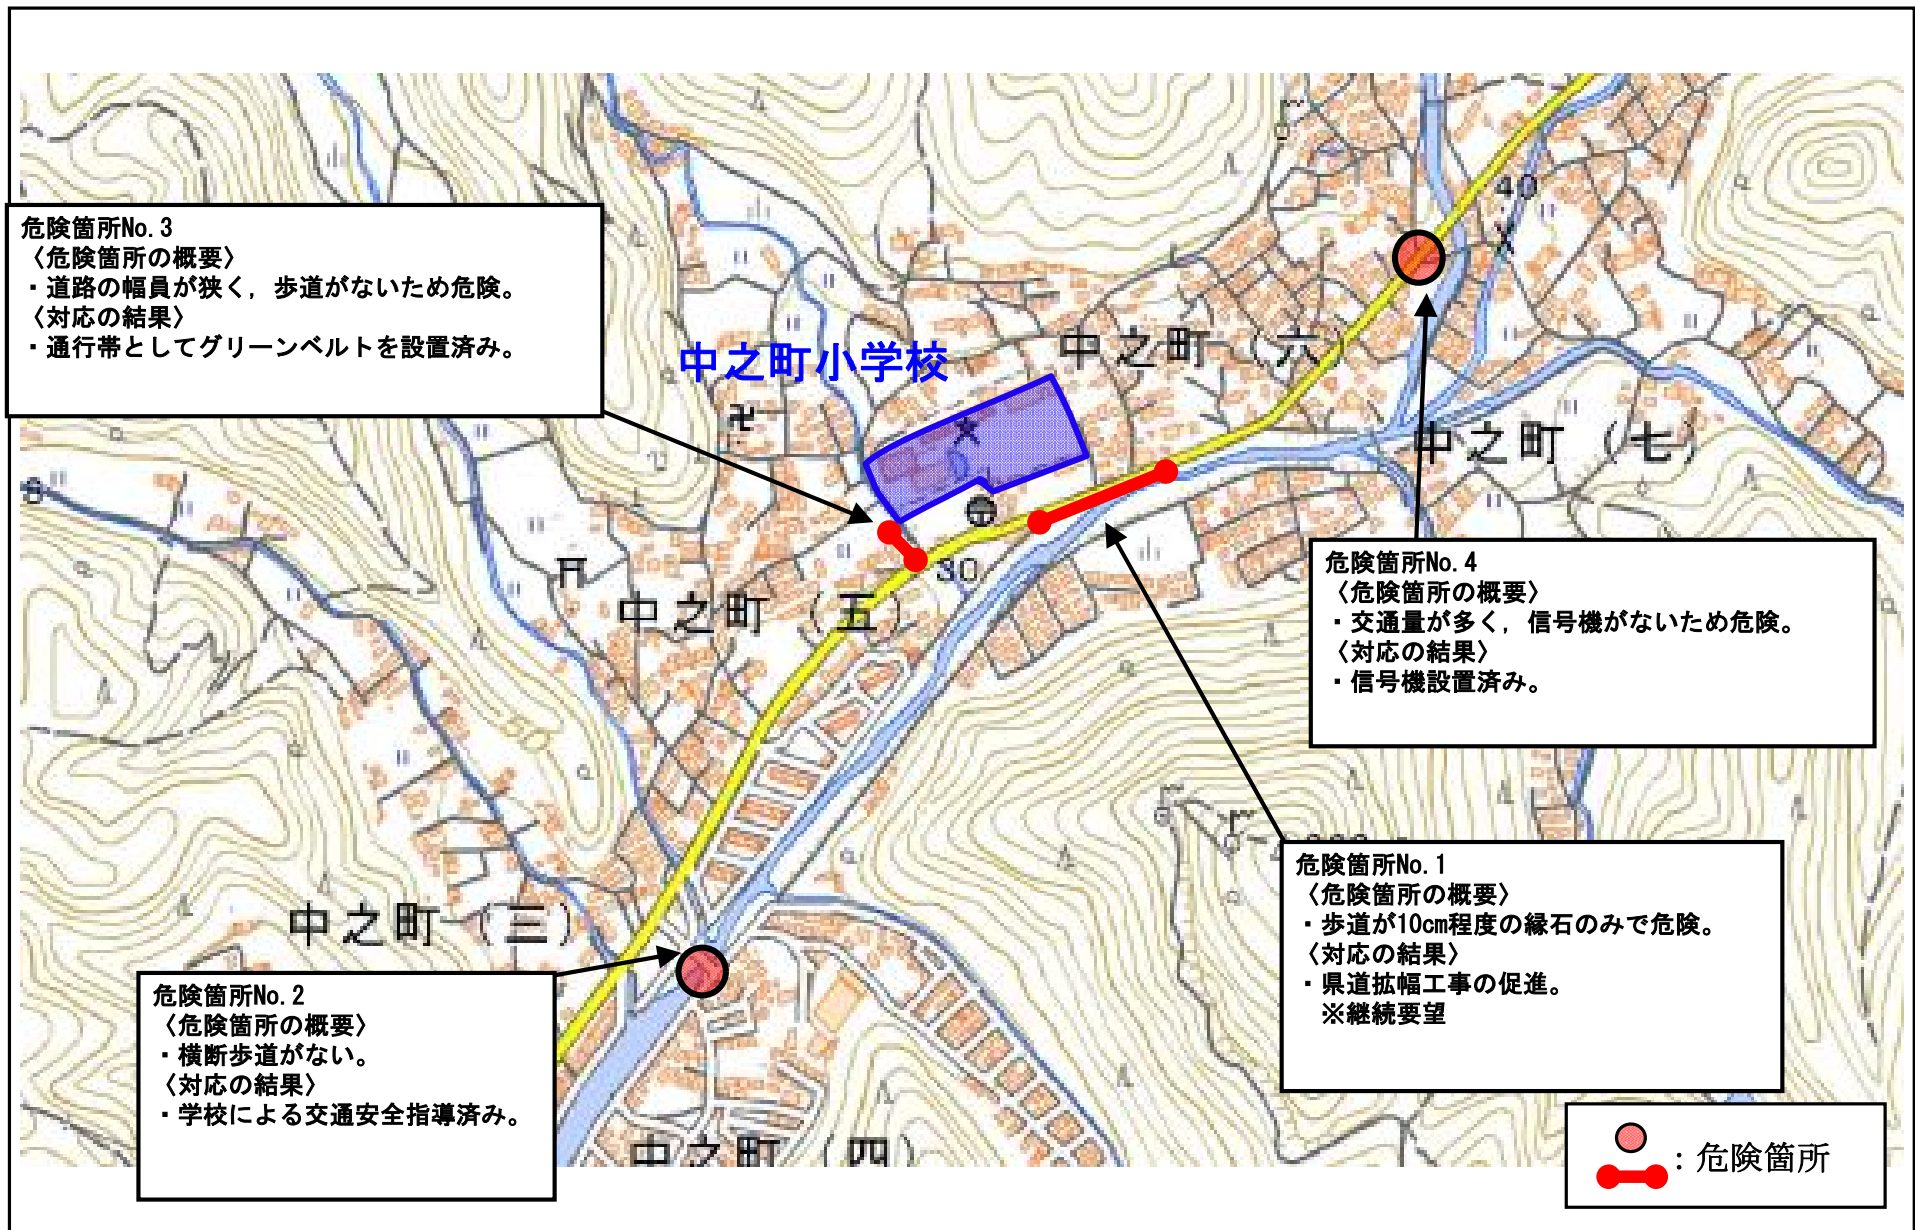

なかのちょう
広島県 三原市 中之町小学校校区 (通学路対策箇所図)