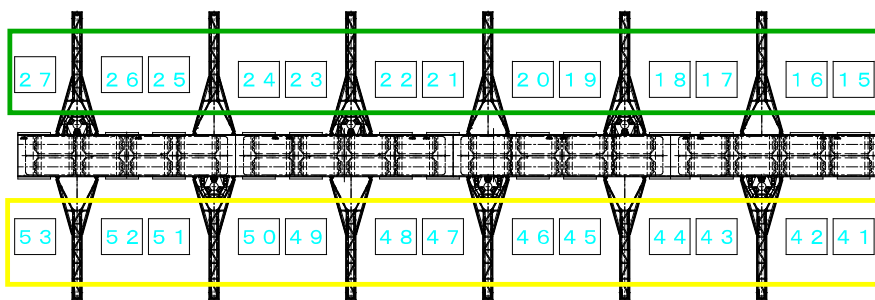

みはら能地フィッシャリーナ係留配置図

3.80

一時係留区画

- 全66区画
 D区画 1~4
 C区画 5~14
 B区画 15~40
 A区画 41~66

D区画

B区画

C区画

A区画

B区画