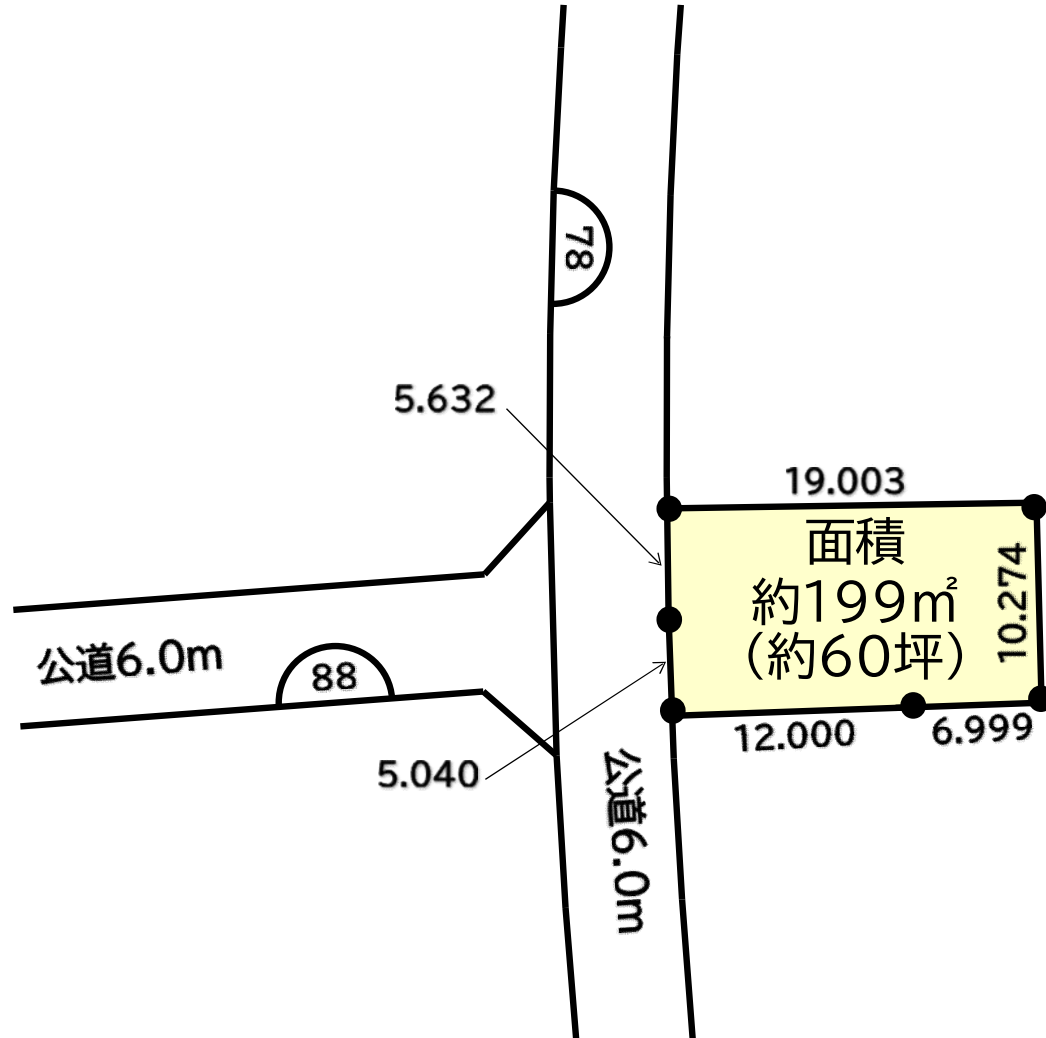

# 保留地見取図 (随意契約物件)

保留地番号82

用途地域	第二種中高層 住居専用地域
建ぺい・容積率	60%・200%
上下水道	使用可能
ガス供給	戸別プロパン
坪当りおよそ金額	約14.5万円

販売価格 8,670,000円