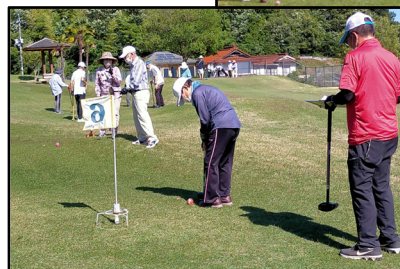

【告知】第35回 北方コミセン グラウンド・ゴルフ大会

お待たせしました。恒例の大会を開催します。
参加者にはもちろん賞品がありますので
未経験者の方もぜひご参加下さい。

日 時／3月2日(土) ※雨天時3月3日(日)
受付 13:00 スタート 13:30~
場 所／北方グラウンド・ゴルフ場
対 象 者／北方在住の小学生以上
参 加 費／無料(申込みが必要)
締 切 日／2月27日(火)
お問い合わせ・申込先／北方コミセン ☎ 86-6237

用具
無料レン
タルでき
ます