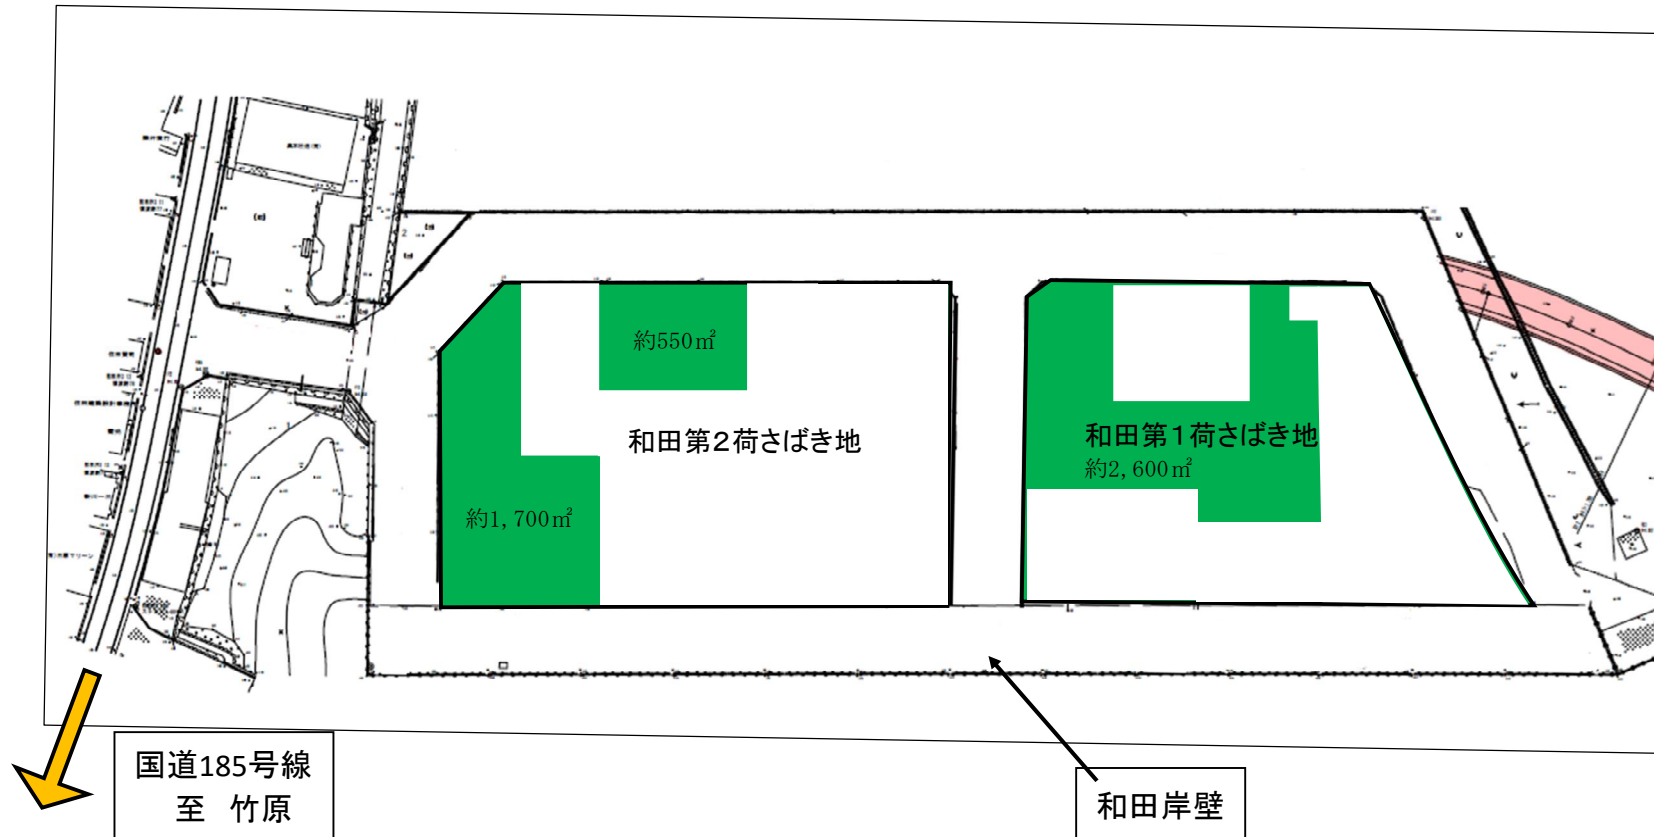

# 和田 空き区画

令和5年12月11日 時点

 着色部分が空いており、使用可能です。

## ○注意事項

- ・国道から入る部分に黄色の門があり、平日の8時から17時頃まで開いている。土・日・祝日は終日施錠されている。  
必要に応じて鍵の貸し出しを行っている。解錠し施設へ入った場合は、開けたままの状態にすることなく即座に施錠すること。