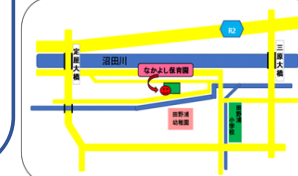

7月のイベントの予約日

6月19日(月)
13:00~13:30

・予約・キャンセル TEL080-9792-8660
(キャンセルされる場合は
当日9:30までに連絡してください)
(予約日以降も空きがあればご予約可能です)