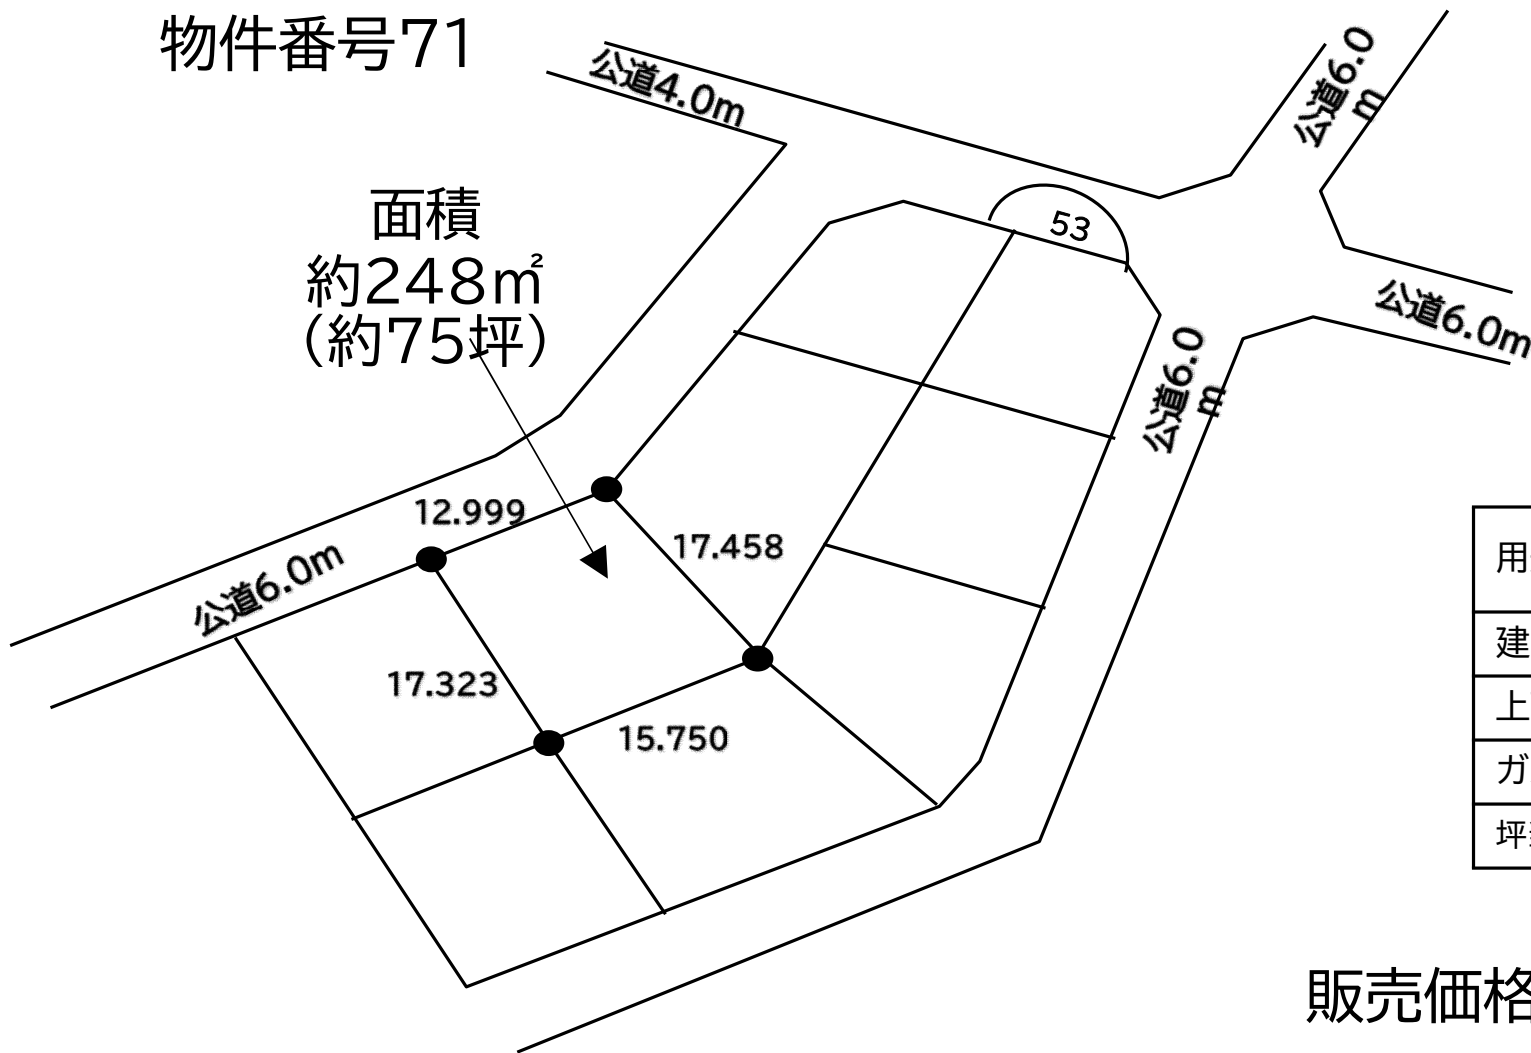

# 保留地見取図 (随意契約物件)

物件番号71

面積  
約248m<sup>2</sup>  
(約75坪)

|          |                 |
|----------|-----------------|
| 用途地域     | 第二種低層<br>住居専用地域 |
| 建ぺい・容積率  | 60%・100%        |
| 上下水道     | 使用可能            |
| ガス供給     | 戸別プロパン          |
| 坪当りおよそ金額 | 約14.0万円         |

販売価格 10,558,000円