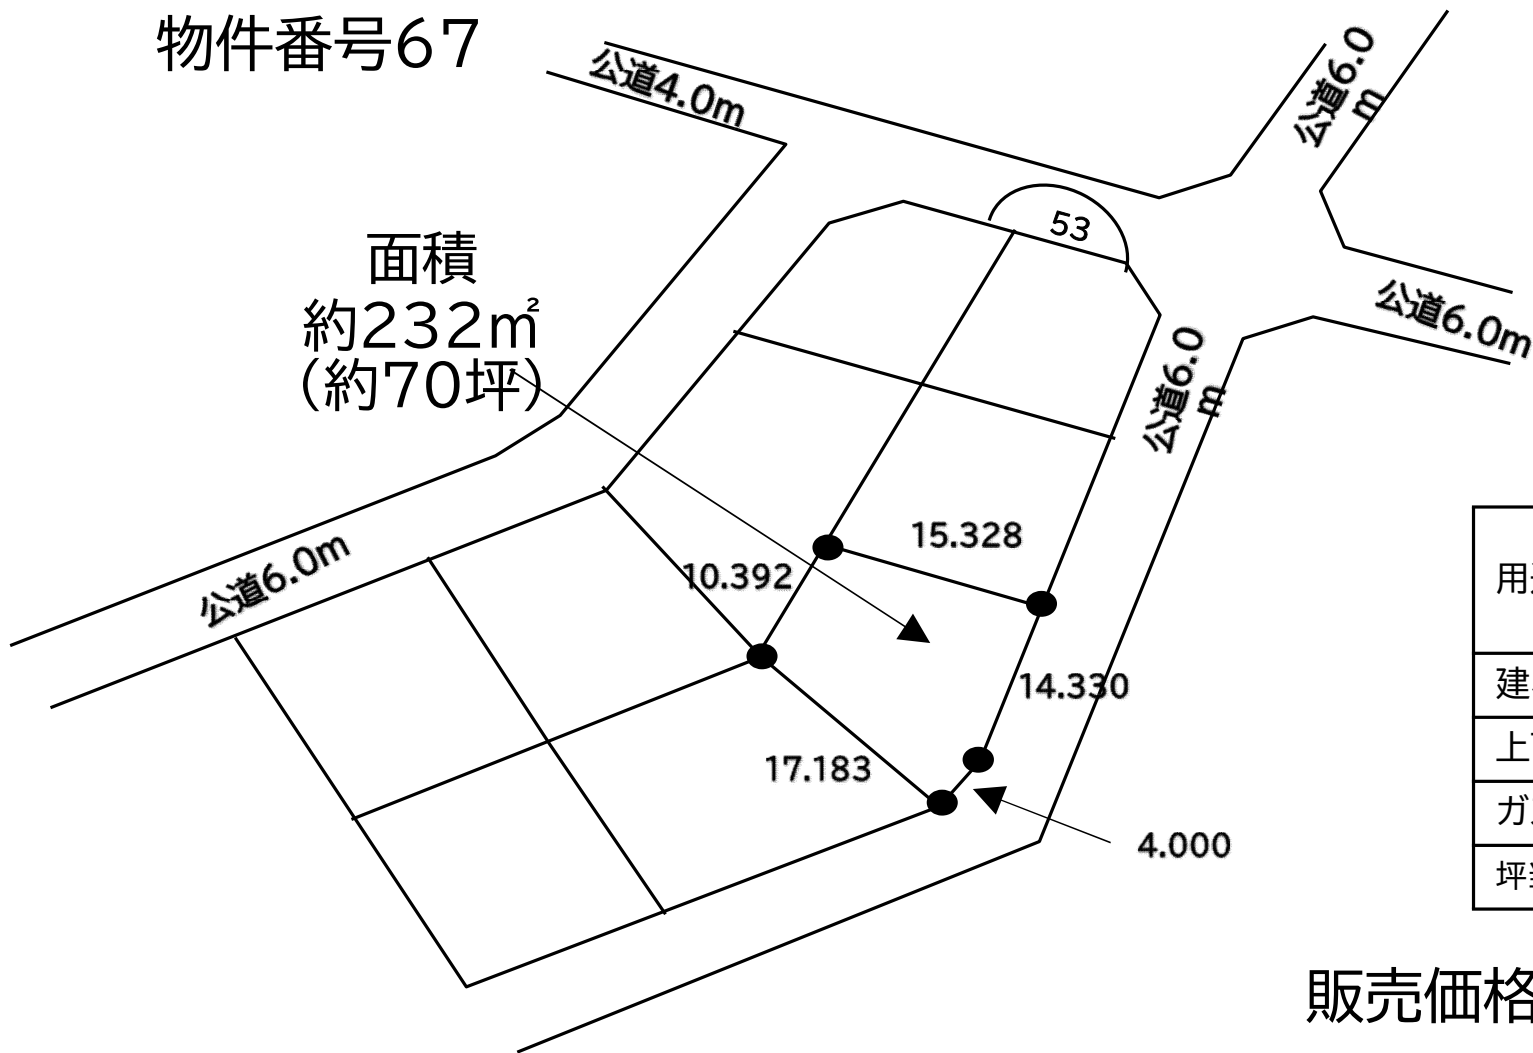

保留地見取図 (随意契約物件)

物件番号67

面積
約232m²
(約70坪)

用途地域	第一種住居地域・ 第二種低層 住居専用地域
建ぺい・容積率	60%・155%
上下水道	使用可能
ガス供給	戸別プロパン
坪当たりおよそ金額	約14.4万円

販売価格 10,105,000円