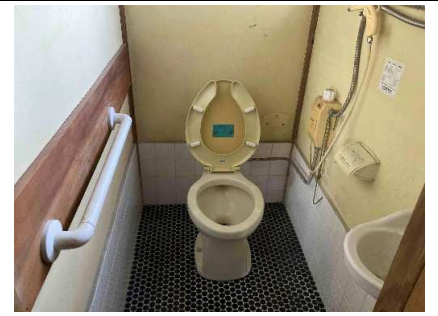

|               |   |         |         |                 |               |         |
|---------------|---|---------|---------|-----------------|---------------|---------|
| 物件番号          | 234   |         | 登録日     | 令和4年12月23日      |               |         |
| 所在地           | 沼田東町七宝407-3   |         |         |                 |               |         |
| 取引形態          | 賃貸  |         | 価格      | 6万円/月           |               |         |
| 用途            | 定住住宅  |         | 築年数     | 昭和38年築          |               |         |
| 構造            | 木造平屋建   |         | 間取り     | 5DK             |               |         |
| 土地面積          | 宅地：461.18㎡（約140坪）／農地：496㎡   |         |         | 建物面積<br>（延べ床面積） | 252.58㎡（約76坪） |         |
| 補修の要否         | 多少の補修必要   |         | 補修の費用負担 | 入居者負担           |               |         |
| 補修部位          | 台所、トイレ、風呂   |         |         |                 |               |         |
| 設備状況          | 電気  | 中国電力    | ガス      | プロパン            | 風呂            | 電気      |
|               | 水道  | 上水道     | 下水道     | その他             | トイレ           | 汲み取り/洋式 |
|               | 駐車場   | 有り      | 庭       | 有り              | 倉庫            | 有り      |
|               | ペット   | 可       | その他     | 2階建倉庫           |               |         |
| 周辺施設<br>までの距離 | 食料品店  | 1.0 km  | 病院      | 1.1 km          | 郵便局           | 1.0 km  |
|               | バス停   | 0.8 km  | 三原駅     | 5.5 km          | 本郷IC          | 1.0 km  |
|               | 広島空港  | 16.0 km | 認定こども園  | 1.3 km          | 小学校           | 1.0 km  |
|               | 中学校   | 1.3 km  |         |                 |               |         |
| 特記事項          | <ul style="list-style-type: none"> <li>・DIY自由</li> <li>・敷金0円、礼金2ヶ月</li> <li>・契約後、シロアリ駆除と火災保険加入をお願いします。</li> <li>・市街化調整区域（建替え・増築・住宅以外の用途変更を行う場合は三原市建築指導課へ要相談）</li> </ul> |         |         |                 |               |         |

物件写真

外観

外観

玄関

洋室・和室

縁側

洋室

DK

浴室

トイレ

2階建倉庫

倉庫1階

倉庫2階 和室

倉庫2階 DK

倉庫2階 トイレ

2階からの眺望