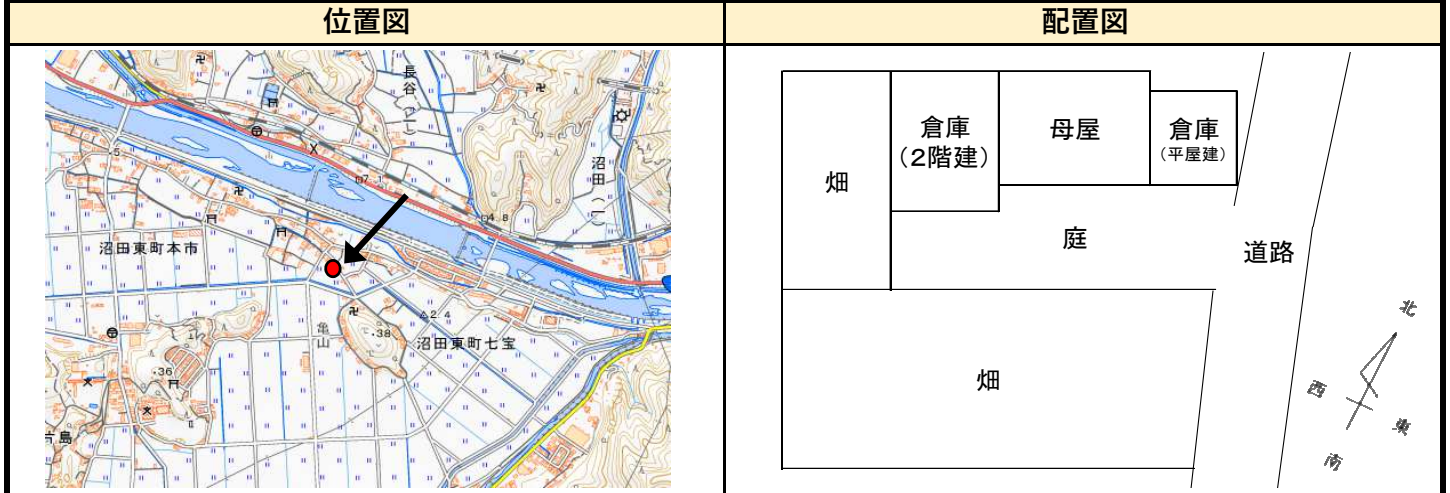

|               |   |         |         |                 |               |         |
|---------------|---|---------|---------|-----------------|---------------|---------|
| 物件番号          | 234   |         | 登録日     | 令和4年12月23日      |               |         |
| 所在地           | 沼田東町七宝407-3   |         |         |                 |               |         |
| 取引形態          | 賃貸  |         | 価格      | 6万円/月           |               |         |
| 用途            | 定住住宅  |         | 築年数     | 昭和38年築          |               |         |
| 構造            | 木造平屋建   |         | 間取り     | 5DK             |               |         |
| 土地面積          | 宅地：461.18㎡（約140坪）／農地：496㎡   |         |         | 建物面積<br>（延べ床面積） | 252.58㎡（約76坪） |         |
| 補修の要否         | 多少の補修必要   |         | 補修の費用負担 | 入居者負担           |               |         |
| 補修部位          | 台所、トイレ、風呂   |         |         |                 |               |         |
| 設備状況          | 電気  | 中国電力    | ガス      | プロパン            | 風呂            | 電気      |
|               | 水道  | 上水道     | 下水道     | その他             | トイレ           | 汲み取り/洋式 |
|               | 駐車場   | 有り      | 庭       | 有り              | 倉庫            | 有り      |
|               | ペット   | 可       | その他     | 2階建倉庫           |               |         |
| 周辺施設<br>までの距離 | 食料品店  | 1.0 km  | 病院      | 1.1 km          | 郵便局           | 1.0 km  |
|               | バス停   | 0.8 km  | 三原駅     | 5.5 km          | 本郷IC          | 1.0 km  |
|               | 広島空港  | 16.0 km | 認定こども園  | 1.3 km          | 小学校           | 1.0 km  |
|               | 中学校   | 1.3 km  |         |                 |               |         |
| 特記事項          | <ul style="list-style-type: none"> <li>・DIY自由</li> <li>・敷金0円、礼金2ヶ月</li> <li>・契約後、シロアリ駆除と火災保険加入をお願いします。</li> <li>・市街化調整区域（建替え・増築・住宅以外の用途変更を行う場合は三原市建築指導課へ要相談）</li> </ul> |         |         |                 |               |         |

物件写真

外観

外観

玄関

洋室・和室

縁側

洋室

DK