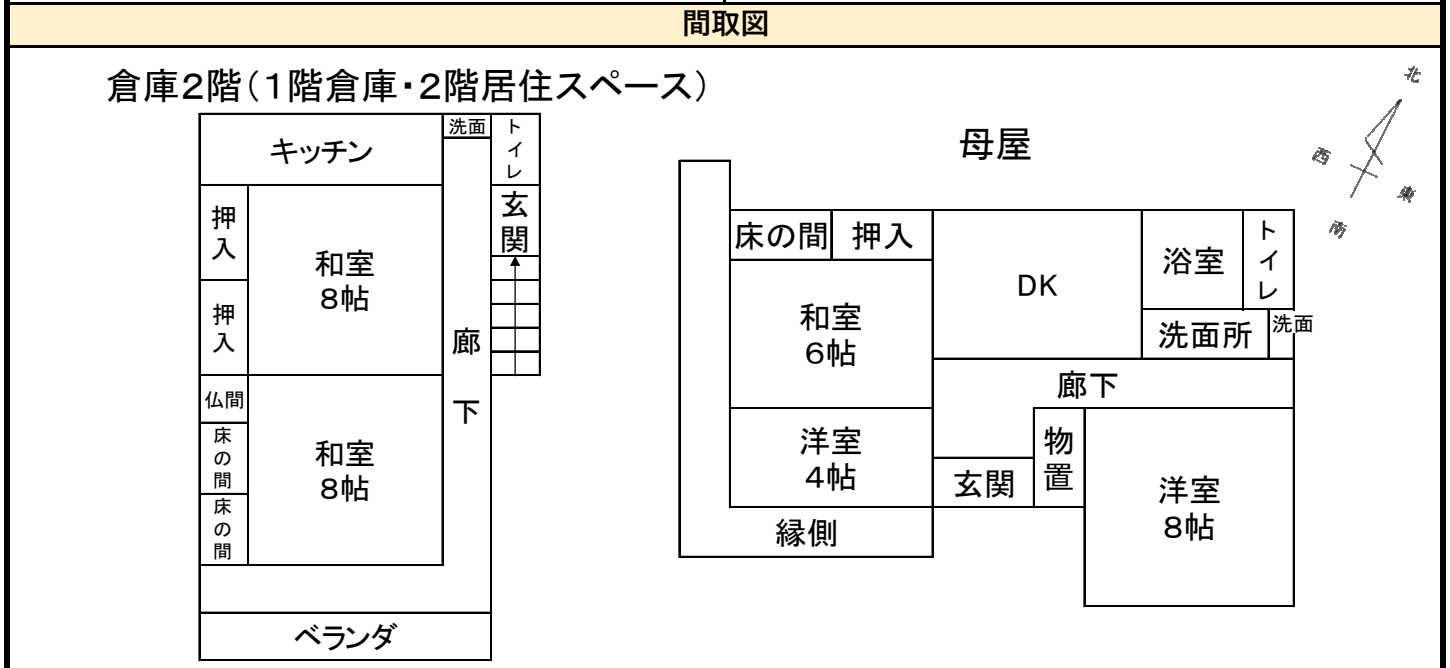

|               |   |         |         |                 |               |         |
|---------------|---|---------|---------|-----------------|---------------|---------|
| 物件番号          | 234   |         | 登録日     | 令和4年12月23日      |               |         |
| 所在地           | 沼田東町七宝407-3   |         |         |                 |               |         |
| 取引形態          | 賃貸  |         | 価格      | 6万円/月           |               |         |
| 用途            | 定住住宅  |         | 築年数     | 昭和38年築          |               |         |
| 構造            | 木造平屋建   |         | 間取り     | 5DK             |               |         |
| 土地面積          | 宅地：461.18㎡（約140坪）／農地：496㎡   |         |         | 建物面積<br>（延べ床面積） | 252.58㎡（約76坪） |         |
| 補修の要否         | 多少の補修必要   |         | 補修の費用負担 | 入居者負担           |               |         |
| 補修部位          | 台所、トイレ、風呂   |         |         |                 |               |         |
| 設備状況          | 電気  | 中国電力    | ガス      | プロパン            | 風呂            | 電気      |
|               | 水道  | 上水道     | 下水道     | その他             | トイレ           | 汲み取り/洋式 |
|               | 駐車場   | 有り      | 庭       | 有り              | 倉庫            | 有り      |
|               | ペット   | 可       | その他     | 2階建倉庫           |               |         |
| 周辺施設<br>までの距離 | 食料品店  | 1.0 km  | 病院      | 1.1 km          | 郵便局           | 1.0 km  |
|               | バス停   | 0.8 km  | 三原駅     | 5.5 km          | 本郷IC          | 1.0 km  |
|               | 広島空港  | 16.0 km | 認定こども園  | 1.3 km          | 小学校           | 1.0 km  |
|               | 中学校   | 1.3 km  |         |                 |               |         |
| 特記事項          | <ul style="list-style-type: none"> <li>・DIY自由</li> <li>・敷金0円、礼金2ヶ月</li> <li>・契約後、シロアリ駆除と火災保険加入をお願いします。</li> <li>・市街化調整区域（建替え・増築・住宅以外の用途変更を行う場合は三原市建築指導課へ要相談）</li> </ul> |         |         |                 |               |         |

物件写真

外観

外観

玄関

洋室・和室

縁側

洋室

DK