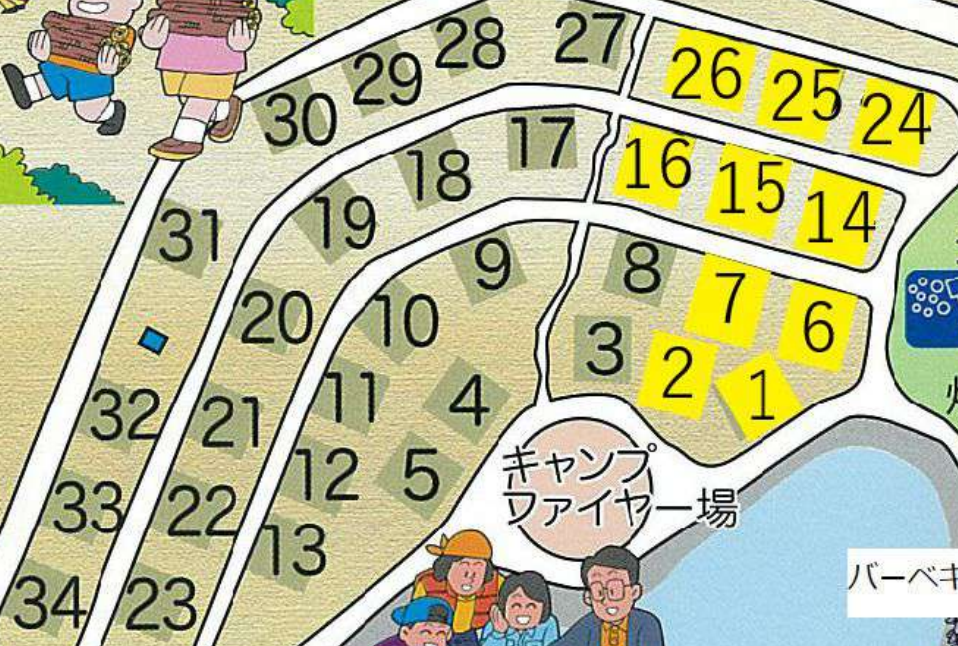

黄色の箇所には  
電源設備があります

オートキャンプサイト

キャンプ  
ファイヤー場

池

ビッグオートキャンプ  
サイト (A,B)

シャワー  
ルーム  
炊事場

バーベキューサイト (C)

遊歩道

駐車場

トイレ

駐車場

広場

管理棟