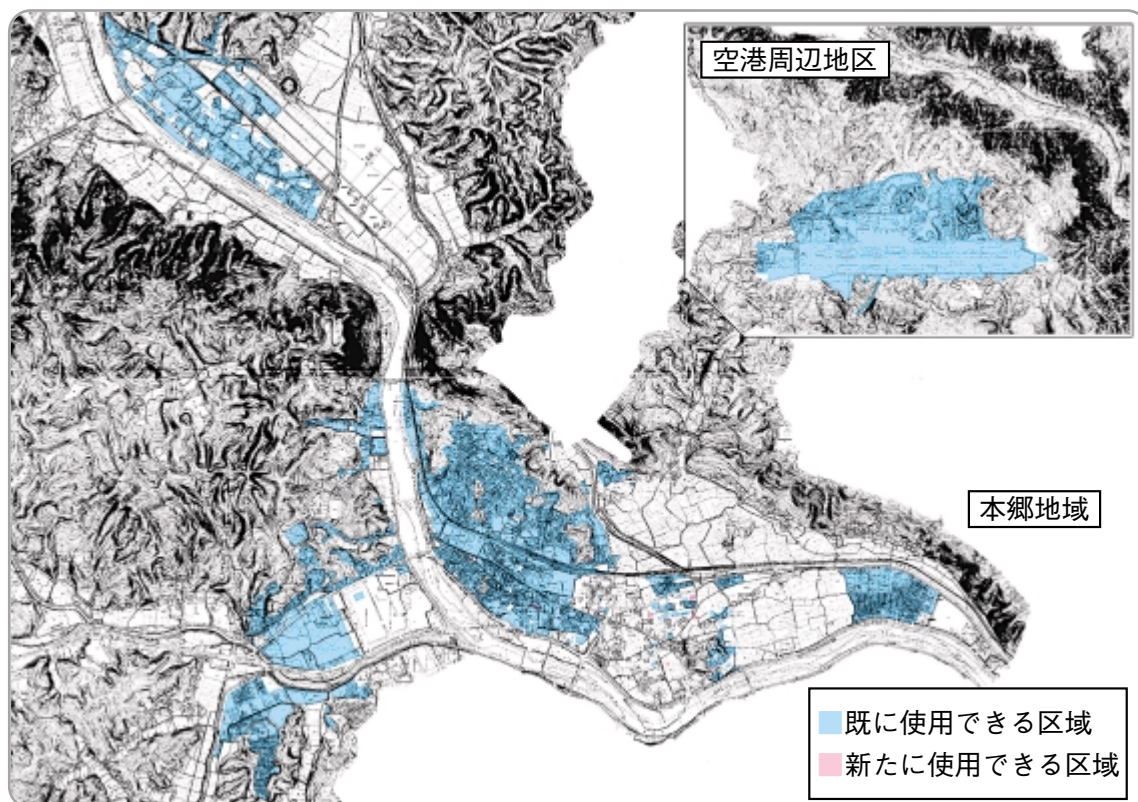

# 公共下水道で きれいで快適な暮らしを！

今月28日(月)から、次の区域(図の■)で新たに公共下水道が使用できるようになります。  
また、使用可能区域の中で、既に公共下水道に接続した世帯は、

1月現在で約80%です。  
まだ接続していない人は、衛生的で快適な暮らしを守るため公共下水道へ早めに接続しましょう。

●新たに使用が可能になる区域(約35ヘクタール、902世帯、1939人)  
古浜一丁目、旭町一丁目、東町三丁目、中之町一丁目、港町一丁目、本町二・三丁目、宮浦一・三・四丁目、皆実一〜四・六丁目、西野一丁目、西宮一丁目、新倉二丁目、宮沖五丁目、和田二丁目、神三丁目、本郷南三〜五丁目のそれぞれ一部地域