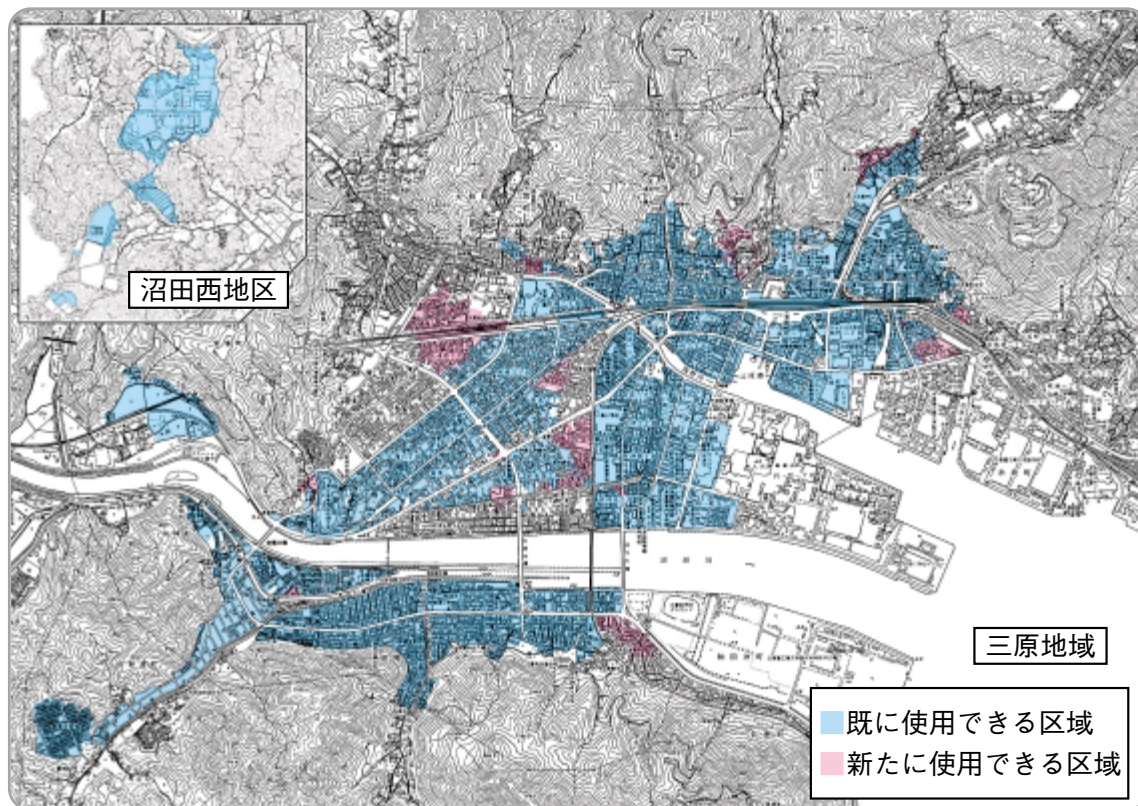

# 公共下水道で きれいで快適な暮らしを！

今月28日(月)から、次の区域(図の■)で新たに公共下水道が使用できるようになります。  
また、使用可能区域の中で、既に公共下水道に接続した世帯は、

1月現在で約80%です。  
まだ接続していない人は、衛生的で快適な暮らしを守るため公共下水道へ早めに接続しましょう。

●新たに使用が可能になる区域(約35ヘクタール、902世帯、1939人)  
古浜一丁目、旭町一丁目、東町三丁目、中之町一丁目、港町一丁目、本町二・三丁目、宮浦一・三・四丁目、皆実一〜四・六丁目、西野一丁目、西宮一丁目、新倉二丁目、宮沖五丁目、和田二丁目、神三丁目、本郷南三〜五丁目のそれぞれ一部地域