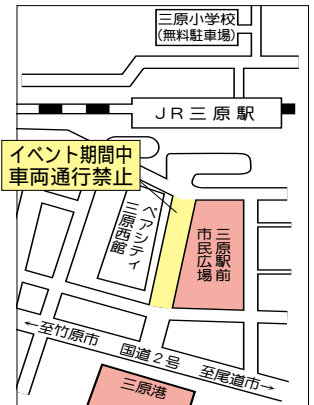

とき 7月17日(日)13時～
内容 スイカ割り大会など

救急救命訓練

とき 7月17日(日)13時30分～
内容 水の事故防止と心肺蘇生法、AEDの使用
方法

参加機関 消防署

無料駐車場
230台

三原シティカレッジ(市民講座)

受講料 無料

講座名・内容	講師	とき	定員	ところ
■しっかりかんで健康な体をつくろう ①自分のかむ力を知ろう ②かむ力・食べる力を育てよう	県立広島大学 准教授 佐藤公子	①7月16日(土) ②8月20日(土) ※時間はいずれも10時～11時。	20人 ※筆記用具、ハンカチを持参してください。	ペアシティ 三原西館2階
■人形劇で楽しむ市民交流会 ①人形劇を歴史から理解しよう ②人形劇のテーマを決め、人形を作ってみよう ③人形を完成させよう ④人形で、劇を演じてみよう ⑤人形劇を見てもらい交流を深めよう	県立広島大学 助教 大内 隆	①7月30日(土) ②8月27日(土) ③9月17日(土) ④10月1日(土) ⑤11月12日(土) ※時間はいずれも10時～12時。	20人 ※筆記用具を持参し、動きやすい服装で参加してください。	
■夏休み特別企画 高齢者、妊婦疑似体験・車いす体験	県立広島大学 教授 大塚 彰 講師 長谷川 正哉	①7月24日(日) ②7月31日(日) ※時間はいずれも13時～15時。	①小学4～6年生10人 ②中学生10人	県立広島大学三原キャンパス

申し込み Eメール、ファクス、または往復はがきに、①講座名②郵便番号・住所③名前(ふりがな)④職業(学年)⑤連絡先を記入し、県立広島大学三原キャンパス(☎0848⑩1120 ④0848⑩1134 ㊚ mrenkei@pu-hiroshima.ac.jp)へ

● 第一回みなとオアシス Sea級グルメ全国大会in三原

がんばろう！日本 東日本大震災復興支援

全国の海のグルメと地元三原の食を味わうとともに、被災地の物品販売などを通じて東日本の復興を支援しましょう。

とき 7月30日(土)15時～20時
31日(日)11時～19時

ところ 三原駅前市民広場、三原港周辺
無料駐車場 三原小学校 ※台数に限りがあります。

内容

●Sea級グルメ全国大会

全国各地から、みなとオアシスが集まり、それぞれの港で水揚げされた海産物を使った料理を提供

●食と文化のブース

地元の産物を使った飲食物や、三原ブランド認定品の販売

●がんばろう！日本ブース

募金箱の設置、被災地3県の物品販売、フラガールによるフラダンスショー

問い合わせ先 港湾課(☎0848676108 0848646057)

みなとオアシスとは、国土交通省の制度で、港湾施設を活用し、市民参加により港のにぎわいづくりを進めるものです。本市も平成21年10月に、三原内港地区が登録されています。全国には64か所、みなとオアシスがあります。

● 2011沼田本郷 夏まつり

とき 7月23日(土)16時～21時30分