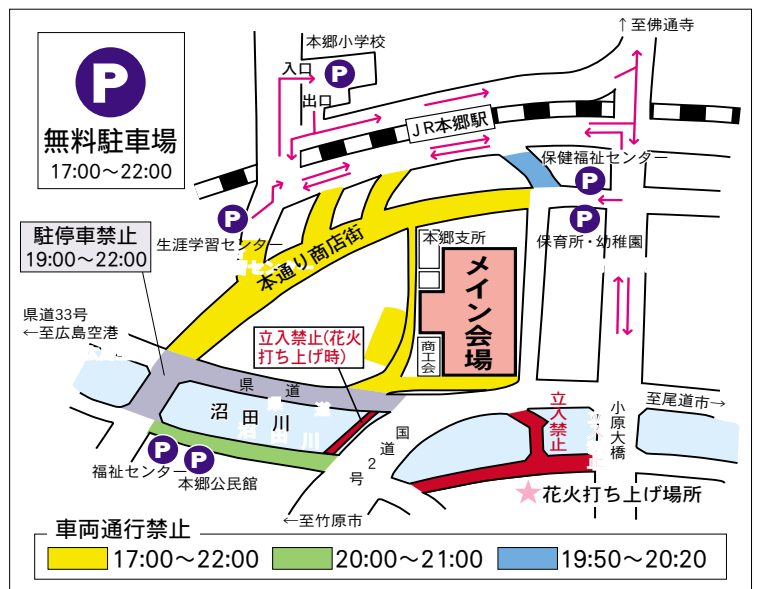

生演奏と花火の共演

20時35分～21時

サクソとエレクトーンの演奏に合わせて花火が打ち上がります。

▲大瀬戸千嶋

サマーフェスタ2011

とき 7月16日(土)16時～21時

ところ 本郷支所周辺

内容 飲食物の販売など

問い合わせ先 三原臨空商工会青年部 (☎0848862238)

問い合わせ先 沼田本郷夏まつり実行委員会事務局(本郷支所地域振興課内 ☎0848861111)