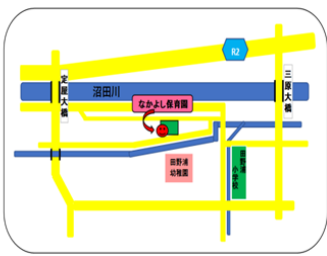

### ～親子ピラティス～

日時：7月20日(水)  
10：00～11：00  
対象：0歳児～ 定員：5組

親子でストレッチをしましょう！ピラティス初心者でも大丈夫です♪※動きやすい服装でください。（ジャージなど）ヨガマットがある方はお持ちください。

### ～水遊び～

日時：7月7日(木)・13日(水)・26(火)  
10：00～10：30（室内開放は9：30～11：30）

持ち物：水着・タオル・帽子等・おむつの方は水遊びパンツをお願いします。  
◎水遊びは一人一つのタライで遊びます。◎予約は当日の朝9時～受け付けます。室内で遊びたい方もご利用可能です。雨天場合は室内開放のみ行います。

- ・ 8月のイベントの予約日 **7月25日(月) 13：00～13：30**
- ・ 予約・キャンセル **TEL080-9792-8660**  
（キャンセルされる場合は当日9：30までに連絡してください）  
（予約日以降も空きがあればご予約可能です）