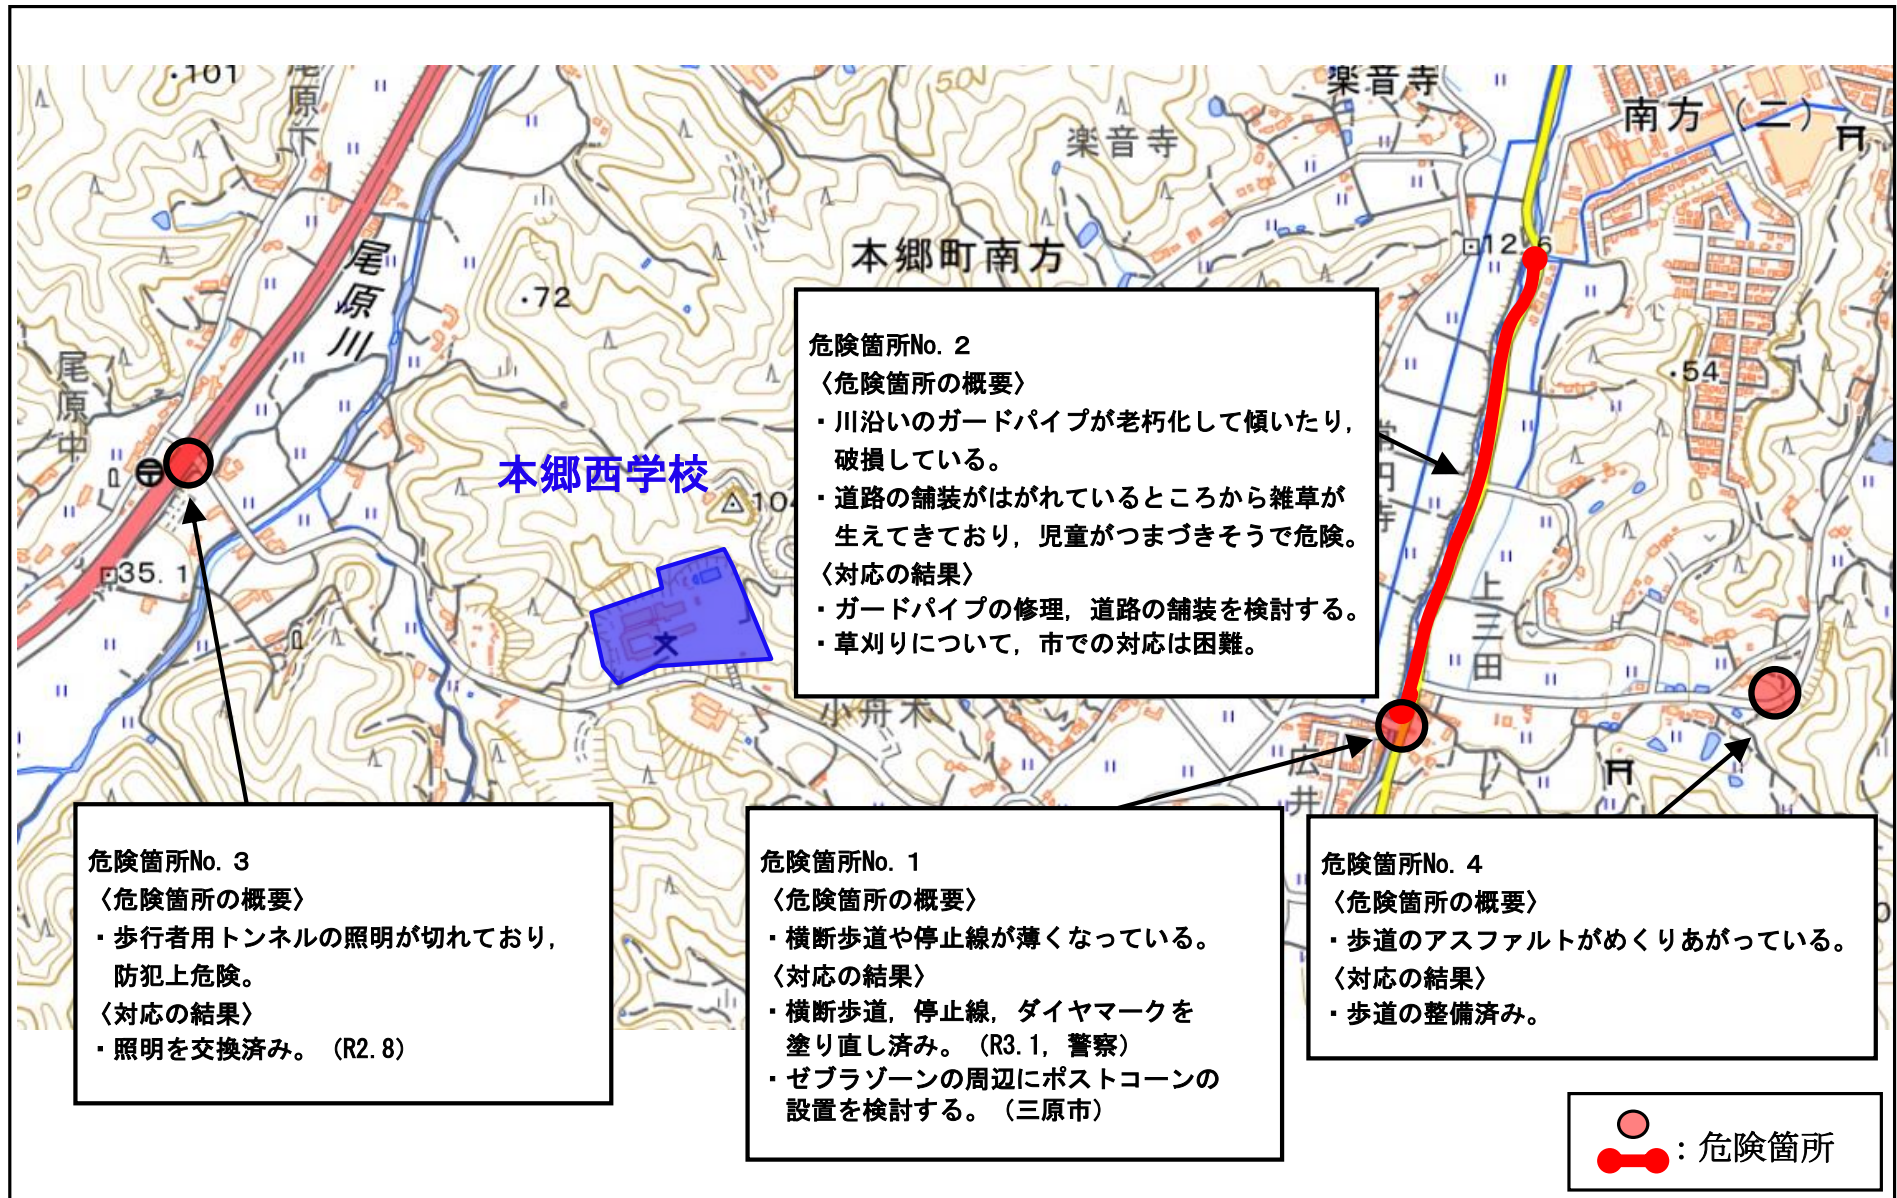

広島県 三原市 ^{ほんごうにし} 本郷西小学校校区 (通学路対策箇所図)

【対策検討メンバー】 三原警察署・教育委員会・土木整備課・生活環境課・本郷西小学校・PTA