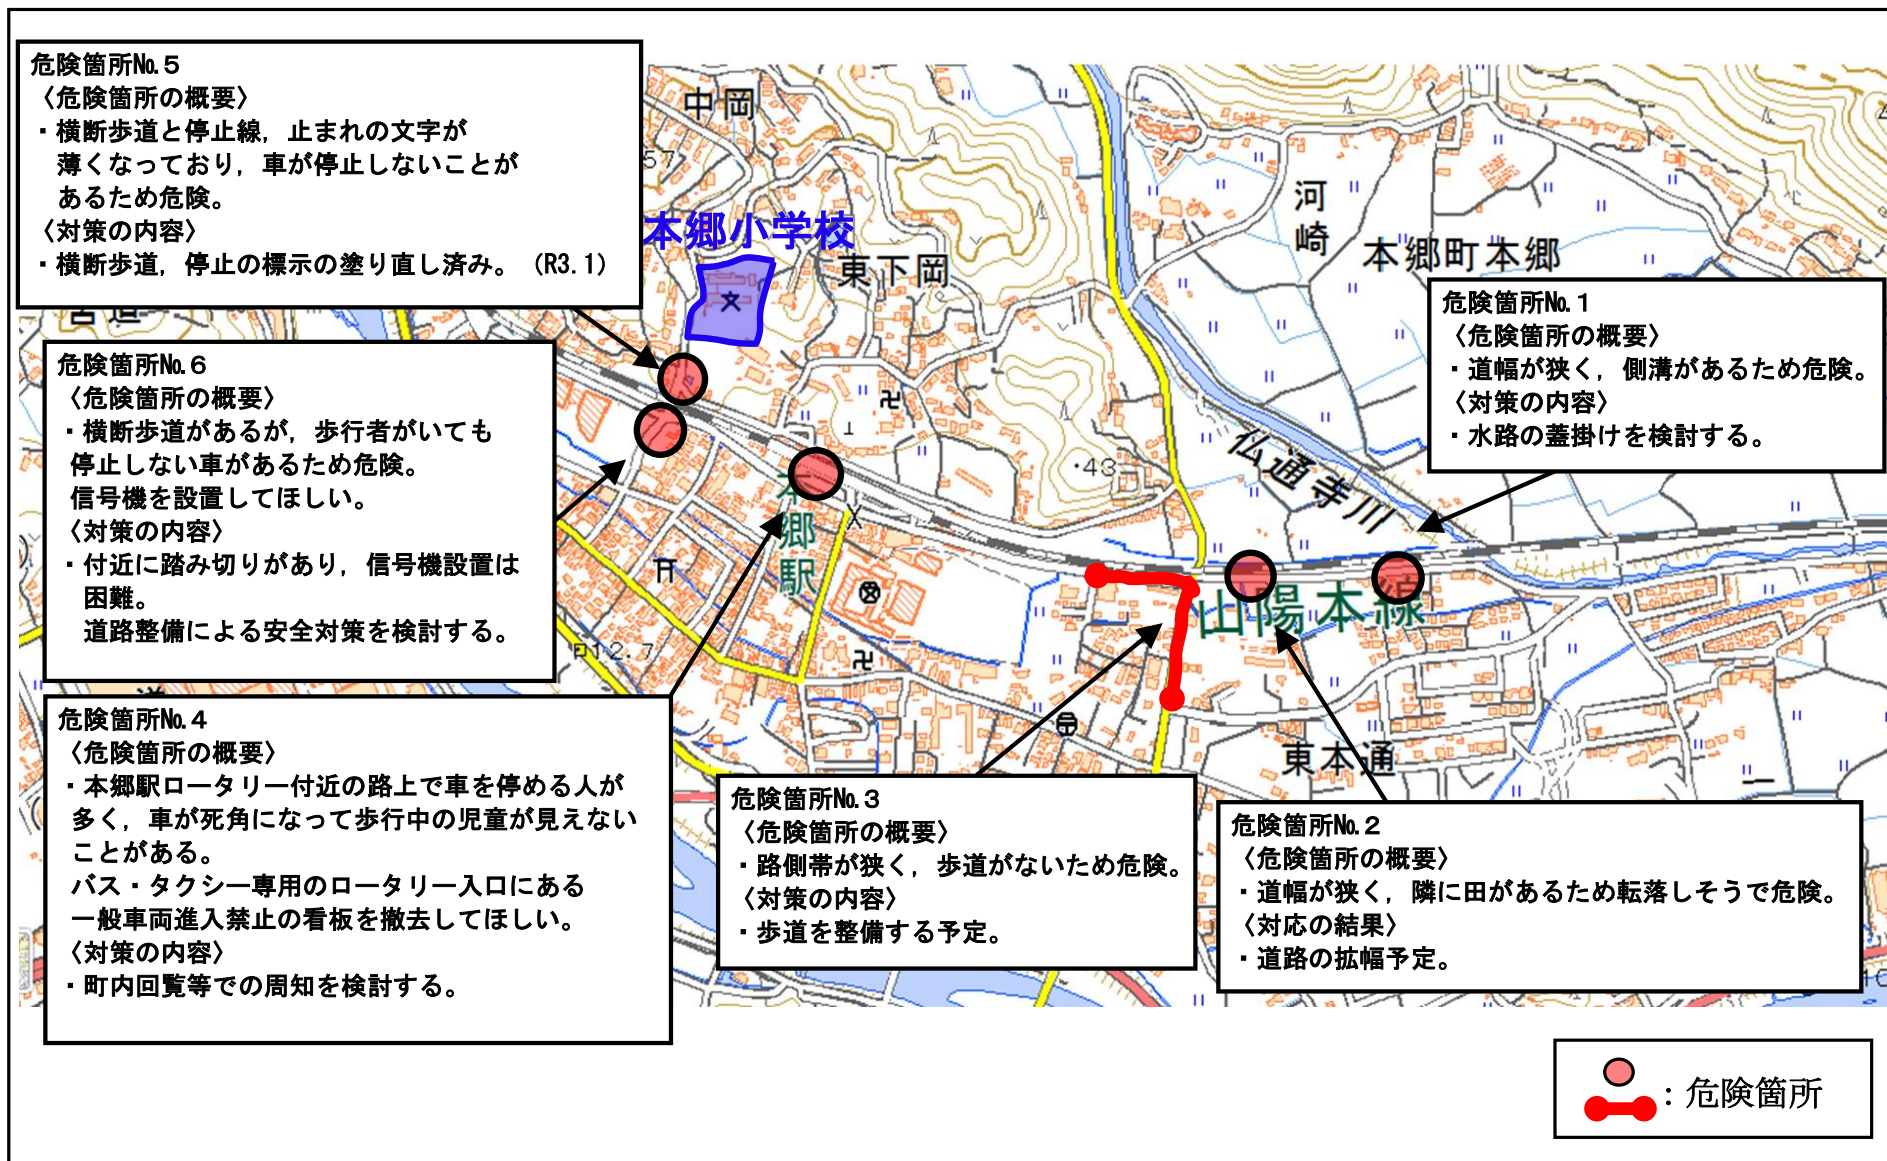

広島県 三原市 ^{ほんごう}本郷小学校校区（通学路対策箇所図）

【対策検討メンバー】 教育委員会・土木整備課・生活環境課・本郷支所地域振興課・本郷小学校・PTA・交通指導員