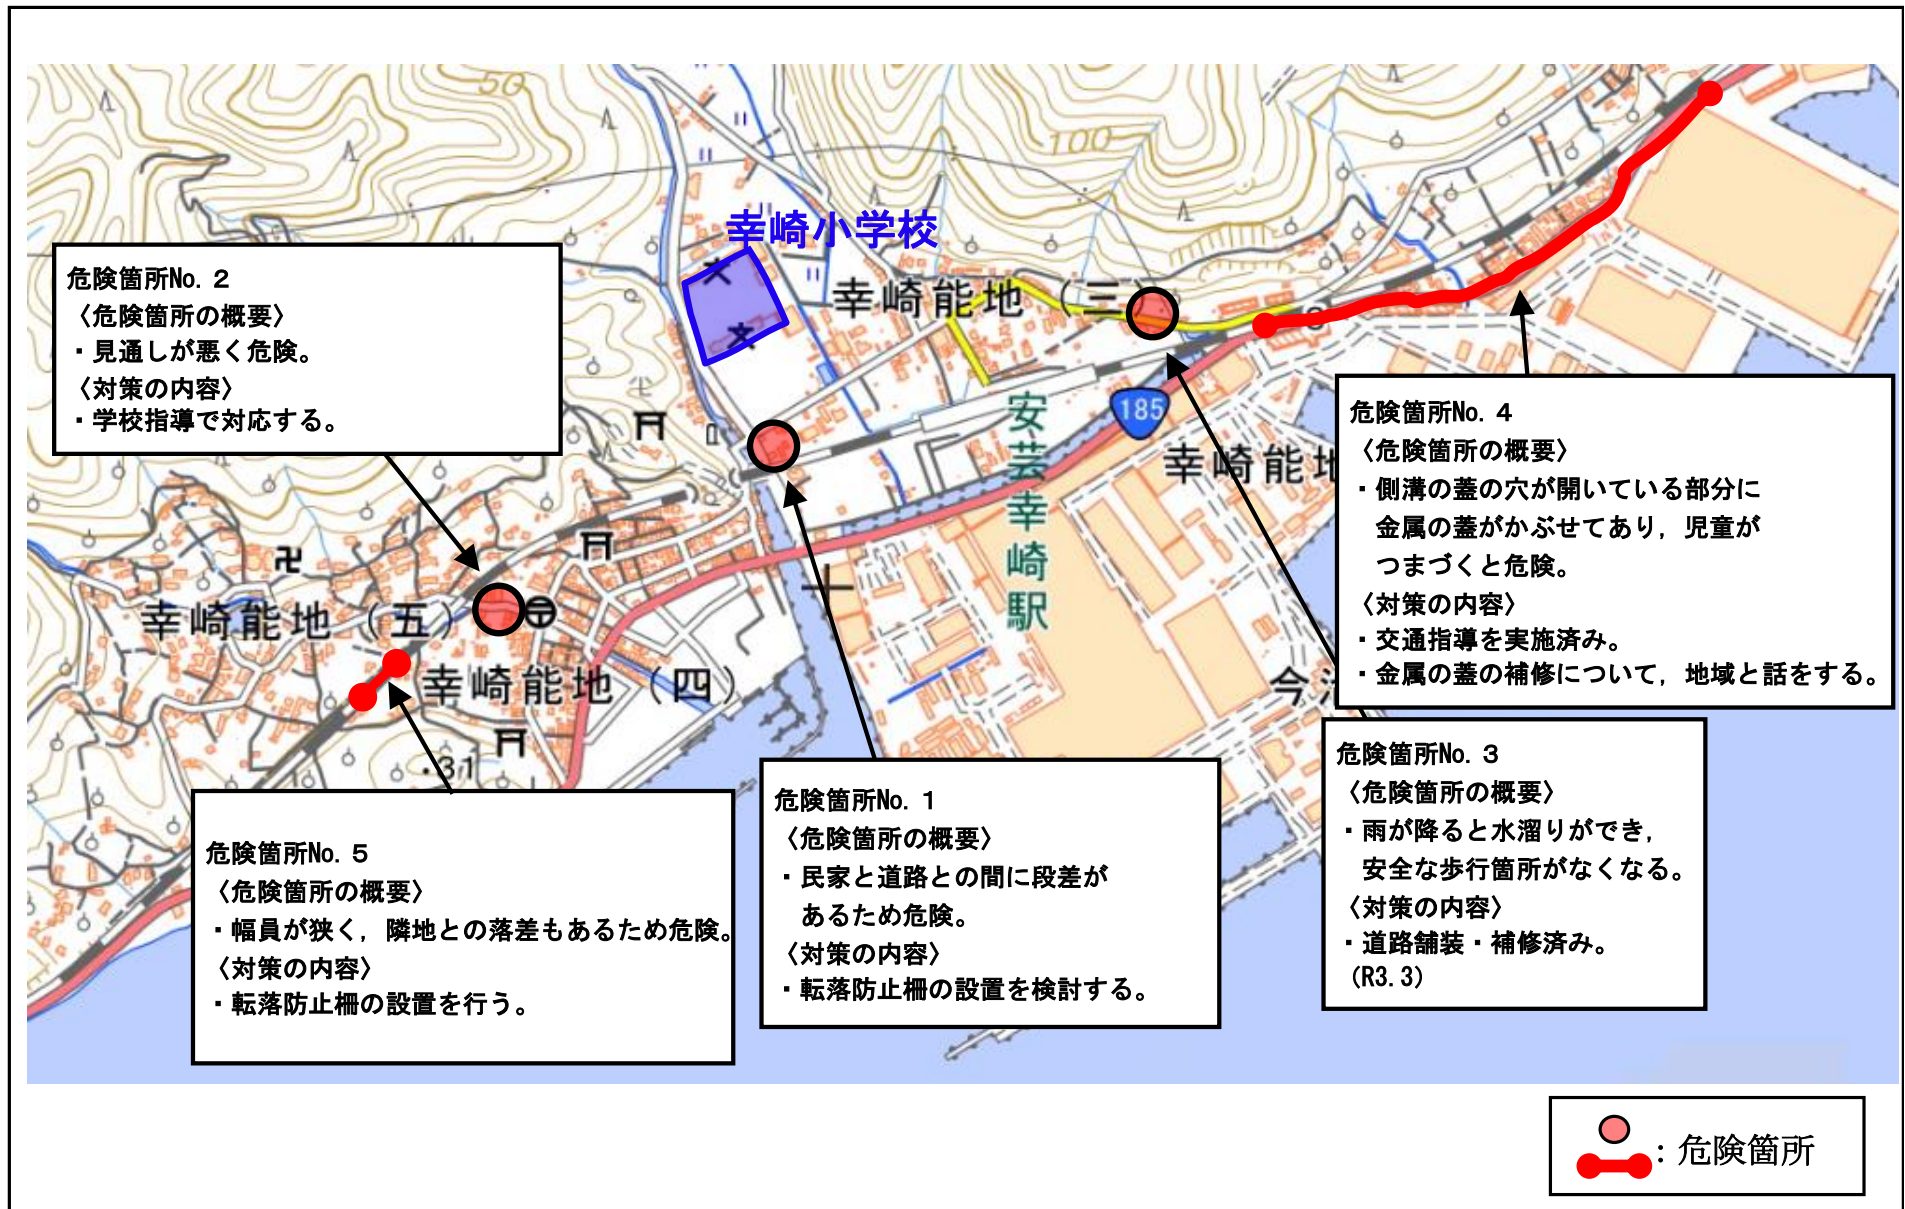

# 広島県 三原市 幸崎<sup>さいざき</sup>小学校校区 (通学路対策箇所図)

【対策検討メンバー】三原警察署・教育委員会・土木整備課・生活環境課・幸崎小学校・PTA・交通指導員