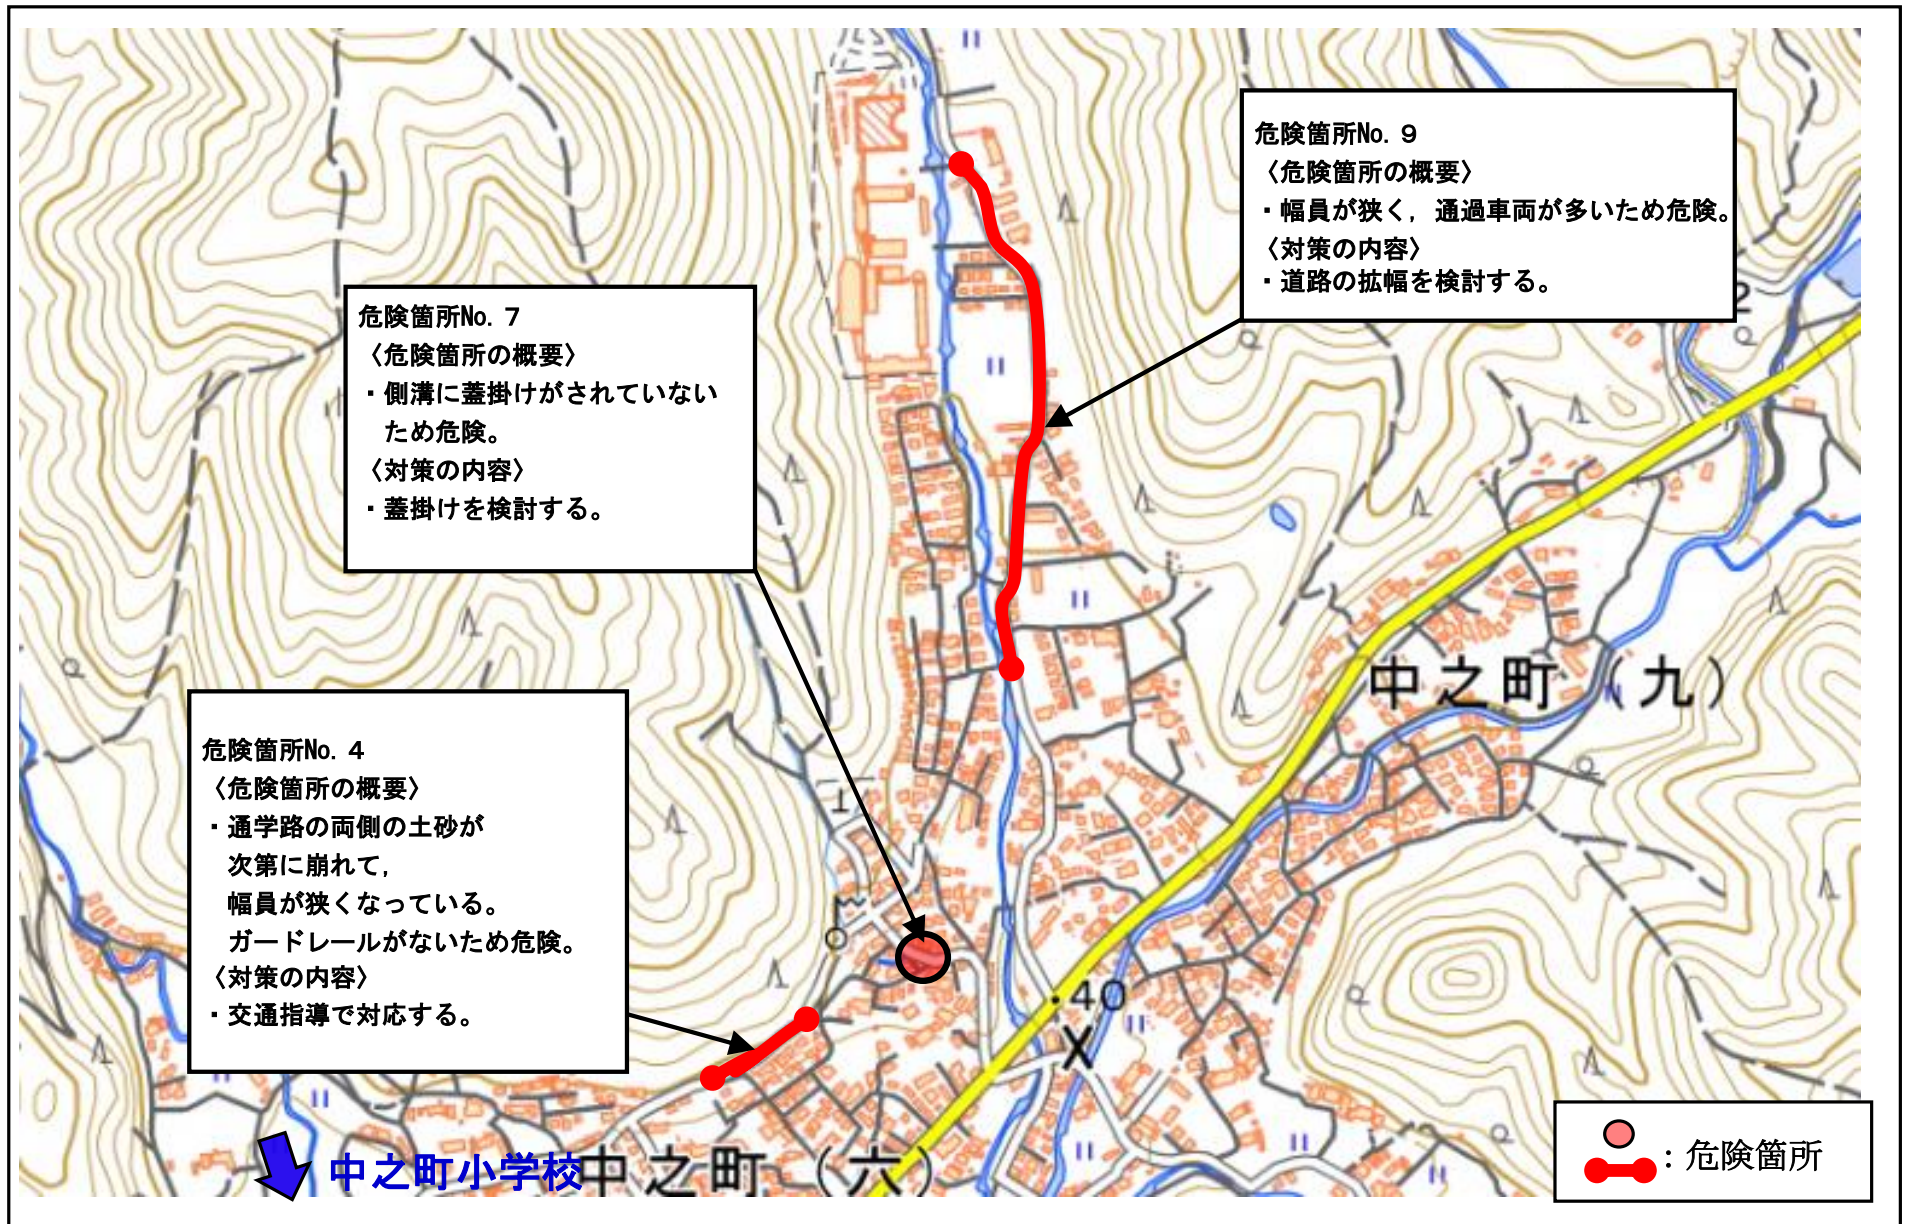

# 広島県 三原市 <sup>なかのちょう</sup> 中之町小学校校区 (通学路対策箇所図)

【対策検討メンバー】 広島県東部建設事務所三原支所・三原警察署・教育委員会・土木整備課・生活環境課・中之町小学校・PTA・交通指導員