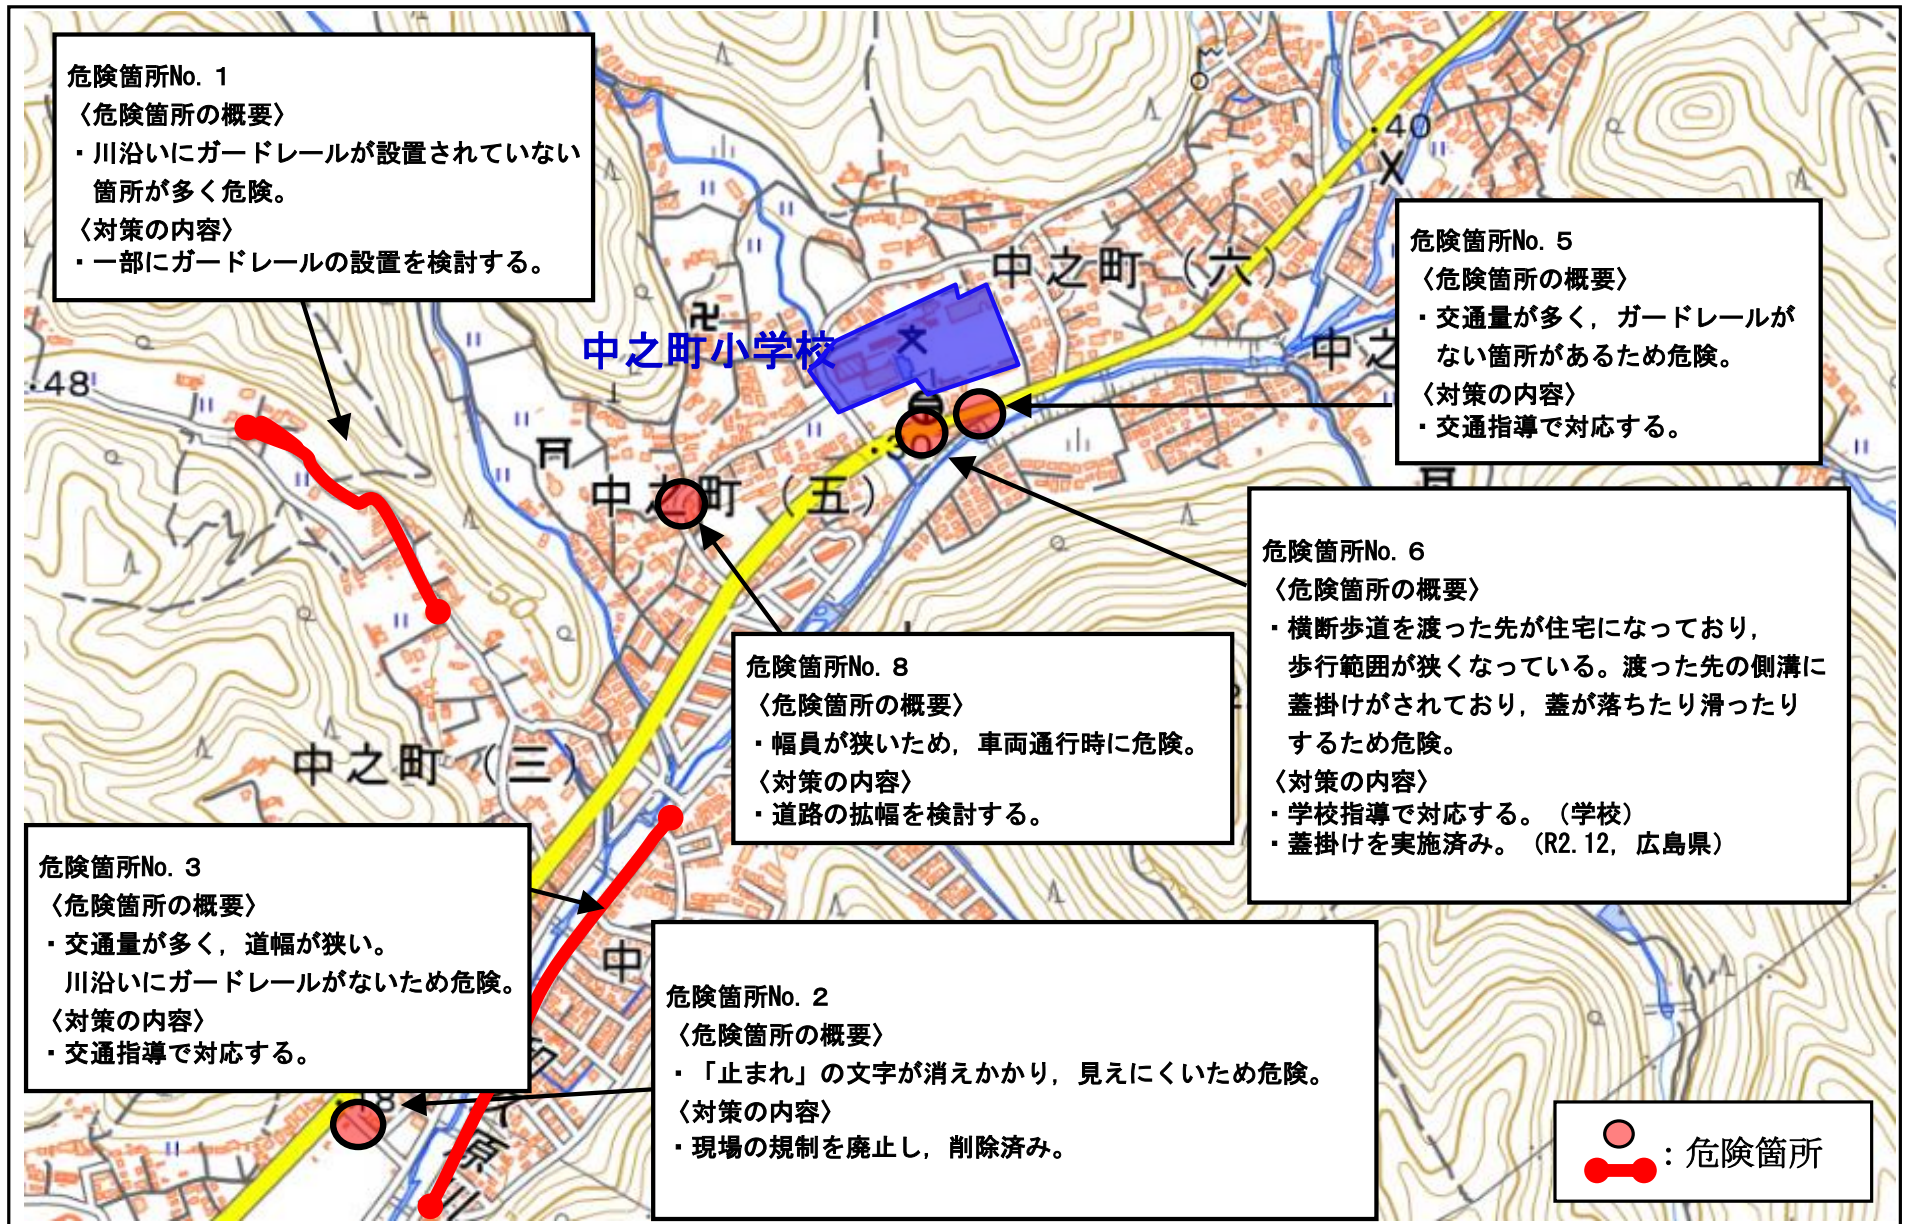

広島県 三原市 なかのちょう 中之町小学校校区 (通学路対策箇所図)

【対策検討メンバー】 広島県東部建設事務所三原支所・三原警察署・教育委員会・土木整備課・生活環境課・中之町小学校・PTA・交通指導員