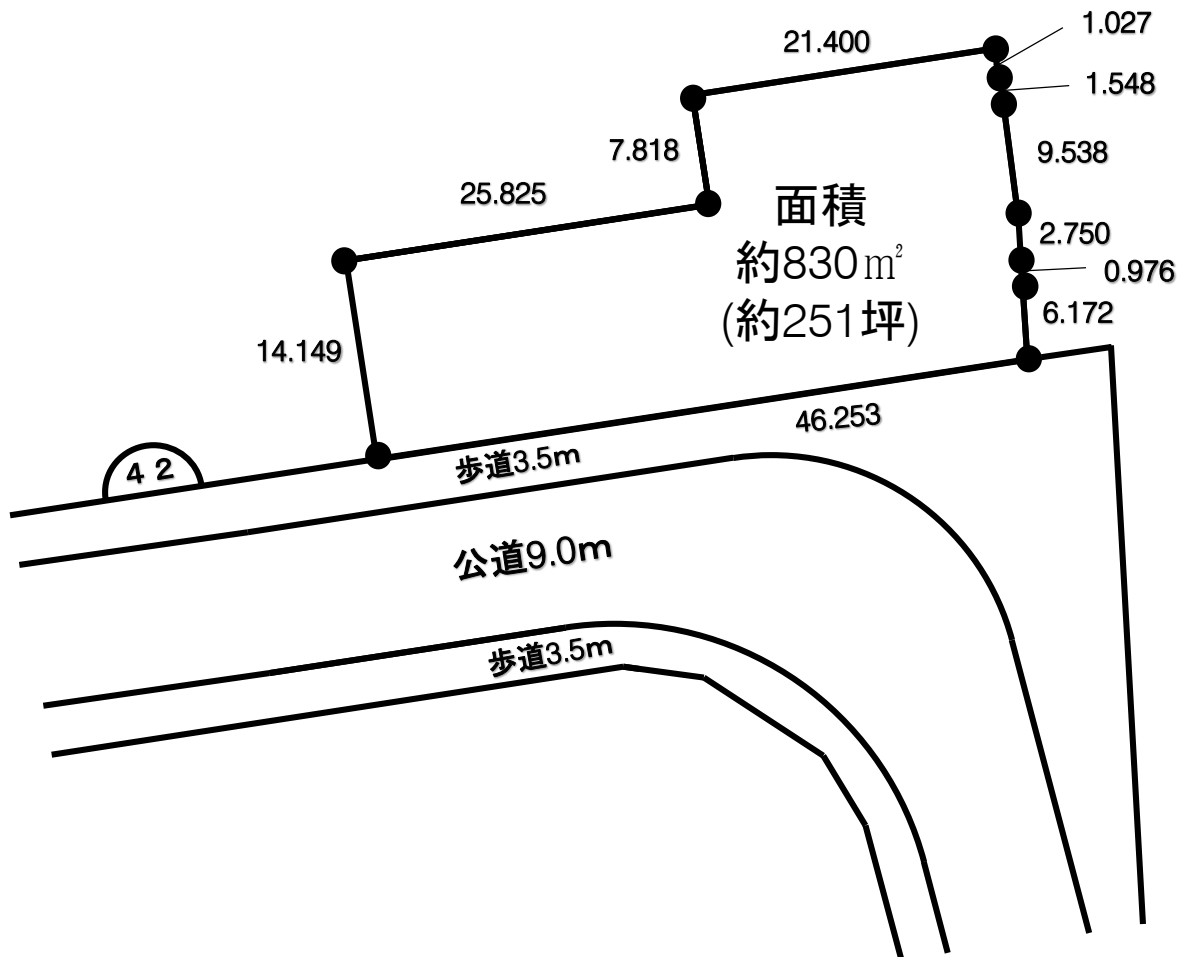

保留地見取図 (随意契約物件)

物件番号22

用途地域	第一種住居地域
建ぺい・容積率	60%・200%
上下水道	使用可能
ガス供給	戸別プロパン
坪当りおよそ金額	約11.9万円

販売価格 29,906,000円