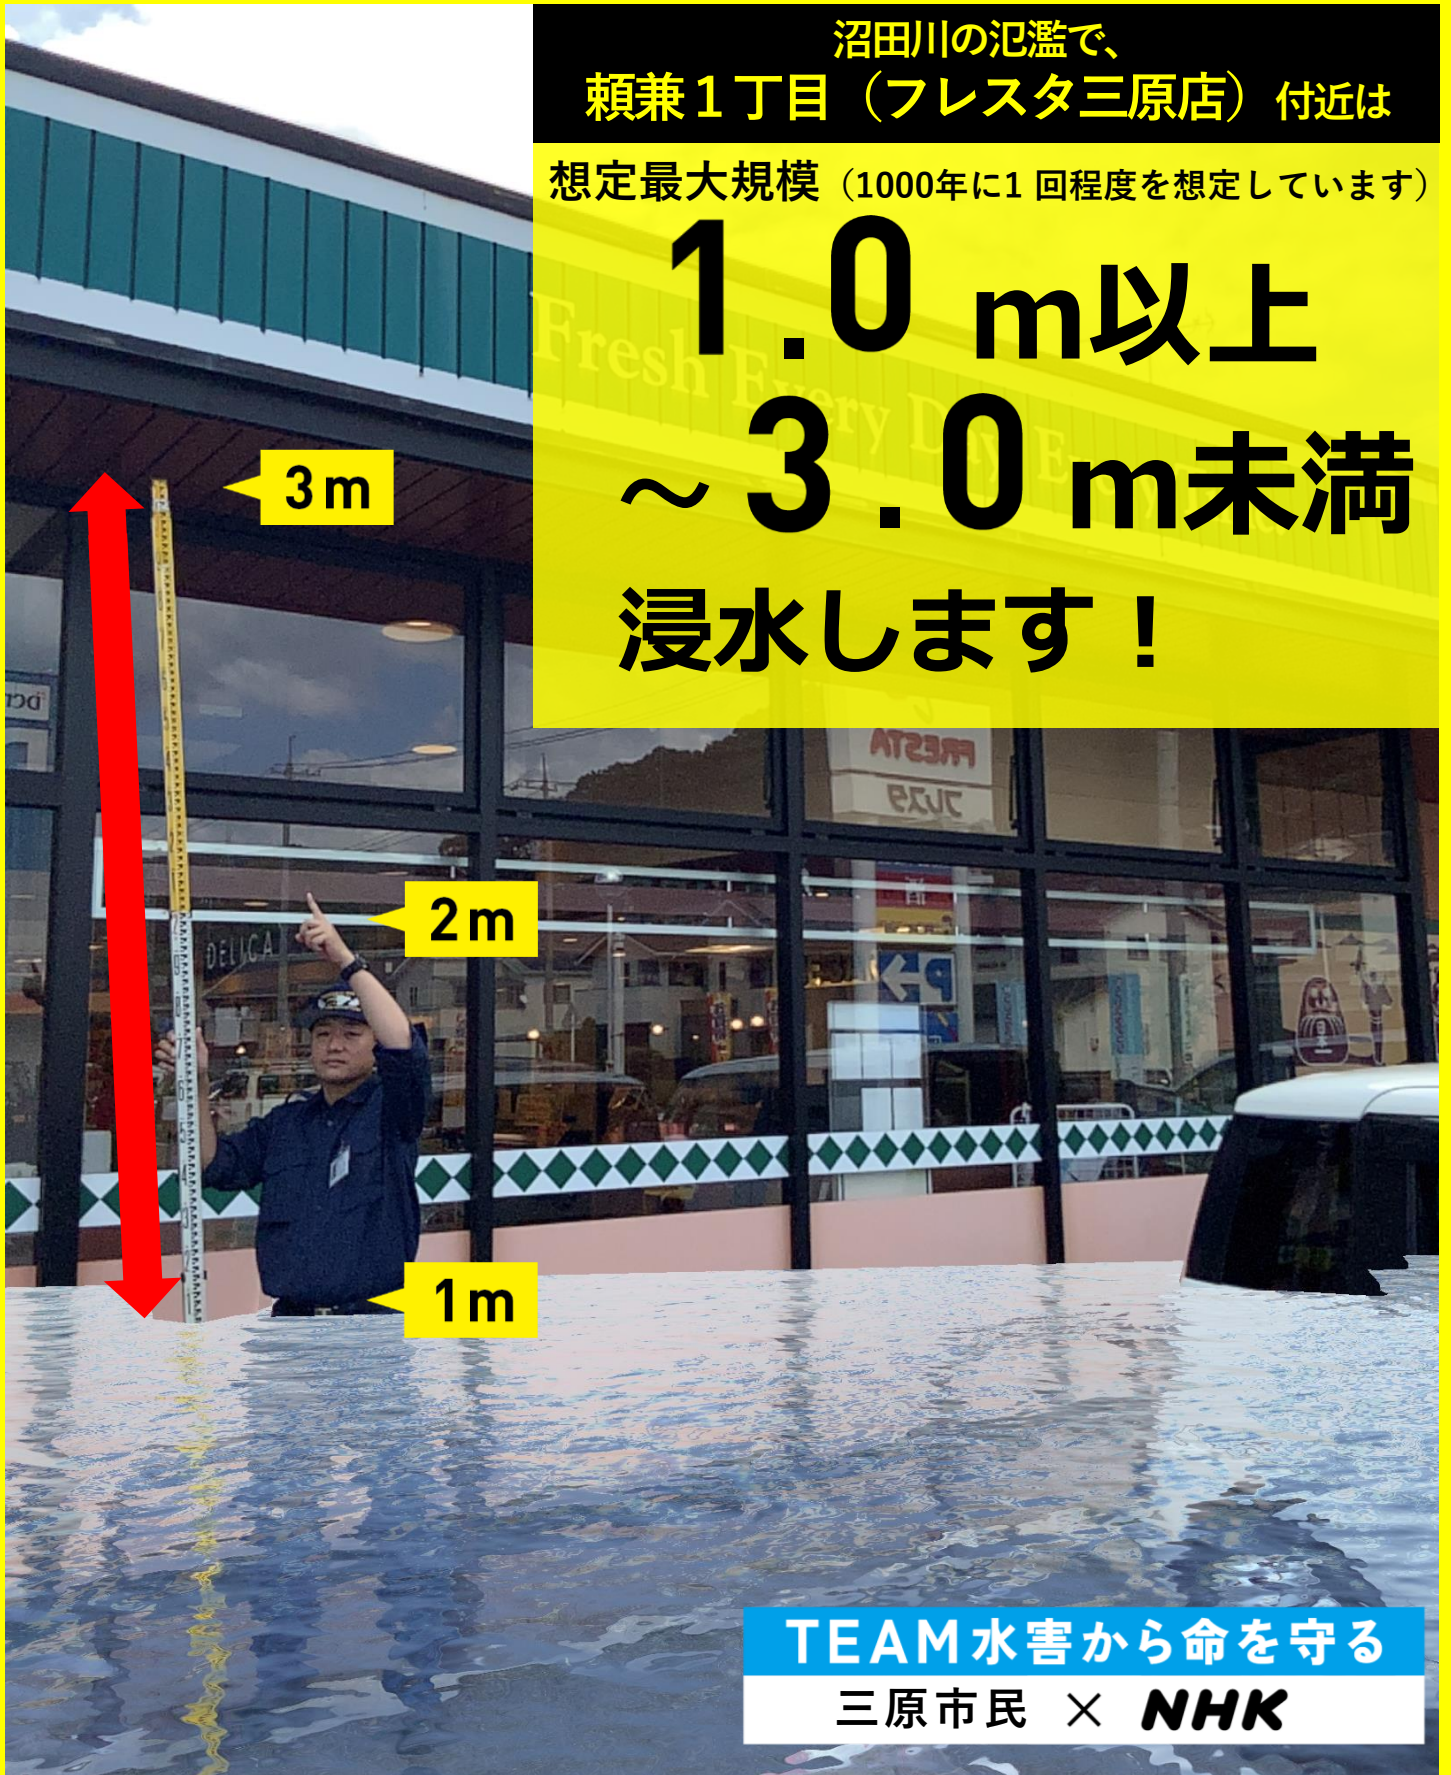

沼田川の氾濫で、  
頼兼1丁目（フレスタ三原店）付近は

想定最大規模（1000年に1回程度を想定しています）

1.0 m以上  
～ 3.0 m未満  
浸水します！

TEAM水害から命を守る

三原市民 × NHK

まずは確認！ 自宅周辺のハザードマップ

※紹介している最大浸水深は、浸水ナビ（<https://surboumap.gsi.go.jp/>）のデータを元にしてしています。※実際の氾濫では、想定よりも浸水深が大きくなる場合があります。※CGの水面を真風景に重ねています。ソフトウェア開発：板宮朋基