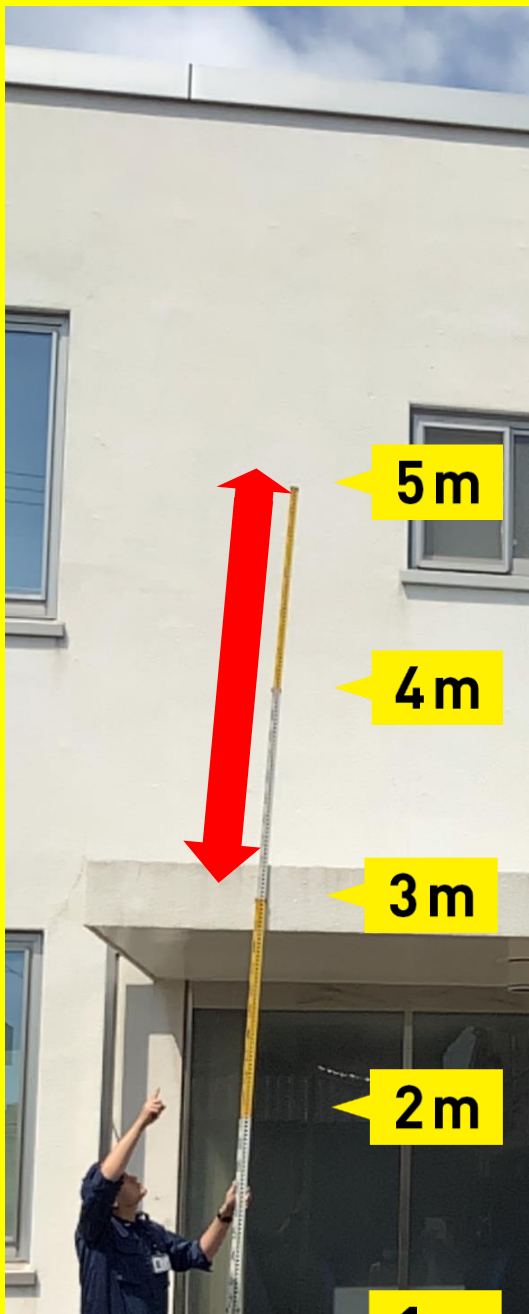

沼田川、西野川の氾濫で、
宮沖2丁目（三原税務署）付近は

想定最大規模（1000年に1回程度を想定しています）

**3.0 m以上
～ 5.0 m未満
浸水します！**

TEAM水害から命を守る

三原市民 × **NHK**

まずは確認！ 自宅周辺のハザードマップ

三原市
ハザードマップ
はこちらから！

三原市の防災情報
を受け取るには
こちらから！