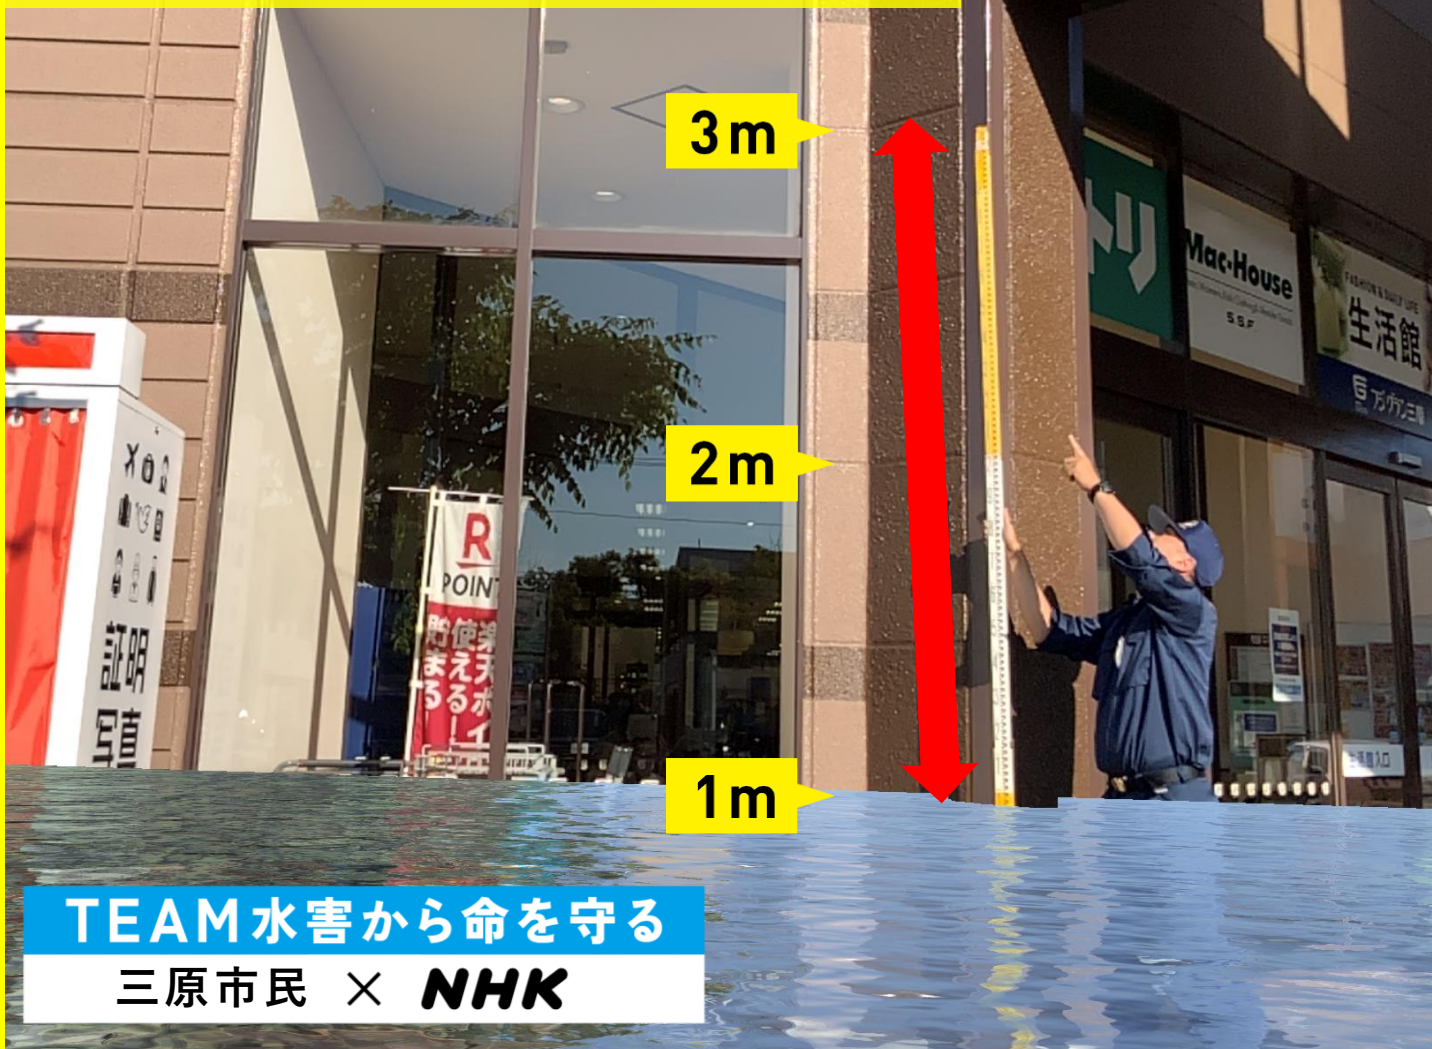

沼田川、西野川の氾濫で、  
円一町1丁目（フジグラン三原店）付近は

想定最大規模（1000年に1回程度を想定しています）

**1.0 m以上  
～ 3.0 m未満  
浸水します！**

**TEAM水害から命を守る**

三原市民 × **NHK**

**まずは確認！ 自宅周辺のハザードマップ**

※紹介している最大浸水深は、浸水ナビ（<https://suiboumap.gsi.go.jp/>）のデータを元にしてしています。※実際の氾濫では、想定よりも浸水深が大きくなる可能性があります。※CGの水面を突風景に重ねています ソフトウェア開発：板宮朋基