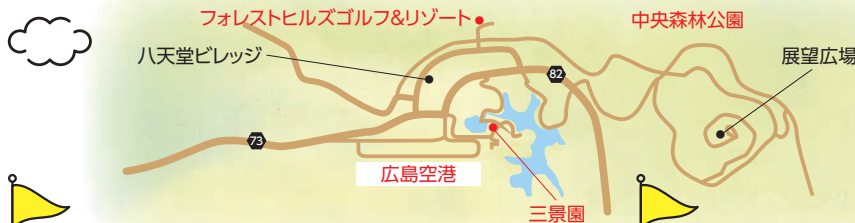

一部の会員が利用する
ラウンジでの接客

よう責任を持って業務を行います。マスクの下も笑顔で、私らしいおもてなしを心掛けています。

搭乗券の発券や荷物の預かり、搭乗手続きなど、お客さまの旅の始まりと終わりに関わる仕事です。他部署や他空港と連携し、全員の搭乗手続きが完了しているか、特殊な荷物がないかなど、飛行機が離陸するまでを管理。搭乗口でアナウンスをしながらお客さまを誘導し、安全に出発できる

Q 主な仕事の内容は？

学生時代のアルバイトで接客の楽しさを知りました。客室乗務員への憧れもありましたが、地元である中国地方で就職したいと思いい、広島空港で働くことを希望。英語を学んでいたこともあり、国際線を経験できる広島空港のグランドスタッフになりました。

Q この仕事に就いた理由は？

私のお仕事アイテム

スカーフ

久木田さんのモットー

快適な空の旅へ
笑顔で
ご案内いたします

久木田 優子

Q 今後の目標は？

もっとお客さまに寄り添い、より良い接客を追求したいです。そして、広島空港が空港満足度ランキングの一位になれるよう頑張ります。

Q 仕事をする上で大切にしていることは？

飛行機は定刻ではなく、準備が整い次第、出発します。円滑な搭乗ができるようお客さまを誘導し、早めに出発できるとうれしいです。飛行機の運航には、欠航や遅延といった変則的な事態も珍しくなく、臨機応変な対処が重要です。どんなときでも、お客さまには笑顔で向き合える、ピンチに強いグランドスタッフになりたいですね。

空港&周辺 TOPICS

中央森林公園

正月飾りづくり講座

三景園の松や梅、地元の竹などを使った手作りの飾りで、お正月を迎えませんか。

時 25日(土)①10時~11時30分②13時30分~15時

所 本郷町上北方1315番地 ¥2,500円

申 中央森林公園(TEL 0848-86-9101 FAX 0848-86-9103)

広島空港

リブブロックで遊ぼう

ドイツ生まれの動くブロック「リブブロック」で広島空港キャラクター・ソラミヤや飛行機を作ってみませんか。

時 5日(日)・18日(土)10時~16時 所 広島空港2階宮島陶板画前

¥600円から ※詳しくは広島空港HPで確認してください。

問 広島国際空港(TEL 0848-86-8162)

広島空港HP →

三景園

冬の花々が見ごろ

園内では、「サザンカ」や「ツバキ」の花が咲き、冬景色が楽しめます。

【開園時間】9時~17時 ※29・30・31日は休園。

所 本郷町善入寺64番24号

¥(個人)大人=270円、小・中学生=130円

問 三景園(TEL 0848-86-9200 FAX 0848-86-9202)

フォレストヒルズゴルフ&リゾート

レディス&シニアコンペ

時 令和4年1月25日(火)

所 本郷町善入寺64番10号

対 女性と55歳以上の男性

¥5,700円(プレー料)

申 開催日の前日までにフォレストヒルズゴルフ&リゾート

(TEL 0848-86-8222 FAX 0848-86-8282)へ

<航空機の騒音測定結果(10月分)(Lden)>

■正広局(本郷町善入寺正広)=43.8

■本郷局(本郷町船木川西上)=50.8